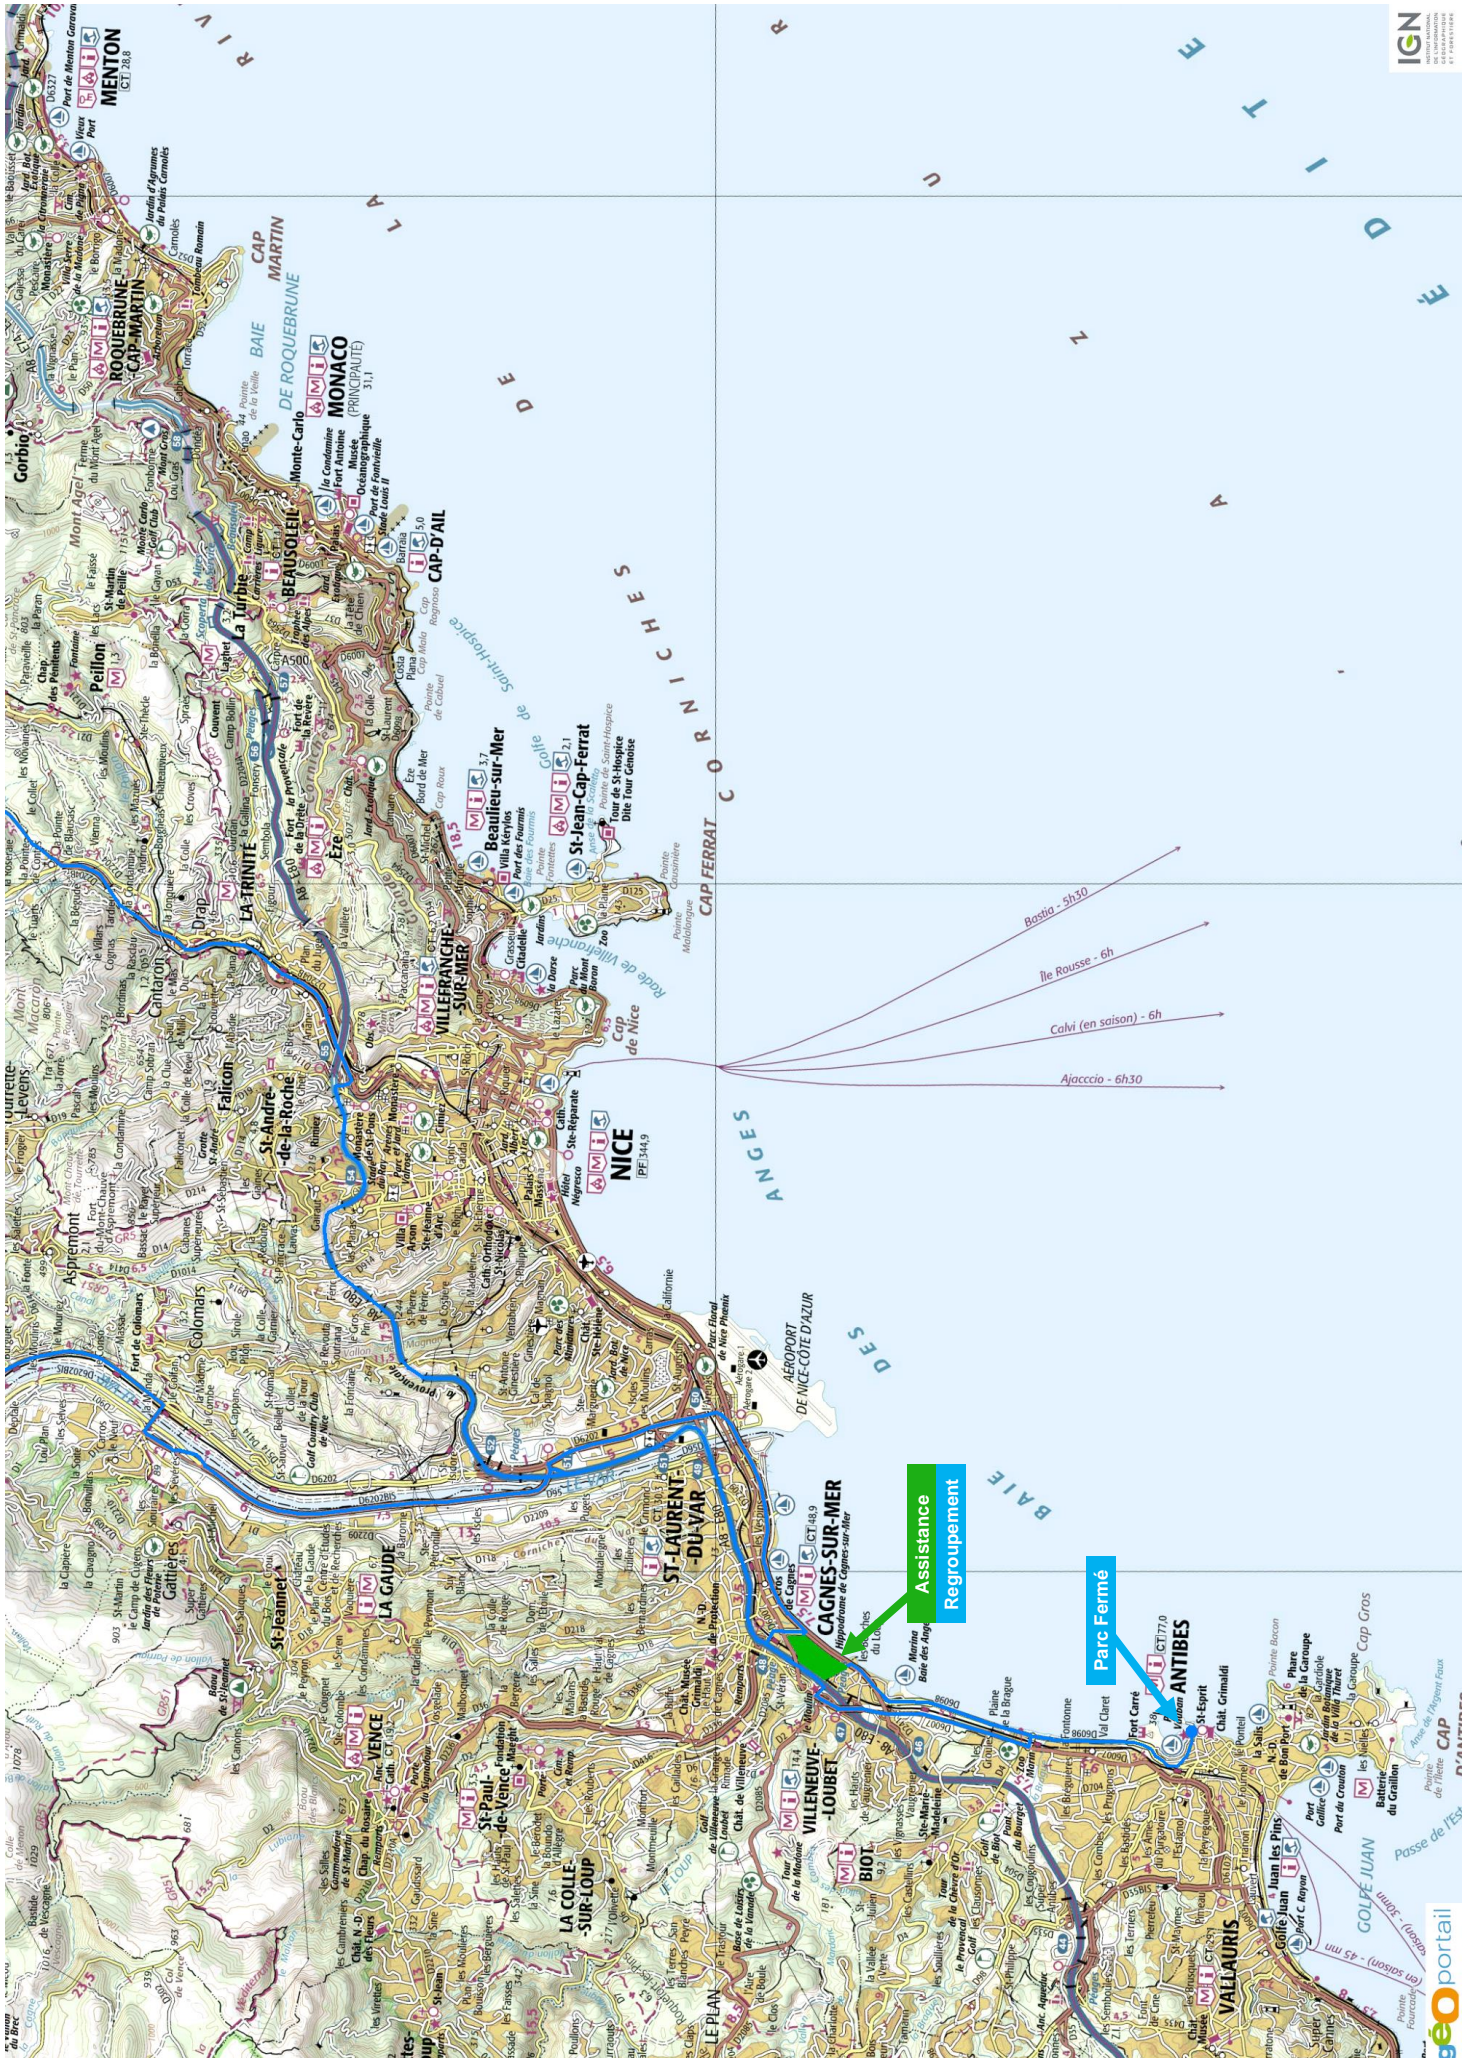

	
	
1ere étape - Vendredi 10 mai	
07:15	Sortie parc fermé - Antibes (Prié des Pêcheurs)
07:38	Assistance A - Cagnes Mer (Hippodrome)
09:08	ES1 VillarsVar - Massoins - Tournefort
09:47	ES2 La Couillolle
10:24	Zone Média / Autographe (Pl. Ginesy - Valberg)
11:36	ES3 Alpes d'Azur
13:05	Regroupement - Cagnes/Mer (Hippodrome)
13:55	Assistance B - Cagnes Mer (Hippodrome)
15:45	ES4 VillarsVar - Massoins - Tournefort
16:24	ES5 La Couillolle
17:41	ES6 Alpes d'Azur
19:10	Regroupement - Cagnes/Mer (Hippodrome)
19:20	Assistance C - Cagnes Mer (Hippodrome)
20:25	Entrée parc fermé - Antibes (Prié des Pêcheurs)

1ERE ETAPE - 59EME RALLYE ANTIBES COTE D'AZUR

ZÈME ÉTAPE - 59ÈME RALLYE ANTIBES CÔTE D'AZUR

TIMING	
FORUM-RALLYE	
2ème étape - Samedi 11 mai	
07:15	Sortie parc fermé - Antibes (Pré des Pêcheurs)
07:38	Assistance D - Cagnes Mer (Hippodrome)
08:56	ES7 Levens - Duranus - St Jean la Rivière
09:37	ES8 La Bollène - Col de Turini - Peira Cava
10:10	ES9 La Cabanette - Col de l'Ablé
11:26	Regroupement - Cagnes Mer (Hippodrome)
12:35	Assistance E - Cagnes Mer (Hippodrome)
14:13	ES10 Levens - Duranus - St Jean la Rivière
14:54	ES11 La Bollène - Col de Turini - Peira Cava
15:27	ES12 La Cabanette - Col de l'Ablé
16:43	Repositionnement - Cagnes Mer (Hippodrome)
17:03	Assistance F - Cagnes Mer (Hippodrome)
17:41	Arrivée - Antibes (Pré des Pêcheurs)

ZÈME ÉTAPE - 59ÈME RALLYE ANTIBES CÔTE D'AZUR

ES1/4 VILLARS / VAR – MASSOINS – TOURNEFORT (13,50 km) – 9h08₍₁₎ / 15h45₍₁₎

ES2/5 LA COUILLOLE (22,30 km) – 9h47₍₁₎ / 16h24₍₁₎

ES3/6 ALPES D'AZUR (23,90 km) – 11h36₍₁₎ / 17h41₍₁₎

ES7/10 LEVENS – DURANUS – ST JEAN LA RIVIÈRE (11,55 km) – 8h56₍₂₎ / 14h13₍₂₎

ES8/11 LA BOLLÈNE – COL DE TURINI – PEÏRA-CAVA (18,48 km) – 9h37₍₂₎ / 14h54₍₂₎

ES9/12 LA CABANETTE – COL DE L'ABLÉ (8,45 km) – 10h10₍₂₎ / 15h27₍₂₎