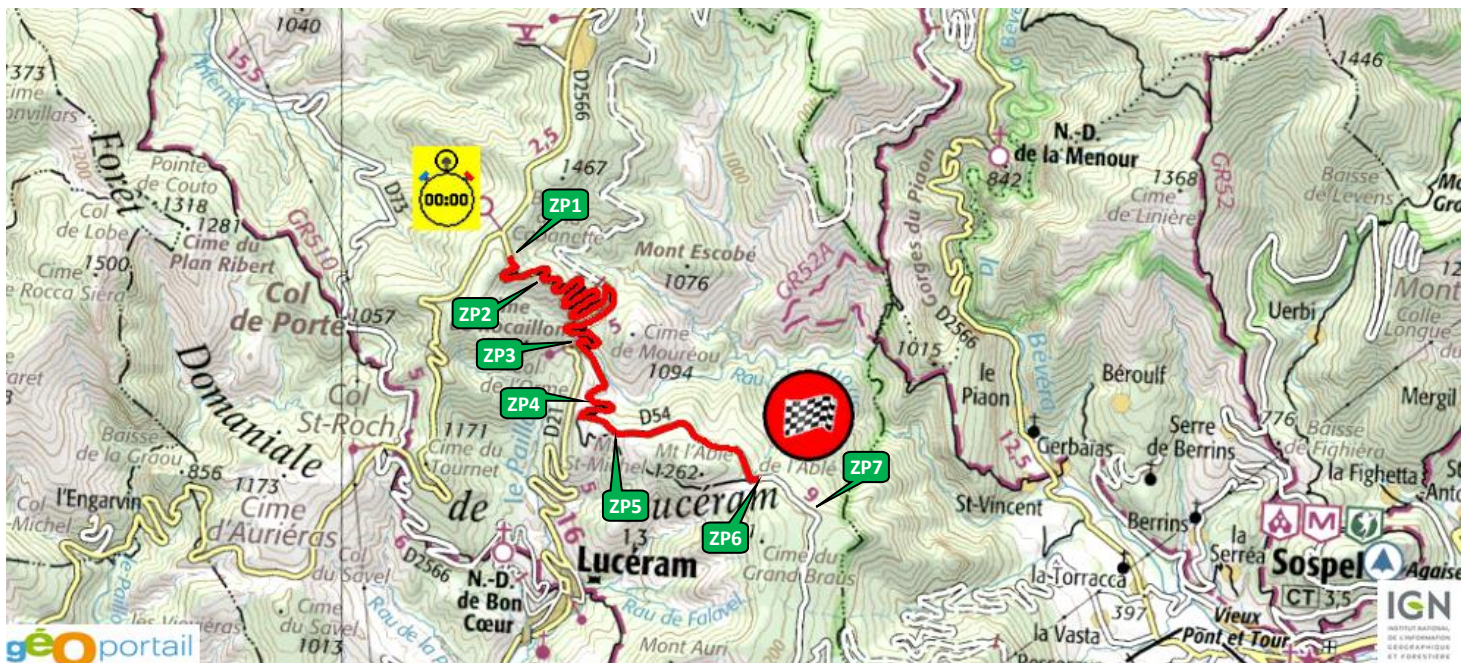

ZÈME ÉTAPE - 59ÈME RALLYE ANTIBES CÔTE D'AZUR

ES1/4 VILLARS / VAR – MASSOINS – TOURNEFORT (13,50 km) – 9h08₍₁₎ / 15h45₍₁₎

ES2/5 LA COUILLOLE (22,30 km) – 9h47₍₁₎ / 16h24₍₁₎

ES3/6 ALPES D'AZUR (23,90 km) – 11h36₍₁₎ / 17h41₍₁₎

ES7/10 LEVENS – DURANUS – ST JEAN LA RIVIÈRE (11,55 km) – 8h56₍₂₎ / 14h13₍₂₎

ES8/11 LA BOLLÈNE – COL DE TURINI – PEÏRA-CAVA (18,48 km) – 9h37₍₂₎ / 14h54₍₂₎

ES9/12 LA CABANETTE – COL DE L'ABLÉ (8,45 km) – 10h10₍₂₎ / 15h27₍₂₎