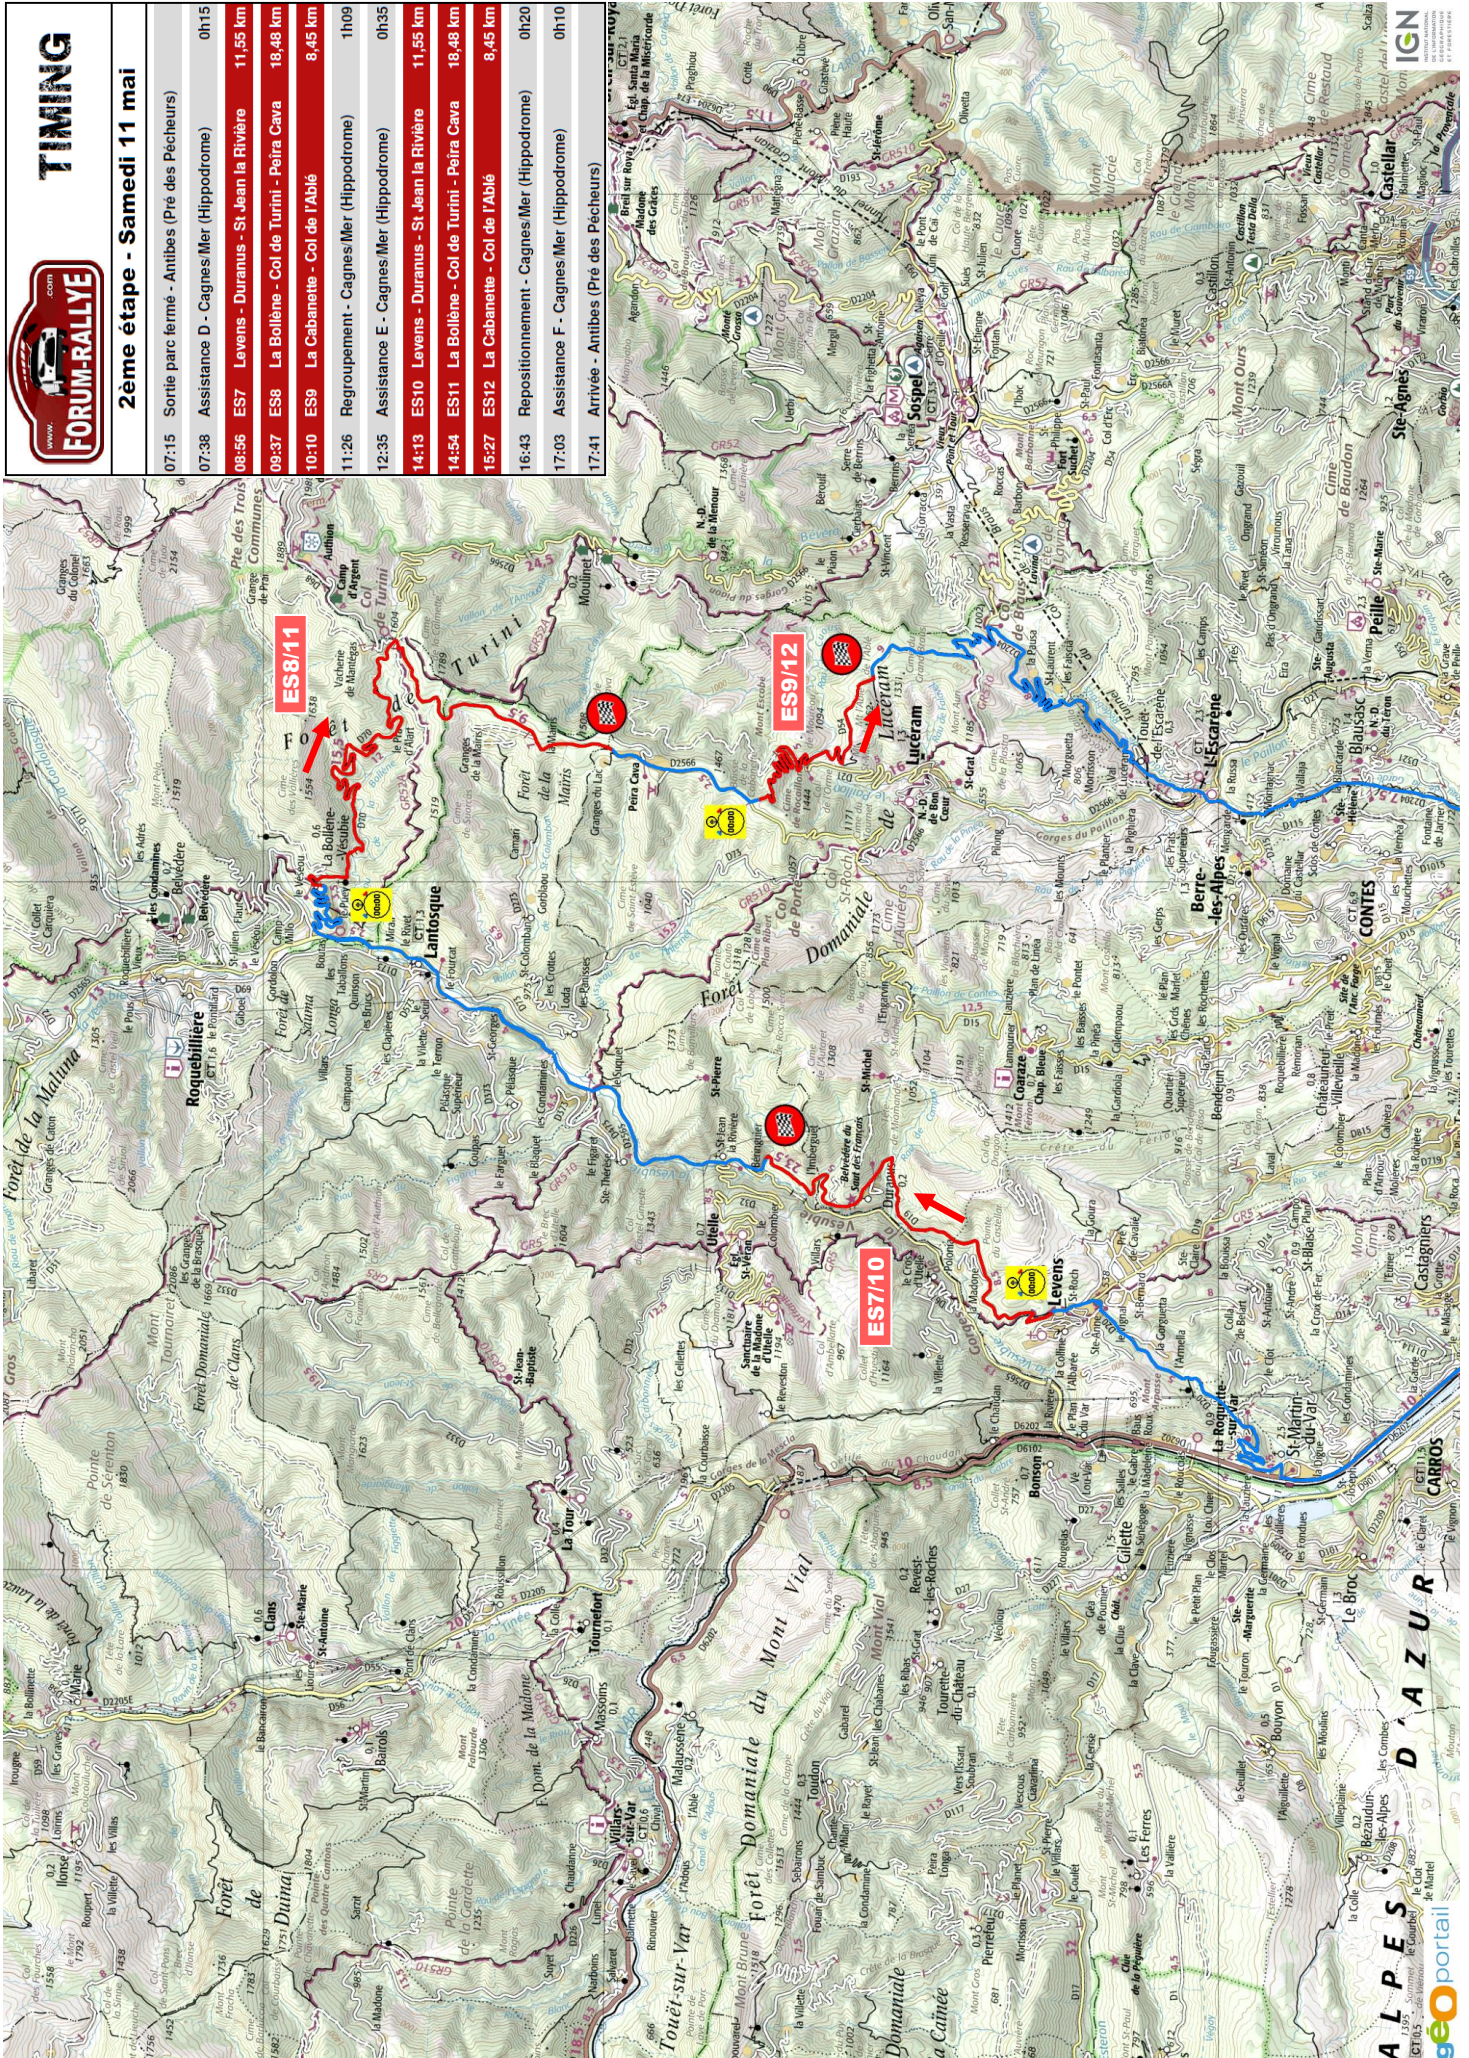

ZÈME ÉTAPE - 59ÈME RALLYE ANTIBES CÔTE D'AZUR

TIMING	
FORUM-RALLYE	
2ème étape - Samedi 11 mai	
07:15	Sortie parc fermé - Antibes (Pré des Pêcheurs)
07:38	Assistance D - Cagnes Mer (Hippodrome)
08:56	ES7 Levens - Duranus - St Jean la Rivière
09:37	ES8 La Bollène - Col de Turini - Peira Cava
10:10	ES9 La Cabanette - Col de l'Ablé
11:26	Regroupement - Cagnes Mer (Hippodrome)
12:35	Assistance E - Cagnes Mer (Hippodrome)
14:13	ES10 Levens - Duranus - St Jean la Rivière
14:54	ES11 La Bollène - Col de Turini - Peira Cava
15:27	ES12 La Cabanette - Col de l'Ablé
16:43	Repositionnement - Cagnes Mer (Hippodrome)
17:03	Assistance F - Cagnes Mer (Hippodrome)
17:41	Arrivée - Antibes (Pré des Pêcheurs)