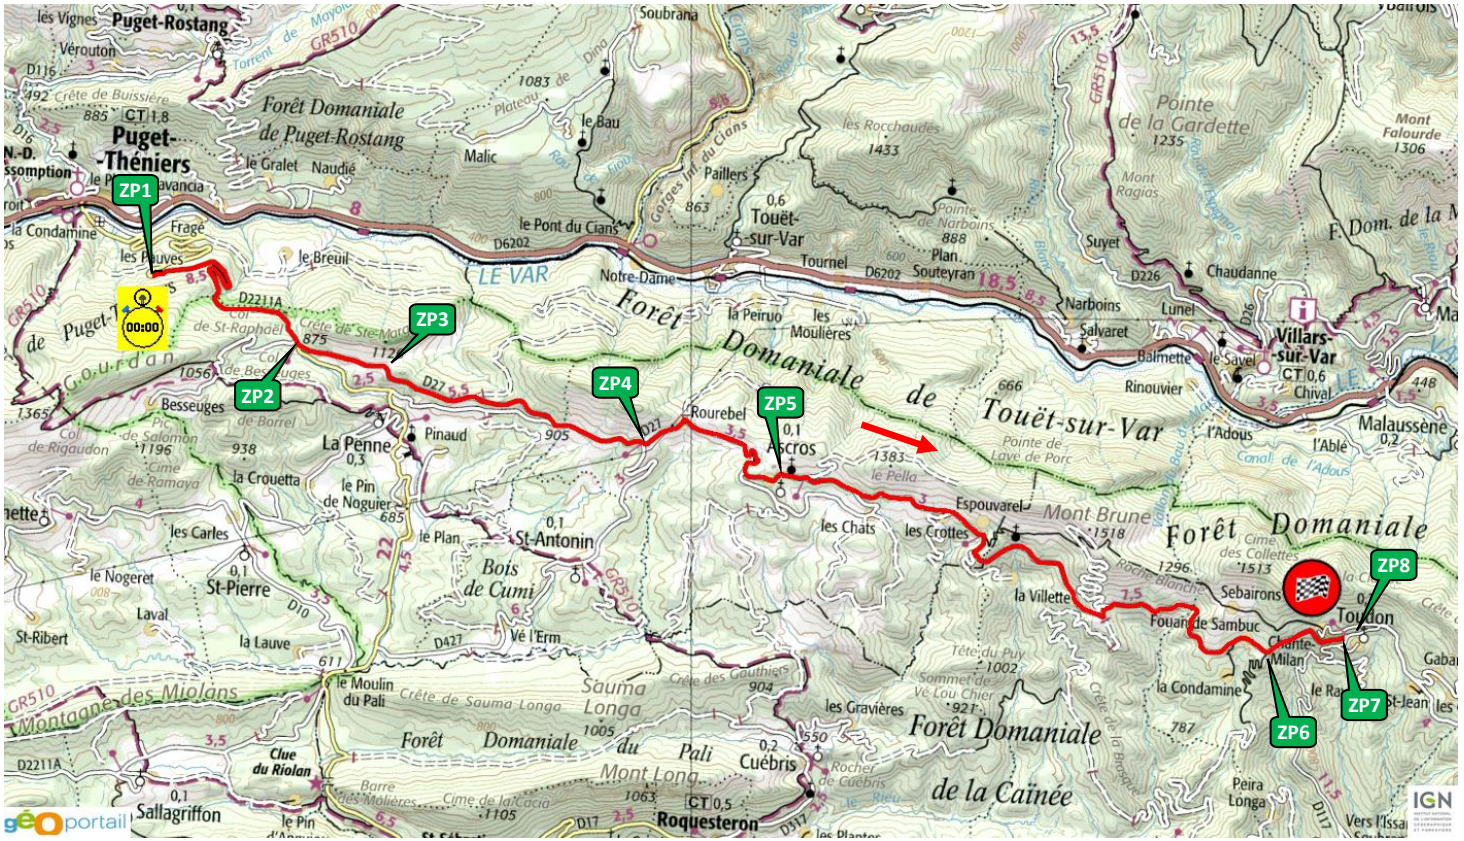

ZÈME ÉTAPE - 59ÈME RALLYE ANTIBES CÔTE D'AZUR

ES1/4 VILLARS / VAR – MASSOINS – TOURNEFORT (13,50 km) – 9h08₍₁₎ / 15h45₍₁₎

ES2/5 LA COUILLOLE (22,30 km) – 9h47₍₁₎ / 16h24₍₁₎

ES3/6 ALPES D'AZUR (23,90 km) – 11h36₍₁₎ / 17h41₍₁₎

ES7/10 LEVENS – DURANUS – ST JEAN LA RIVIÈRE (11,55 km) – 8h56₍₂₎ / 14h13₍₂₎

ES8/11 LA BOLLÈNE – COL DE TURINI – PEÏRA-CAVA (18,48 km) – 9h37₍₂₎ / 14h54₍₂₎

ES9/12 LA CABANETTE – COL DE L'ABLÉ (8,45 km) – 10h10₍₂₎ / 15h27₍₂₎