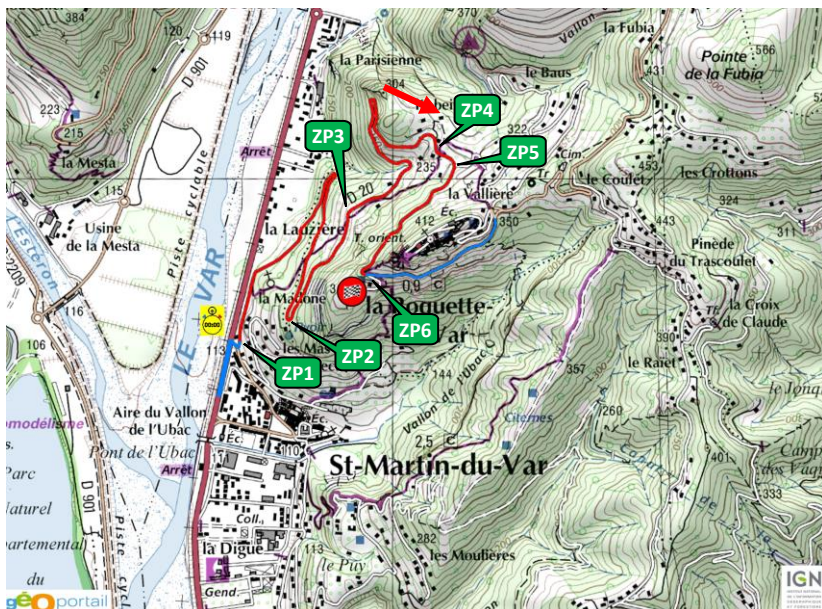

Vendredi 10 mai (VHC après moderne – VHC ES 1/2/3 seulement)

453,50 km dont 119,40 chronométrés

07h15 : départ de la 1ère étape

20h25 : arrivée de la 1ère étape

Samedi 11 mai (VHC après moderne – Toutes les ES)

320,35 km dont 76,96 chronométrés

07h15 : départ de la 2ème étape

17h41 : arrivée/podium final

Les horaires indiqués sont ceux de la première voiture sur la route

Le Rallye Antibes Côte d'Azur 2024 compte pour :

- Le Championnat de France des Rallyes (3/9)
- Le Championnat de France des Rallyes 2 RM (3/9)
- Le Championnat de France des Rallyes Team (3/9)
- Le Championnat de France des Rallyes Féminin (3/9)
- Le Classement Promotion – Trophée Michelin (3/9)
- Le Trophée Alpine ELF Rally France (2/6)
- Le Tour European Rally
- Le Trophée IGOL
- Le Trophée GT2i CFR FFSA
- Le Challenge R1
- La Coupe de France des Rallyes 2024 coef. 4

Adresses

Parc fermé	Antibes – Esplanade du Pré des Pêcheurs
Podium	Antibes – Esplanade du Pré des Pêcheurs
Vérifications	Antibes – Esplanade du Pré des Pêcheurs
Conférence de presse	Antibes – Esplanade du Pré des Pêcheurs
Salle de presse	Antibes – Maison des Associations
PC course	Antibes – Maison des Associations
Parc d'assistance / Village	Cagnes sur Mer - Hippodrome

SHAKEDOWN

SAINT MARTIN DU VAR (3,35 km)

JEUDI 9 MAI

De 9h00 à 10h00 :
Pilotes CFR catégorie RC2 +
Prioritaires FIA uniquement

De 10h00 à 13h30 :
Pilotes CFR + Autres concurrents :