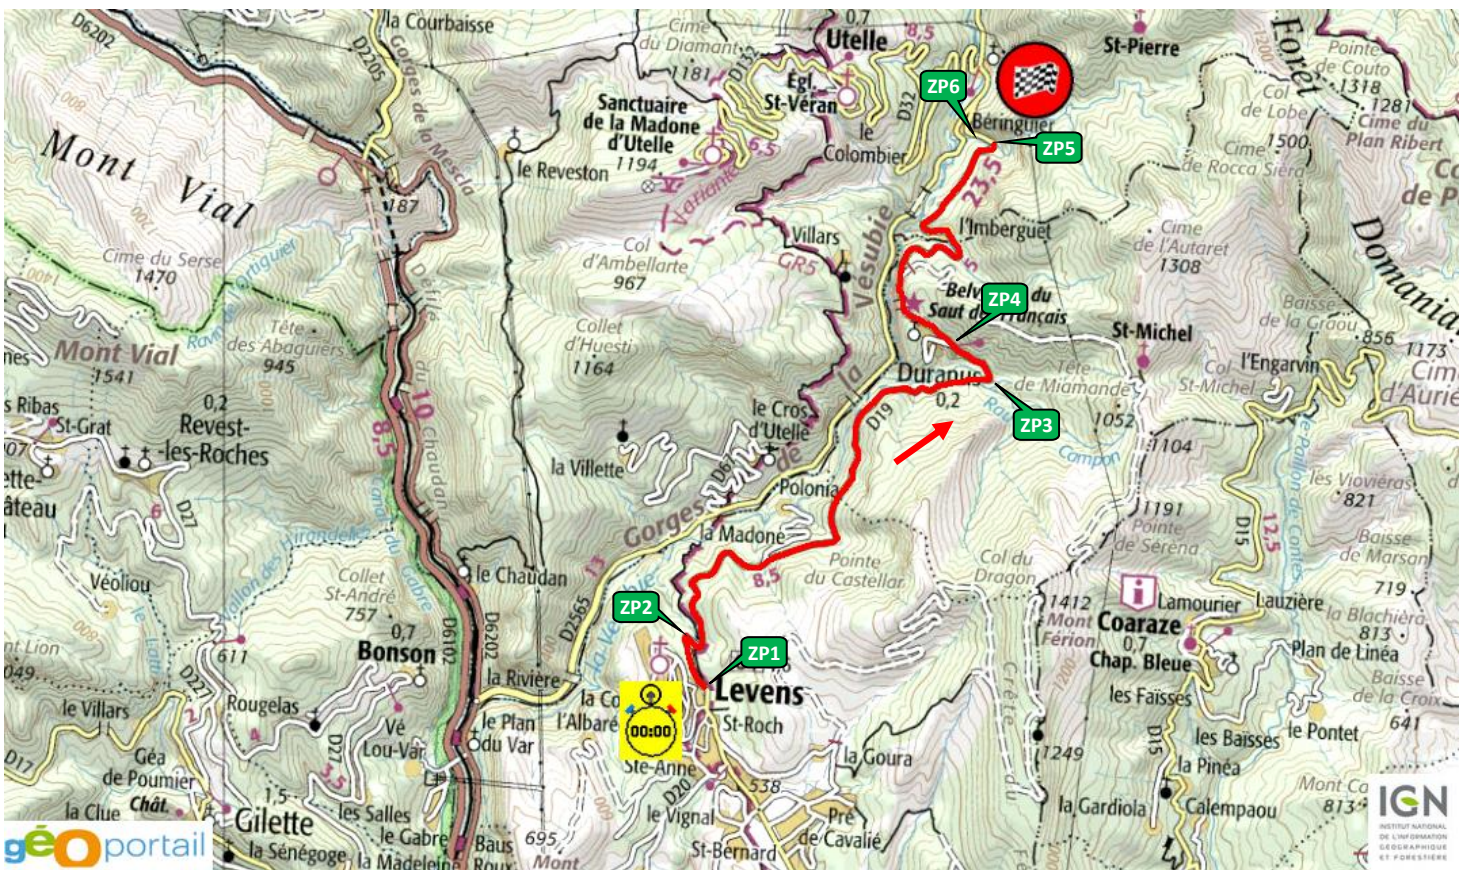

	
	
1ere étape - Vendredi 10 mai	
07:15	Sortie parc fermé - Antibes (Prié des Pêcheurs)
07:38	Assistance A - Cagnes Mer (Hippodrome)
09:08	ES1 VillarsVar - Massoins - Tournefort
09:47	ES2 La Couillolle
10:24	Zone Média / Autographe (Pl. Ginesy - Valberg)
11:36	ES3 Alpes d'Azur
13:05	Regroupement - Cagnes/Mer (Hippodrome)
13:55	Assistance B - Cagnes Mer (Hippodrome)
15:45	ES4 VillarsVar - Massoins - Tournefort
16:24	ES5 La Couillolle
17:41	ES6 Alpes d'Azur
19:10	Regroupement - Cagnes/Mer (Hippodrome)
19:20	Assistance C - Cagnes Mer (Hippodrome)
20:25	Entrée parc fermé - Antibes (Prié des Pêcheurs)

ZÈME ÉTAPE - 59ÈME RALLYE ANTIBES CÔTE D'AZUR

ES1/4 VILLARS / VAR – MASSOINS – TOURNEFORT (13,50 km) – 9h08₍₁₎ / 15h45₍₁₎

ES2/5 LA COUILLOLE (22,30 km) – 9h47₍₁₎ / 16h24₍₁₎

ES3/6 ALPES D'AZUR (23,90 km) – 11h36₍₁₎ / 17h41₍₁₎

ES7/10 LEVENS – DURANUS – ST JEAN LA RIVIÈRE (11,55 km) – 8h56₍₂₎ / 14h13₍₂₎

ES8/11 LA BOLLÈNE – COL DE TURINI – PEÏRA-CAVA (18,48 km) – 9h37₍₂₎ / 14h54₍₂₎

ES9/12 LA CABANETTE – COL DE L'ABLÉ (8,45 km) – 10h10₍₂₎ / 15h27₍₂₎