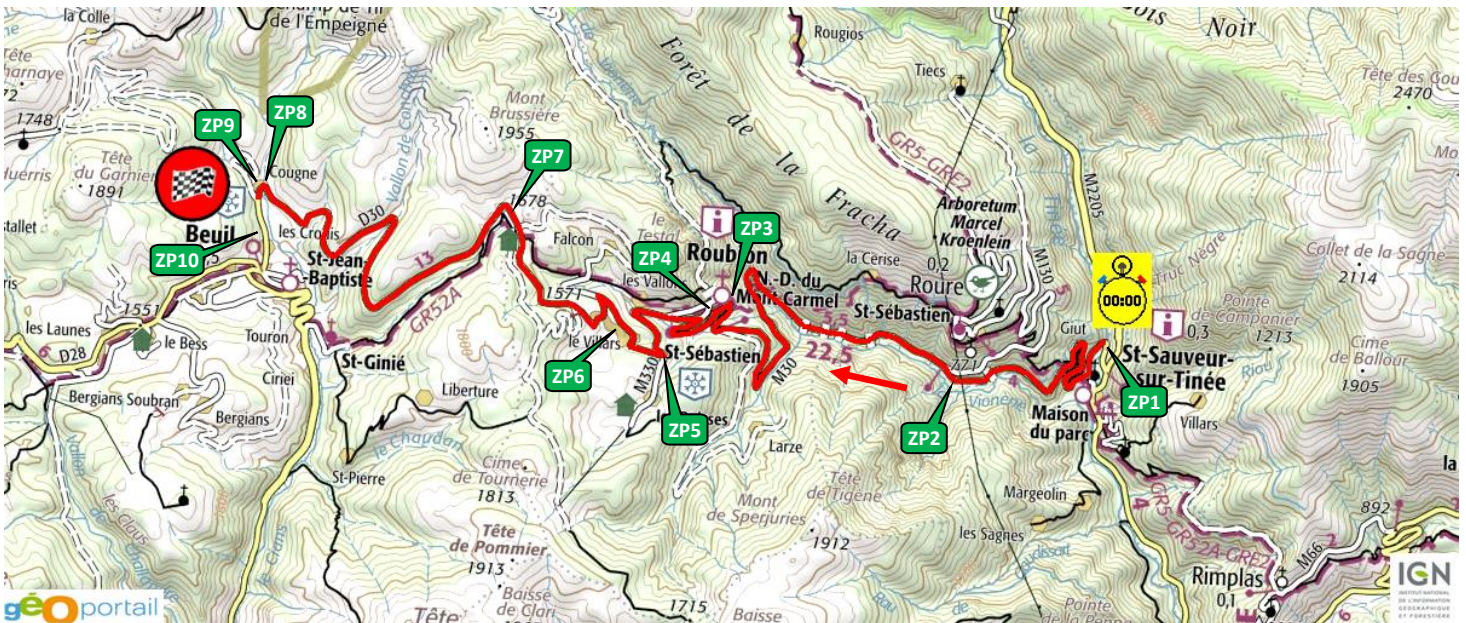

	
	
1ere étape - Vendredi 10 mai	
07:15	Sortie parc fermé - Antibes (Prié des Pêcheurs)
07:38	Assistance A - Cagnes Mer (Hippodrome)
09:08	ES1 VillarsVar - Massoins - Tournefort
09:47	ES2 La Couillolle
10:24	Zone Média / Autographe (Pl. Ginesy - Valberg)
11:36	ES3 Alpes d'Azur
13:05	Regroupement - Cagnes/Mer (Hippodrome)
13:55	Assistance B - Cagnes Mer (Hippodrome)
15:45	ES4 VillarsVar - Massoins - Tournefort
16:24	ES5 La Couillolle
17:41	ES6 Alpes d'Azur
19:10	Regroupement - Cagnes/Mer (Hippodrome)
19:20	Assistance C - Cagnes Mer (Hippodrome)
20:25	Entrée parc fermé - Antibes (Prié des Pêcheurs)

1ERE ETAPE - 59EME RALLYE ANTIBES COTE D'AZUR

ZÈME ÉTAPE - 59ÈME RALLYE ANTIBES CÔTE D'AZUR

TIMING	
FORUM-RALLYE	
2ème étape - Samedi 11 mai	
07:15	Sortie parc fermé - Antibes (Pré des Pêcheurs)
07:38	Assistance D - Cagnes Mer (Hippodrome)
08:56	ES7 Levens - Duranus - St Jean la Rivière
09:37	ES8 La Bollène - Col de Turini - Peira Cava
10:10	ES9 La Cabanette - Col de l'Ablé
11:26	Regroupement - Cagnes Mer (Hippodrome)
12:35	Assistance E - Cagnes Mer (Hippodrome)
14:13	ES10 Levens - Duranus - St Jean la Rivière
14:54	ES11 La Bollène - Col de Turini - Peira Cava
15:27	ES12 La Cabanette - Col de l'Ablé
16:43	Repositionnement - Cagnes Mer (Hippodrome)
17:03	Assistance F - Cagnes Mer (Hippodrome)
17:41	Arrivée - Antibes (Pré des Pêcheurs)

ZÈME ÉTAPE - 59ÈME RALLYE ANTIBES CÔTE D'AZUR

ES1/4 VILLARS / VAR – MASSOINS – TOURNEFORT (13,50 km) – 9h08₍₁₎ / 15h45₍₁₎

ES2/5 LA COUILLOLE (22,30 km) – 9h47₍₁₎ / 16h24₍₁₎

ES3/6 ALPES D'AZUR (23,90 km) – 11h36₍₁₎ / 17h41₍₁₎

ES7/10 LEVENS – DURANUS – ST JEAN LA RIVIÈRE (11,55 km) – 8h56₍₂₎ / 14h13₍₂₎

ES8/11 LA BOLLÈNE – COL DE TURINI – PEÏRA-CAVA (18,48 km) – 9h37₍₂₎ / 14h54₍₂₎

ES9/12 LA CABANETTE – COL DE L'ABLÉ (8,45 km) – 10h10₍₂₎ / 15h27₍₂₎