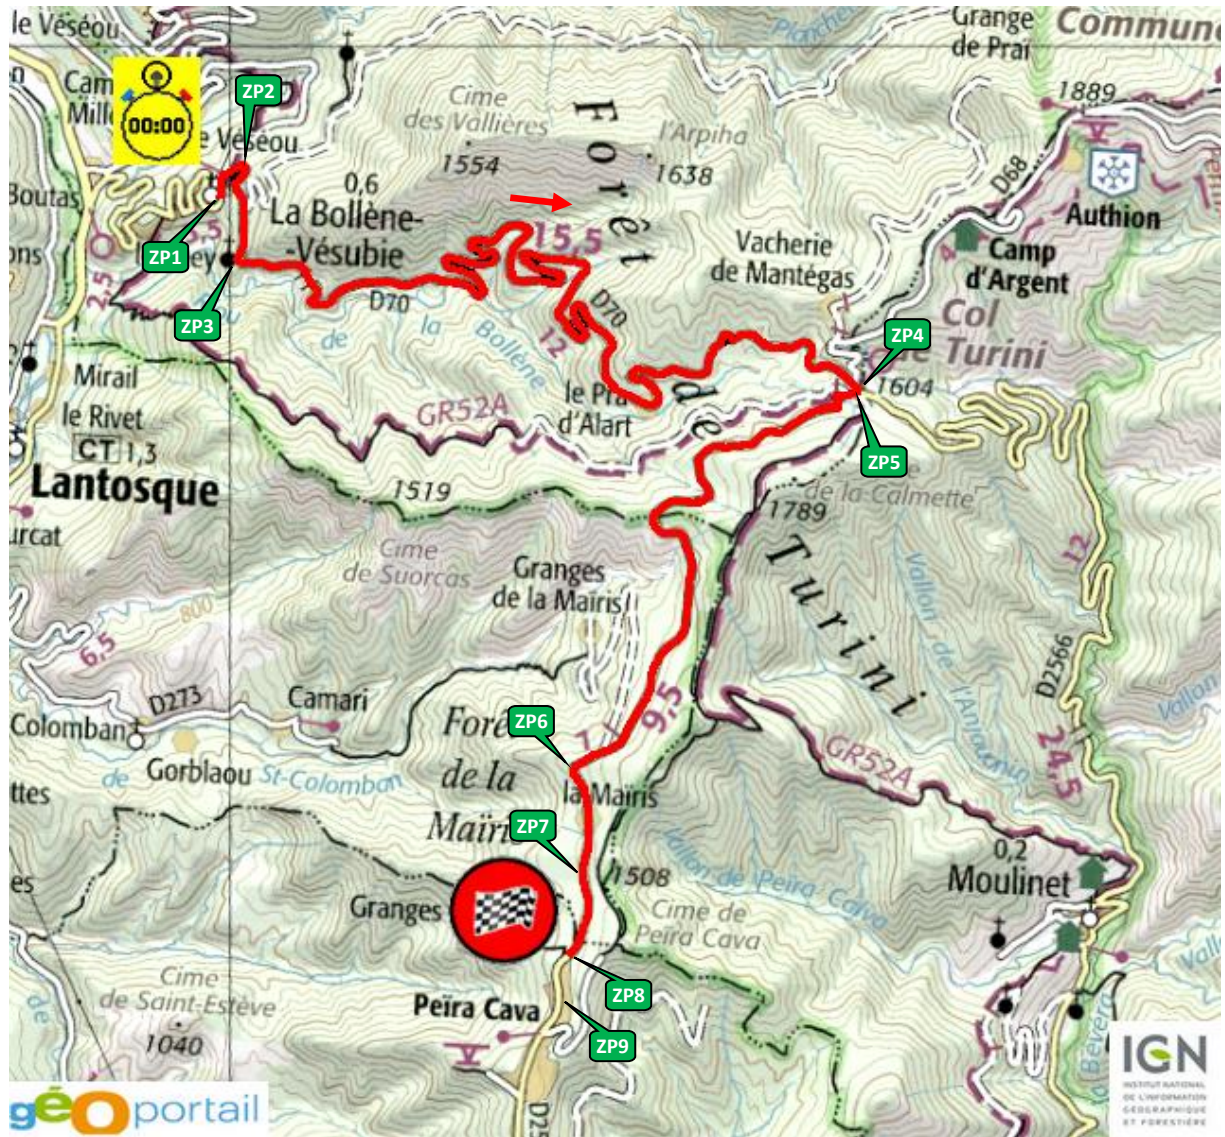

	
	
1ere étape - Vendredi 10 mai	
07:15	Sortie parc fermé - Antibes (Prié des Pêcheurs)
07:38	Assistance A - Cagnes Mer (Hippodrome)
09:08	ES1 VillarsVar - Massoins - Tournefort
09:47	ES2 La Couillolle
10:24	Zone Média / Autographe (Pl. Ginesy - Valberg)
11:36	ES3 Alpes d'Azur
13:05	Regroupement - Cagnes/Mer (Hippodrome)
13:55	Assistance B - Cagnes Mer (Hippodrome)
15:45	ES4 VillarsVar - Massoins - Tournefort
16:24	ES5 La Couillolle
17:41	ES6 Alpes d'Azur
19:10	Regroupement - Cagnes/Mer (Hippodrome)
19:20	Assistance C - Cagnes Mer (Hippodrome)
20:25	Entrée parc fermé - Antibes (Prié des Pêcheurs)

ZÈME ÉTAPE - 59ÈME RALLYE ANTIBES CÔTE D'AZUR

ES1/4 VILLARS / VAR – MASSOINS – TOURNEFORT (13,50 km) – 9h08₍₁₎ / 15h45₍₁₎

ES2/5 LA COUILLOLE (22,30 km) – 9h47₍₁₎ / 16h24₍₁₎

ES3/6 ALPES D'AZUR (23,90 km) – 11h36₍₁₎ / 17h41₍₁₎

ES7/10 LEVENS – DURANUS – ST JEAN LA RIVIÈRE (11,55 km) – 8h56₍₂₎ / 14h13₍₂₎

ES8/11 LA BOLLÈNE – COL DE TURINI – PEÏRA-CAVA (18,48 km) – 9h37₍₂₎ / 14h54₍₂₎

ES9/12 LA CABANETTE – COL DE L'ABLÉ (8,45 km) – 10h10₍₂₎ / 15h27₍₂₎