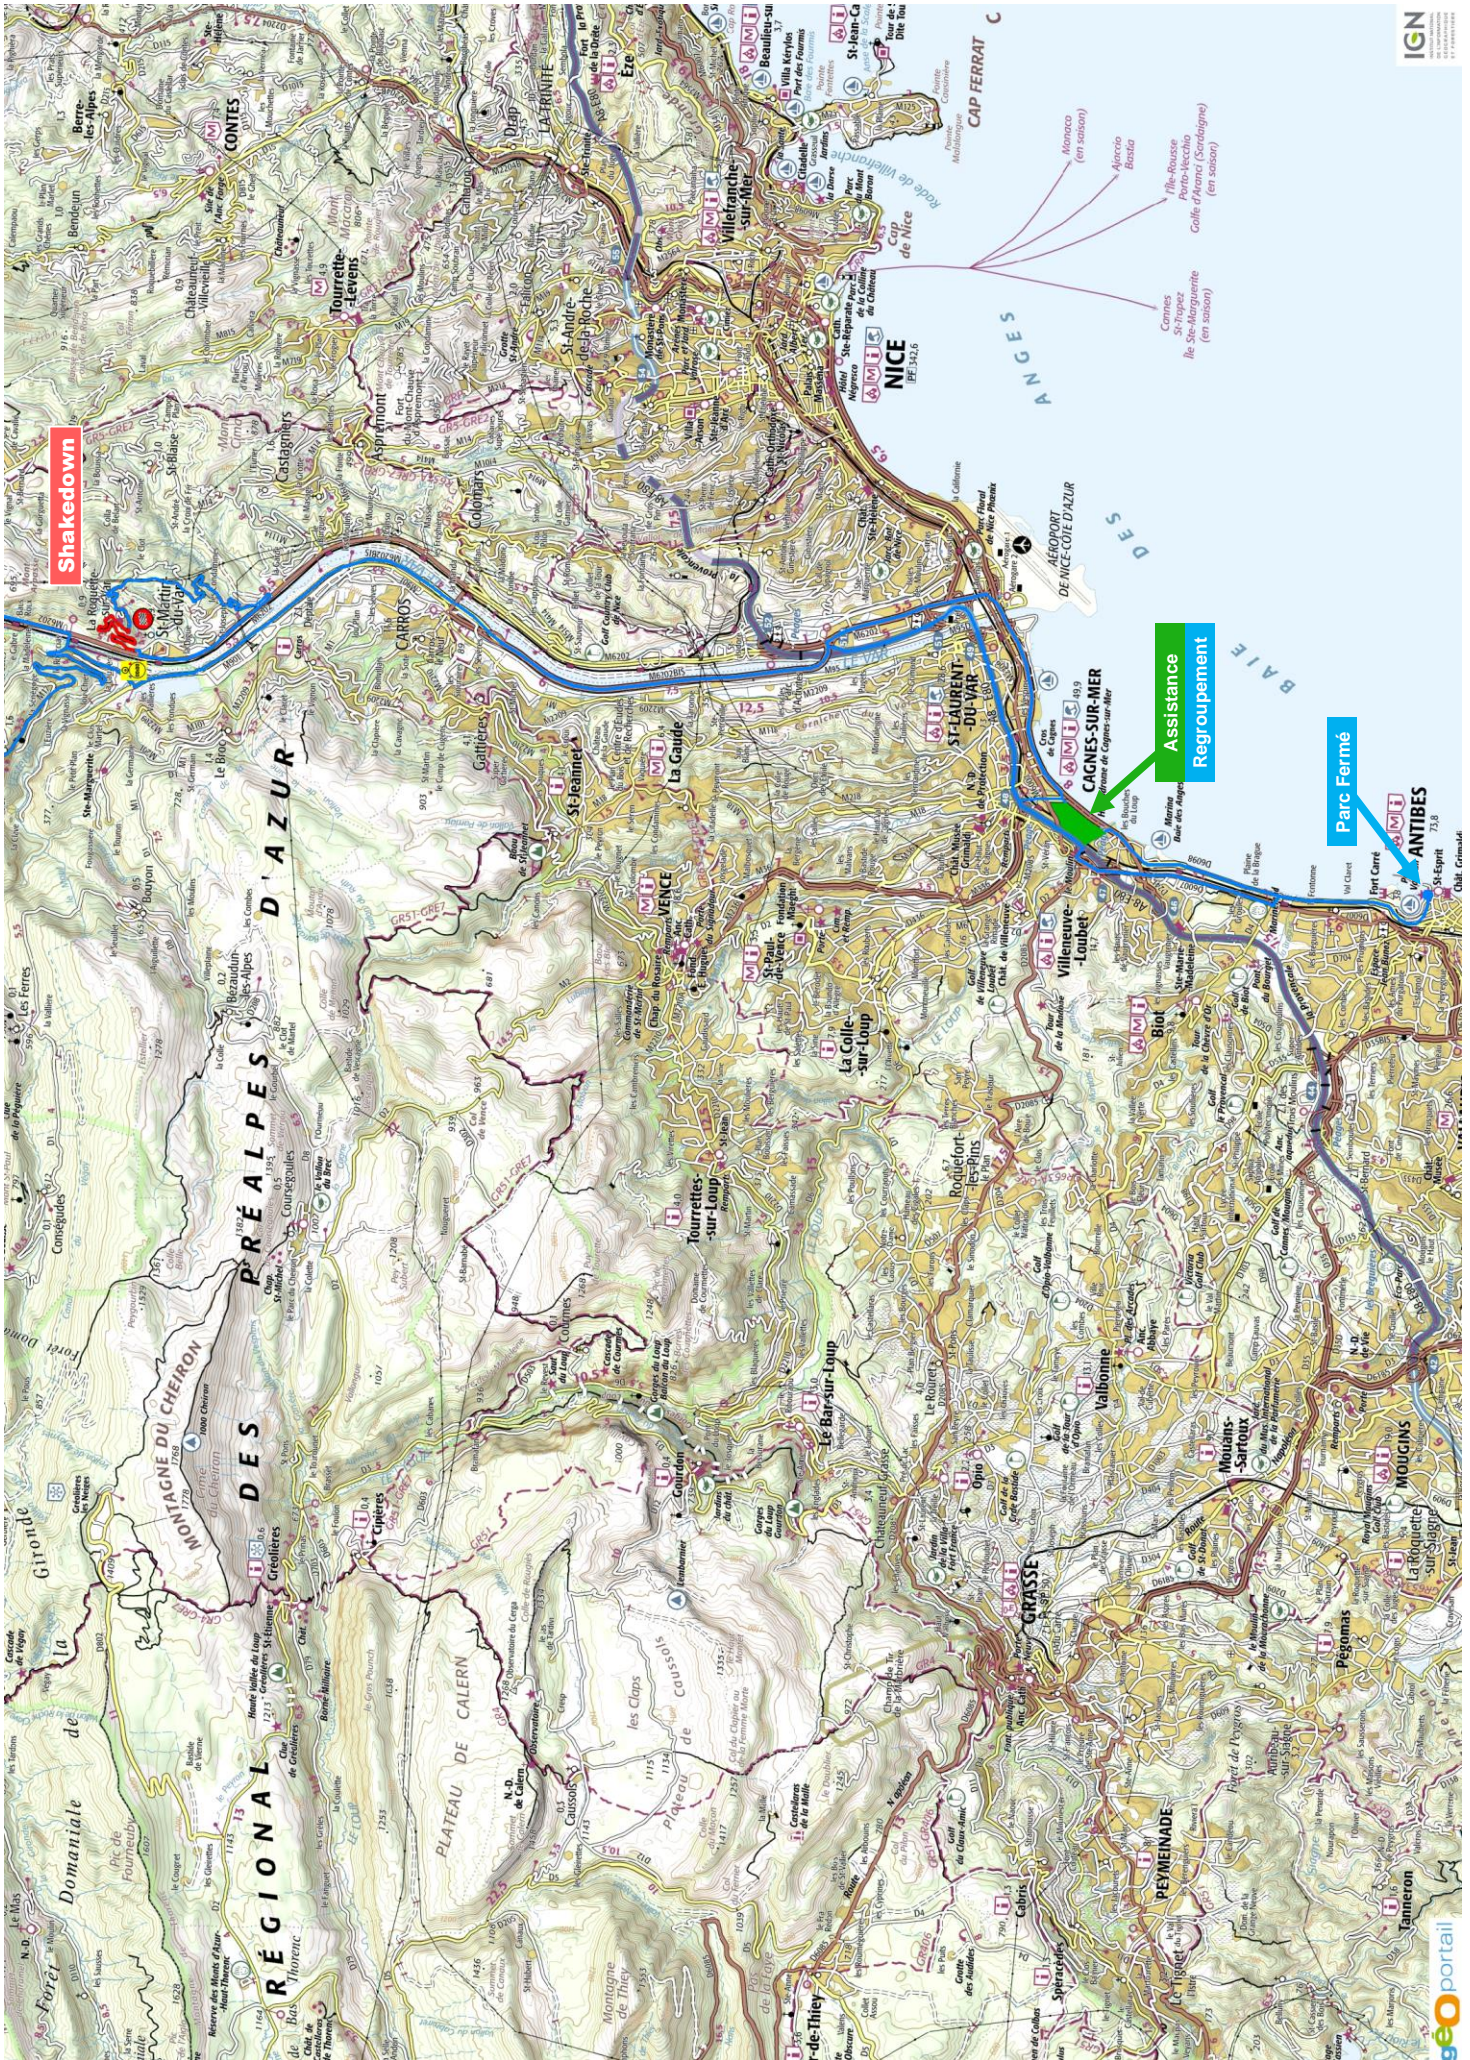

1ERE ETAPE - 59EME RALLYE ANTIBES COTE D'AZUR