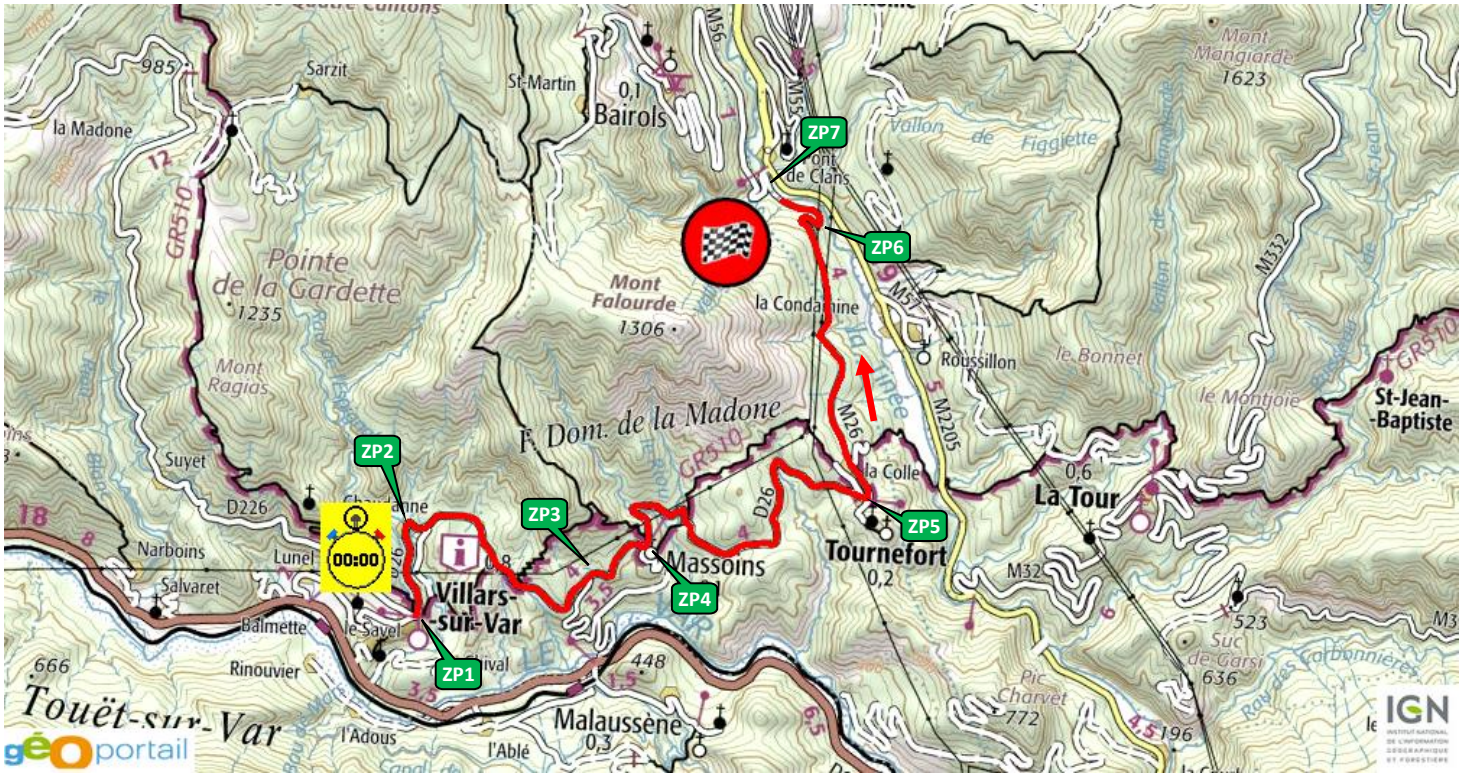

	
	
1ere étape - Vendredi 10 mai	
07:15	Sortie parc fermé - Antibes (Prié des Pêcheurs)
07:38	Assistance A - Cagnes Mer (Hippodrome)
09:08	ES1 VillarsVar - Massoins - Tournefort
09:47	ES2 La Couillolle
10:24	Zone Média / Autographe (Pl. Ginesy - Valberg)
11:36	ES3 Alpes d'Azur
13:05	Regroupement - Cagnes/Mer (Hippodrome)
13:55	Assistance B - Cagnes Mer (Hippodrome)
15:45	ES4 VillarsVar - Massoins - Tournefort
16:24	ES5 La Couillolle
17:41	ES6 Alpes d'Azur
19:10	Regroupement - Cagnes/Mer (Hippodrome)
19:20	Assistance C - Cagnes Mer (Hippodrome)
20:25	Entrée parc fermé - Antibes (Prié des Pêcheurs)

ZÈME ÉTAPE - 59ÈME RALLYE ANTIBES CÔTE D'AZUR

ES1/4 VILLARS / VAR – MASSOINS – TOURNEFORT (13,50 km) – 9h08₍₁₎ / 15h45₍₁₎

ES2/5 LA COUILLOLE (22,30 km) – 9h47₍₁₎ / 16h24₍₁₎

ES3/6 ALPES D'AZUR (23,90 km) – 11h36₍₁₎ / 17h41₍₁₎

ES7/10 LEVENS – DURANUS – ST JEAN LA RIVIÈRE (11,55 km) – 8h56₍₂₎ / 14h13₍₂₎

ES8/11 LA BOLLÈNE – COL DE TURINI – PEÏRA-CAVA (18,48 km) – 9h37₍₂₎ / 14h54₍₂₎

ES9/12 LA CABANETTE – COL DE L'ABLÉ (8,45 km) – 10h10₍₂₎ / 15h27₍₂₎