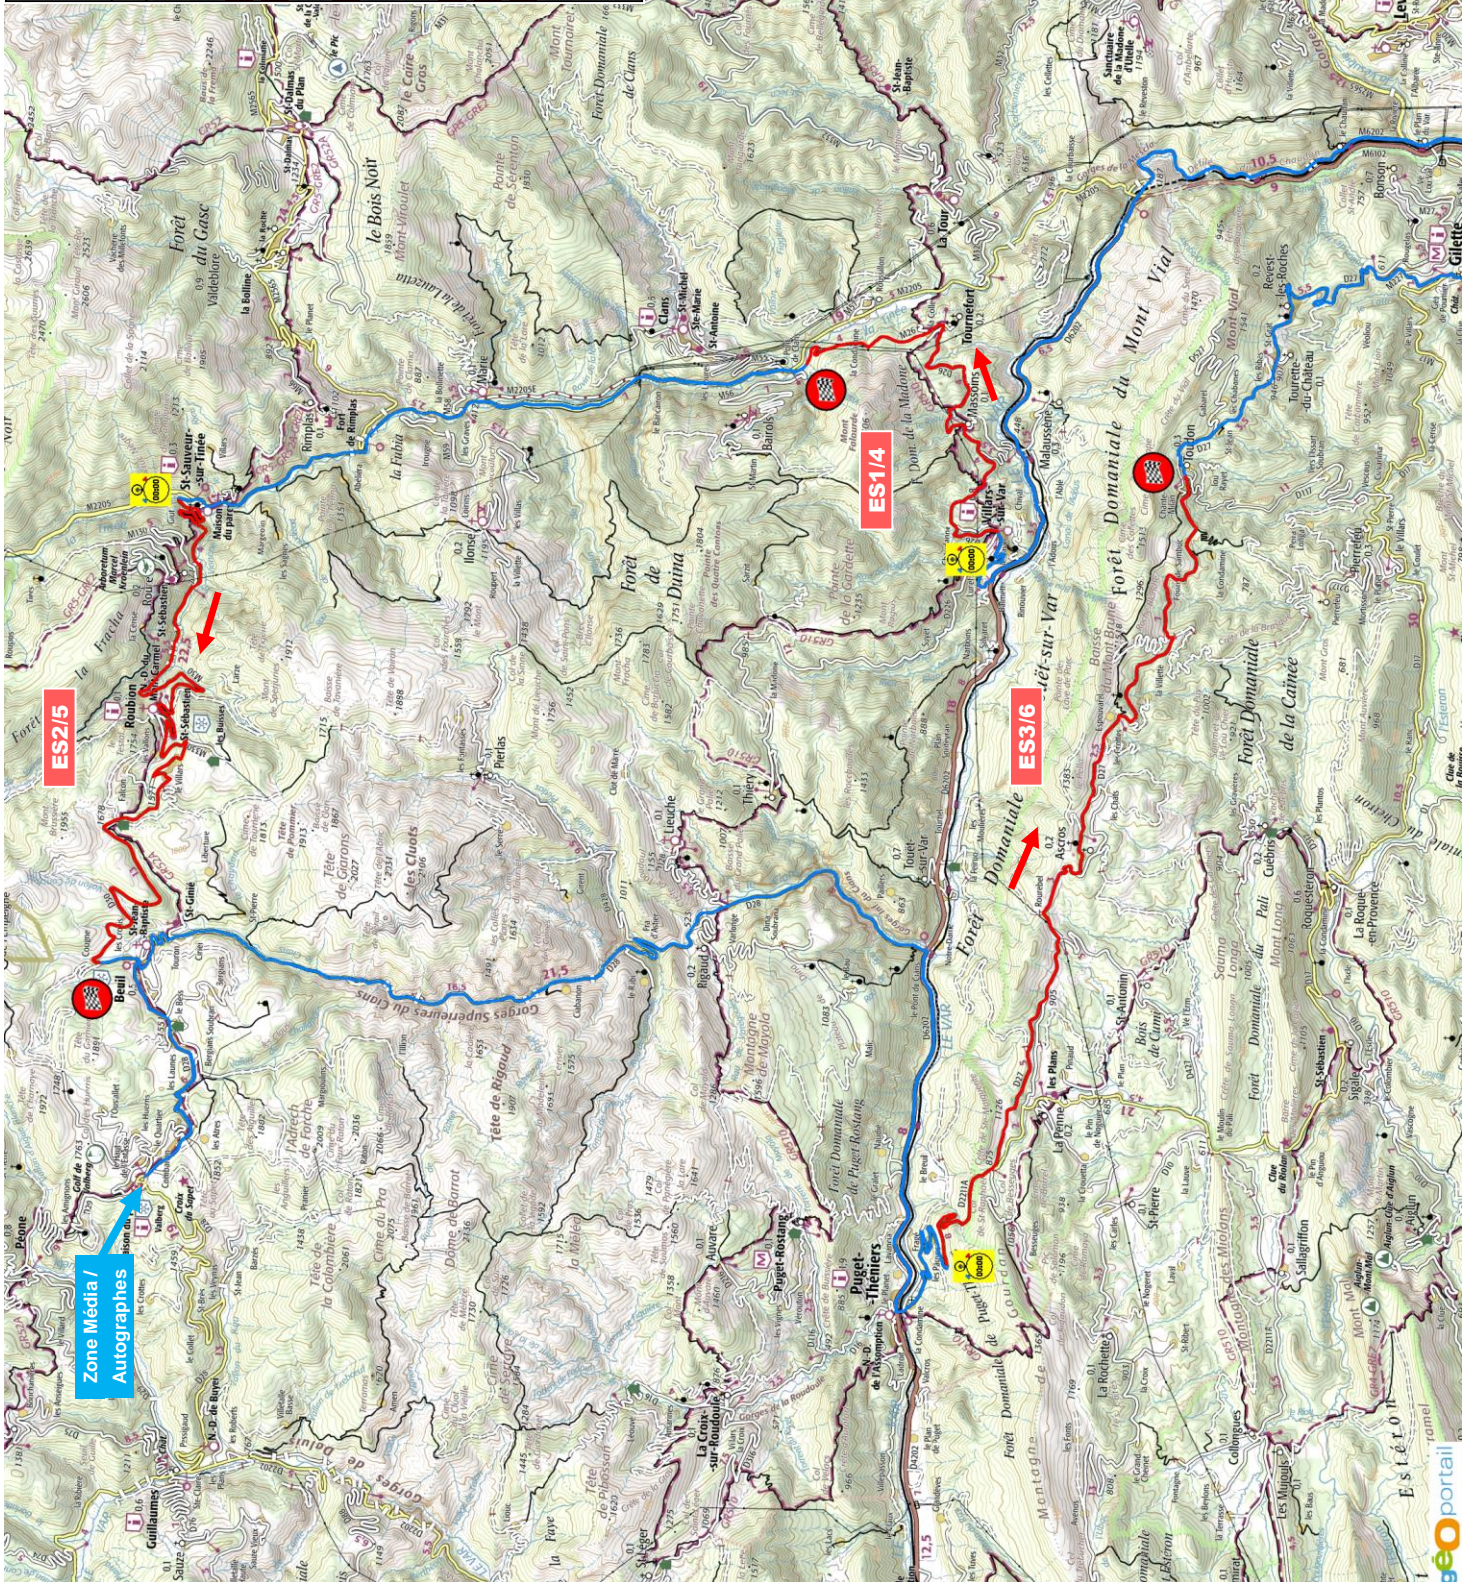

SHAKEDOWN

SAINT MARTIN DU VAR (3,35 km)

JEUDI 9 MAI

De 9h00 à 10h00 :
Pilotes CFR catégorie RC2 +
Prioritaires FIA uniquement

De 10h00 à 13h30 :
Pilotes CFR + Autres concurrents :

1ERE ETAPE - 59EME RALLYE ANTIBES COTE D'AZUR

	
	
1ere étape - Vendredi 10 mai	
07:15	Sortie parc fermé - Antibes (Prié des Pêcheurs)
07:38	Assistance A - Cagnes Mer (Hippodrome)
09:08	ES1 VillarsVar - Massoins - Tournefort
09:47	ES2 La Couillolle
10:24	Zone Média / Autographe (Pl. Ginesy - Valberg)
11:36	ES3 Alpes d'Azur
13:05	Regroupement - Cagnes/Mer (Hippodrome)
13:55	Assistance B - Cagnes Mer (Hippodrome)
15:45	ES4 VillarsVar - Massoins - Tournefort
16:24	ES5 La Couillolle
17:41	ES6 Alpes d'Azur
19:10	Regroupement - Cagnes/Mer (Hippodrome)
19:20	Assistance C - Cagnes Mer (Hippodrome)
20:25	Entrée parc fermé - Antibes (Prié des Pêcheurs)

ES7/10 LEVENS – DURANUS – ST JEAN LA RIVIÈRE (11,55 km) – 8h56₍₂₎ / 14h13₍₂₎

ES8/11 LA BOLLÈNE – COL DE TURINI – PEÏRA-CAVA (18,48 km) – 9h37₍₂₎ / 14h54₍₂₎

ES9/12 LA CABANETTE – COL DE L'ABLÉ (8,45 km) – 10h10₍₂₎ / 15h27₍₂₎