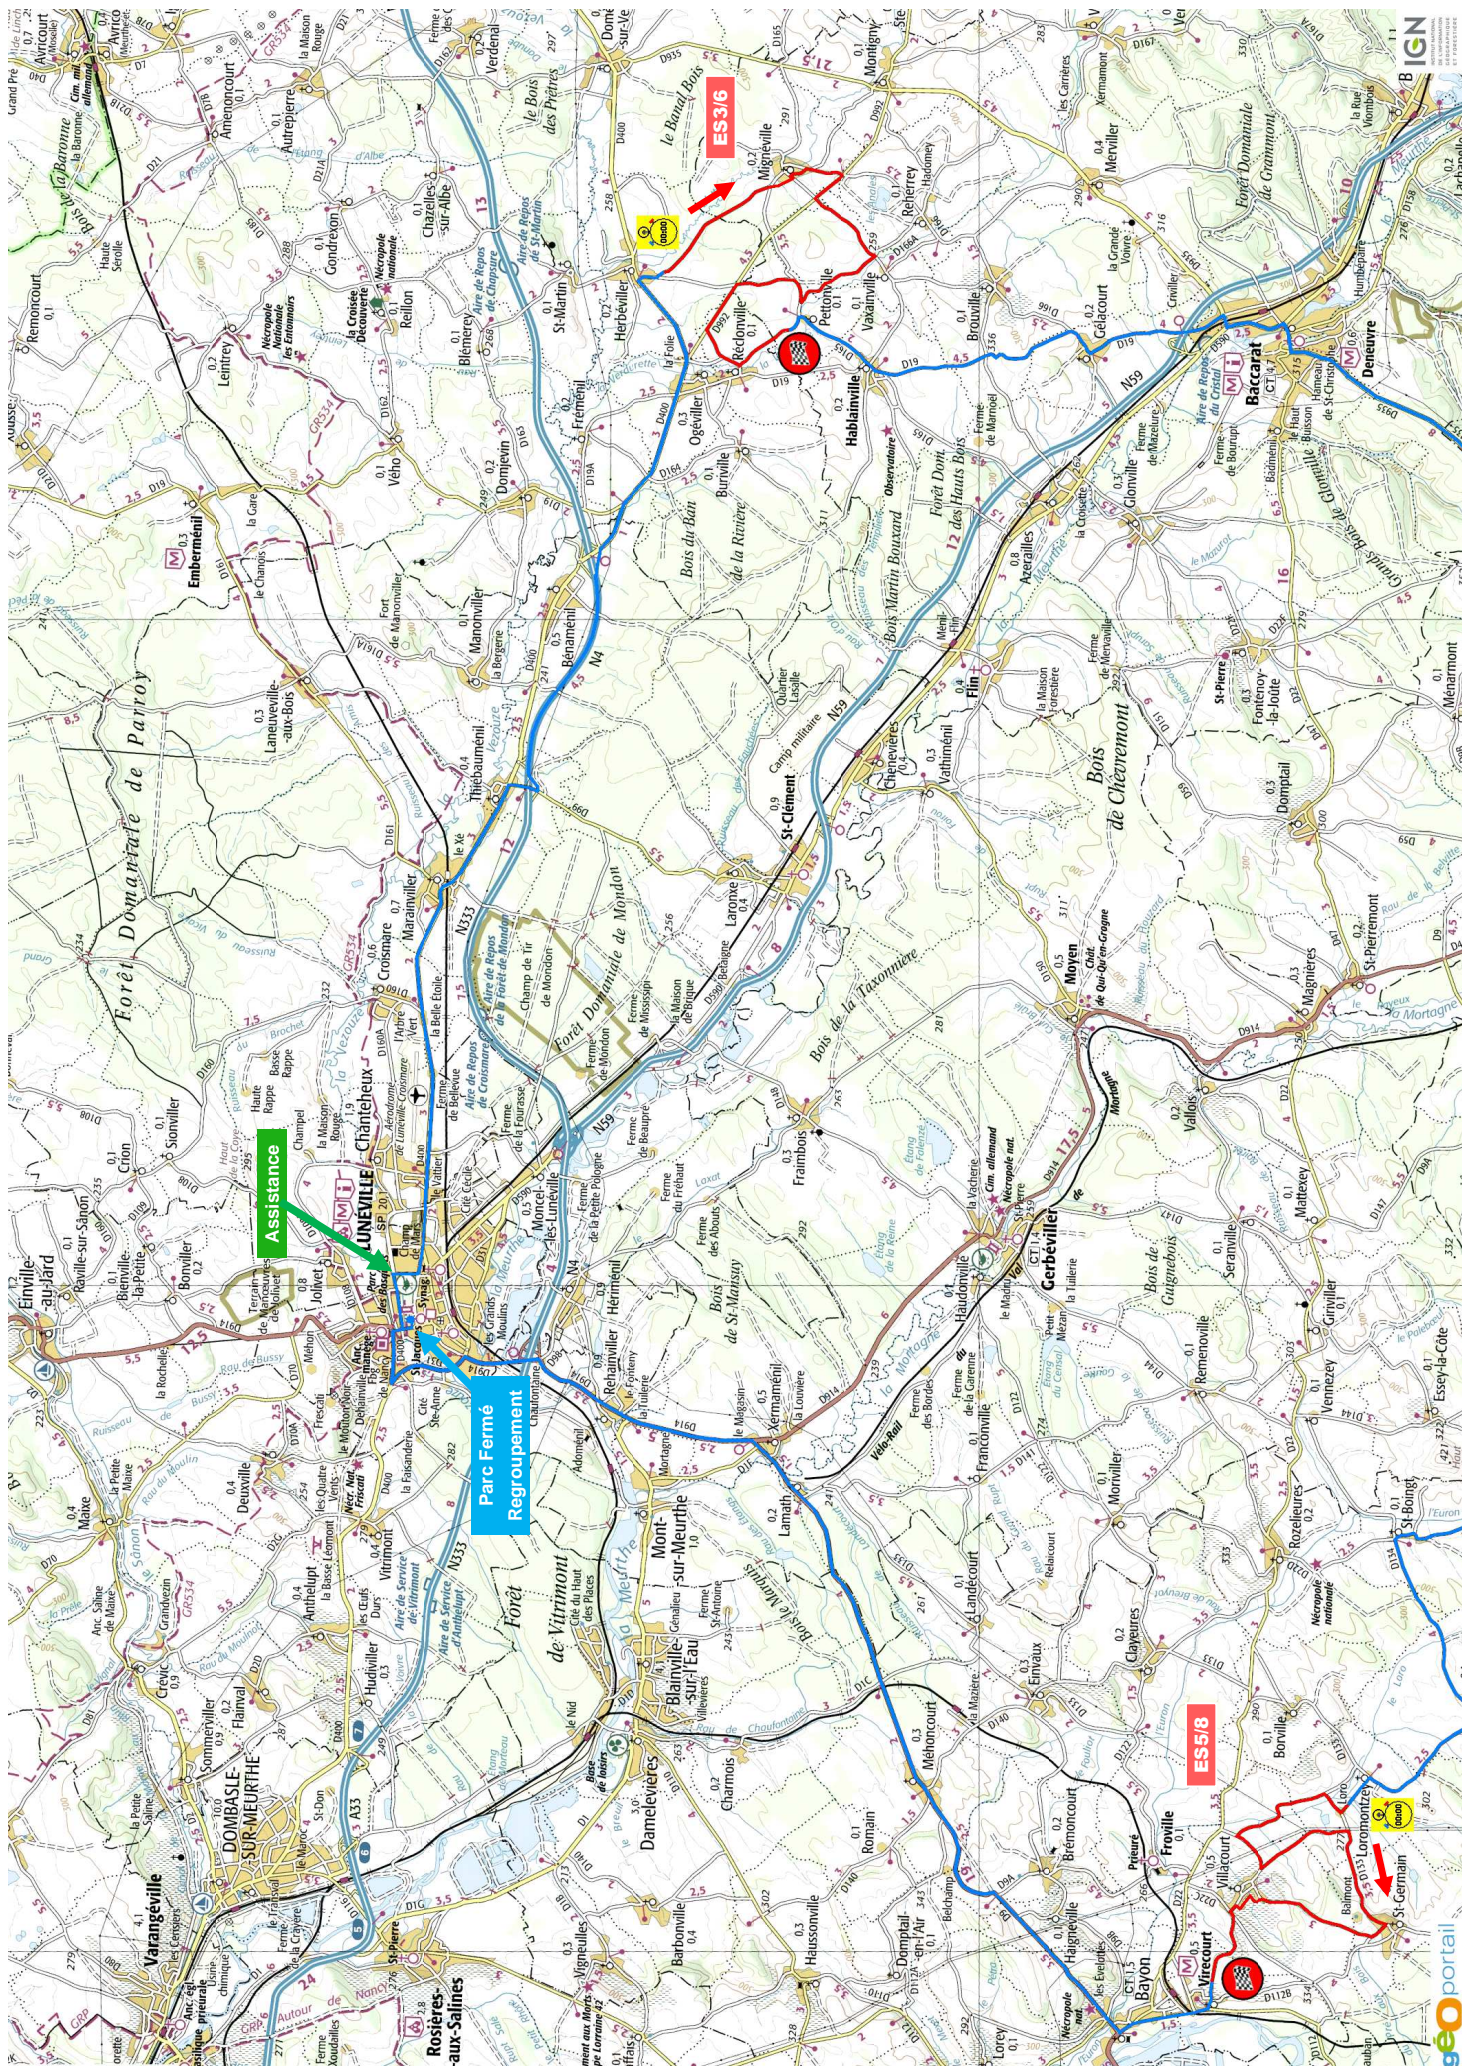

1ERE ETAPE - FINALE DE LA COUPE DE FRANCE - LUNEVILLE 2016

TIMING

1ère étape - Vendredi 14 octobre

17:36	18:36	Sortie parc fermé - Lunéville	
17:40	18:40	Assistance B - Lunéville 0h30	
18:40	19:40	ES1	Les Friches 13,00 km
19:58	20:58	ES2	Moyenmoutier 14,90 km
21:23	22:23	Entrée parc fermé - Lunéville	

IERE ETAPE - FINALE DE LA COUPE DE FRANCE - LUNEVILLE 2016

2EME ETAPE - FINALE DE LA COUPE DE FRANCE - LUNEVILLE 2016

2EME ETAPE - FINALE DE LA COUPE DE FRANCE - LUNEVILLE 2016

ES1/3/6 LES FRICHES (13,00 km)