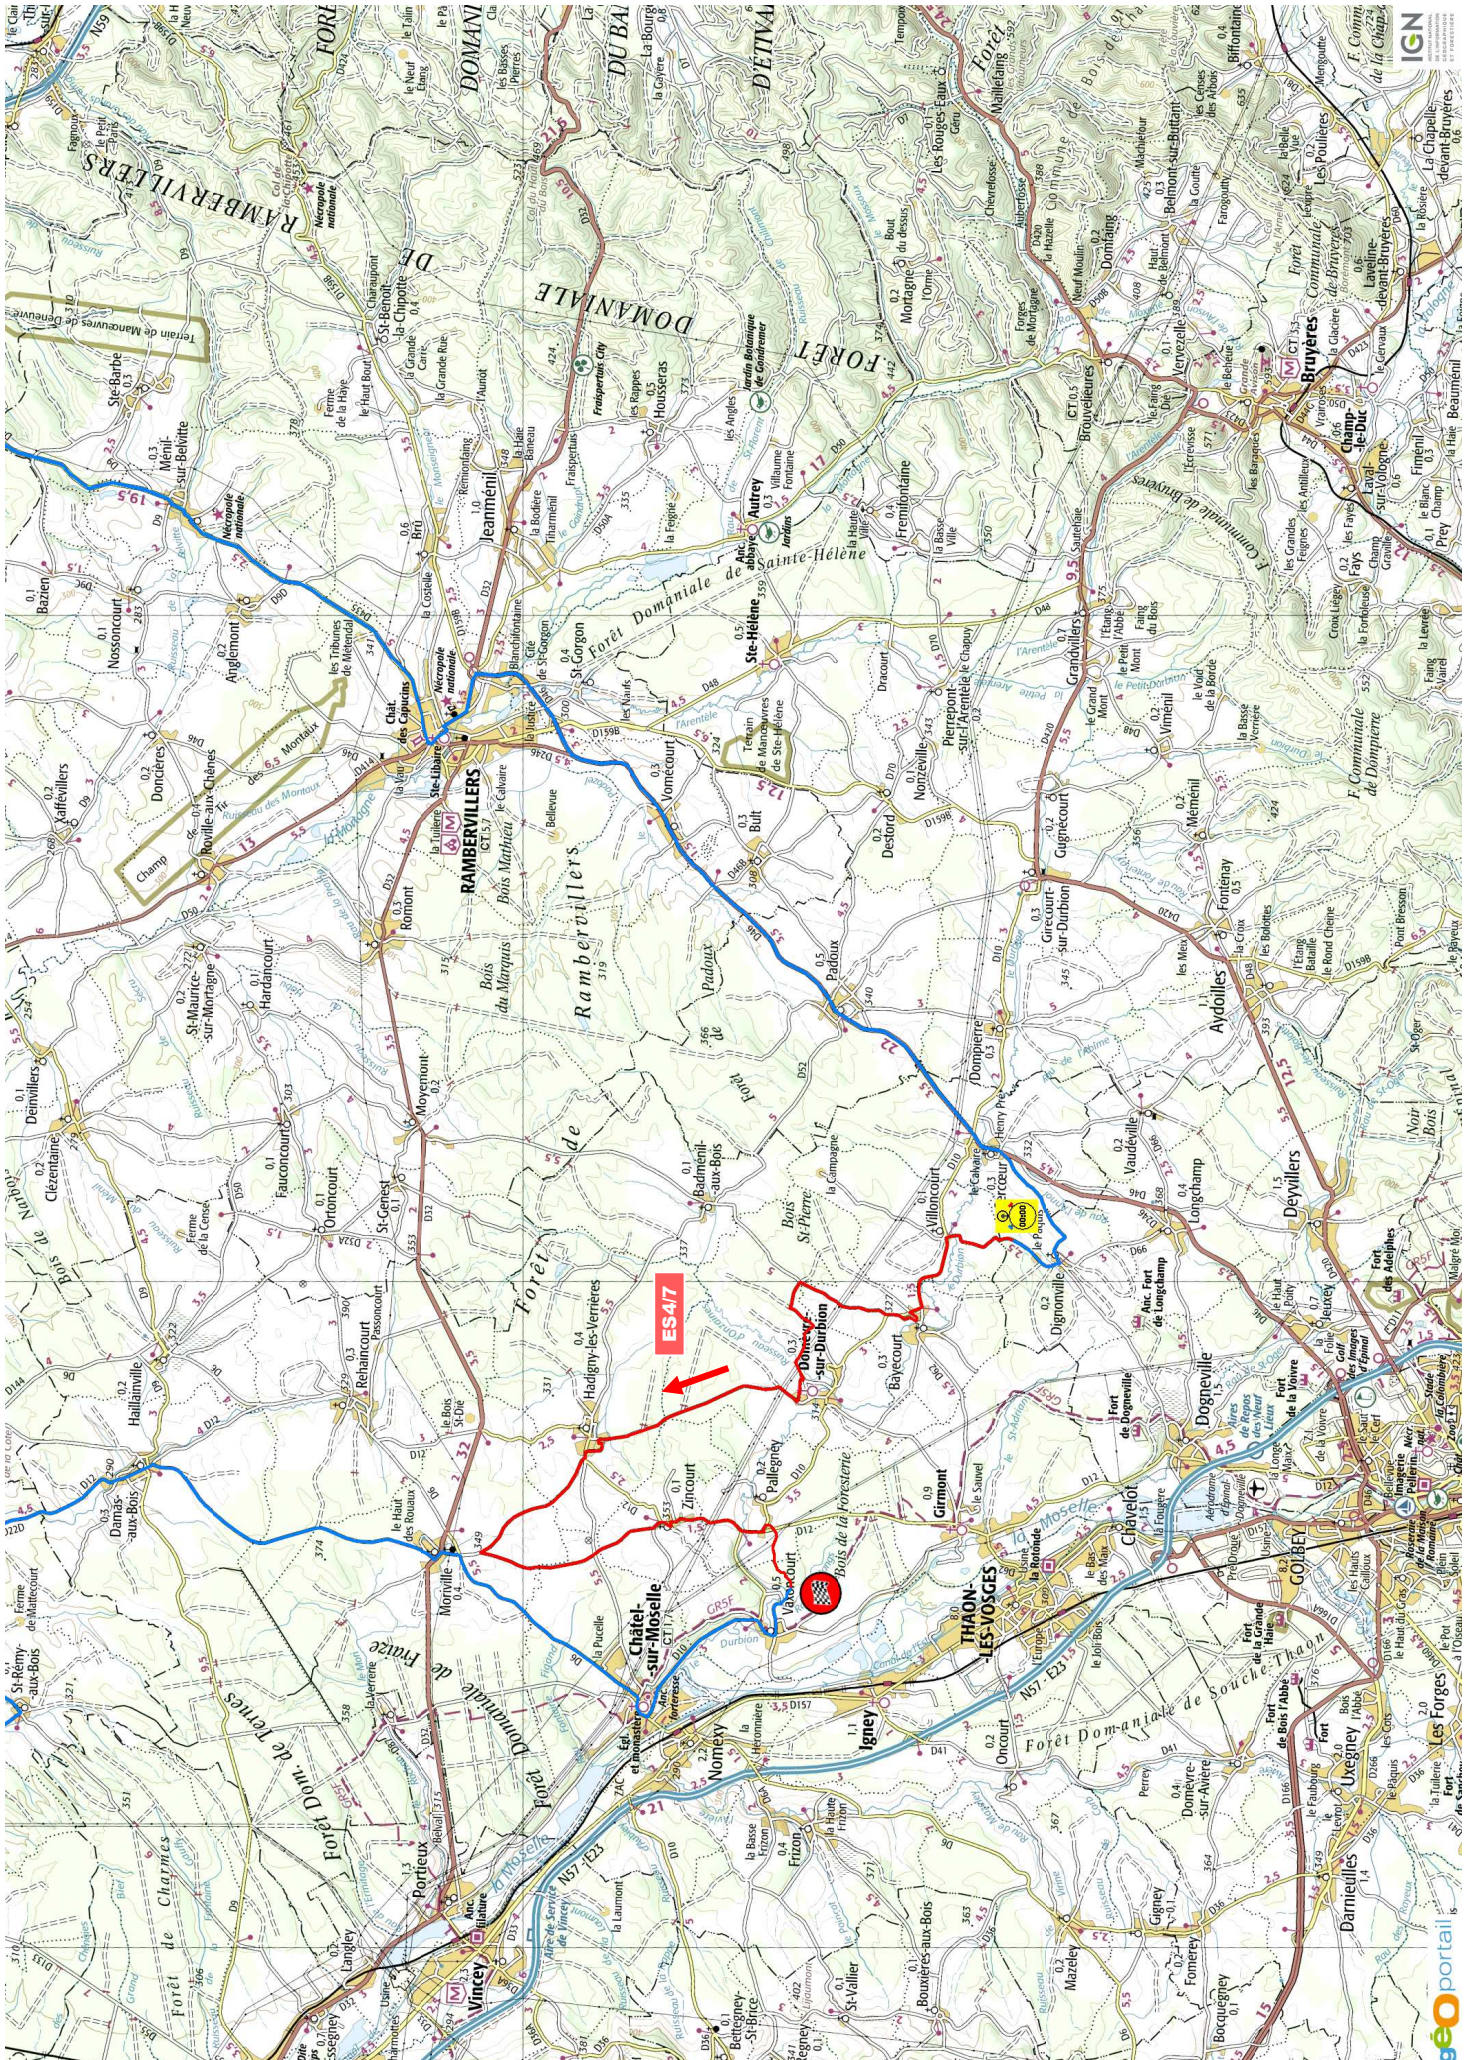

1ERE ETAPE - FINALE DE LA COUPE DE FRANCE - LUNEVILLE 2016

TIMING

1ère étape - Vendredi 14 octobre

17:36	18:36	Sortie parc fermé - Lunéville	
17:40	18:40	Assistance B - Lunéville 0h30	
18:40	19:40	ES1	Les Friches 13,00 km
19:58	20:58	ES2	Moyenmoutier 14,90 km
21:23	22:23	Entrée parc fermé - Lunéville	

IERE ETAPE - FINALE DE LA COUPE DE FRANCE - LUNEVILLE 2016

2EME ETAPE - FINALE DE LA COUPE DE FRANCE - LUNEVILLE 2016

2EME ETAPE - FINALE DE LA COUPE DE FRANCE - LUNEVILLE 2016

ES1/3/6 LES FRICHES (13,00 km)