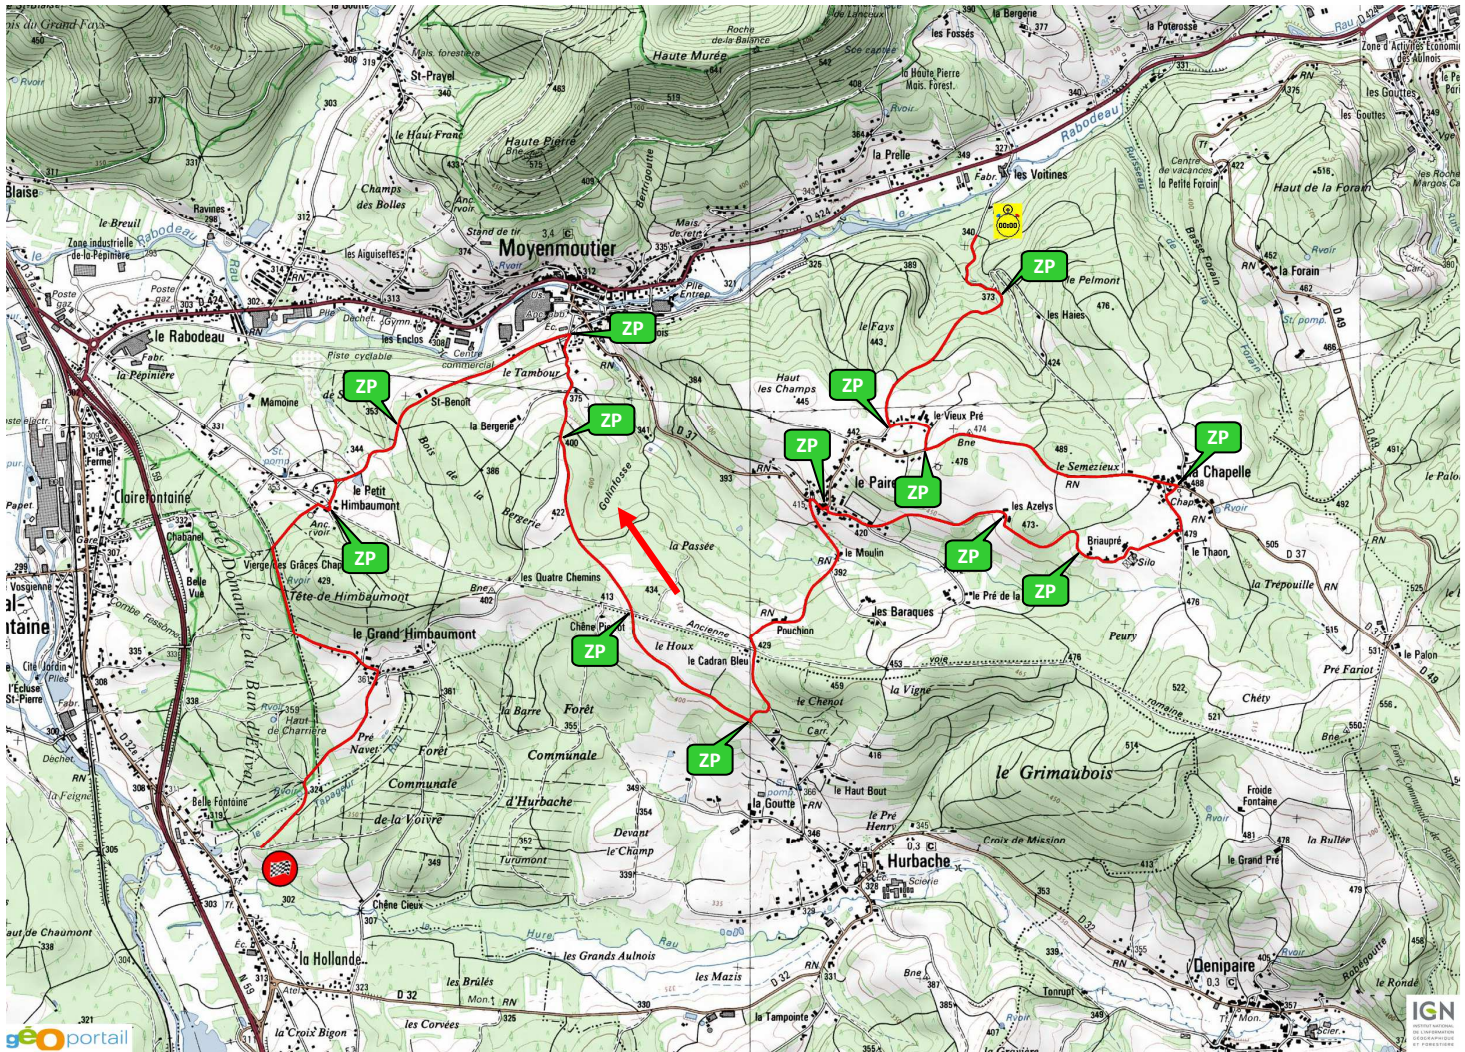

ES2 LES VOITINES (14,90 km)

VHC : 19h58 (vendredi ES2)
Moderne : 20h58 (vendredi ES2)

Live Vidéo jeudi 13 octobre à 16h00 (rendez-vous sur la page Facebook FR-MediaLive pour regarder le live vidéo)