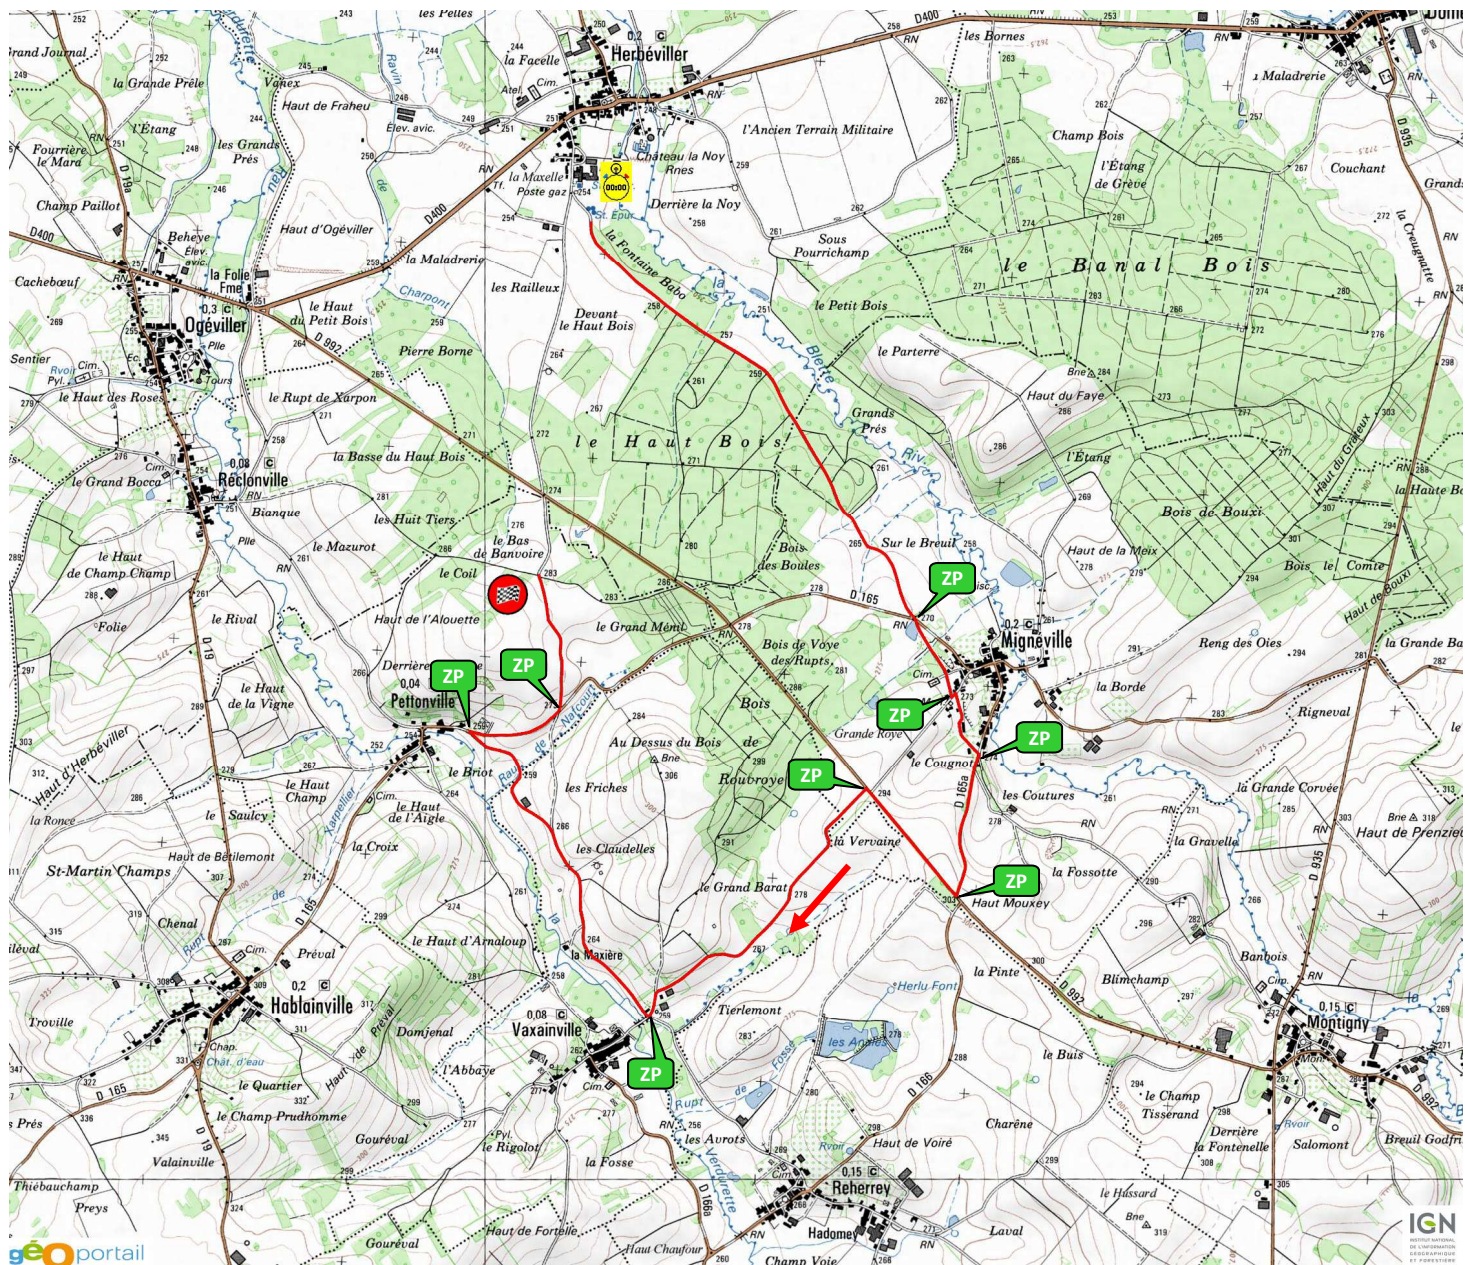

P1 FFSA (9,50 km)

VHC : 13h24 (vendredi Prologue)

Moderne : 14h24 (vendredi Prologue)