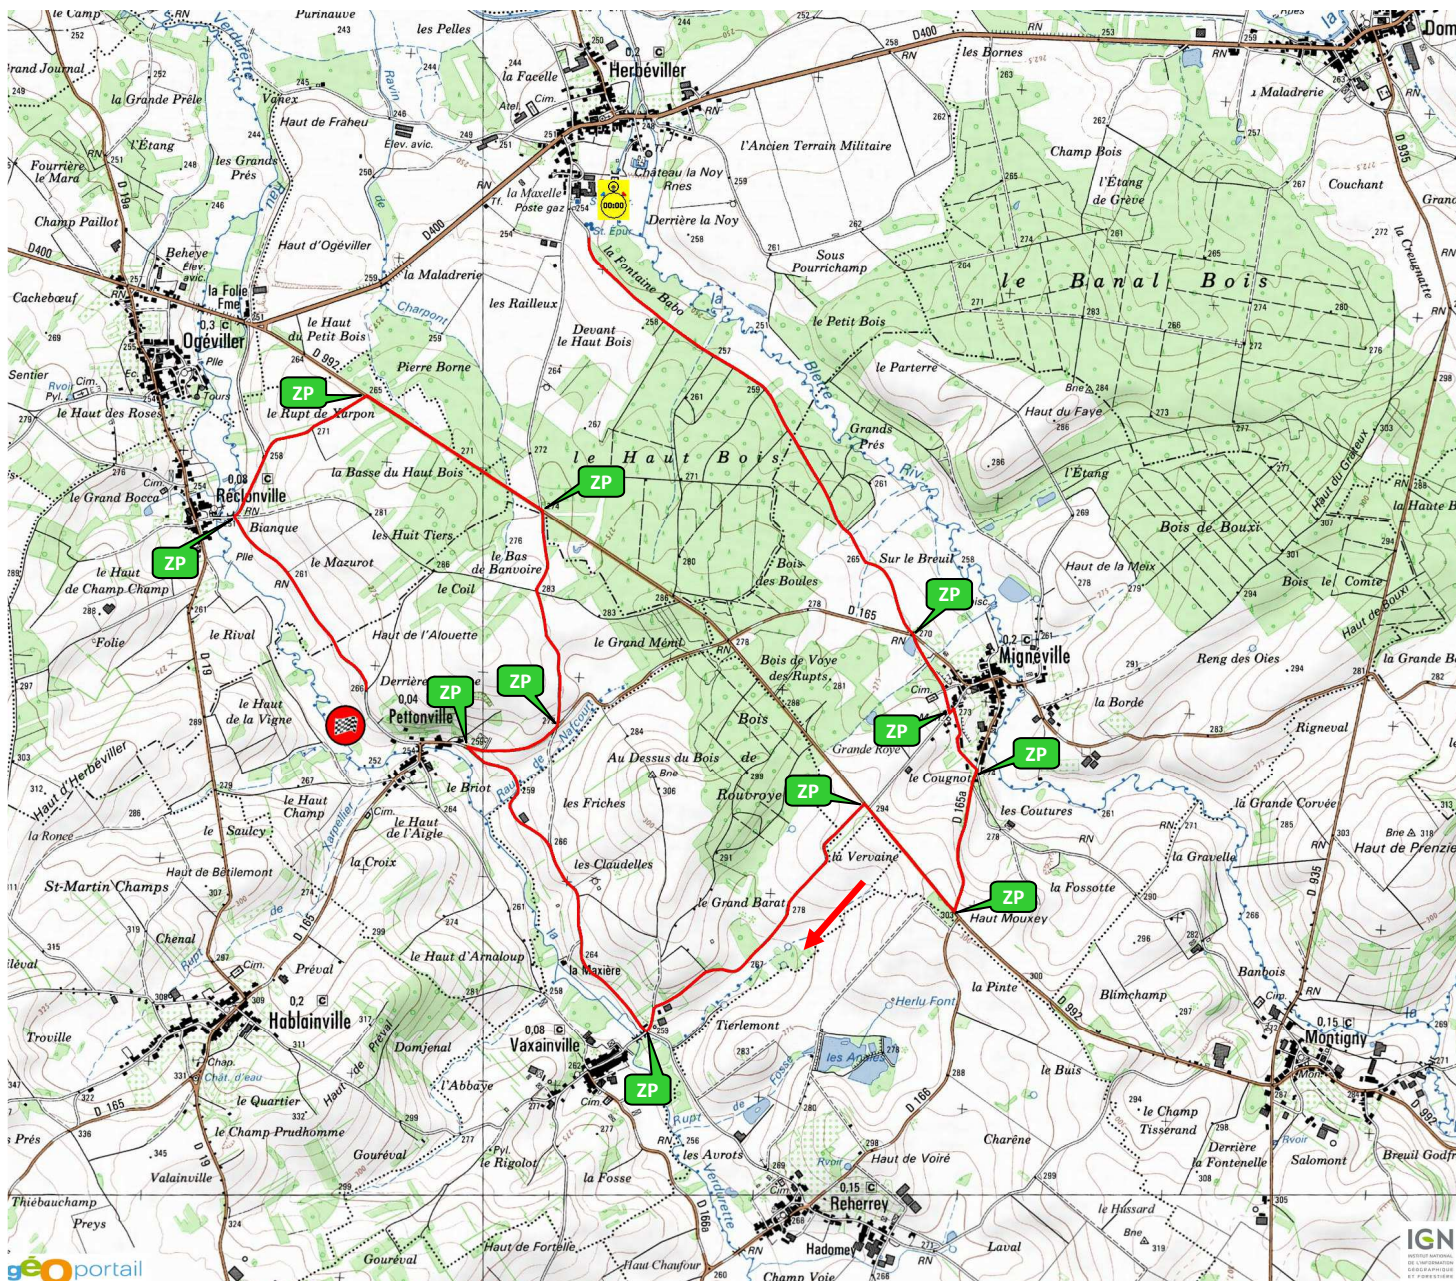

ES1/3/6 LES FRICHES (13,00 km)

VHC : 18h40 (vendredi ES1) / 09h09 (samedi ES3) / 14h39 (samedi ES6)

Moderne : 19h40 (vendredi ES1) / 10h09 (samedi ES3) / 15h39 (samedi ES6)

Ecoutez les réactions des pilotes en direct du point-stop de chaque spéciale de la **Finale de la Coupe de France à Lunéville**

sur **FR MediaLive**

avec **BPS RACING**

La Finale de la Coupe de France est à suivre intégralement et en direct sur FR-MediaLive