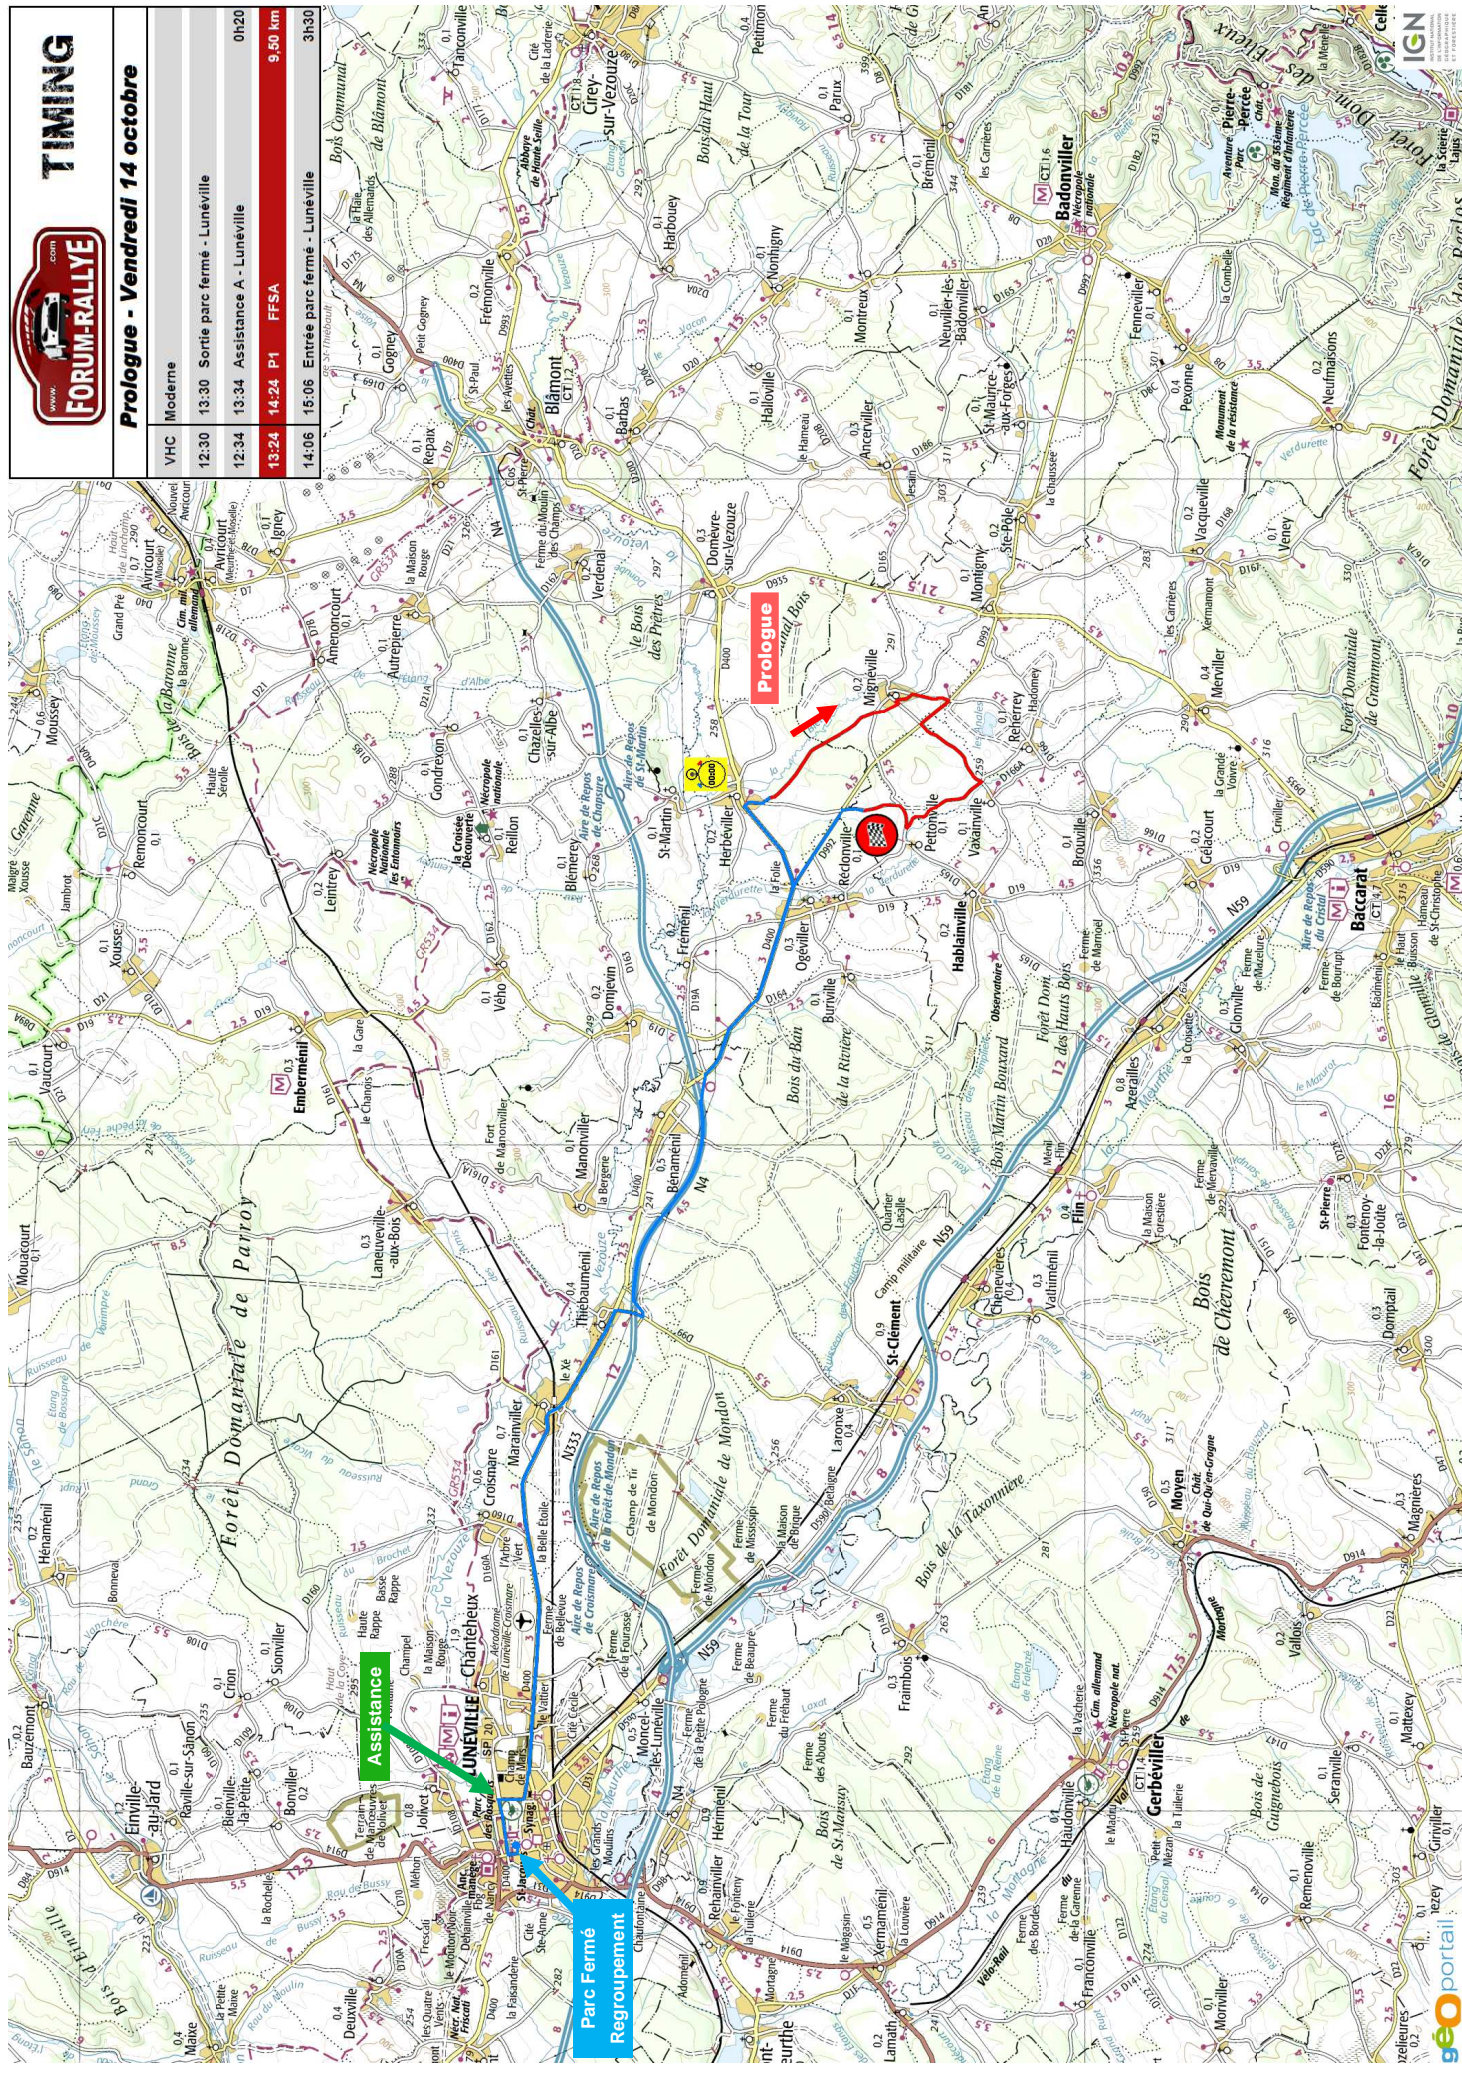

1ère étape - Vendredi 14 octobre				
17:36	18:36	Sortie parc fermé - Lunéville		
17:40	18:40	Assistance B - Lunéville		0h30
18:40	19:40	ES1	Les Friches	13,00 km
19:58	20:58	ES2	Moyenmoutier	14,90 km
21:23	22:23	Entrée parc fermé - Lunéville		

2ème étape - Samedi 15 octobre					
VHC	Moderne				
08:00	09:00	Sortie parc fermé - Lunéville			
08:04	09:04	Assistance C - Lunéville		0h35	
09:09	10:09	ES3	Les Friches	13,00 km	
10:47	11:47	ES4	Les Verrieres	24,20 km	
11:50	12:50	ES5	La Grande Maison	12,30 km	
12:45	13:45	Regroupement - Lunéville			0h45
13:34	14:34	Assistance D - Lunéville		0h35	
14:39	15:39	ES6	Les Friches	13,00 km	
16:17	17:17	ES7	Les Verrieres	24,20 km	
17:20	18:20	ES8	La Grande Maison	12,30 km	
18:15	19:15	Entrée parc fermé - Lunéville			

Le centre-ville de LUNÉVILLE

PROLOGUE - FINALE DE LA COUPE DE FRANCE - LUNEVILLE 2016

Prologue - Vendredi 14 octobre

VHC Moderne	12:30	Sortie parc fermé - Lunéville
	12:34	Assistance A - Lunéville
	13:24 - 14:24	P1 FFSA 9,40 km
	14:06	Entrée parc fermé - Lunéville
		3h30