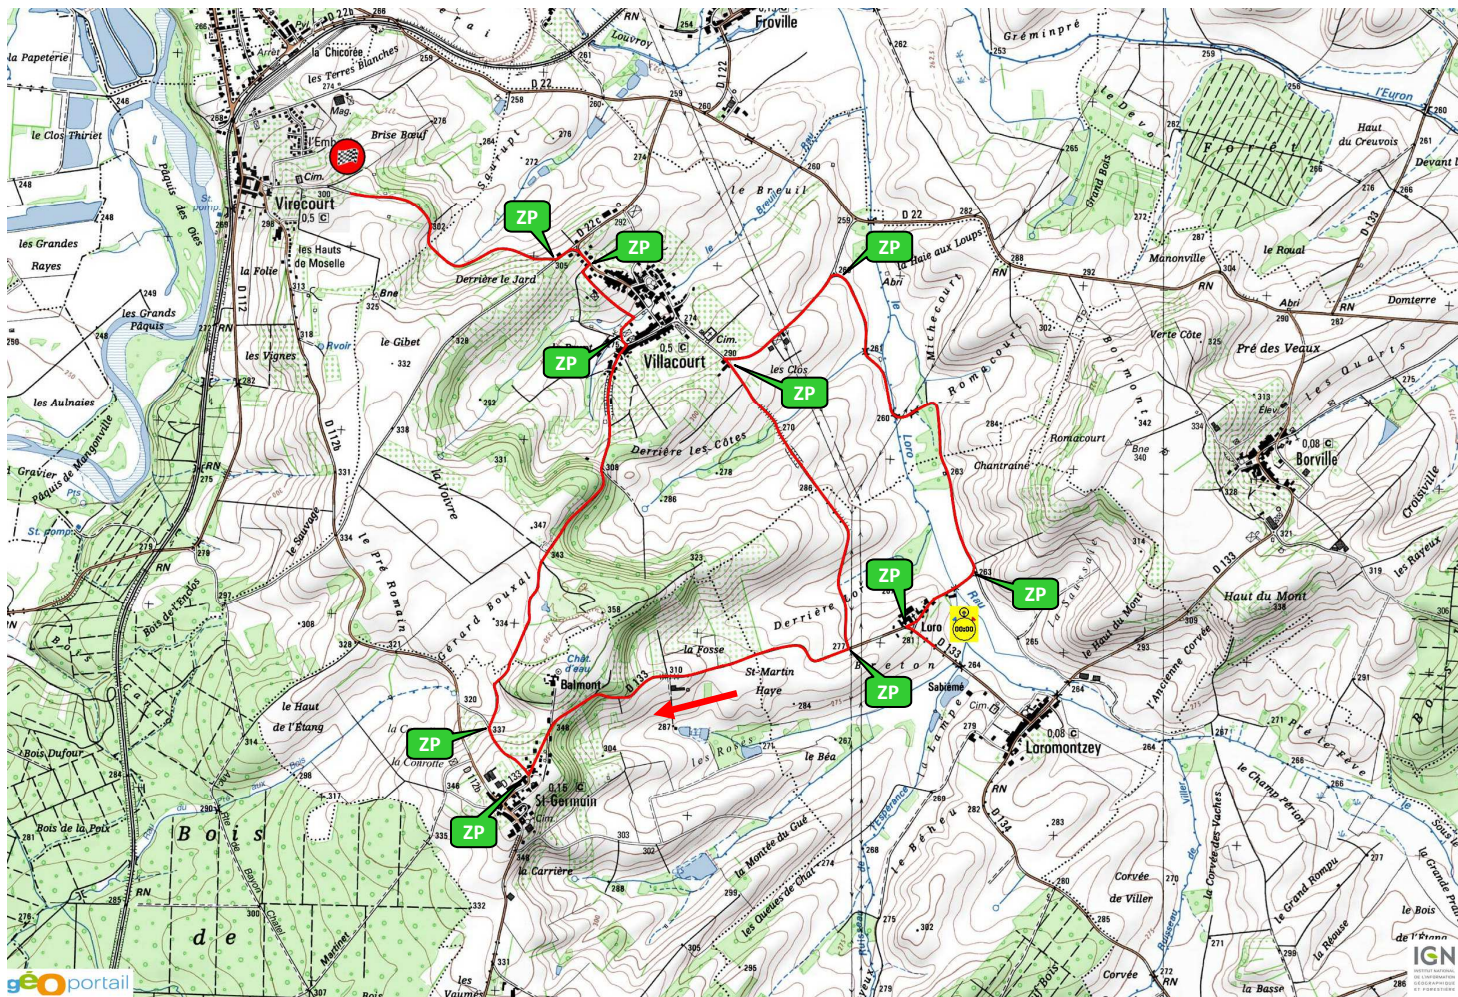

La Finale de la Coupe de France est à suivre intégralement et en direct sur FR-MediaLive

ES5/8 LA GRANDE MAISON (12,30 km)

VHC : 11h50 (samedi ES5) / 17h20 (samedi ES8)

Moderne : 12h50 (samedi ES5) / 18h20 (samedi ES8)