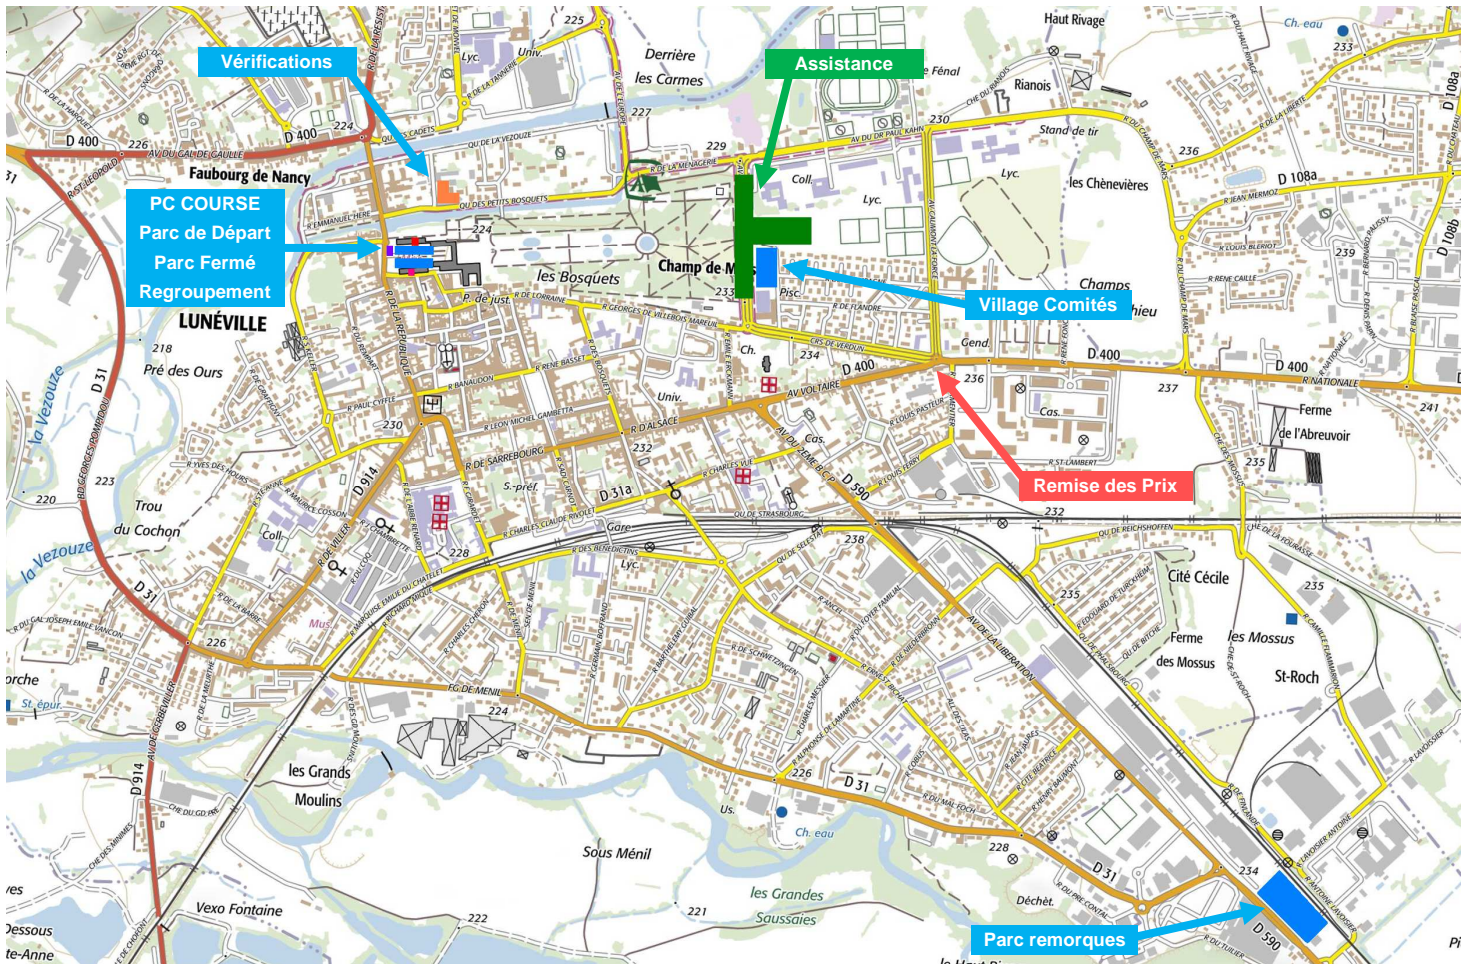

Adresses

Vérifications

Parc d'assistance

Village des Comités

Podium / Parc fermé

Parc de regroupement

PC course / affichage officiel

Salle de presse

Remise des Prix

Lunéville – La Hall à Grains (Quai de l'Île St-André)

Lunéville – Avenue de Lattre de Tassigny

Lunéville – Avenue de Lattre de Tassigny

Lunéville – Cours du Château

Lunéville – Cours du Château

Lunéville – Cours du Château

Lunéville – Cours du Château

Lunéville – Centre Erckmann (2 Cours de Verdun)

TIMING				
Prologue - Vendredi 14 octobre				
VHC	Moderne			
12:30	13:30	Sortie parc fermé - Lunéville		
12:34	13:34	Assistance A - Lunéville		0h20
13:24	14:24	P1	FFSA	9,50 km
14:06	15:06	Entrée parc fermé - Lunéville		3h30

1ère étape - Vendredi 14 octobre				
17:36	18:36	Sortie parc fermé - Lunéville		
17:40	18:40	Assistance B - Lunéville		0h30
18:40	19:40	ES1	Les Friches	13,00 km
19:58	20:58	ES2	Moyenmoutier	14,90 km
21:23	22:23	Entrée parc fermé - Lunéville		

2ème étape - Samedi 15 octobre					
VHC	Moderne				
08:00	09:00	Sortie parc fermé - Lunéville			
08:04	09:04	Assistance C - Lunéville		0h35	
09:09	10:09	ES3	Les Friches	13,00 km	
10:47	11:47	ES4	Les Verrieres	24,20 km	
11:50	12:50	ES5	La Grande Maison	12,30 km	
12:45	13:45	Regroupement - Lunéville			0h45
13:34	14:34	Assistance D - Lunéville		0h35	
14:39	15:39	ES6	Les Friches	13,00 km	
16:17	17:17	ES7	Les Verrieres	24,20 km	
17:20	18:20	ES8	La Grande Maison	12,30 km	
18:15	19:15	Entrée parc fermé - Lunéville			

Le centre-ville de LUNÉVILLE