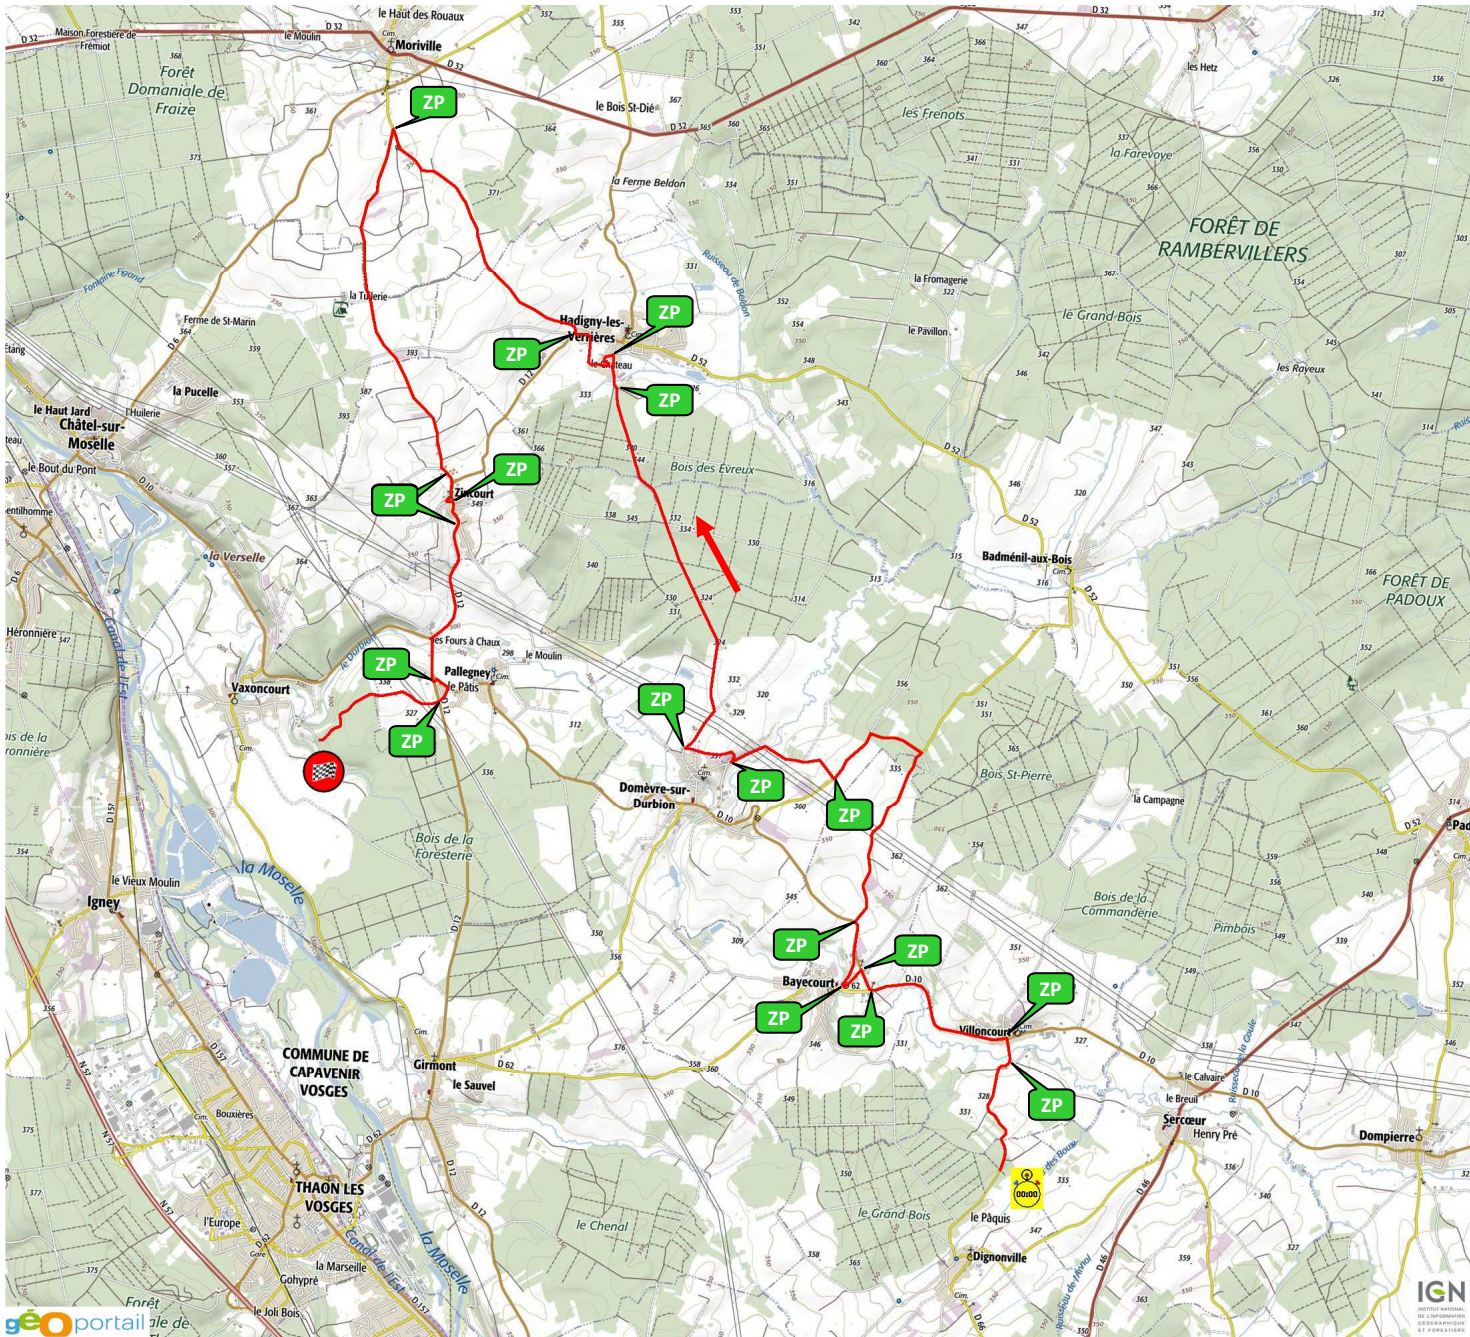

avec **BPS
RACING**

La Finale de la Coupe de France est à suivre intégralement et en direct sur FR-MediaLive

ES4/7 LES VERRIERES (24,20 km)

VHC : 10h47 (samedi ES4) / 16h17 (samedi ES7)

Moderne : 11h47 (samedi ES4) / 17h17 (samedi ES7)