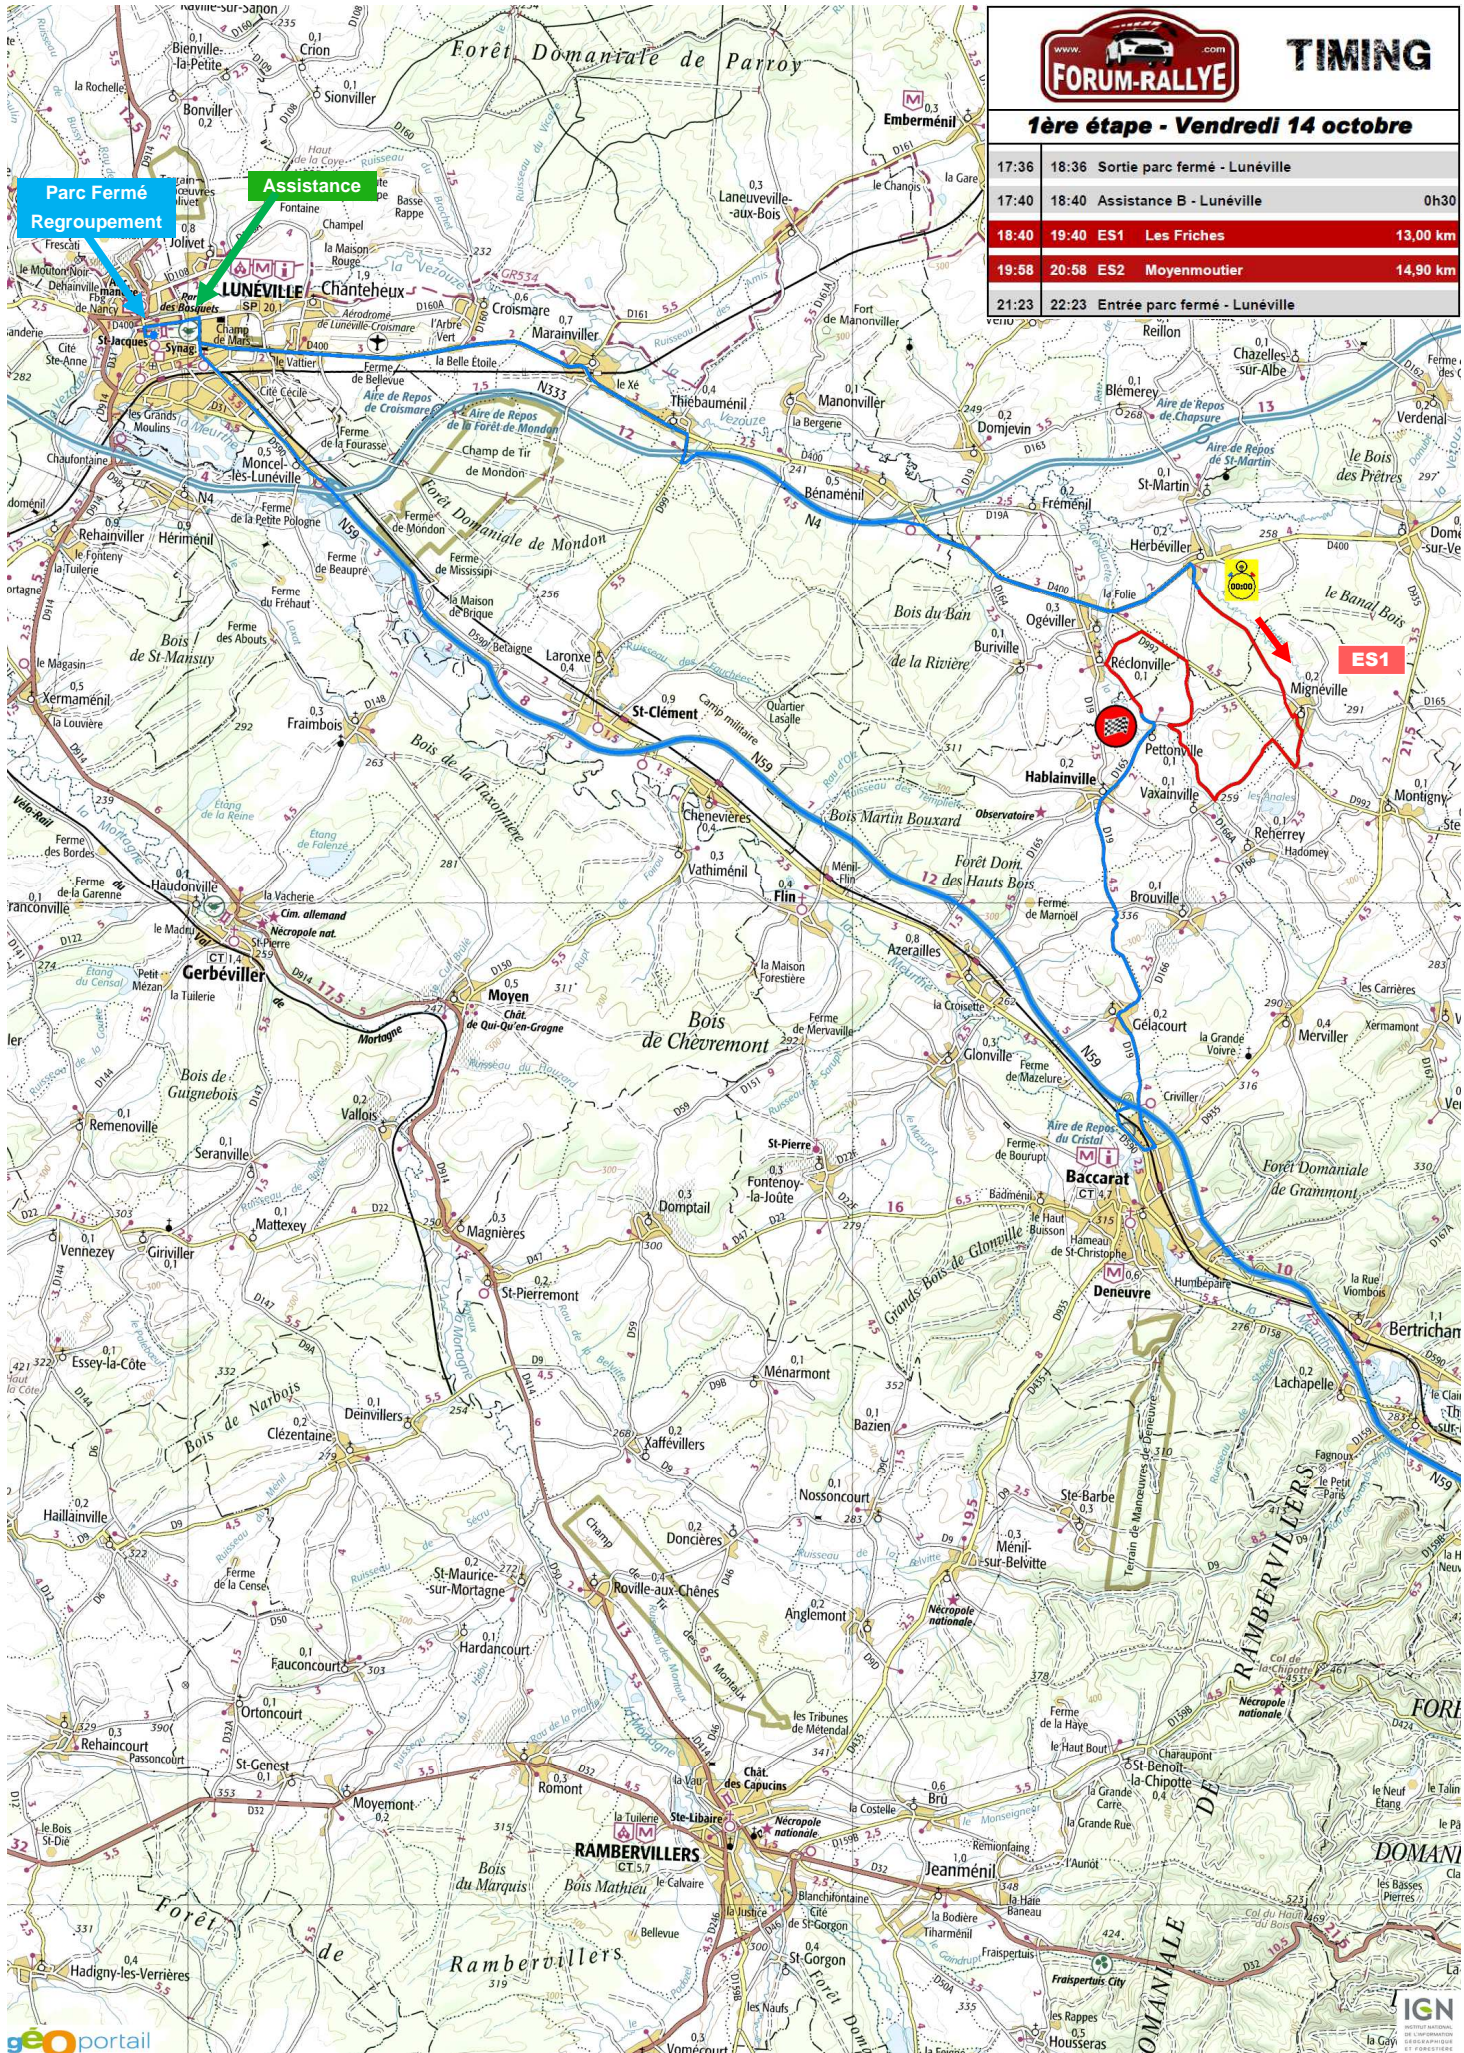

1ère étape - Vendredi 14 octobre				
17:36	18:36	Sortie parc fermé - Lunéville		
17:40	18:40	Assistance B - Lunéville		0h30
18:40	19:40	ES1	Les Friches	13,00 km
19:58	20:58	ES2	Moyenmoutier	14,90 km
21:23	22:23	Entrée parc fermé - Lunéville		

2ème étape - Samedi 15 octobre					
VHC	Moderne				
08:00	09:00	Sortie parc fermé - Lunéville			
08:04	09:04	Assistance C - Lunéville		0h35	
09:09	10:09	ES3	Les Friches	13,00 km	
10:47	11:47	ES4	Les Verrieres	24,20 km	
11:50	12:50	ES5	La Grande Maison	12,30 km	
12:45	13:45	Regroupement - Lunéville			0h45
13:34	14:34	Assistance D - Lunéville		0h35	
14:39	15:39	ES6	Les Friches	13,00 km	
16:17	17:17	ES7	Les Verrieres	24,20 km	
17:20	18:20	ES8	La Grande Maison	12,30 km	
18:15	19:15	Entrée parc fermé - Lunéville			

1ERE ETAPE - FINALE DE LA COUPE DE FRANCE - LUNEVILLE 2016

TIMING

1ère étape - Vendredi 14 octobre

17:36	18:36	Sortie parc fermé - Lunéville	
17:40	18:40	Assistance B - Lunéville 0h30	
18:40	19:40	ES1	Les Friches 13,00 km
19:58	20:58	ES2	Moyenmoutier 14,90 km
21:23	22:23	Entrée parc fermé - Lunéville	