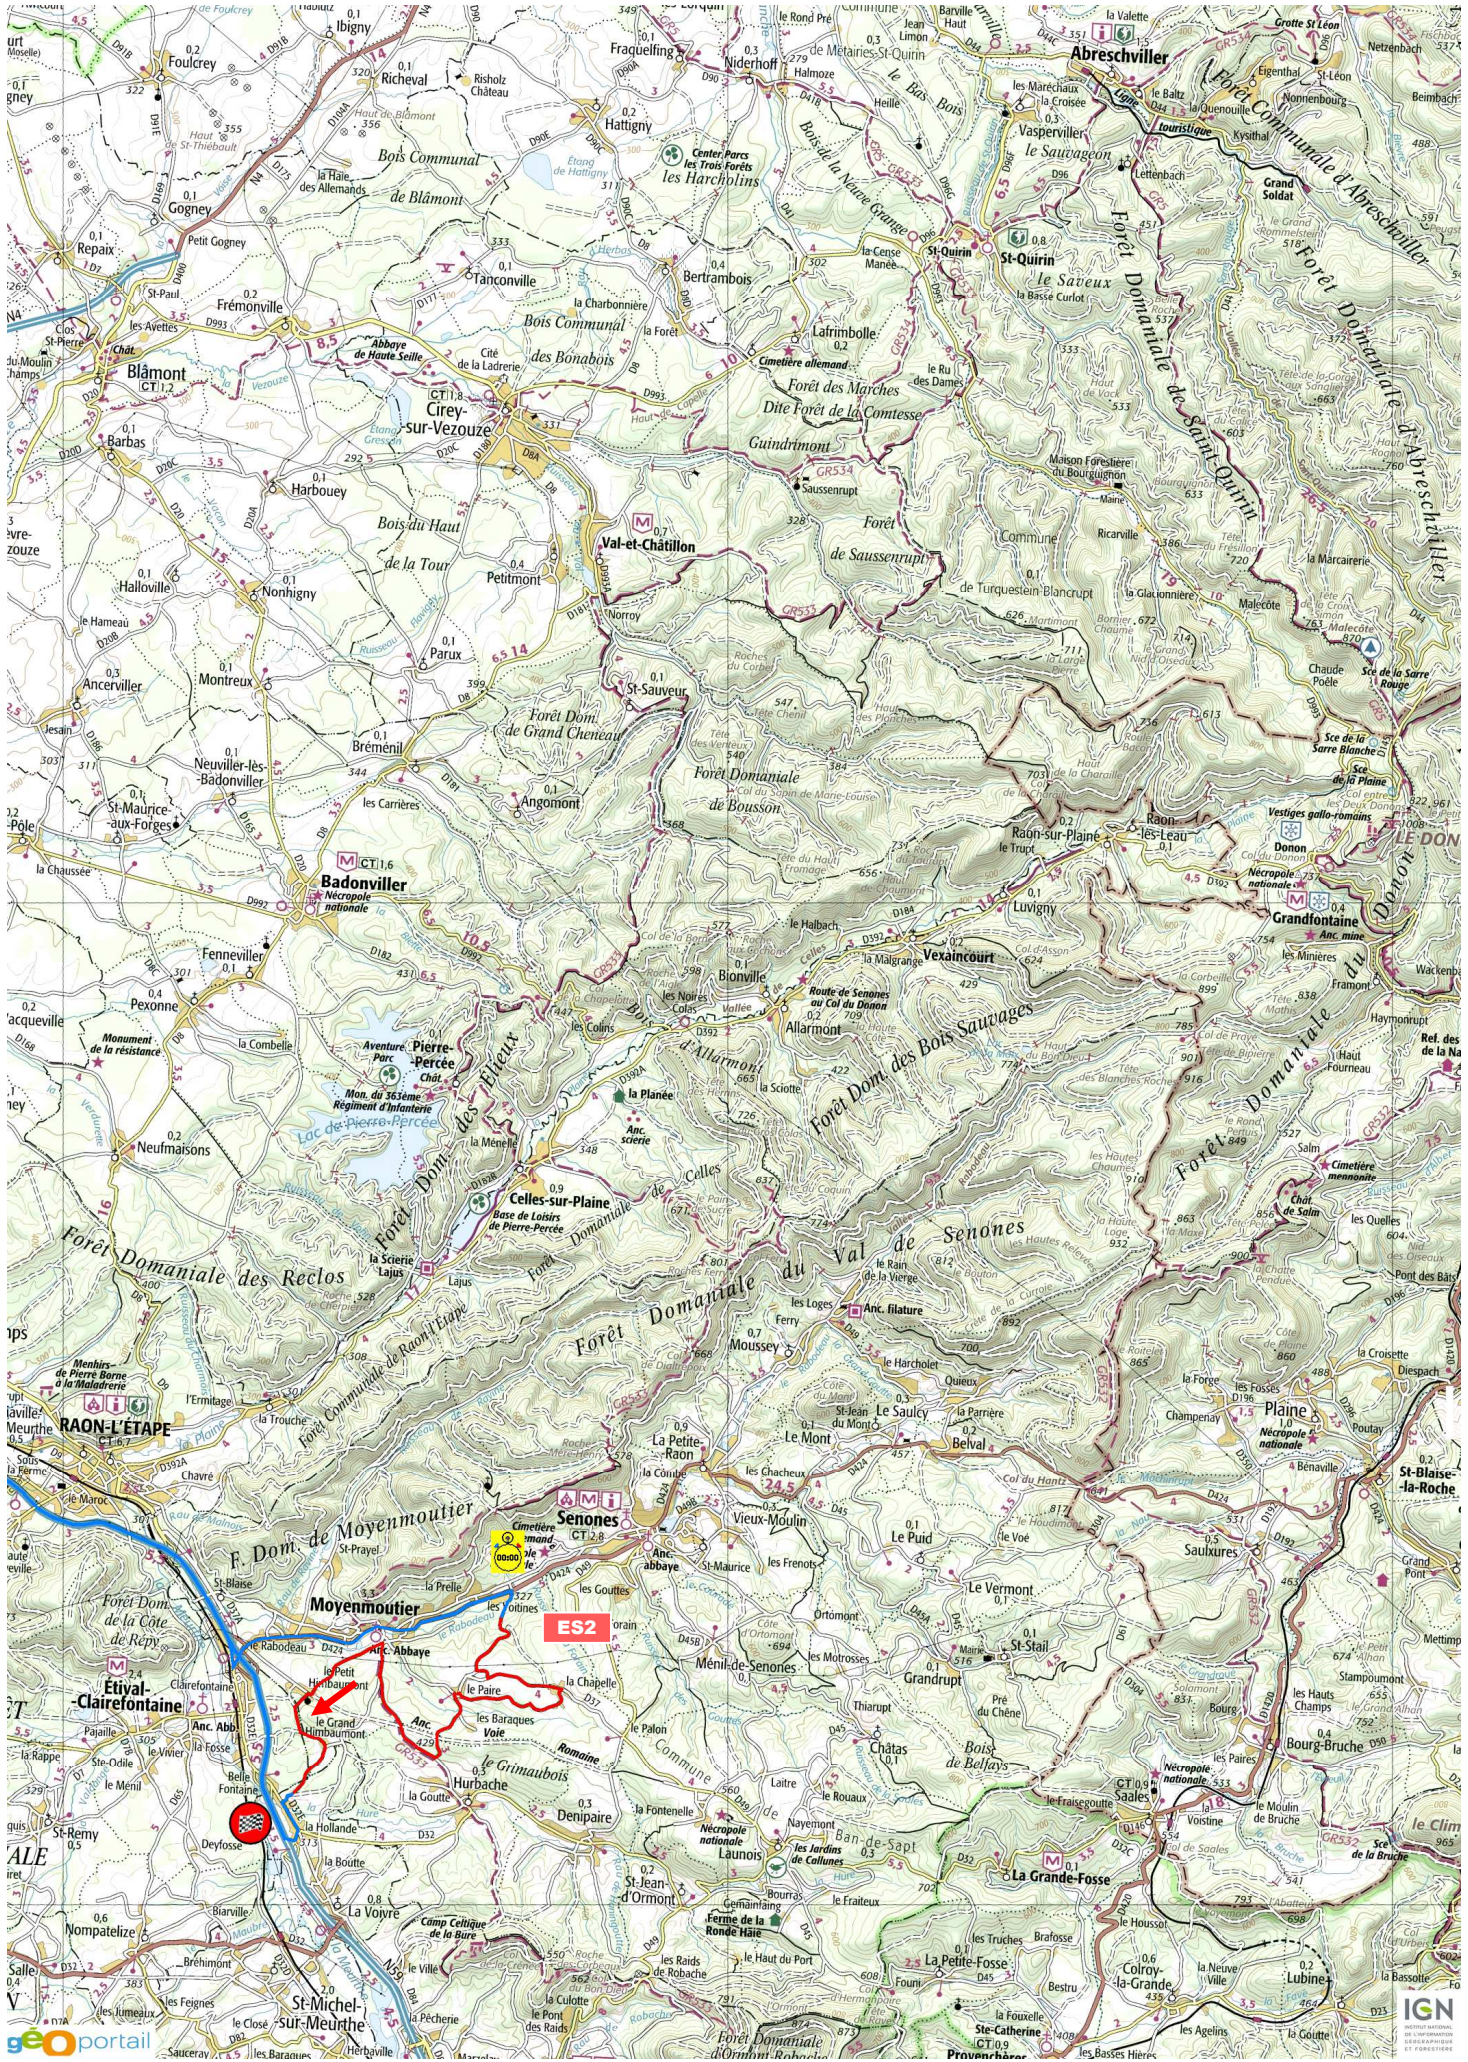

1ERE ETAPE - FINALE DE LA COUPE DE FRANCE - LUNEVILLE 2016

TIMING

1ère étape - Vendredi 14 octobre

17:36	18:36	Sortie parc fermé - Lunéville	
17:40	18:40	Assistance B - Lunéville 0h30	
18:40	19:40	ES1	Les Friches 13,00 km
19:58	20:58	ES2	Moyenmoutier 14,90 km
21:23	22:23	Entrée parc fermé - Lunéville	

IERE ETAPE - FINALE DE LA COUPE DE FRANCE - LUNEVILLE 2016

2EME ETAPE - FINALE DE LA COUPE DE FRANCE - LUNEVILLE 2016

2EME ETAPE - FINALE DE LA COUPE DE FRANCE - LUNEVILLE 2016

ES1/3/6 LES FRICHES (13,00 km)