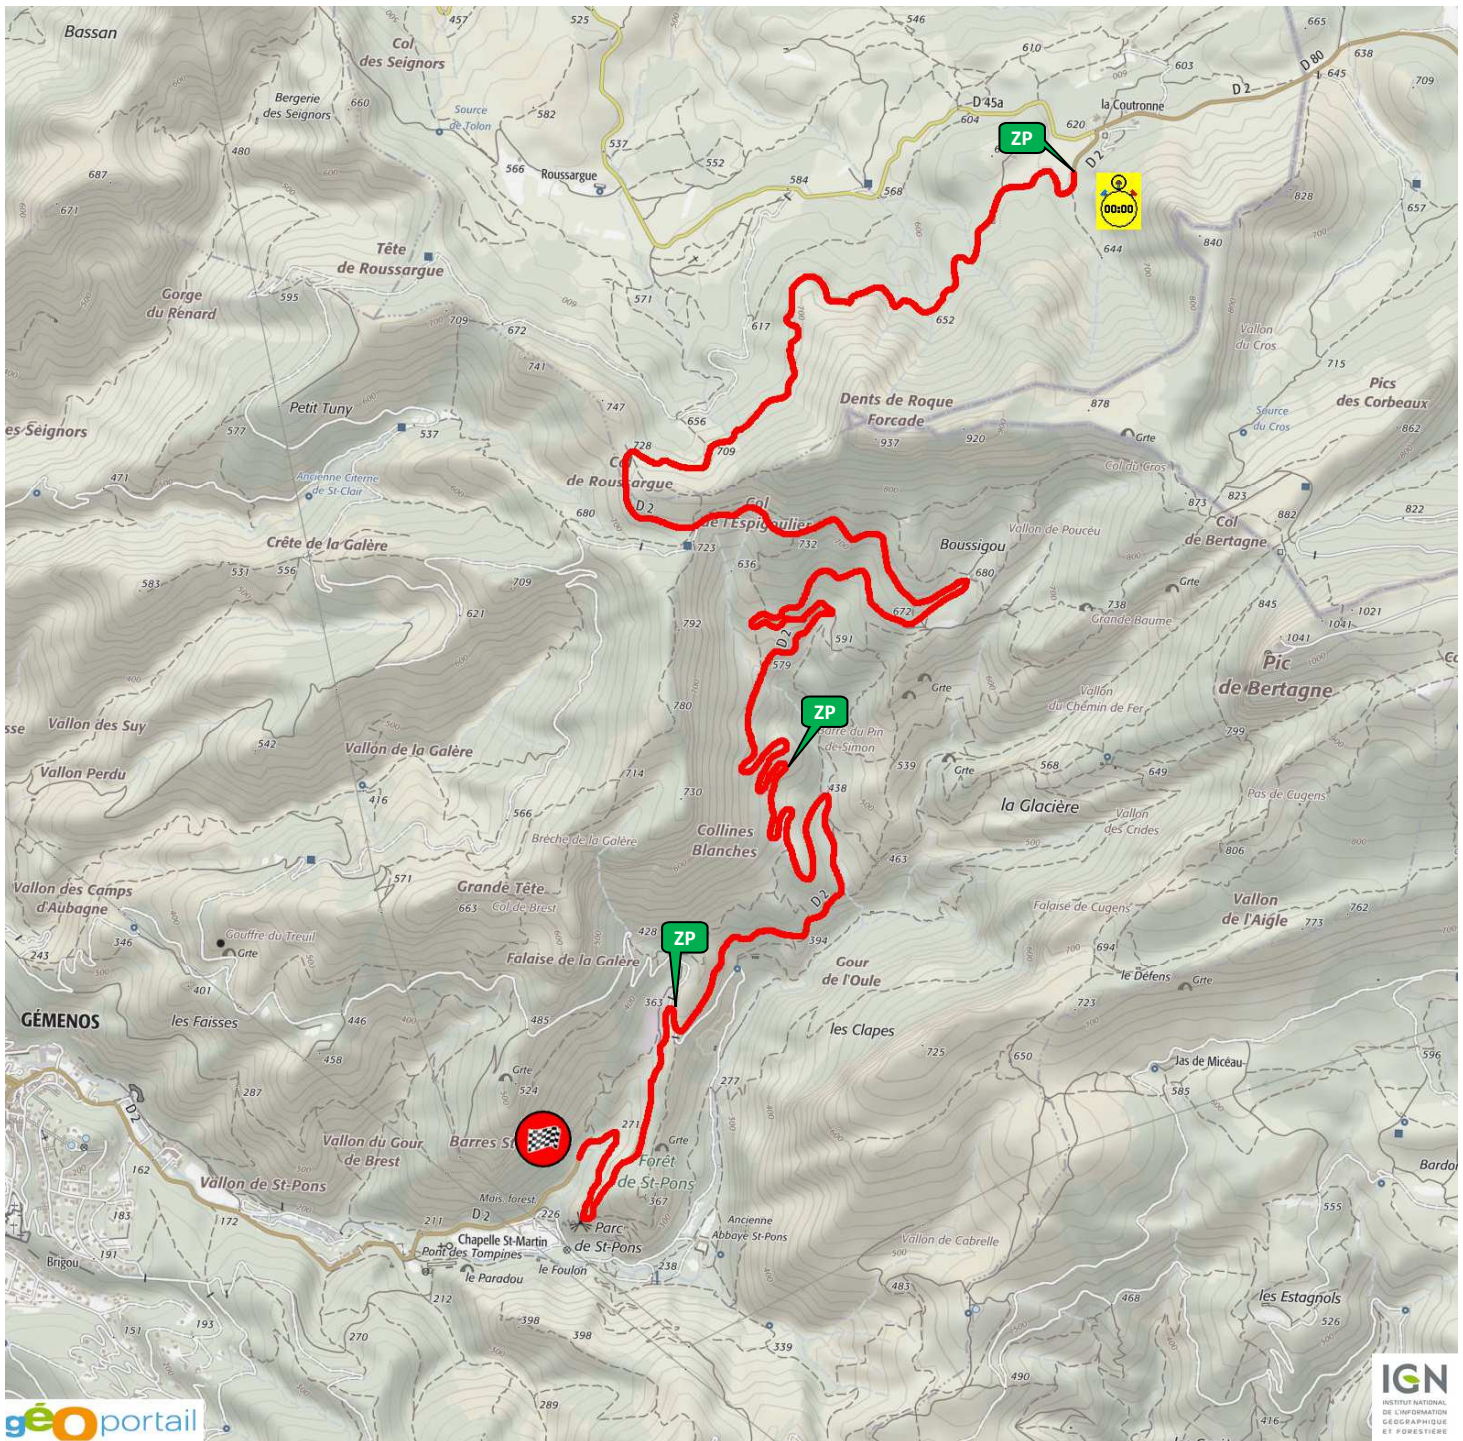

## ES2/6 NANS-LES-PINS (5,70 km) – 20h56<sup>(1)</sup> / 11h14<sup>(2)</sup>

## ES3 L'ESPIGOULIER (11,73 km) – 21h19(1)

# ES4/7/9 CEYRESTE - ROQUEFORT (10,65 km) – 9h43(2) / 14h37(2) / 18h28(2)