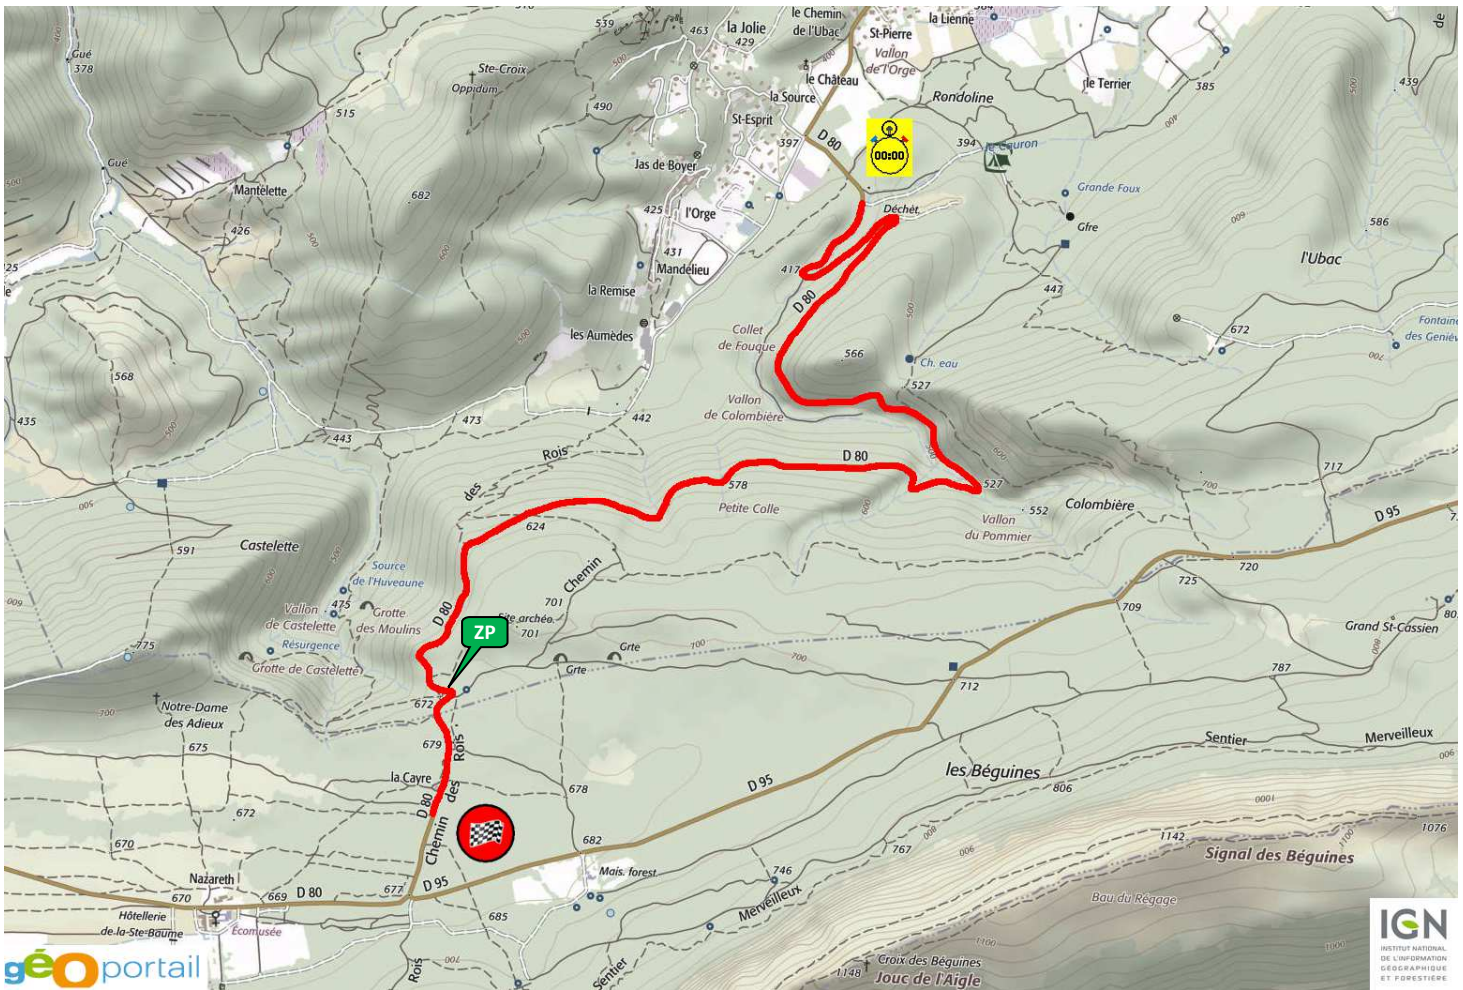

# P1 FFSA / ES1 LES BASTIDES (7,05 km) – 12h18(1) / 19h43(1)

## ES2/6 NANS-LES-PINS (5,70 km) – 20h56<sup>(1)</sup> / 11h14<sup>(2)</sup>

## ES3 L'ESPIGOULIER (11,73 km) – 21h19(1)