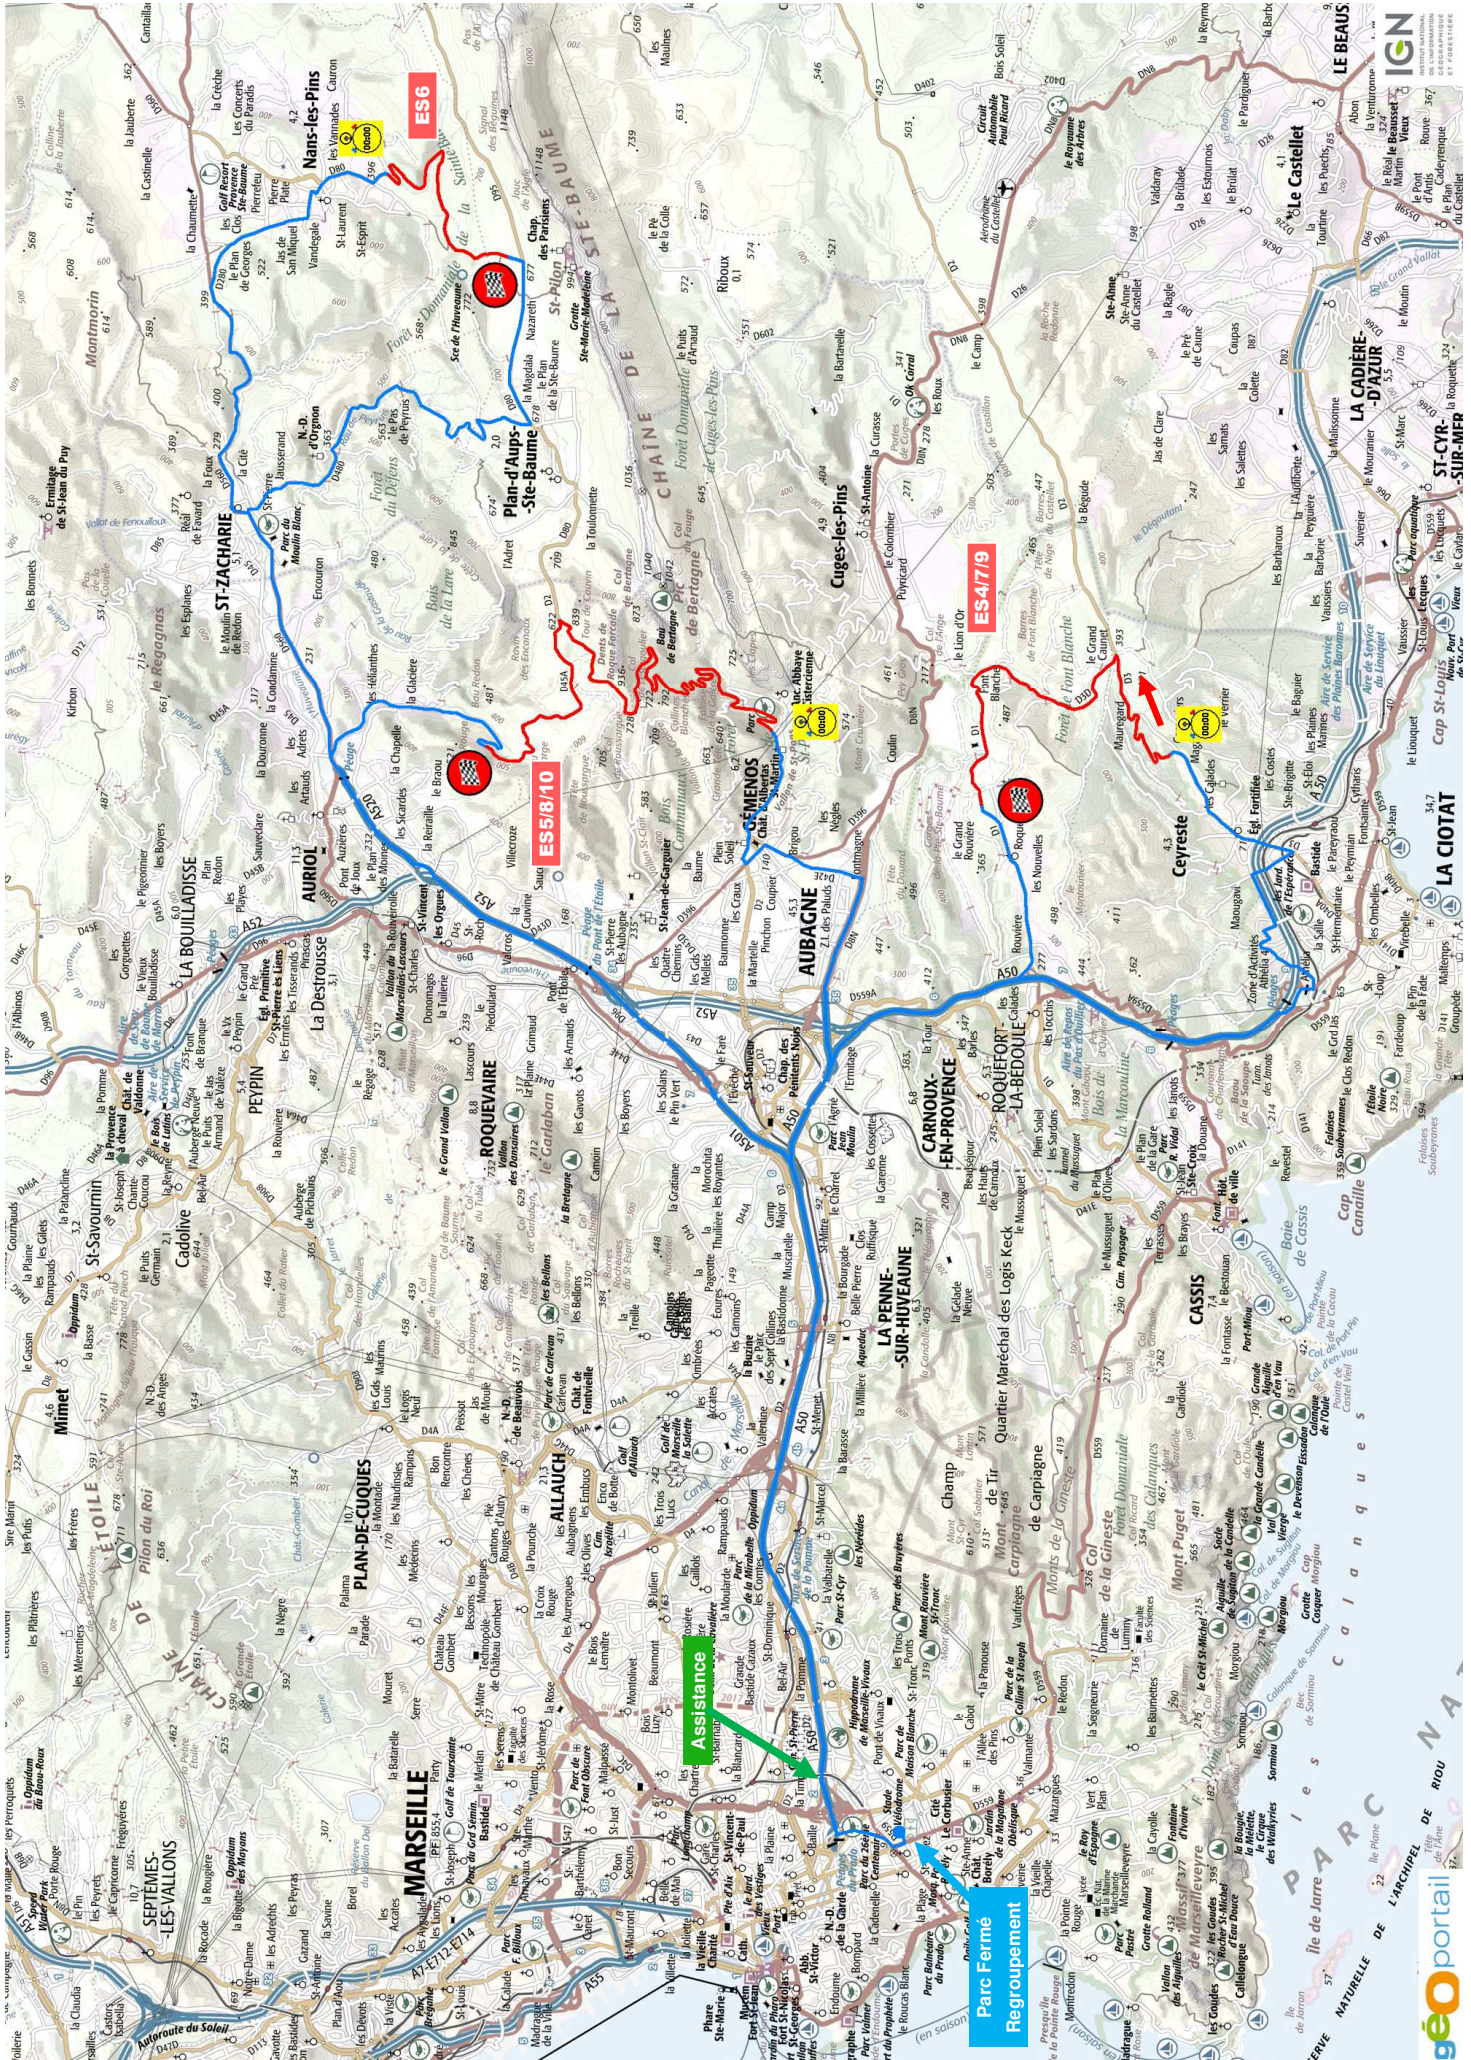

ZÈME ÉTAPE - FINALE DE LA COUPE DE FRANCE - MARSEILLE 2017