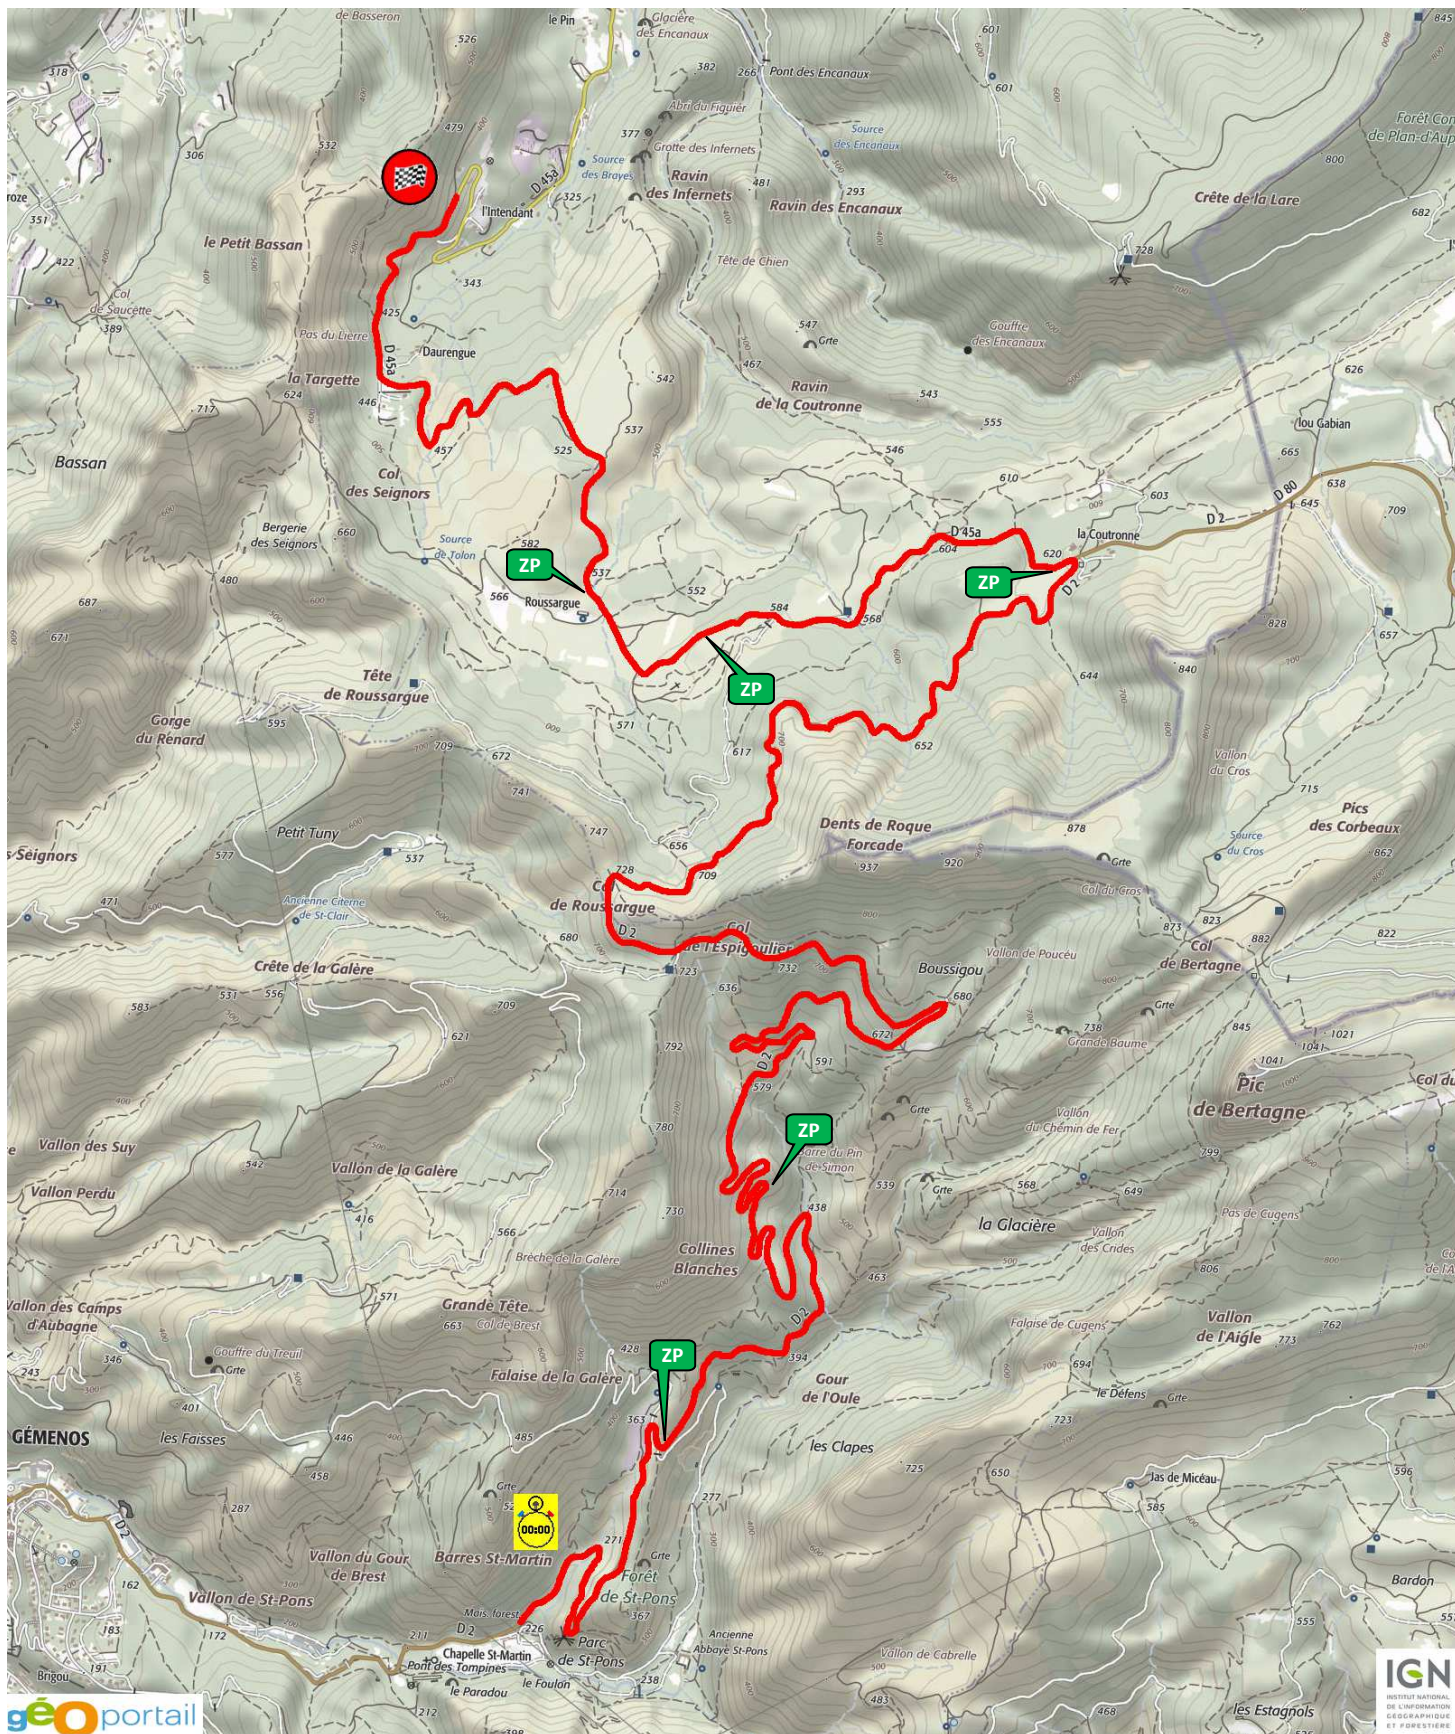

La Finale de la Coupe de France des Rallyes de Marseille est à suivre en intégralité du 12 au 15 octobre 2017 sur