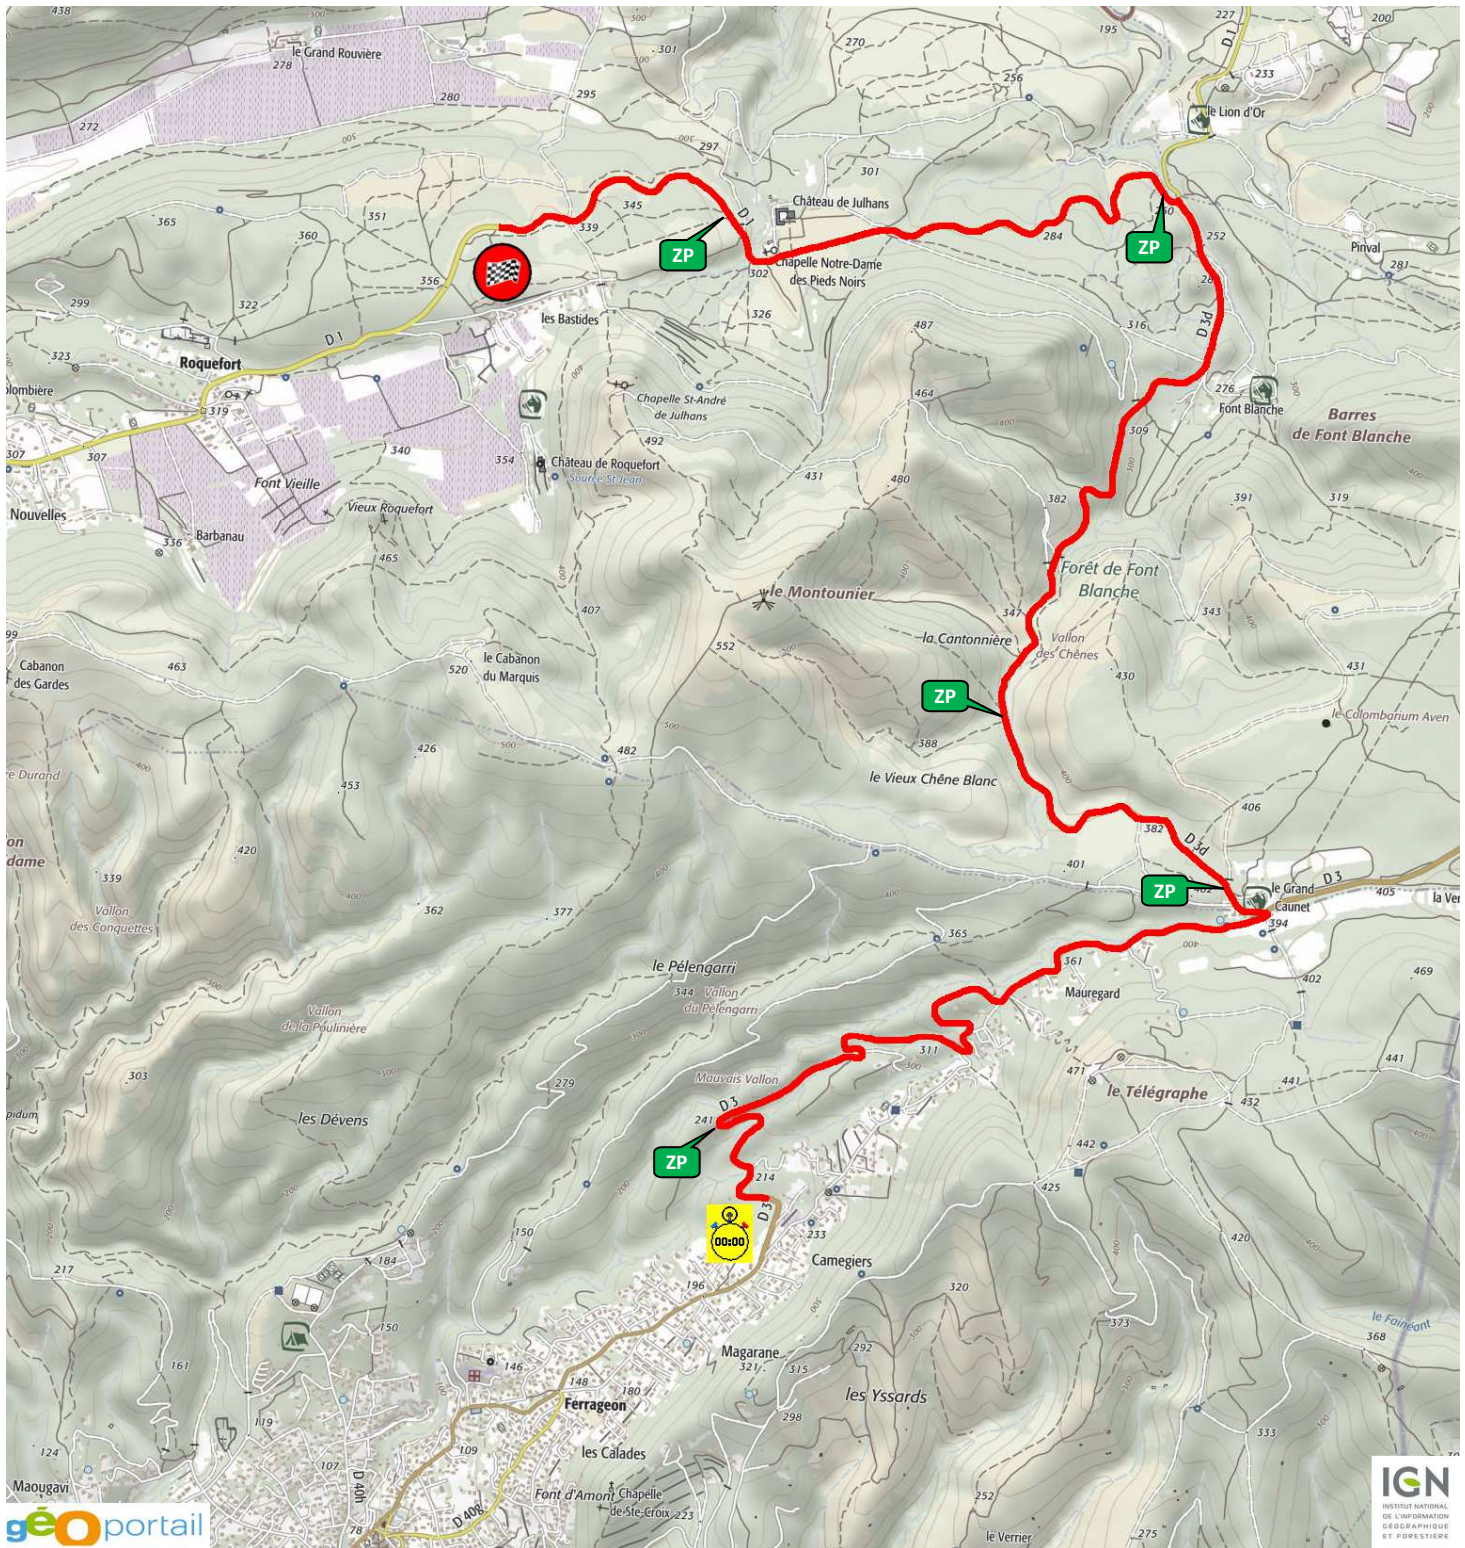

## ES3 L'ESPIGOULIER (11,73 km) – 21h19(1)

# ES4/7/9 CEYRESTE - ROQUEFORT (10,65 km) – 9h43(2) / 14h37(2) / 18h28(2)