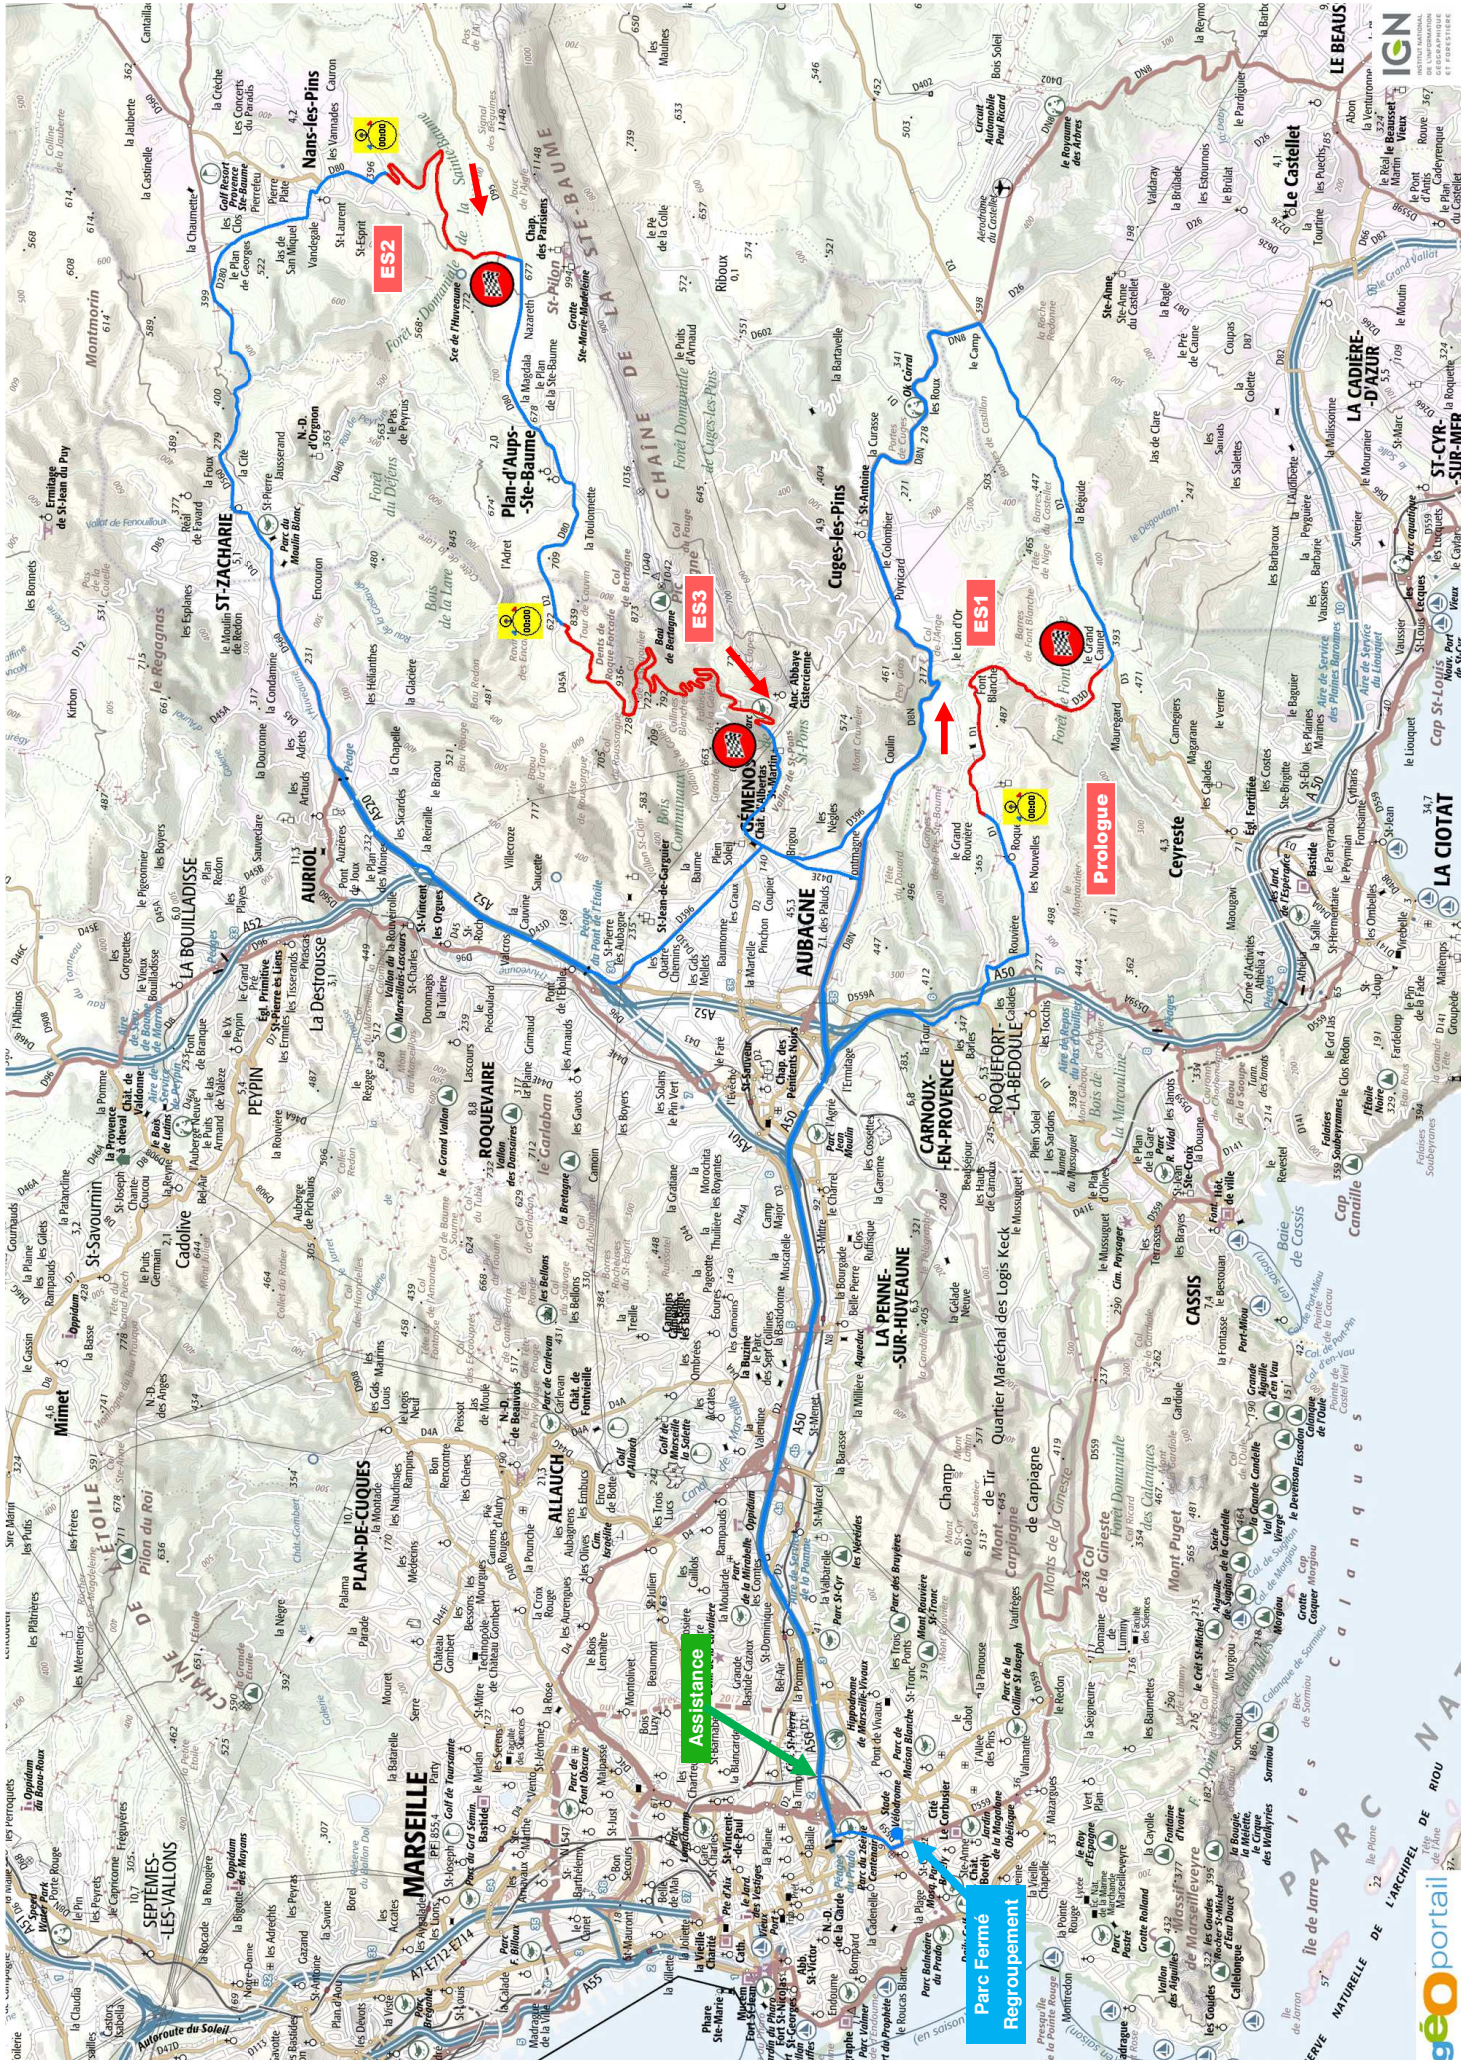

1ERE ETAPE - FINALE DE LA COUPE DE FRANCE - MARSEILLE 2017