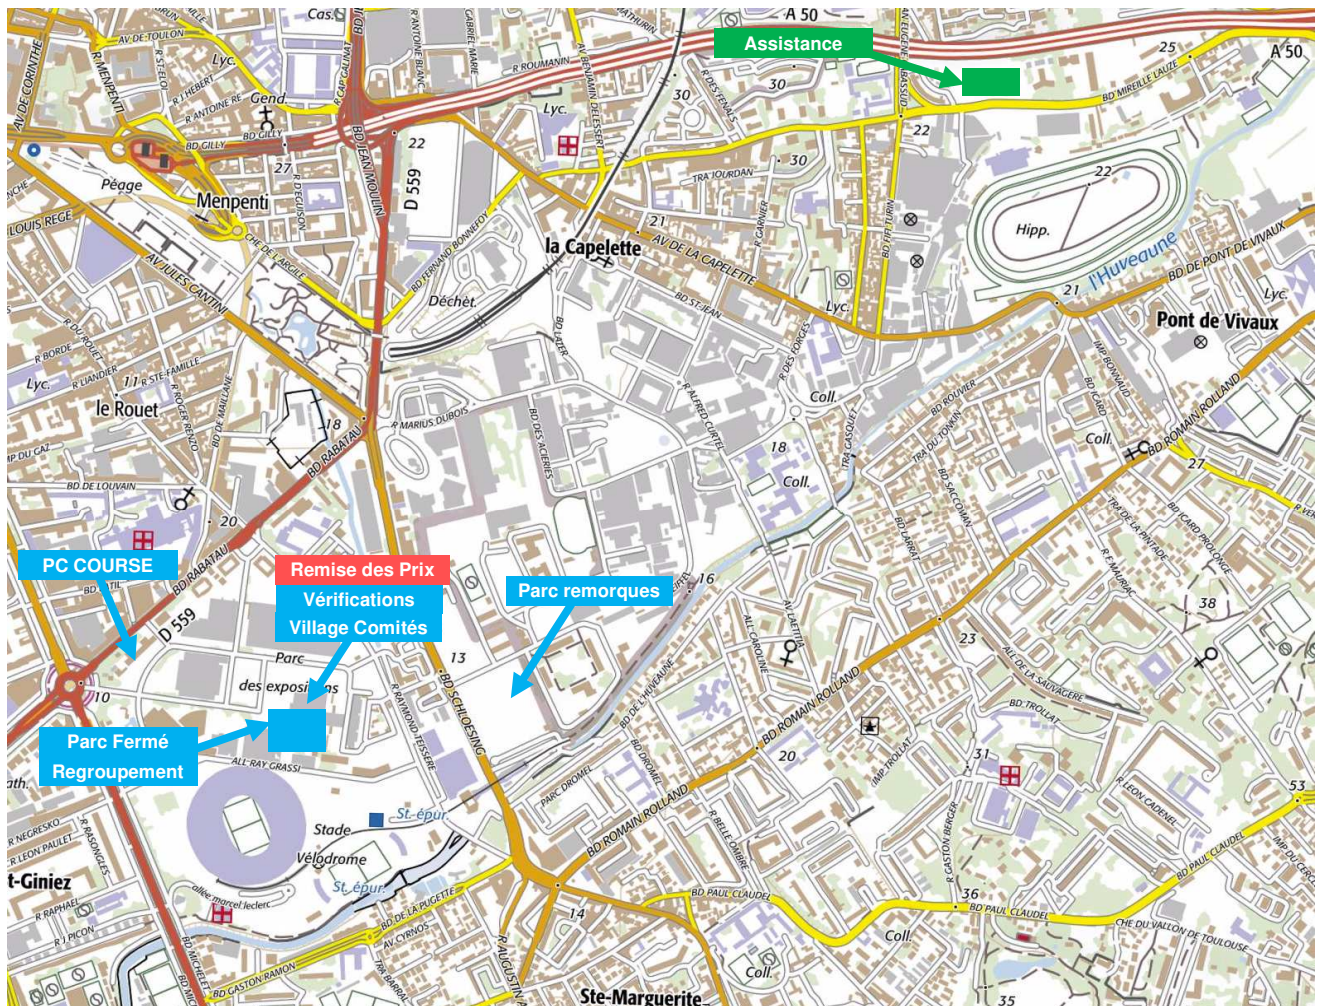

12, 13, 14, & 15 octobre 2017

Organisé par l'ASA MARSEILLE - PROVENCE MÉTROPOLE

149, Boulevard Rabatau
13010 MARSEILLE

Tel : 04.91.78.99.00 - Fax : 04.91.64.18.81

asamarseille@free.com / www.finalesdesrallyes2017.com

2 étapes - 10 spéciales - 5 différentes
512,25 km dont 116,10 chronométrés

Jeudi 12 octobre

14h00 – 16h00 vérifications administratives
14h30 – 22h30 vérifications techniques

Vendredi 13 octobre

11h00 : départ Pologue (sert à établir l'ordre de départ de la 1ère étape)
55,25 km dont 9,50 chronométrés non-comptabilisés

18h15 : départ de la 1ère étape
22h29 : arrivée de la 1ère étape
145,80 km dont 24,48 chronométrés

Samedi 14 octobre

08h00 : départ de la 2ème étape
20h06 : arrivée / podium de la 2ème étape
366,45 km dont 91,53 chronométrés

Dimanche 15 octobre

10h00 remise des prix (Marseille – Parc Chanot)

Adresses

Vérifications
Village des Comités
Podium / Parc fermé
Parc de regroupement
PC course / affichage officiel
Salle de presse
Remise des Prix
Parc d'assistance

Marseille – Parc Chanot (Rond-point du Prado)
Marseille – Parc Chanot (Rond-point du Prado)
Marseille – Parc Chanot (Rond-point du Prado)
Marseille – Parc Chanot (Rond-point du Prado)
Marseille – Parc Chanot (Rond-point du Prado)
Marseille – Parc Chanot (Rond-point du Prado)
Marseille – Parc Chanot (Rond-point du Prado)
Marseille – Esplanade des Plages

Le centre-ville de MARSEILLE