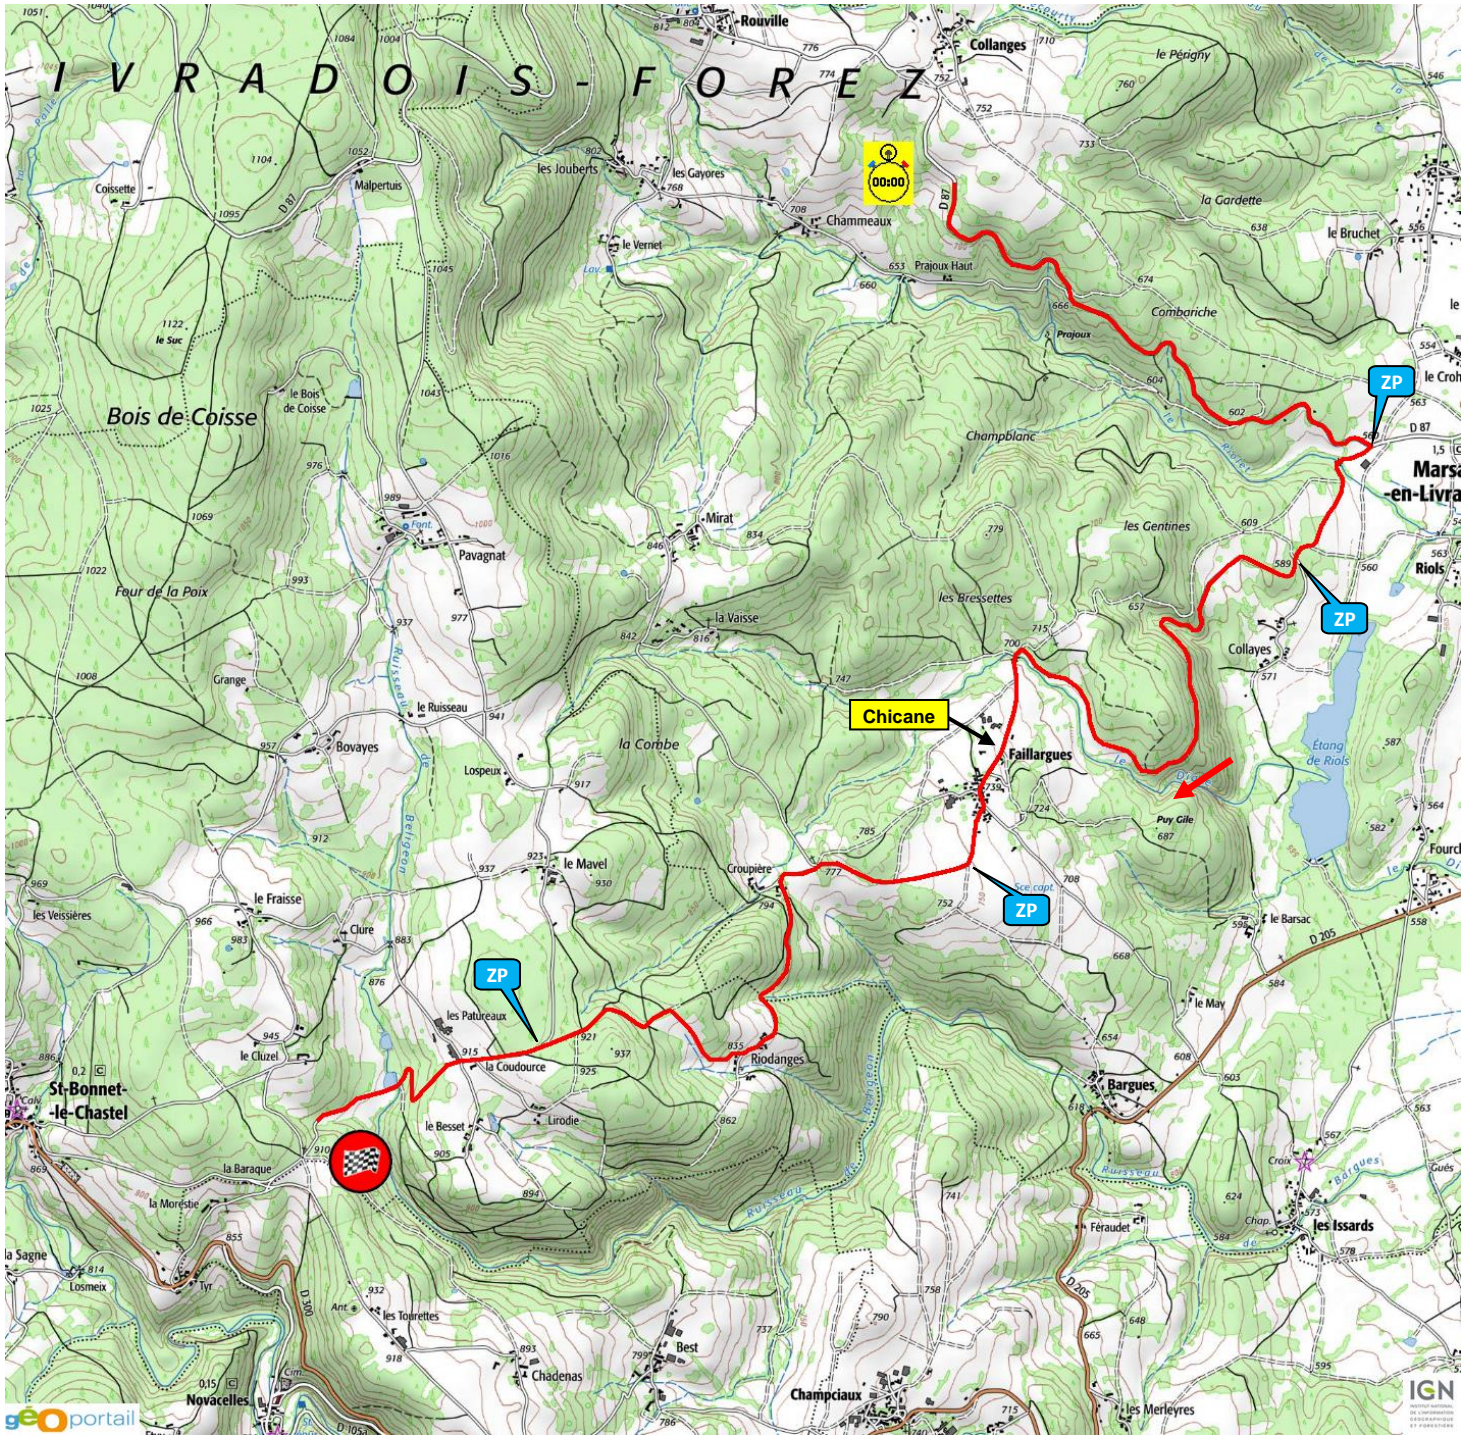

ES1 YACCO (11,85 km) – 17h03(1)