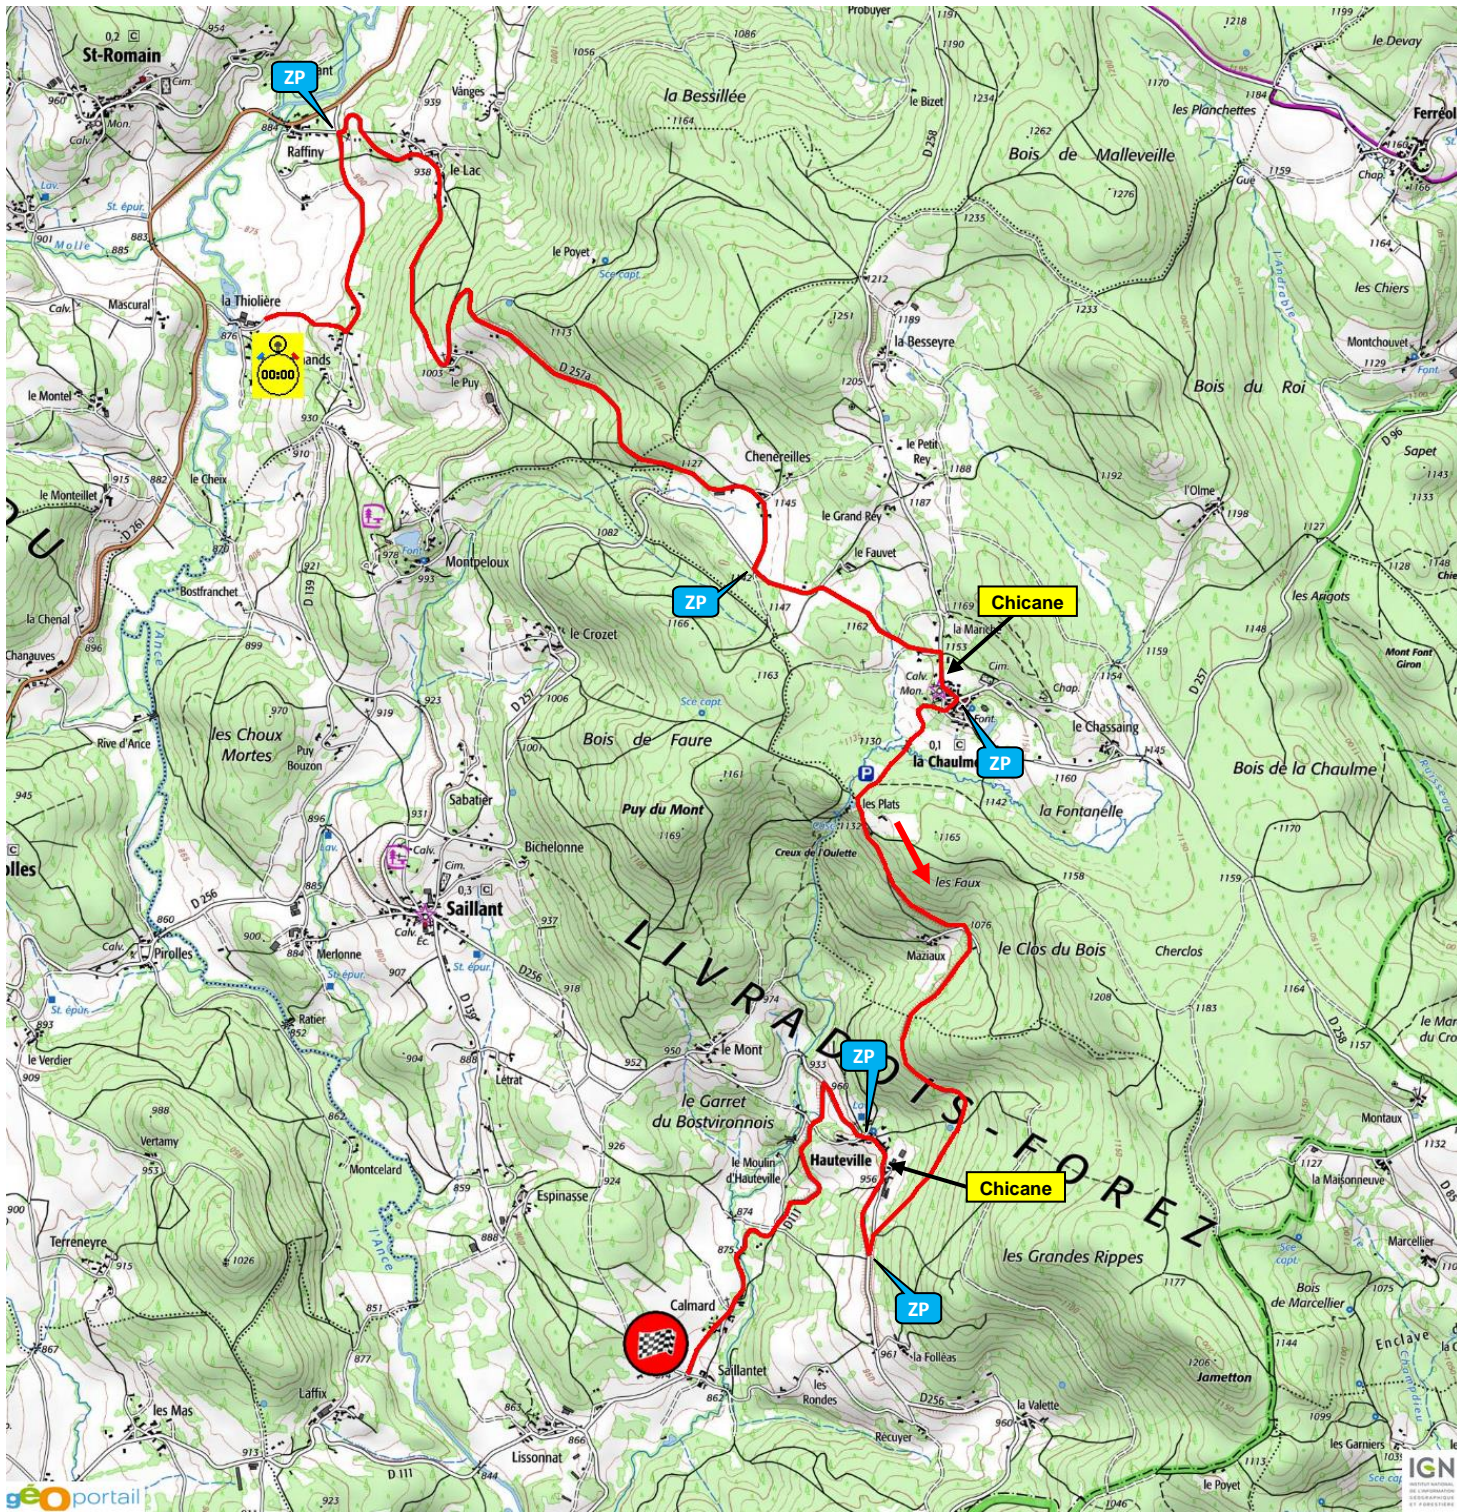

ES2 BONY AUTOMOBILES (12,81 km) – 18h06(1)