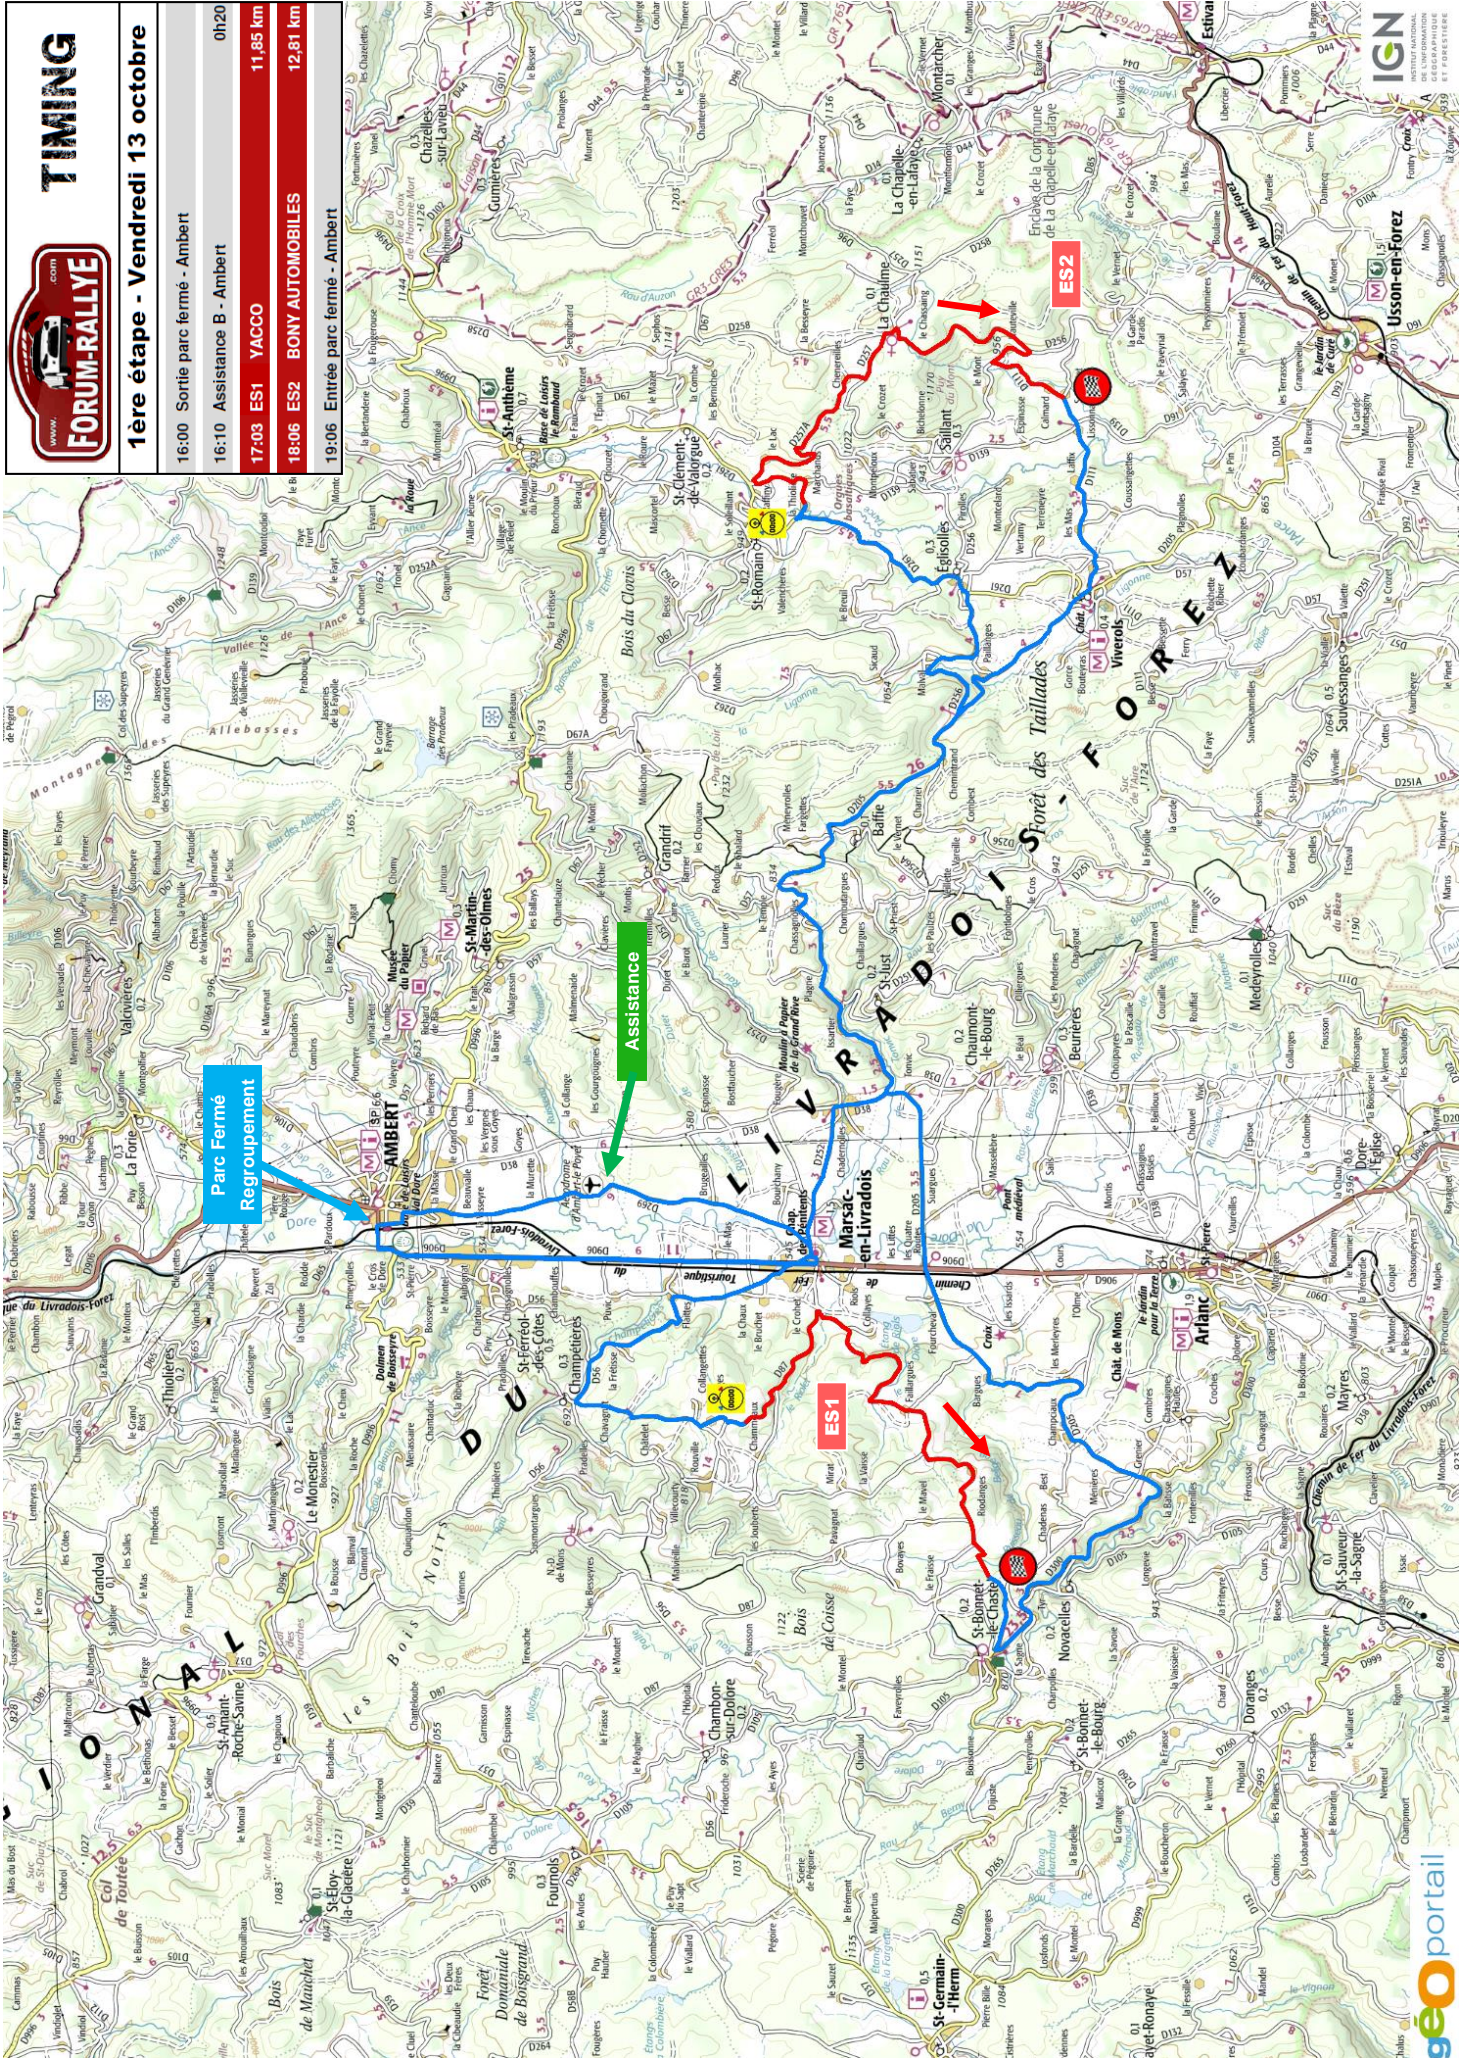

15h58 : départ de la 1^{ère} étape
19h06 : arrivée de la 1^{ère} étape
97,79 km dont 24,66 chronométrés

Samedi 14 octobre

09h00 : départ de la 2^{ème} étape
17h48 : arrivée / podium de la 2^{ème} étape
260,28 km dont 99,98 chronométrés

1ERE ETAPE - FINALE DE LA COUPE DE FRANCE - AMBERT AUVERGNE

1ère étape - Vendredi 13 octobre

16:00 Sortie parc fermé - Ambert

16:10 Assistance B - Ambert

17:03 ES1 YACCO

18:06 ES2 BONY AUTOMOBILES

19:06 Entrée parc fermé - Ambert

2EME ETAPE - FINALE DE LA COUPE DE FRANCE - AMBERT AUVERGNE

TIMING

2ème étape - Samedi 14 octobre

09:00	Sortie parc fermé - Ambert	
09:10	Assistance C - Ambert	0h30
10:33	ES3 MICHELIN	14,32 km
11:21	ES4 CASE CMG	14,54 km
12:04	ES5 KORENTIN	21,13 km
12:54	Regroupement - Ambert	
14:04	Assistance D - Ambert	
15:27	ES6 MICHELIN	14,32 km
16:15	ES7 CASE CMG	14,54 km
16:58	ES8 KORENTIN	21,13 km
17:48	Entrée parc fermé - Ambert	

PROLOGUE CRONIE'EVENTS (6,61 km) – 10h43(1)

ES1 YACCO (11,85 km) – 17h03(1)

ES2 BONY AUTOMOBILES (12,81 km) – 18h06(1)

ES3/6 MICHELIN (14,32 km) – 10h33(2) / 15h27(2)

ES4/7 CASE CMG (14,54 km) – 11h21(2) / 16h15(2)