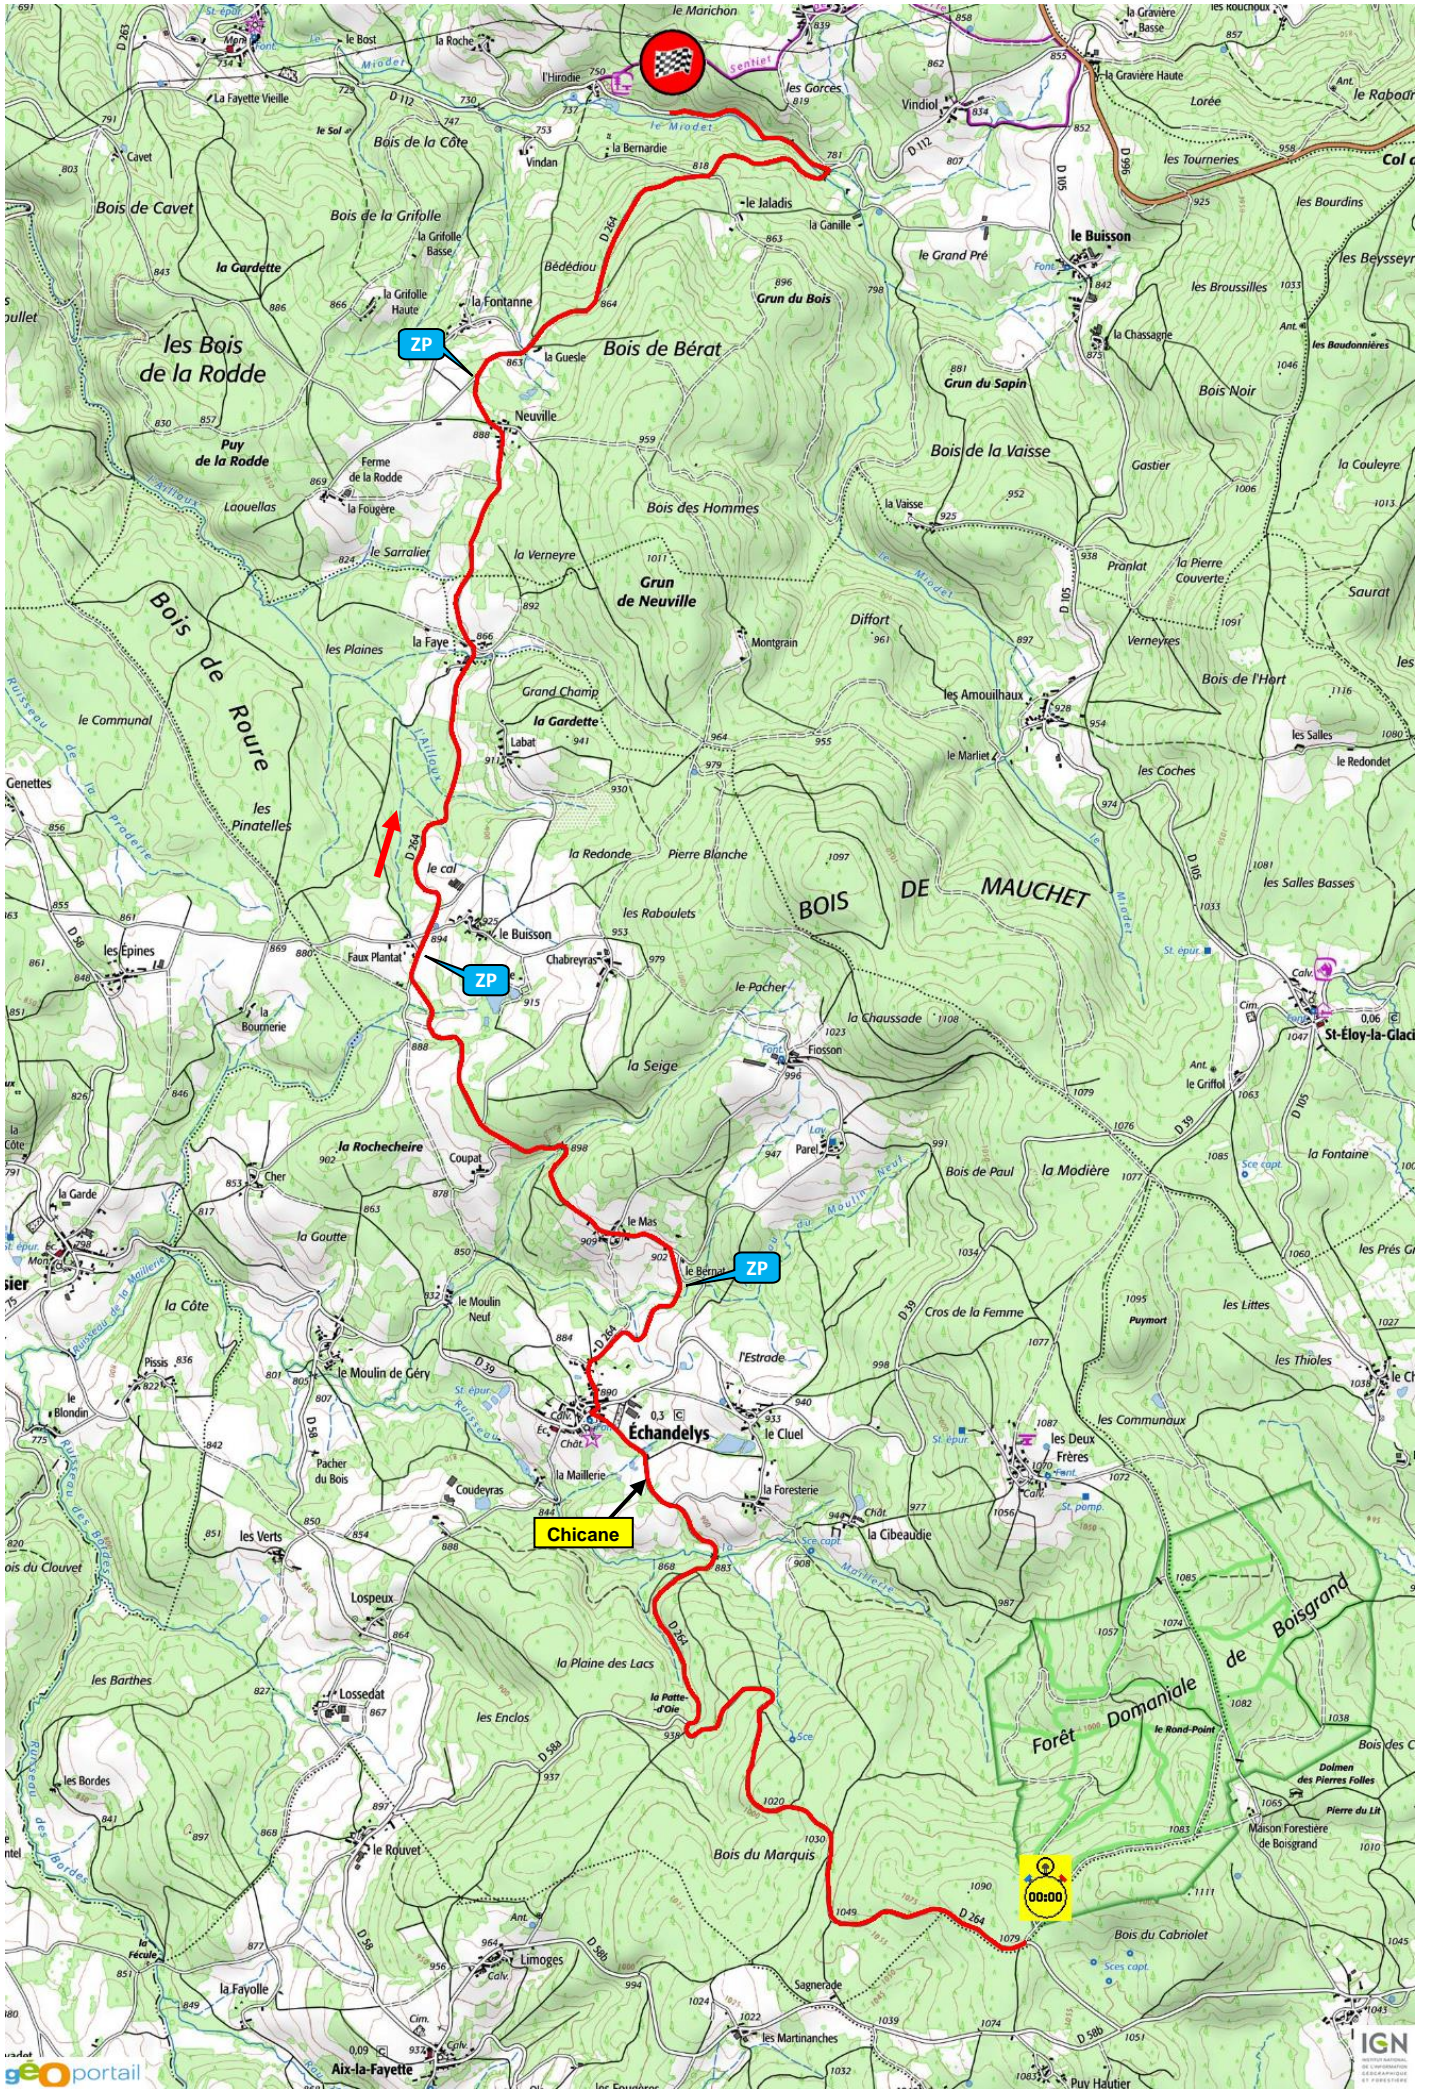

15h58 : départ de la 1^{ère} étape
19h06 : arrivée de la 1^{ère} étape
97,79 km dont 24,66 chronométrés

Samedi 14 octobre

09h00 : départ de la 2^{ème} étape
17h48 : arrivée / podium de la 2^{ème} étape
260,28 km dont 99,98 chronométrés

2EME ETAPE - FINALE DE LA COUPE DE FRANCE - AMBERT AUVERGNE

TIMING

2ème étape - Samedi 14 octobre

09:00	Sortie parc fermé - Ambert	
09:10	Assistance C - Ambert	0h30
10:33	ES3 MICHELIN	14,32 km
11:21	ES4 CASE CMG	14,54 km
12:04	ES5 KORENTIN	21,13 km
12:54	Regroupement - Ambert	
14:04	Assistance D - Ambert	
15:27	ES6 MICHELIN	14,32 km
16:15	ES7 CASE CMG	14,54 km
16:58	ES8 KORENTIN	21,13 km
17:48	Entrée parc fermé - Ambert	

PROLOGUE CRONIE'EVENTS (6,61 km) – 10h43(1)

ES1 YACCO (11,85 km) – 17h03(1)

ES2 BONY AUTOMOBILES (12,81 km) – 18h06(1)

ES3/6 MICHELIN (14,32 km) – 10h33(2) / 15h27(2)

ES4/7 CASE CMG (14,54 km) – 11h21(2) / 16h15(2)