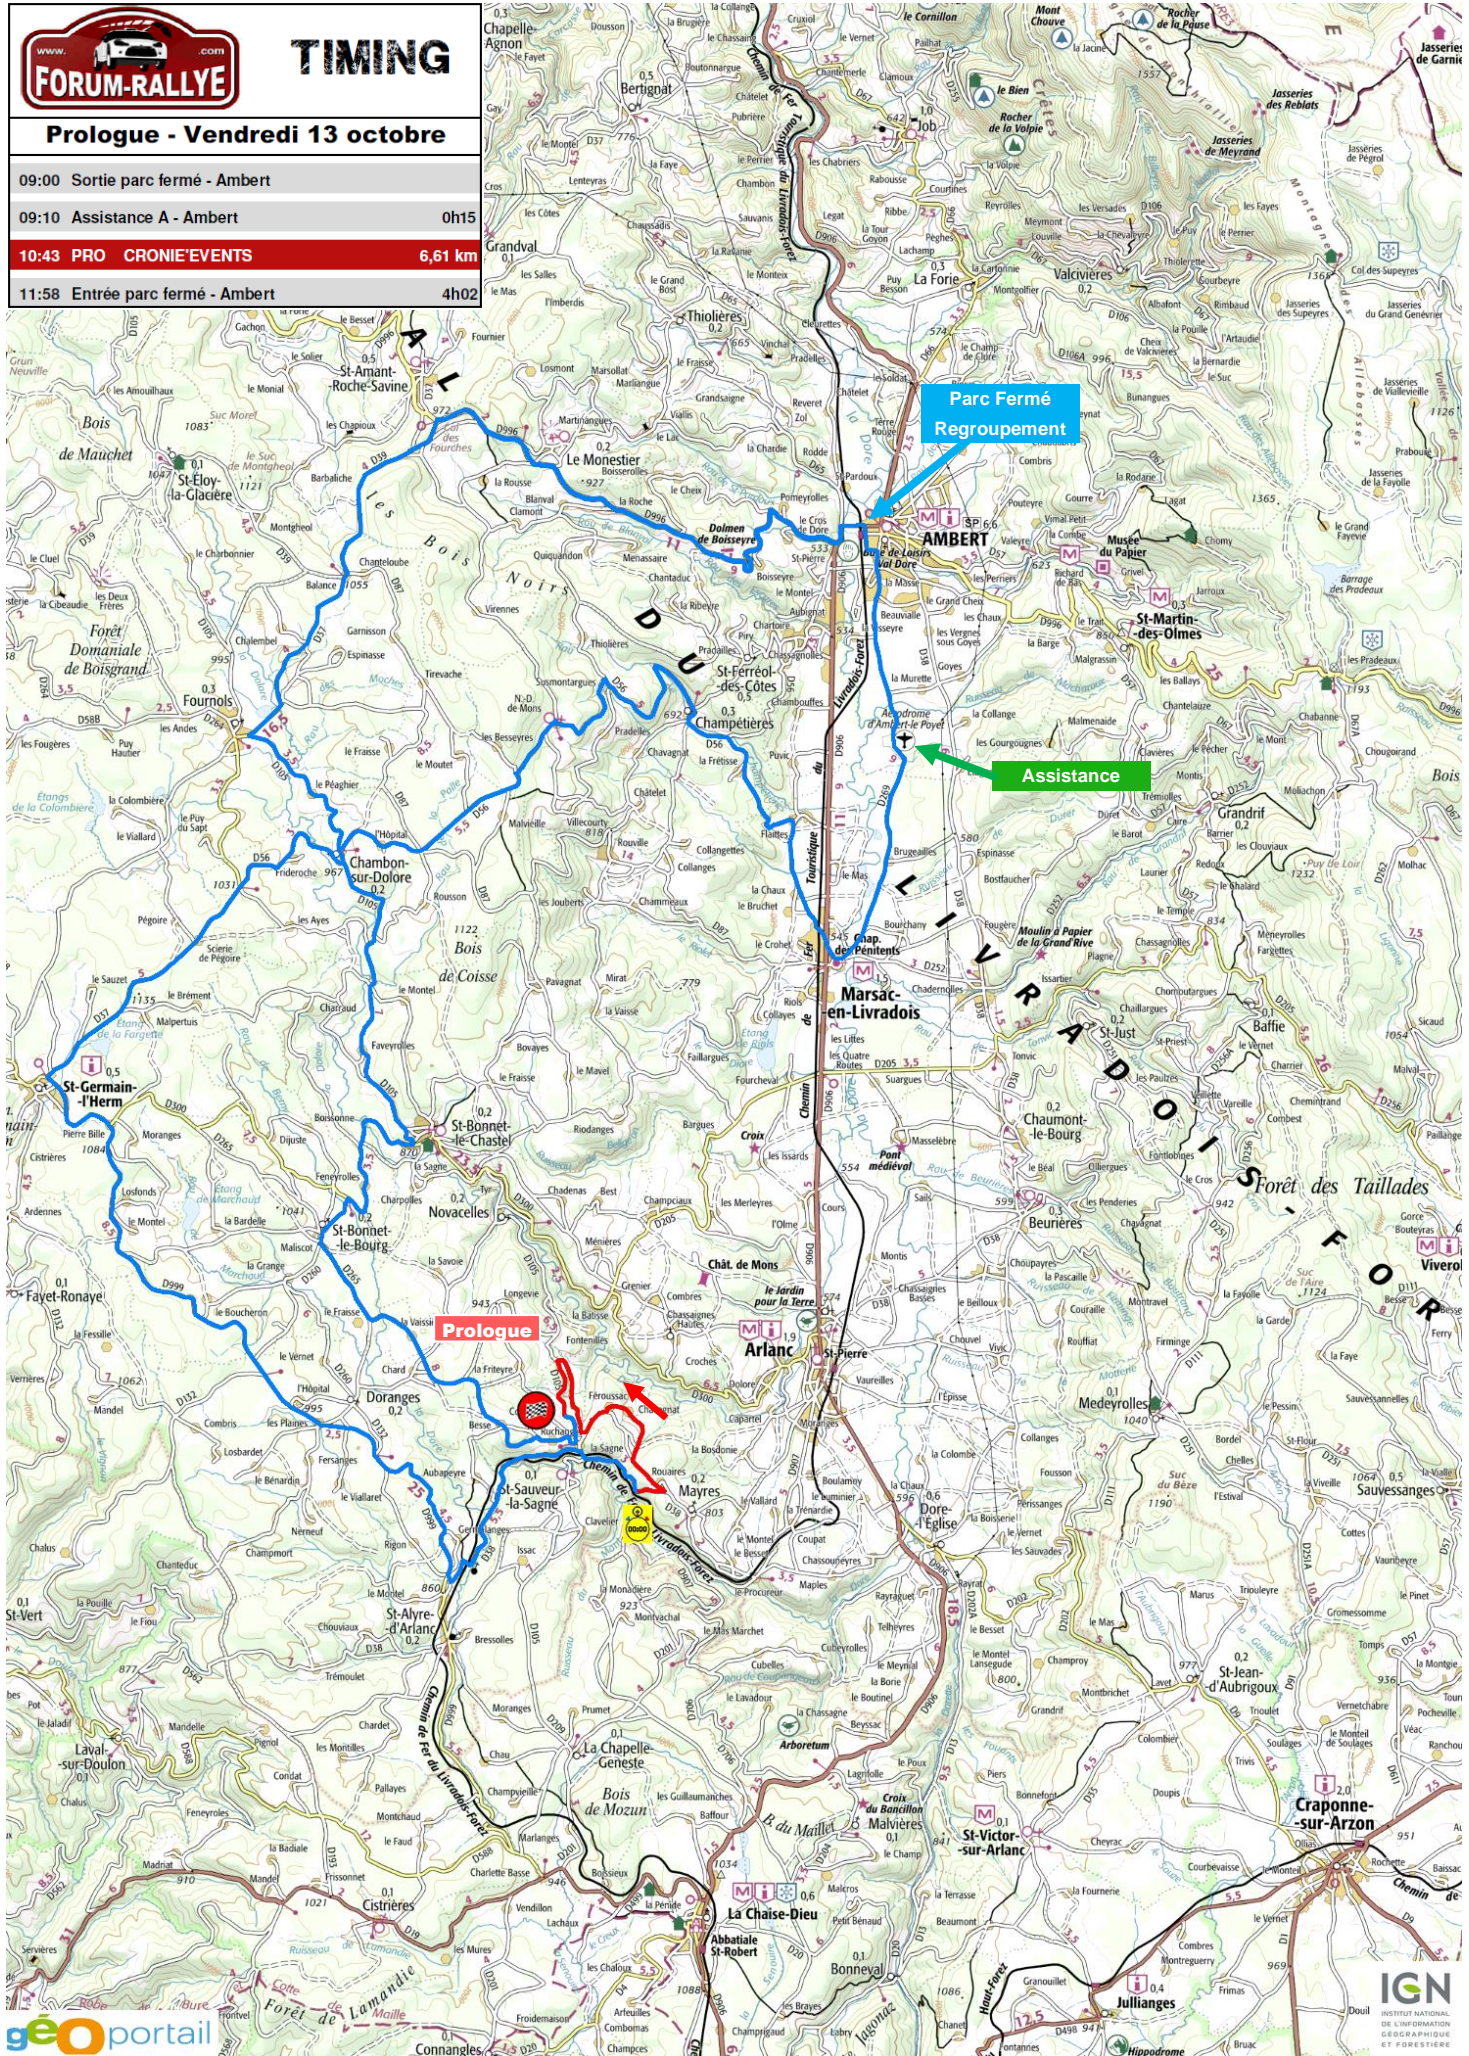

15h58 : départ de la 1^{ère} étape
19h06 : arrivée de la 1^{ère} étape
97,79 km dont 24,66 chronométrés

Samedi 14 octobre

09h00 : départ de la 2^{ème} étape
17h48 : arrivée / podium de la 2^{ème} étape
260,28 km dont 99,98 chronométrés

Infrastructures Ville d'AMBERT

PROLOGUE - FINALE DE LA COUPE DE FRANCE - AMBERT AUVERGNE

TIMING

Prologue - Vendredi 13 octobre

09:00	Sortie parc fermé - Ambert	
09:10	Assistance A - Ambert	0h15
10:43	PRO CRONIEVENTS	6,61 km
11:58	Entrée parc fermé - Ambert	4h02

1ERE ETAPE - FINALE DE LA COUPE DE FRANCE - AMBERT AUVERGNE

1ère étape - Vendredi 13 octobre

16:00 Sortie parc fermé - Ambert

16:10 Assistance B - Ambert

17:03 ES1 YACCO

18:06 ES2 BONY AUTOMOBILES

19:06 Entrée parc fermé - Ambert

2EME ETAPE - FINALE DE LA COUPE DE FRANCE - AMBERT AUVERGNE

TIMING

2ème étape - Samedi 14 octobre

09:00	Sortie parc fermé - Ambert	
09:10	Assistance C - Ambert	0h30
10:33	ES3 MICHELIN	14,32 km
11:21	ES4 CASE CMG	14,54 km
12:04	ES5 KORENTIN	21,13 km
12:54	Regroupement - Ambert	
14:04	Assistance D - Ambert	
15:27	ES6 MICHELIN	14,32 km
16:15	ES7 CASE CMG	14,54 km
16:58	ES8 KORENTIN	21,13 km
17:48	Entrée parc fermé - Ambert	