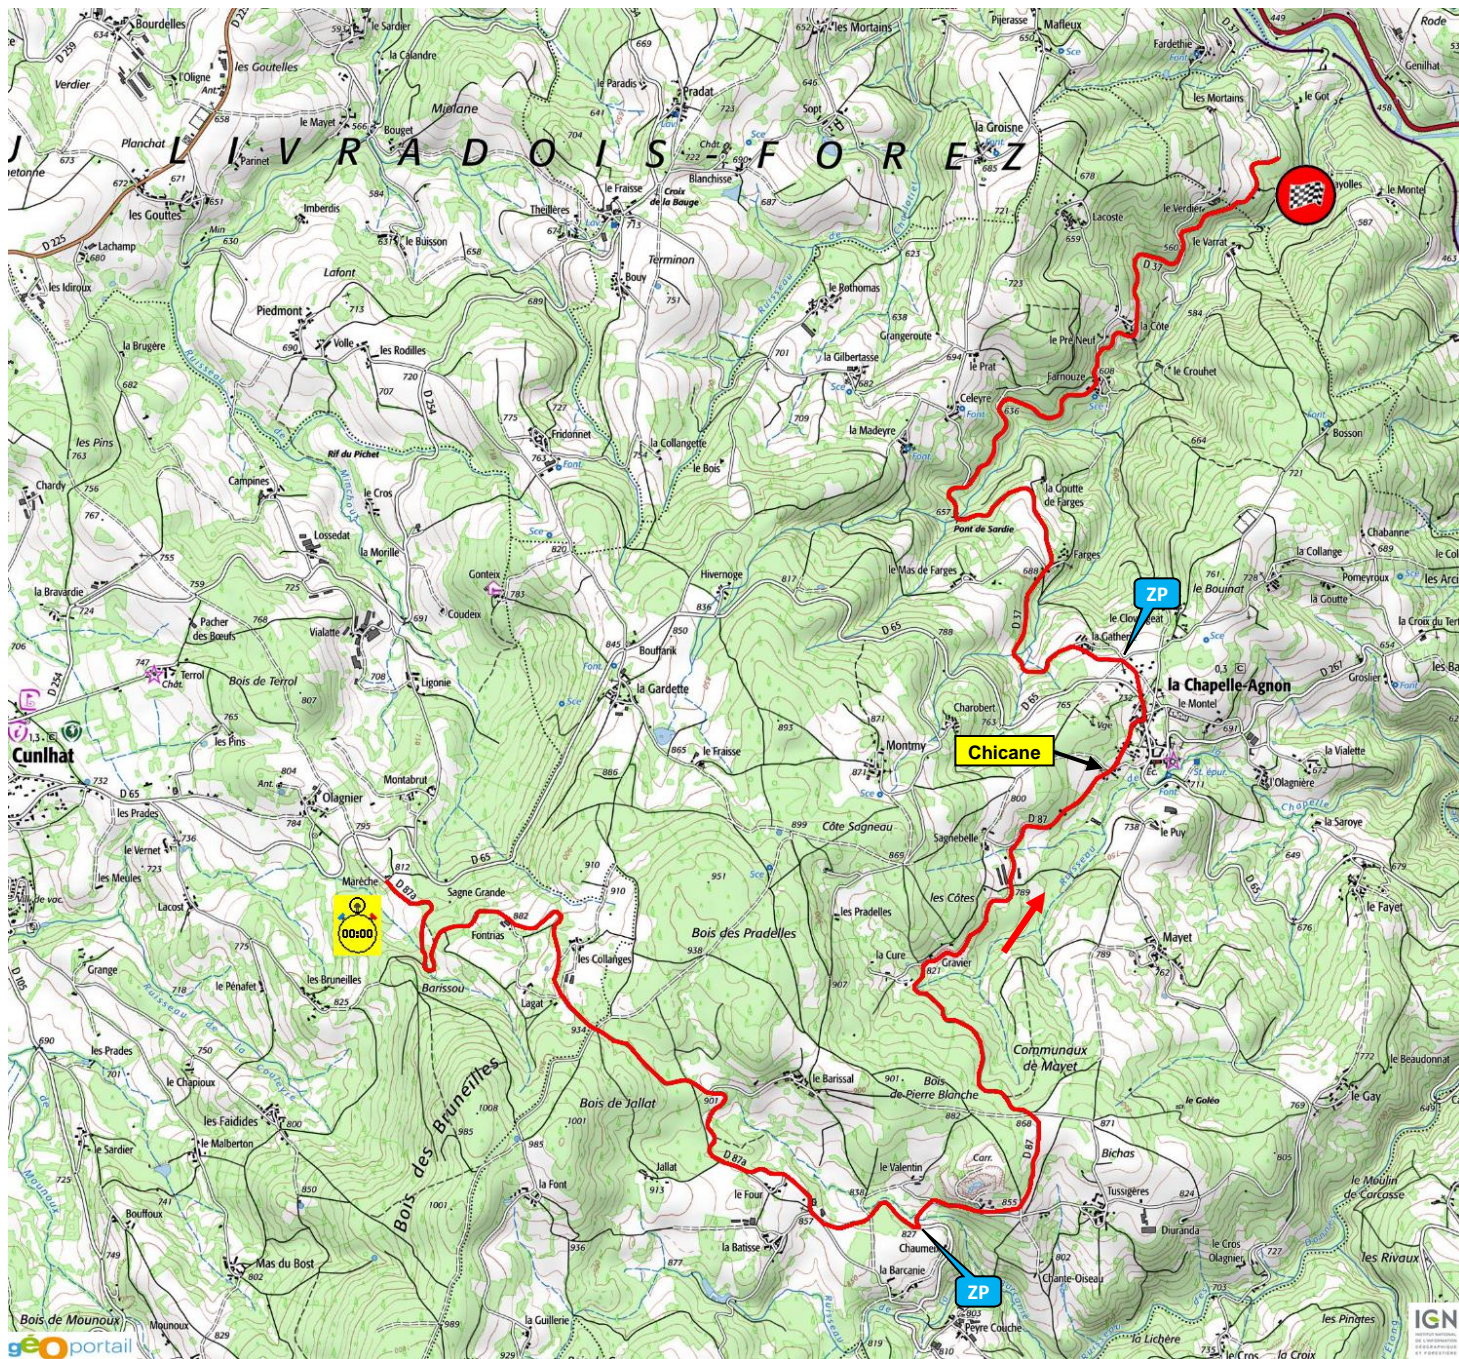

PROLOGUE CRONIE'EVENTS (6,61 km) – 10h43(1)

ES1 YACCO (11,85 km) – 17h03(1)

ES2 BONY AUTOMOBILES (12,81 km) – 18h06(1)

ES3/6 MICHELIN (14,32 km) – 10h33(2) / 15h27(2)

ES4/7 CASE CMG (14,54 km) – 11h21(2) / 16h15(2)