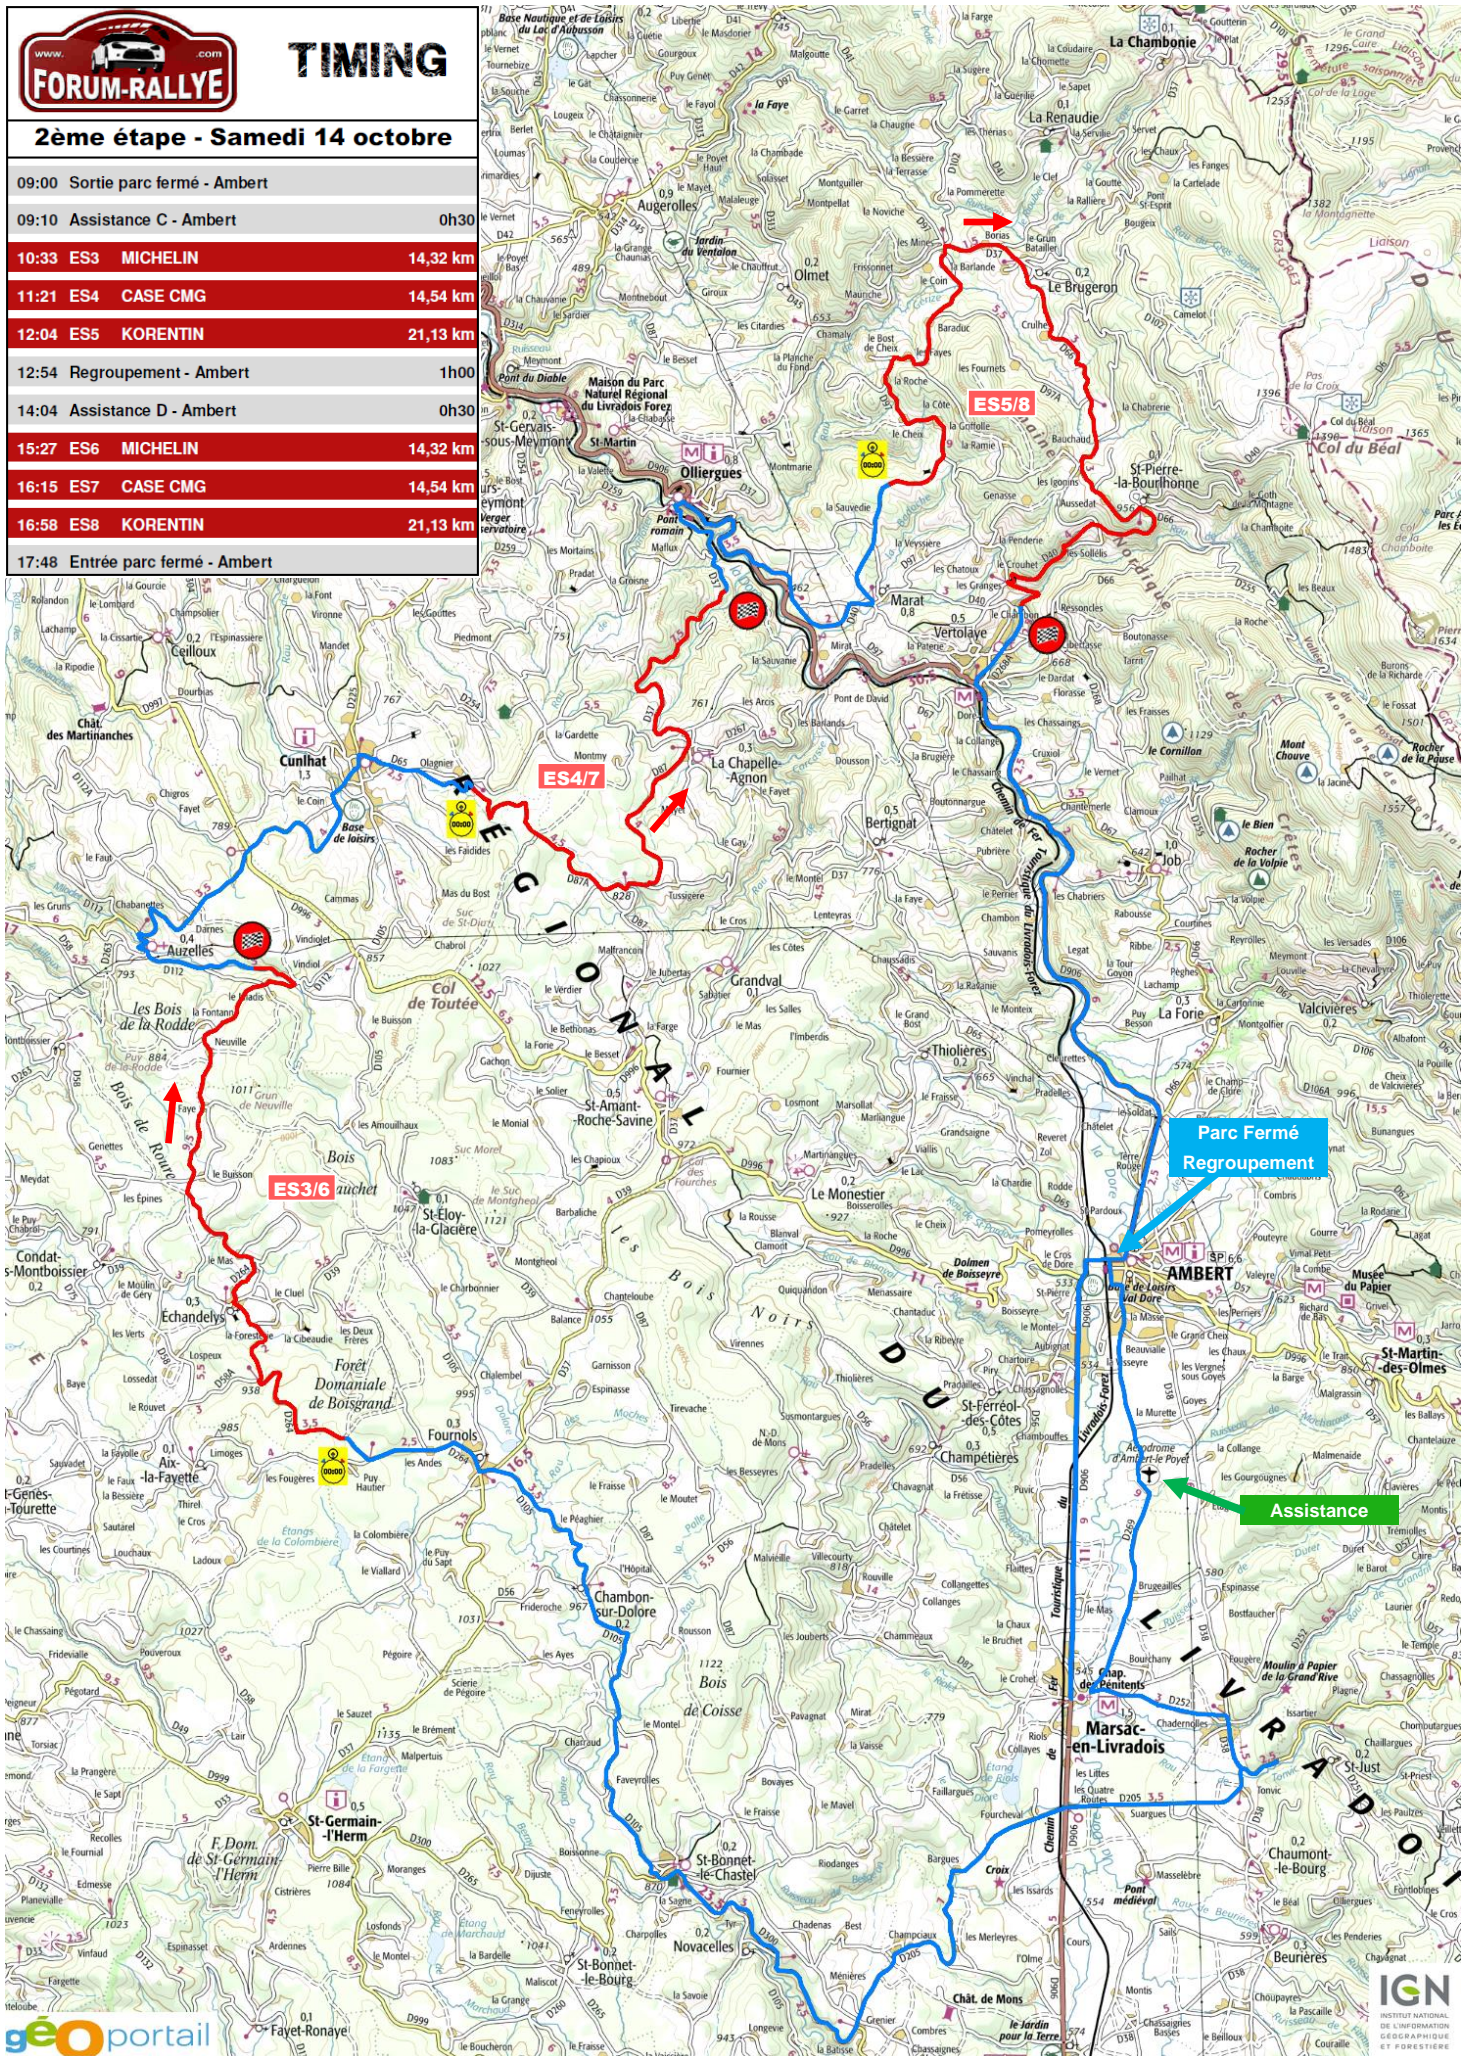

15h58 : départ de la 1^{ère} étape
19h06 : arrivée de la 1^{ère} étape
97,79 km dont 24,66 chronométrés

Samedi 14 octobre

09h00 : départ de la 2^{ème} étape
17h48 : arrivée / podium de la 2^{ème} étape
260,28 km dont 99,98 chronométrés

1ERE ETAPE - FINALE DE LA COUPE DE FRANCE - AMBERT AUVERGNE

1ère étape - Vendredi 13 octobre

16:00 Sortie parc fermé - Ambert

16:10 Assistance B - Ambert

17:03 ES1 YACCO

18:06 ES2 BONY AUTOMOBILES

19:06 Entrée parc fermé - Ambert

2EME ETAPE - FINALE DE LA COUPE DE FRANCE - AMBERT AUVERGNE

TIMING

2ème étape - Samedi 14 octobre

09:00	Sortie parc fermé - Ambert	
09:10	Assistance C - Ambert	0h30
10:33	ES3 MICHELIN	14,32 km
11:21	ES4 CASE CMG	14,54 km
12:04	ES5 KORENTIN	21,13 km
12:54	Regroupement - Ambert	
14:04	Assistance D - Ambert	
15:27	ES6 MICHELIN	14,32 km
16:15	ES7 CASE CMG	14,54 km
16:58	ES8 KORENTIN	21,13 km
17:48	Entrée parc fermé - Ambert	

PROLOGUE CRONIE'EVENTS (6,61 km) – 10h43(1)

ES1 YACCO (11,85 km) – 17h03(1)

ES2 BONY AUTOMOBILES (12,81 km) – 18h06(1)

ES3/6 MICHELIN (14,32 km) – 10h33(2) / 15h27(2)

ES4/7 CASE CMG (14,54 km) – 11h21(2) / 16h15(2)