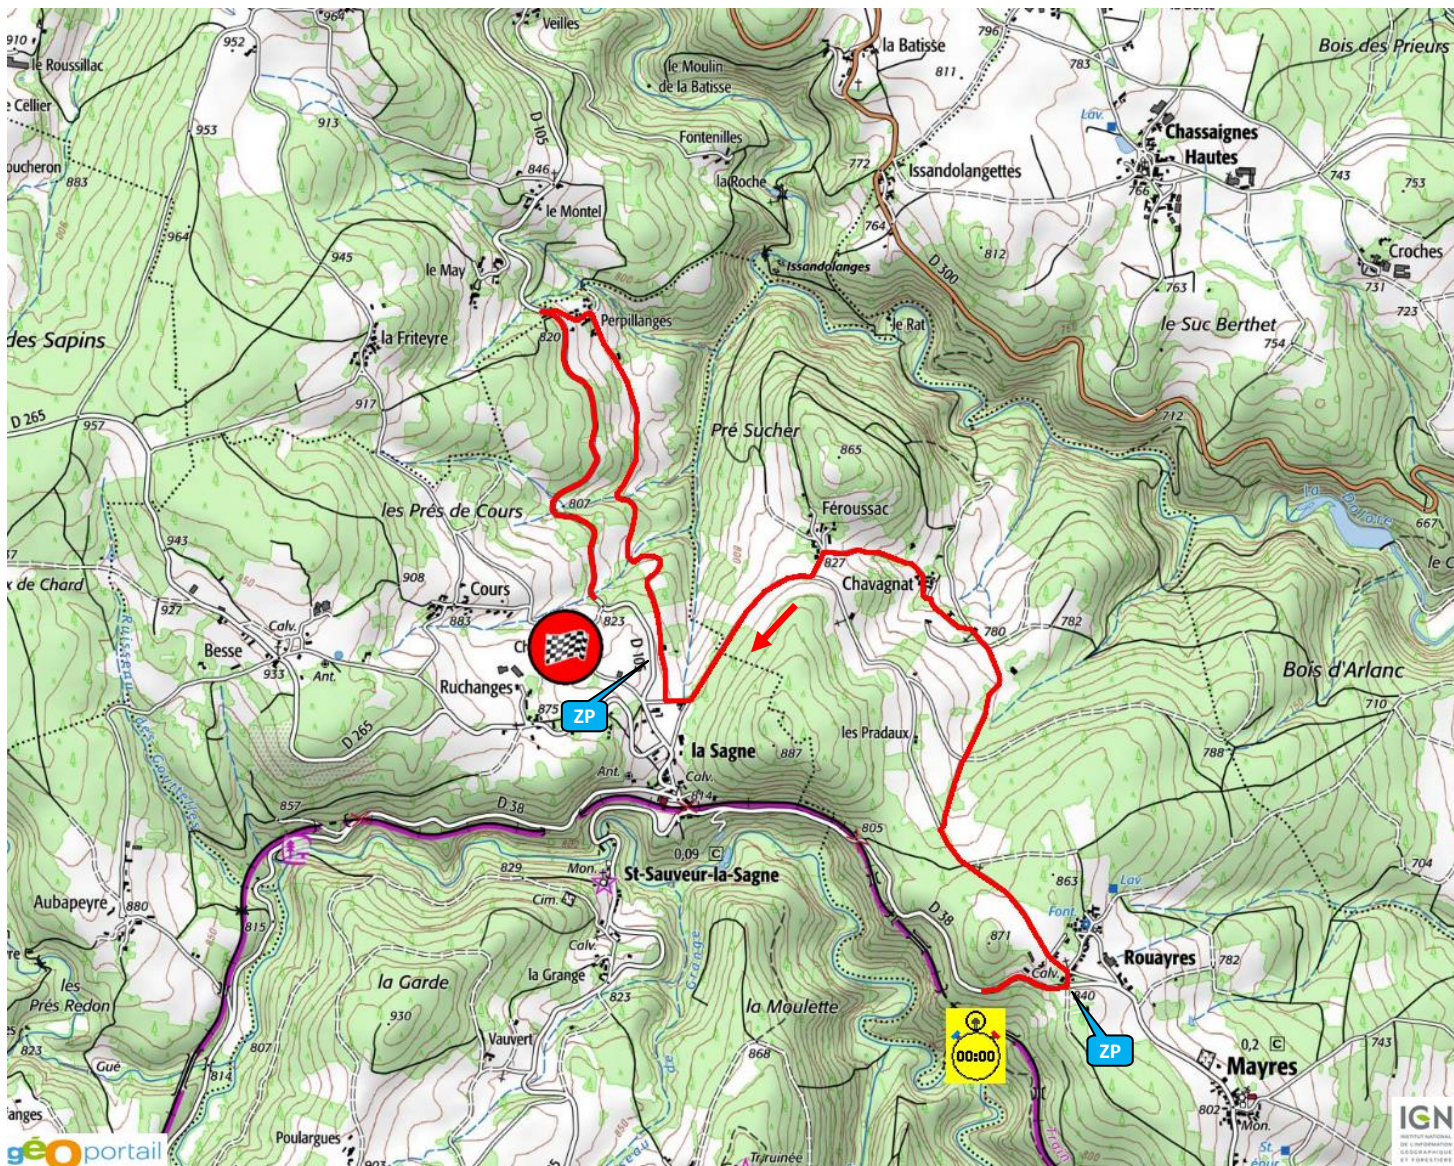

PROLOGUE CRONIE'EVENTS (6,61 km) – 10h43(1)