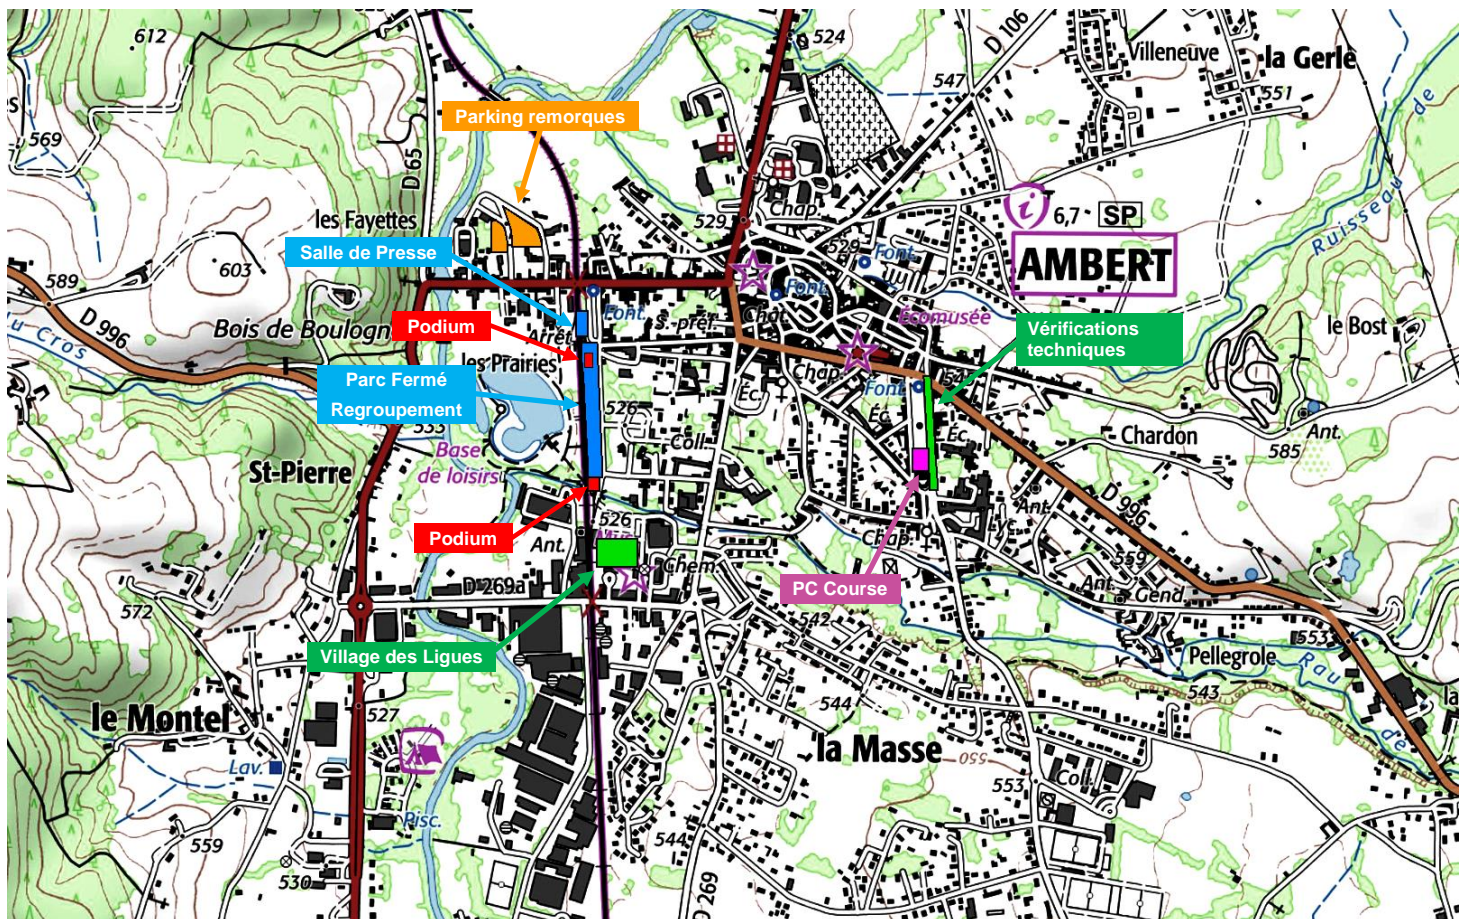

FINALE DE LA COUPE DE FRANCE DES RALLYES AMBERT AUVERGNE 2023

12, 13 & 14 octobre 2023

Organisé par l' **ASA Livradois Forez**
B.P. 11
63600 AMBERT

www.finale-rallyes-2023.fr

2 étapes – 9 spéciales (dont 1 prologue non-comptabilisé) - 6 tracés différents
478,73 km dont 131,25 chronométrés

Jeudi 12 octobre

15h00 – 21h15 Vérifications techniques
18h00 Conférence de presse

Vendredi 13 octobre

09h00 : départ Prologue (sert à établir l'ordre de départ de la 1ère étape)
120,66 km dont 6,61 chronométrés non-comptabilisés

15h58 : départ de la 1ère étape
19h06 : arrivée de la 1ère étape
97,79 km dont 24,66 chronométrés

Samedi 14 octobre

09h00 : départ de la 2ème étape
17h48 : arrivée / podium de la 2ème étape
260,28 km dont 99,98 chronométrés

Adresses

Podium	Ambert – Esplanade Robert Lacroix
Parc fermé	Ambert – Esplanade Robert Lacroix
Parc de regroupement	Ambert – Esplanade Robert Lacroix
Remise des Prix	Ambert – Podium Esplanade Robert Lacroix
Village des Ligues	Ambert – Salle de la scierie
Parc d'assistance	Ambert – Aérodrome Le Poyet
Salle de presse	Ambert – Gare d'Ambert (Avenue de la Gare)
PC course / affichage officiel	Ambert – Ambert en scène (10, Rue Blaise)
Vérifications techniques	Ambert – Esplanade Place du Général de Gaulle

Infrastructures Ville d'AMBERT