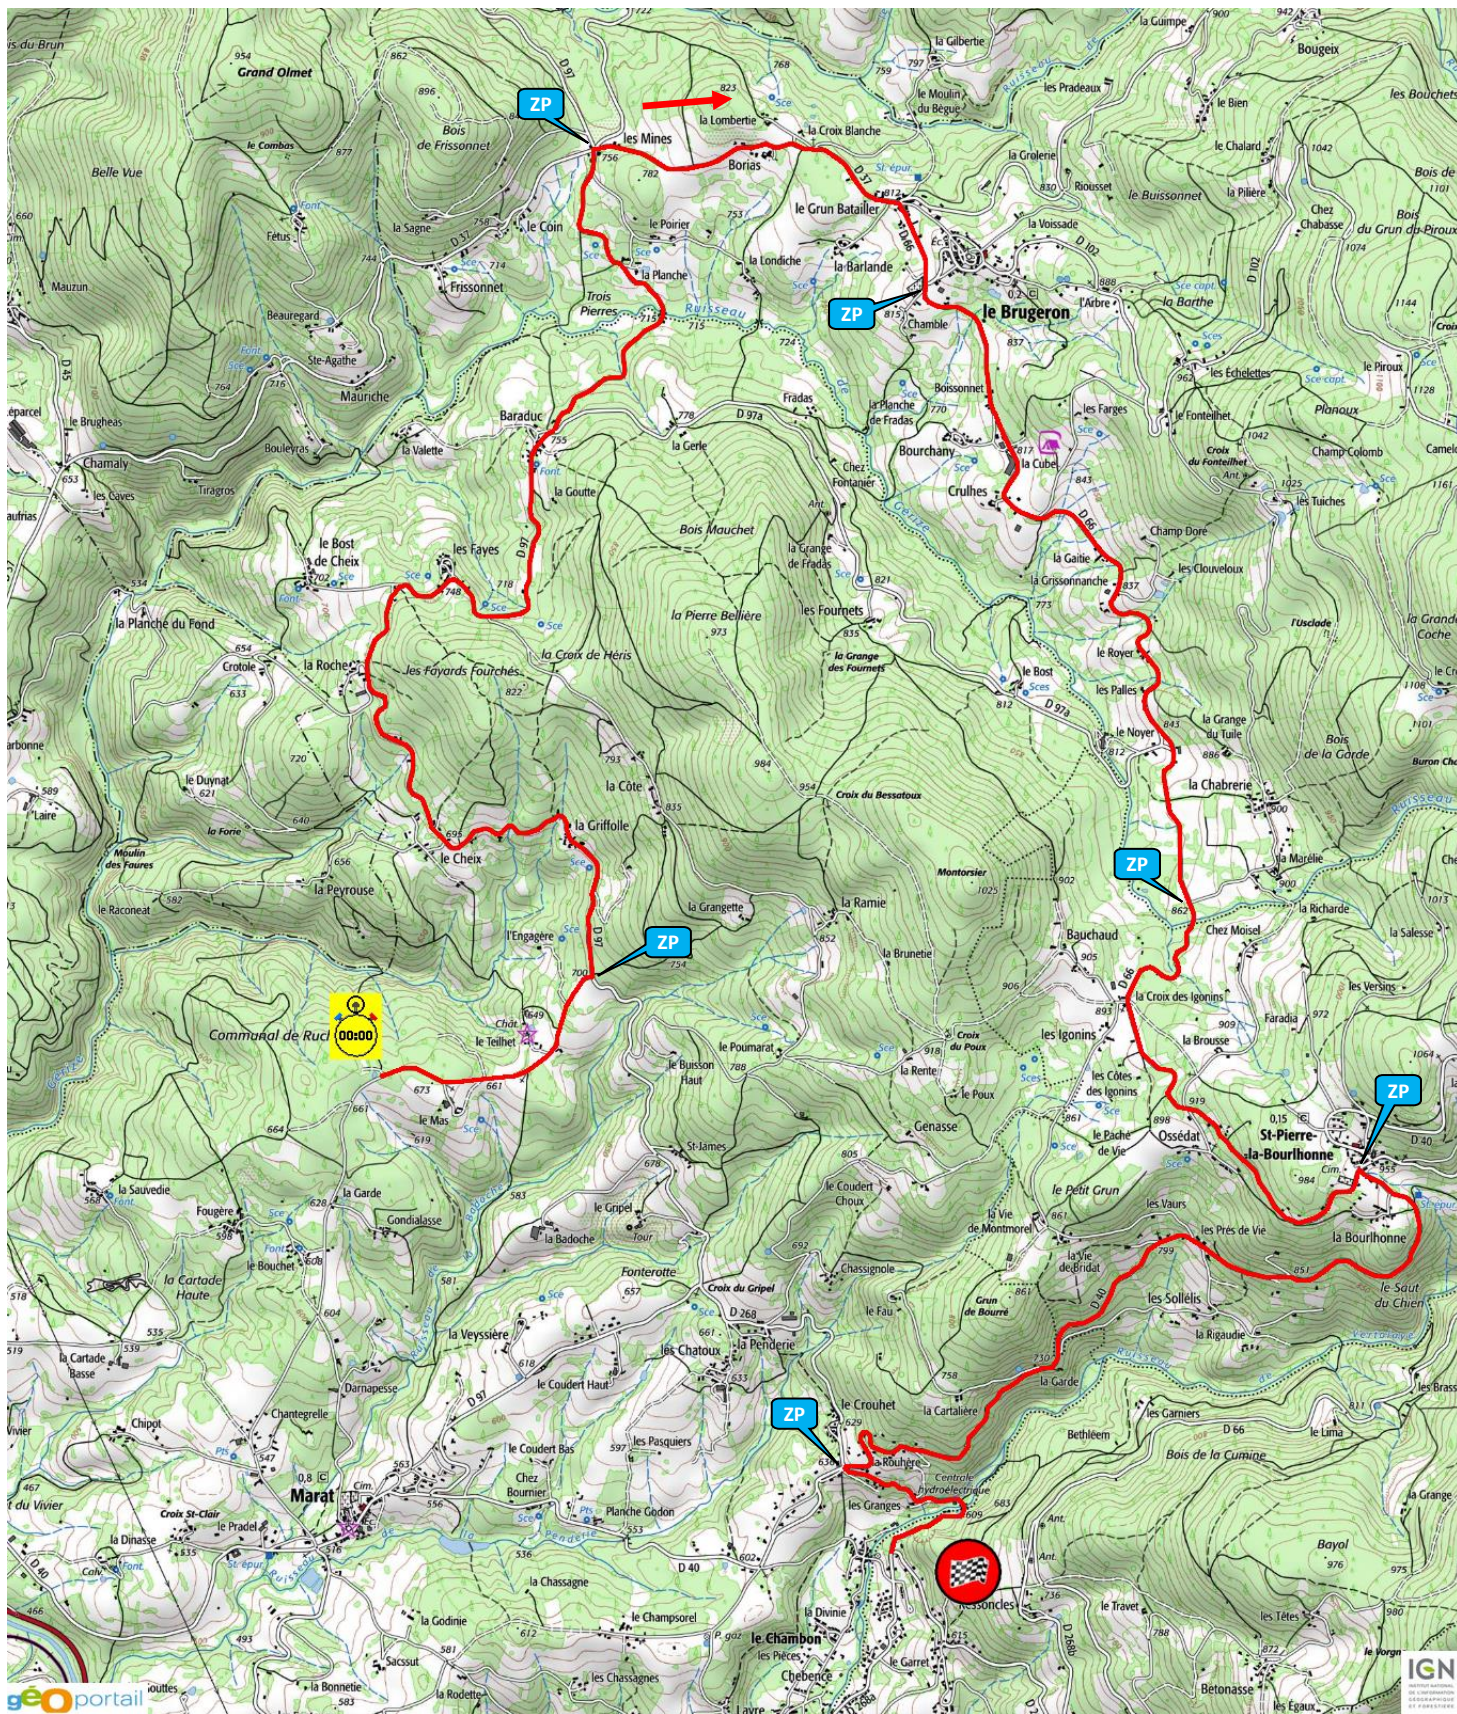

ES5/8 KORENTIN (21,13 km) – 12h04(2) / 16h58(2)

Liste des 231 Engagés

Pos	N°	Pilote	Copilote	Grp	Cla	Voiture	
1	1	ROSSEL Léo	MERCOIRET Guillaume	F RC2	R5/Rally2	Citroën C3	08
2	2	DA CUNHA Jean-Michel	DUMAS Bastien	F RC2	R5/Rally2	Citroën C3	09
3	3	DARMEZIN Lucas	GIRALDO Meryl	F RC2	R5/Rally2	Volkswagen Polo	05
4	4	ANDRE Stéphane	FAYARD Anthony	F RC2	R5/Rally2	Volkswagen Polo	16
5	5	BERFA Jordan	THOMAS Chloé	F RC2	R5/Rally2	Hyundai i20	09
6	6	MILLET Denis	BLONDEAU-TOINY Romain	F RC2	R5/Rally2	Volkswagen Polo	04
7	7	ANCIAN Jeremi	DI LULLO Michel	F RC2	R5/Rally2	Volkswagen Polo	05
8	8	LECHARTIER Ayrton	MANENT Roselyne	F RC2	R5/Rally2	Skoda Fabia	09
9	9	SALANON David	ROCHE Romain	F RC2	R5/Rally2	Volkswagen Polo	04
10	10	SCHIFANO Nicolas	DUCOUSSO Jean-Marc	F RC2	R5/Rally2	Hyundai i20 RS	07
11	11	SALAUN Samuel	SALAUN Simon	F RC2	R5/Rally2	Volkswagen Polo	01
12	12	BRUN Philippe	DEGOUT Jérôme	F RC2	R5/Rally2	Skoda Fabia	05
13	14	LONGEPE Bruno	BESSON Laurine	F RC2	R5/Rally2	Volkswagen Polo	12
14	15	REYDELLET Mickaël	HAMARD Anthony	F RC2	R5/Rally2	Volkswagen Polo	14
15	16	DESPOIS Fabien	DESPOIS Jérôme	F RC2	R5/Rally2	Skoda Fabia	13
16	17	BURRI Michaël	AUBRY Gaëtan	F RC2	R5/Rally2	Skoda Fabia Evo	03
17	18	HABOUZIT Thibault	DECLERCK Loïc	F RC2	R5/Rally2	Skoda Fabia RS	21
18	19	RIBIERE Arnaud	BELHACENE Matthieu	F RC2	R5/Rally2	Volkswagen Polo	06
19	20	GRONDIN Loïc	DIJOUX Anne-Laure	F RC2	R5/Rally2	Hyundai i20	19
20	21	LAIBE José	BEAUDOUIN Aurélien	F RC2	Rally2 kit	Audi A1	20
21	22	GODARD Ludovic	BOLE-RICHARD Matthieu	F RGT	RGT/FRGT	Alpine A110	04
22	23	MARRY Raphaël	GIRARDI Dimitri	F RGT	RGT/FRGT	Alpine A110	05
23	24	BERTRAND Guy	JACQUOT Louise	F RGT	RGT/FRGT	Alpine A110	03
24	25	TALLON Bertrand	SOY Cédric	F RGT	GT+	Porsche 997 GT3 Cup	16
25	26	SOCCOL Jérôme	RODOLAUSSE Brice	F RGT	GT+	Porsche 997 GT3 Cup	09
26	232	DUPUY Maxime	DUPUY Margot	F RGT	GT+	Porsche 991 GT+	19
27	27	BOISSOU Francois-Xavier	TORLET Maxime	F RGT	GT10	Aston martin Vantage V8	10
28	28	GOTTLER Bruno	RONDSTALDER Mathieu	F RGT	GT10	Porsche 997 GT3	03
29	29	LASSALLE Cédric	IRIGARAY Gérard	F RGT	GT10	BMW Z3M	10
30	30	REGNIER Yvon	REGNIER Anthony	F RGT	GT9	Rover MGF	12
31	31	JAMET Jérémy	JOURNET Marine	F Rally Nat	F214	Renault Clio 2 RS	05
32	32	DELORME Gérard	BERT Sophie	F Rally Nat	F214	Peugeot 306 S16	16
33	33	LANQUETIN Ludovic	ROGNON Guillaume	F Rally Nat	F214	Citroën DS3	04
34	34	PERENON Laurent	PERENON Marie-Laure	F Rally Nat	F214	BMW 318 Compact	05
35	35	SAGNES Nicolas	MAGNE Christelle	F Rally Nat	F214	Peugeot 306	08
36	36	CHABRIER Geoffrey	DEFOY Julien	F Rally Nat	F214	BMW 318ti Compact	12
37	37	REGNIER Antoine	VAN RUYMBEKE Xavier	F Rally Nat	F214	Peugeot 306 S16	01
38	38	WALLON Valery	BOUQUIN Fabrice	F Rally Nat	F214	Renault Clio 3 RS	15
39	39	HUBERT Frédéric	HUBERT Ingrid	F Rally Nat	A8	Mitsubishi Lancer Evo IX	13
40	40	RIGOULET Jérôme	GAUTRON Camille	F Rally Nat	A8	Mitsubishi Lancer Evo IX	04
41	41	DAUZATS Romain	RECCHIA Xavier	F Rally Nat	A8	Subaru Impreza GT Turbo	05
42	42	DELIOT Ludovic	CHONAVEL Pauline	F Rally Nat	A8	Peugeot 207 RC	03
43	43	BERNARD Lionel	MARTIN Baptiste	F Rally Nat	A8	Mitsubishi Lancer Evo X	07
44	44	DUPONCHEL Marc	BRET Laurent	F Rally Nat	A8	BMW 325i E30	15
45	45	MARCQ Katia	LEROY Christophe	F Rally Nat	A8	Subaru Impreza	01 F
46	46	PARIS Yvan	GILIBERTI Virginie	F Rally Nat	A8	BMW 325i	07
47	47	PLINGUIER Aline	GUERELLE Vanessa	F Rally Nat	A8	Subaru Impreza GT	04 F