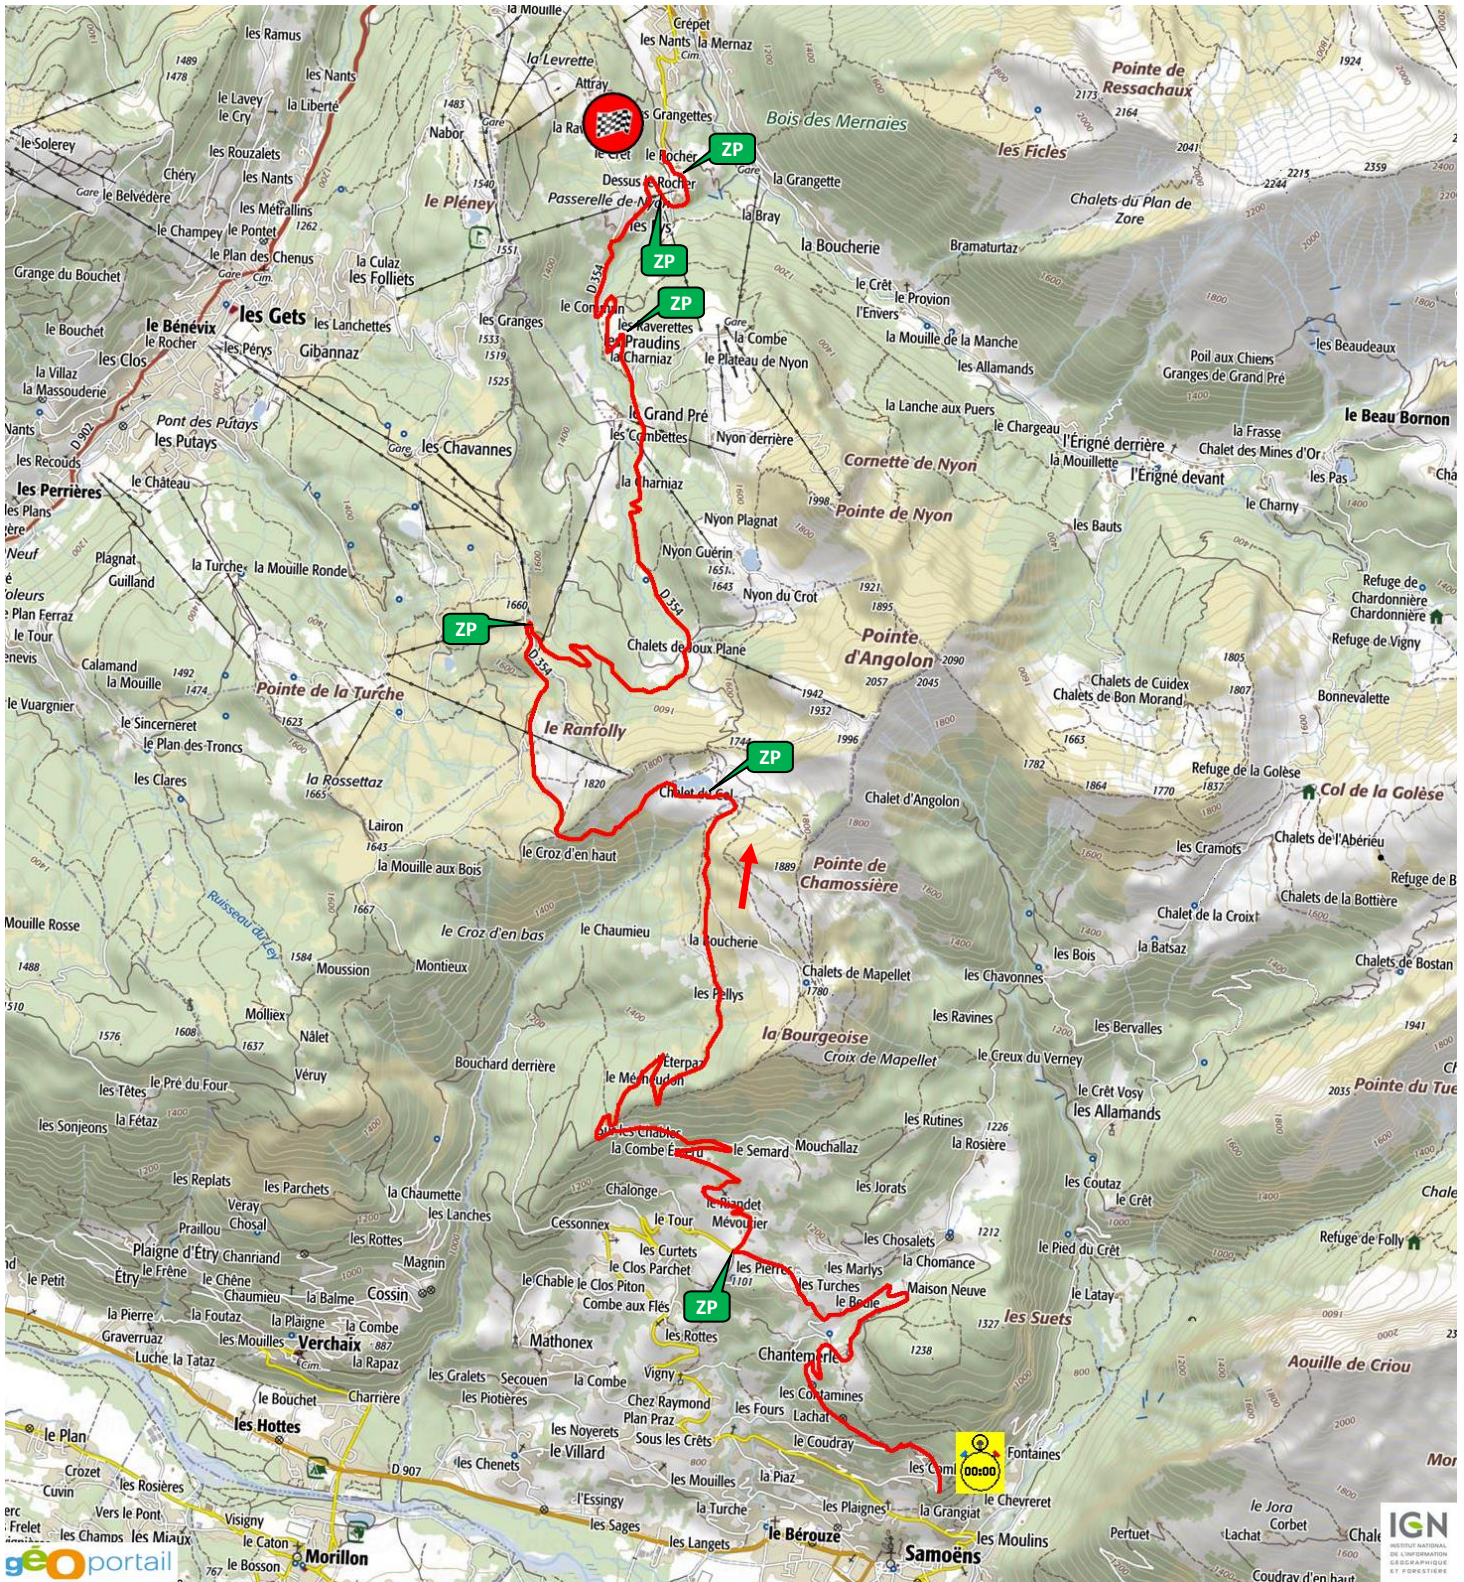

TIMING			
1ère étape - Vendredi 9 septembre			
REP	ADAC Opel E-Rally Cup		
	08:40 Sortie parc fermé - Morzine (OT)		
	08:40	Assistance A - Morzine	0h30
D	09:20	ES1 La Vernaz - Vailly	7,19 km
E	09:46	ES2 Lullin - Orcier	10,30 km
	11:05	Assistance B - Morzine	1h03
A	12:36	ES3 Avoriaz - Montriond le Lac	11,32 km
	13:09	Assistance C - Morzine	1h06
R2	15:00	Regroupement - Samoëns	0h20
C	15:40	ES4 Samoëns - Morzine	20,06 km
	16:14	Entrée parc fermé - Morzine (OT)	

TIMING			
1ère étape - Vendredi 9 septembre			
REP	VHRS		
	13:30 Sortie parc fermé - Morzine (OT)		
	13:30	Assistance A - Morzine	0h23
A	14:16	ES1 Avoriaz - Montriond le Lac	11,32 km
	14:47	Assistance B - Morzine	0h23
B	15:35	ES2 La Côte d'Arbroz - Praz de Lys	19,82 km
R2	16:40	Regroupement - Samoëns	0h20
C	17:18	ES3 Samoëns - Morzine	20,06 km
	17:52	Entrée parc fermé - Morzine (OT)	

2ème étape - Samedi 10 septembre			
REP	VHRS		
	10:07 Sortie parc fermé - Morzine (OT)		
	10:07	Assistance D - Morzine	0h45
D	11:41	ES4 La Vernaz - Vailly	7,19 km
E	12:09	ES5 Lullin - Orcier	10,30 km
	12:39	Dédicaces - Drailliant	0h15
F	12:57	ES6 Drailliant - Fessy	12,40 km
G	14:14	ES7 Bonnevaux - Le Biot	9,74 km
	14:56	Podium / Entrée parc fermé - Morzine (O.T.)	

Shakedown TANINGES (2,50 km) – 9h00 à 12h30 & 13h00 à 17h30

REP A : AVORIAZ – MONTRIOND LE LAC *PORTES DU SOLEIL* (11,32 km)

REP B : LA COTE D'ARBROZ – PRAZ DE LYS *GRUPE MAURIN* (19,82 km)

REP C : SAMOËNS – MORZINE *G7 ENVIE DE FRAICHEUR* (20,06 km)