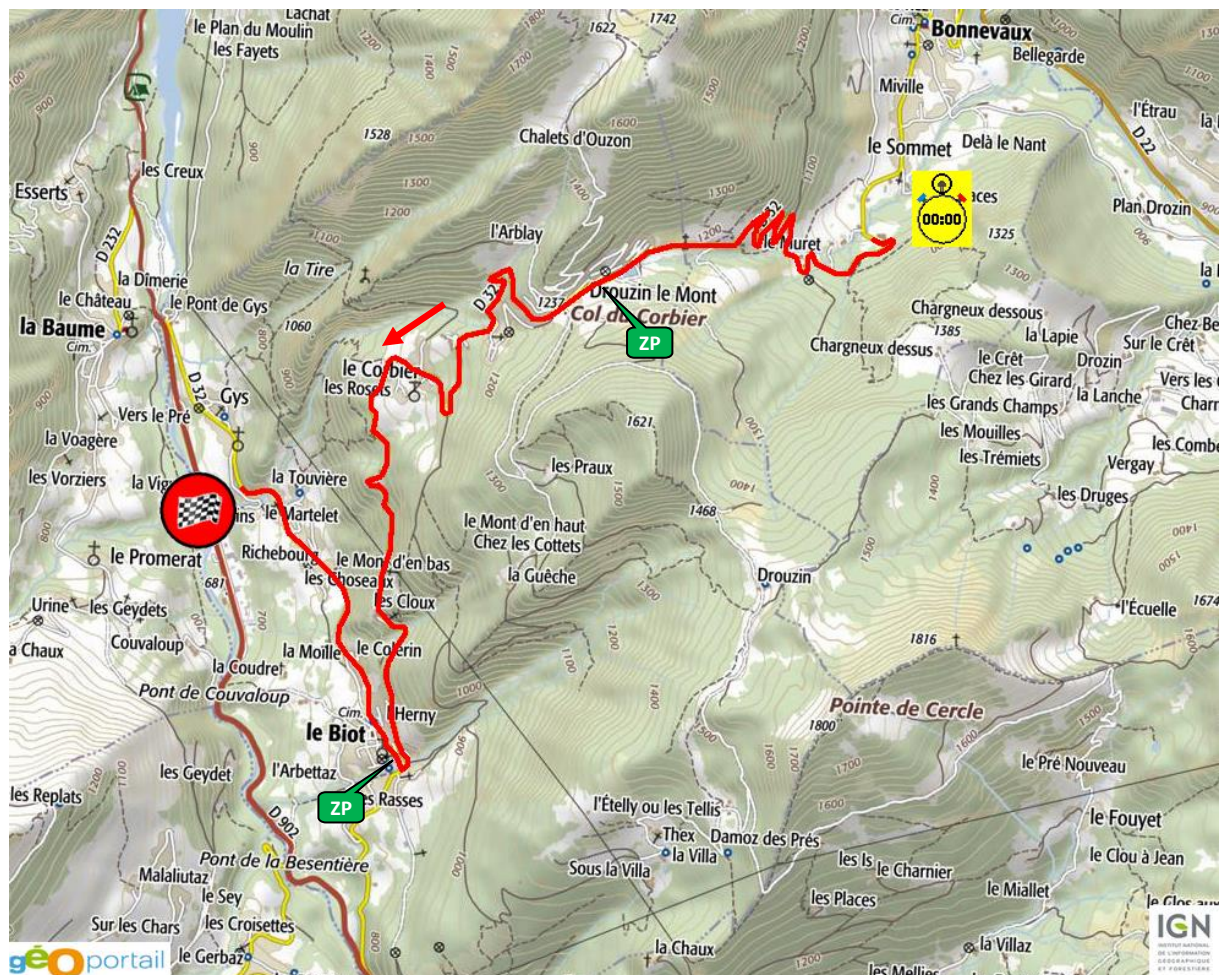

TIMING			
1ère étape - Vendredi 9 septembre			
REP	VHRS		
	13:30 Sortie parc fermé - Morzine (OT)		
	13:30	Assistance A - Morzine	0h23
A	14:16	ES1 Avoriaz - Montriond le Lac	11,32 km
	14:47	Assistance B - Morzine	0h23
B	15:35	ES2 La Côte d'Arbroz - Praz de Lys	19,82 km
R2	16:40	Regroupement - Samoëns	0h20
C	17:18	ES3 Samoëns - Morzine	20,06 km
	17:52	Entrée parc fermé - Morzine (OT)	

2ème étape - Samedi 10 septembre			
REP	VHRS		
	10:07 Sortie parc fermé - Morzine (OT)		
	10:07	Assistance D - Morzine	0h45
D	11:41	ES4 La Vernaz - Vailly	7,19 km
E	12:09	ES5 Lullin - Orcier	10,30 km
	12:39	Dédicaces - Drailliant	0h15
F	12:57	ES6 Drailliant - Fessy	12,40 km
G	14:14	ES7 Bonnevaux - Le Biot	9,74 km
	14:56	Podium / Entrée parc fermé - Morzine (O.T.)	

Shakedown TANINGES (2,50 km) – 9h00 à 12h30 & 13h00 à 17h30

REP A : AVORIAZ – MONTRIOND LE LAC *PORTES DU SOLEIL* (11,32 km)

REP B : LA COTE D'ARBROZ – PRAZ DE LYS *GRUPE MAURIN* (19,82 km)

REP C : SAMOËNS – MORZINE *G7 ENVIE DE FRAICHEUR* (20,06 km)

REP F : DRAILLANT – FESSY *AUTOMOBILE CLUB DU MONT-BLANC* (12,40 km)

REP G : BONNEVAUX – LE BIOT *GROUPE ACHETIMMO* (9,74 km)

REP A' : MORZINE – MONTRIOND LE LAC PORTES DU SOLEIL (19,72 km)

REP H : MORILLON – SAMOËNS ACTIV' EMPLOIE (13,46 km)