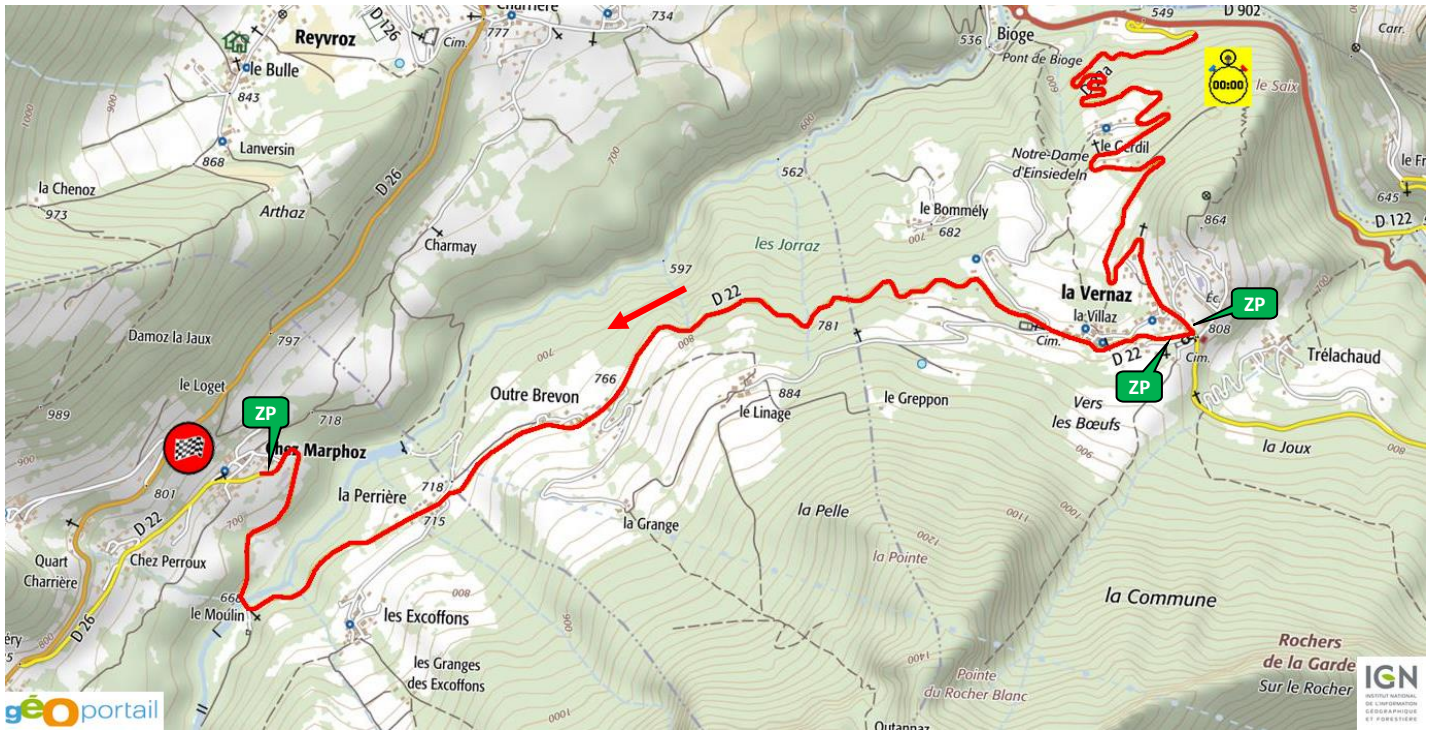

REP D : LA VERNAZ – VAILLY *C.D. DE LA HAUTE SAVOIE (7,19 km)*