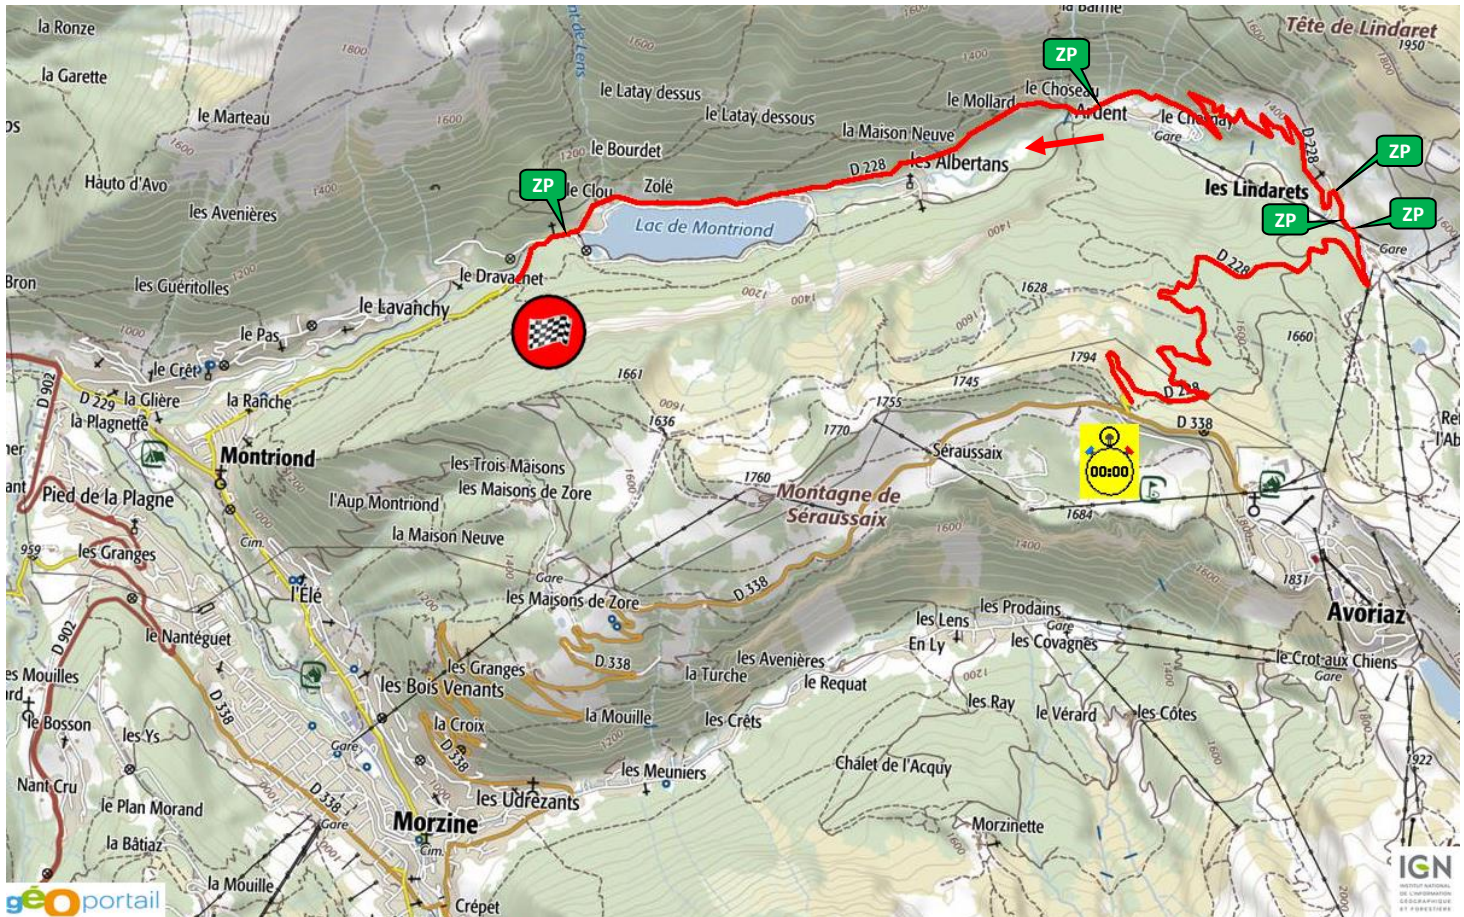

TIMING			
1ère étape - Vendredi 9 septembre			
REP	VHRS		
	13:30 Sortie parc fermé - Morzine (OT)		
	13:30	Assistance A - Morzine	0h23
A	14:16	ES1 Avoriaz - Montriond le Lac	11,32 km
	14:47	Assistance B - Morzine	0h23
B	15:35	ES2 La Côte d'Arbroz - Praz de Lys	19,82 km
R2	16:40	Regroupement - Samoëns	0h20
C	17:18	ES3 Samoëns - Morzine	20,06 km
	17:52	Entrée parc fermé - Morzine (OT)	

2ème étape - Samedi 10 septembre			
REP	ADAC Opel E-Rally Cup		
	07:43 Sortie parc fermé - Morzine (OT)		
	07:43	Assistance D - Morzine	0h10
A'	07:56	ES5 Morzine - Montriond le Lac	19,72 km
	08:41	Assistance E - Morzine	0h50
A'	09:34	ES6 Morzine - Montriond le Lac	19,72 km
	10:19	Assistance F - Morzine	1h00
C	12:15	ES7 Samoëns - Morzine	20,06 km
	12:52	Assistance G - Morzine	0h55
C	14:40	ES8 Samoëns - Morzine	20,06 km
	15:12	Parc de repositionnement - Parking d'Atray	
	15:40	Podium / Entrée parc fermé - Morzine (O.T.)	

2ème étape - Samedi 10 septembre			
REP	VHRS		
	10:07 Sortie parc fermé - Morzine (OT)		
	10:07	Assistance D - Morzine	0h45
D	11:41	ES4 La Vernaz - Vailly	7,19 km
E	12:09	ES5 Lullin - Orcier	10,30 km
	12:39	Dédicaces - Drailliant	0h15
F	12:57	ES6 Drailliant - Fessy	12,40 km
G	14:14	ES7 Bonnevaux - Le Biot	9,74 km
	14:56	Podium / Entrée parc fermé - Morzine (O.T.)	

Shakedown TANINGES (2,50 km) – 9h00 à 12h30 & 13h00 à 17h30

REP A : AVORIAZ – MONTRIOND LE LAC *PORTES DU SOLEIL* (11,32 km)

REP B : LA COTE D'ARBROZ – PRAZ DE LYS *GRUPE MAURIN* (19,82 km)

REP C : SAMOËNS – MORZINE *G7 ENVIE DE FRAICHEUR* (20,06 km)