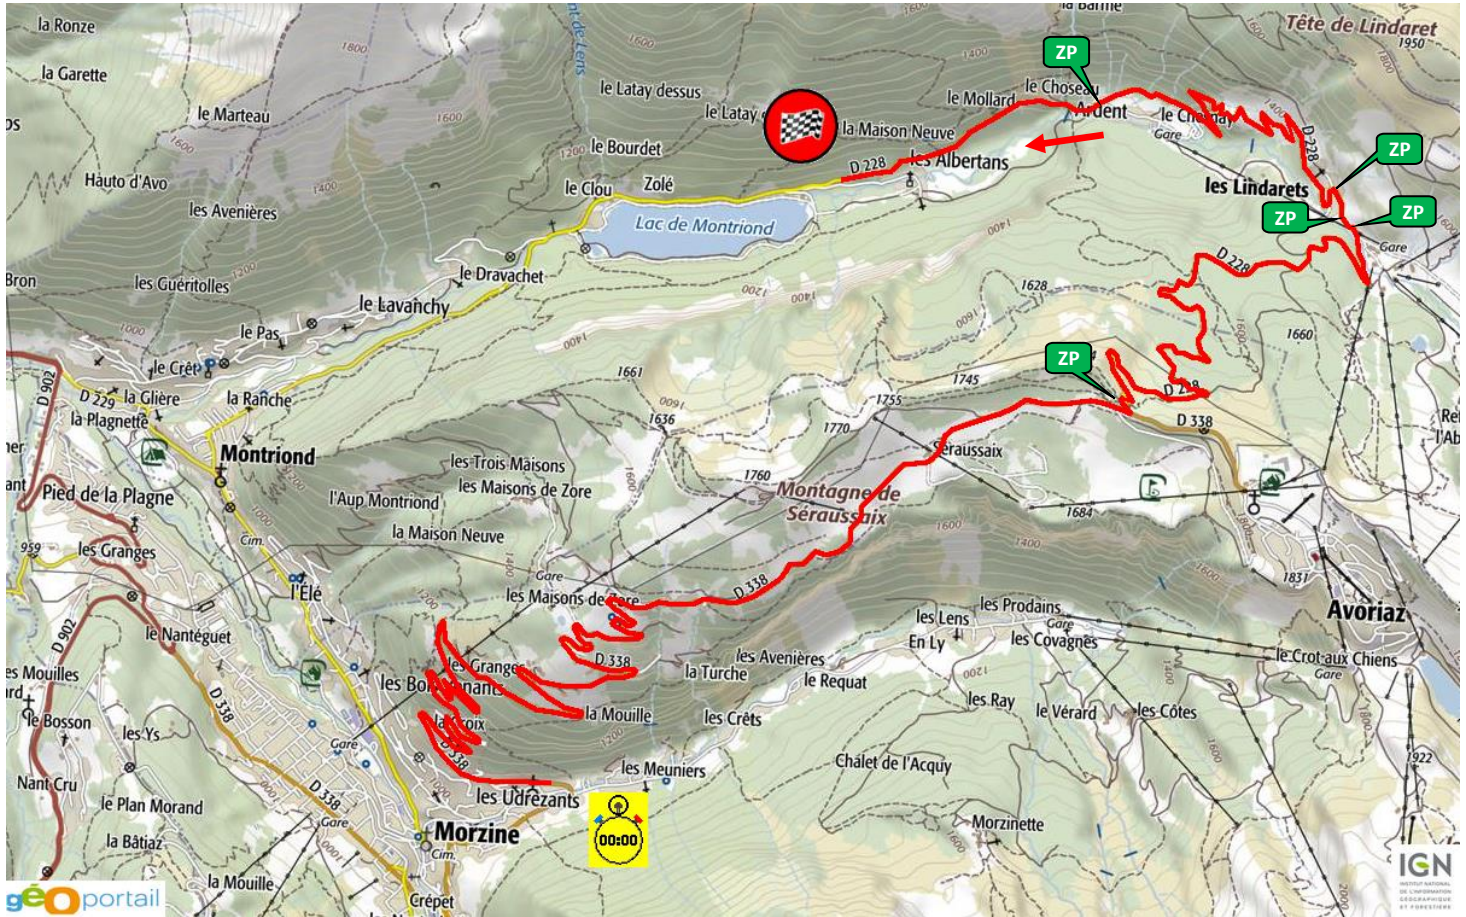

TIMING			
1ère étape - Vendredi 9 septembre			
REP	VHRS		
	13:30 Sortie parc fermé - Morzine (OT)		
	13:30	Assistance A - Morzine	0h23
A	14:16	ES1 Avoriaz - Montriond le Lac	11,32 km
	14:47	Assistance B - Morzine	0h23
B	15:35	ES2 La Côte d'Arbroz - Praz de Lys	19,82 km
R2	16:40	Regroupement - Samoëns	0h20
C	17:18	ES3 Samoëns - Morzine	20,06 km
	17:52	Entrée parc fermé - Morzine (OT)	

2ème étape - Samedi 10 septembre			
REP	VHRS		
	10:07 Sortie parc fermé - Morzine (OT)		
	10:07	Assistance D - Morzine	0h45
D	11:41	ES4 La Vernaz - Vailly	7,19 km
E	12:09	ES5 Lullin - Orcier	10,30 km
	12:39	Dédicaces - Drailliant	0h15
F	12:57	ES6 Drailliant - Fessy	12,40 km
G	14:14	ES7 Bonnevaux - Le Biot	9,74 km
	14:56	Podium / Entrée parc fermé - Morzine (O.T.)	

Shakedown TANINGES (2,50 km) – 9h00 à 12h30 & 13h00 à 17h30

REP A : AVORIAZ – MONTRIOND LE LAC *PORTES DU SOLEIL* (11,32 km)

REP B : LA COTE D'ARBROZ – PRAZ DE LYS *GRUPE MAURIN* (19,82 km)

REP C : SAMOËNS – MORZINE *G7 ENVIE DE FRAICHEUR* (20,06 km)

REP F : DRAILLANT – FESSY *AUTOMOBILE CLUB DU MONT-BLANC* (12,40 km)

REP G : BONNEVAUX – LE BIOT *GROUPE ACHETIMMO* (9,74 km)

REP A' : MORZINE – MONTRIOND LE LAC PORTES DU SOLEIL (19,72 km)

REP H : MORILLON – SAMOËNS ACTIV' EMPLOIE (13,46 km)