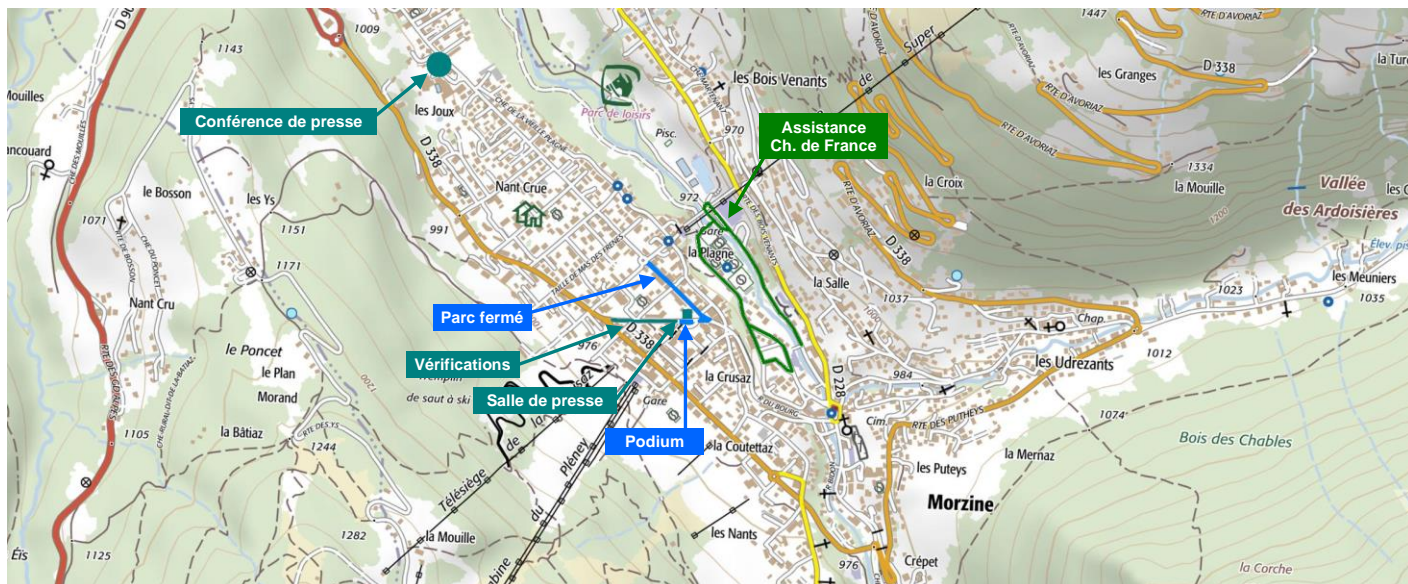

18h10 : arrivée / podium de la 2^{ème} étape

Le Rallye Mont-Blanc Morzine 2022 compte pour :

- Le Championnat de France des Rallyes (6/9)
- Le Championnat de France des Rallyes 2 Roues Motrices (6/9)
- Le Championnat de France des Rallyes Team (6/9)
- Le Championnat de France des Rallyes Féminin (6/9)
- Le Classement Promotion – Trophée Michelin (6/9)
- Le Championnat Suisse des Rallyes
- Le Championnat Suisse des Rallyes Junior
- Le Clio Trophy France Asphalte (4/5)
- Le Trophée Alpine ELF Rally (4/6)
- Le Clio Trophy Swiss (3/5)
- L'ADAC Opel E-Rally Cup
- Le Trophée Igol
- La Coupe de France des Rallyes 2022 (coef. 4)
- Le Championnat de la Ligue du Sport Automobile Rhône-Alpes

Adresses

Parc fermé : Morzine – Office du Tourisme
Salle de presse : Morzine – Office du Tourisme
Parc d'assistance : Morzine – Centre-ville + Les Prodains
PC course : Morzine – Palais des Sports
Vérifications : Morzine – Route de la Combe à Zore

Le centre-ville de Morzine

1ERE ETAPE - 74EME RALLYE MONC-BLANC MORZINE

1ère étape - Vendredi 9 septembre			
REP	VHRS		
	13:30	Sortie parc fermé - Morzine (OT)	
	13:30	Assistance A - Morzine	0h23
A	14:16	ES1 Avoriaz - Montriond le Lac	11,32 km
	14:47	Assistance B - Morzine 0h23	
B	15:35	ES2 La Côte d'Arbroz - Praz de Lys	19,82 km
R2	16:40	Regroupement - Samoëns 0h20	
C	17:18	ES3 Samoëns - Morzine	20,06 km
	17:52	Entrée parc fermé - Morzine (OT)	

1ère étape - Vendredi 9 septembre			
REP	ADAC Opel E-Rally Cup		
	08:40	Sortie parc fermé - Morzine (OT)	
	08:40	Assistance A - Morzine	0h30
D	09:20	ES1 La Vernaz - Vailly	7,19 km
E	09:46	ES2 Lullin - Orcier	10,30 km
	11:05	Assistance B - Morzine 1h03	
A	12:36	ES3 Avoriaz - Montriond le Lac	11,32 km
	13:09	Assistance C - Morzine 1h06	
R2	15:00	Regroupement - Samoëns 0h20	
C	15:40	ES4 Samoëns - Morzine	20,06 km
	16:14	Entrée parc fermé - Morzine (OT)	