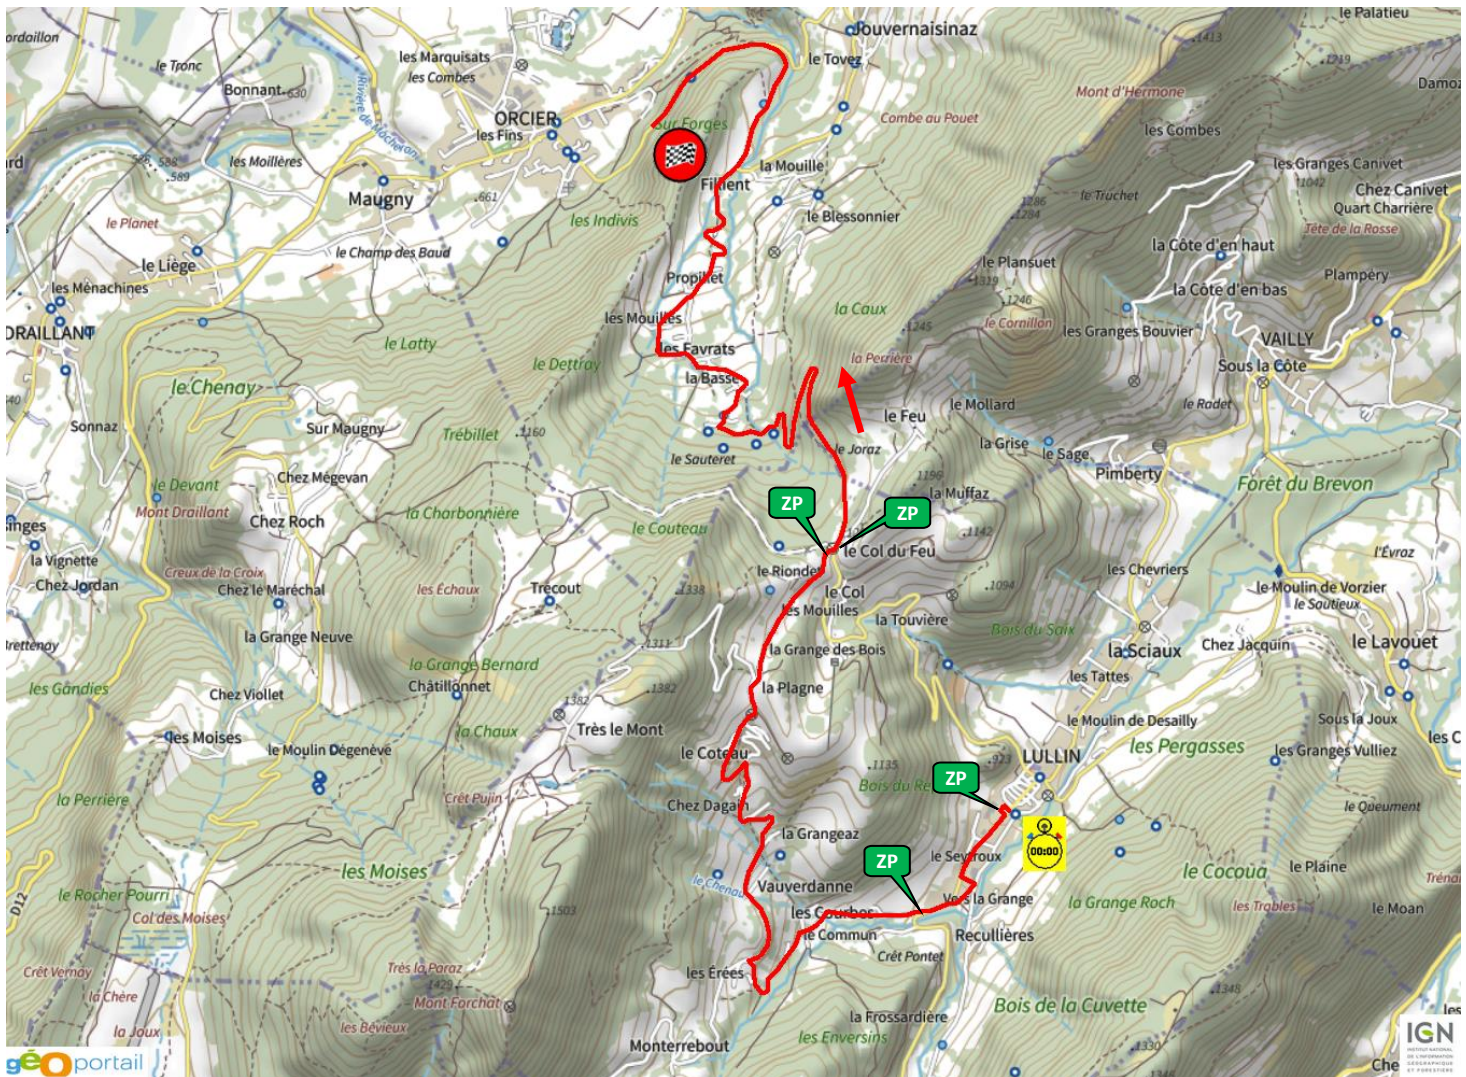

TIMING			
1ère étape - Vendredi 9 septembre			
REP	VHRS		
	13:30 Sortie parc fermé - Morzine (OT)		
	13:30	Assistance A - Morzine	0h23
A	14:16	ES1 Avoriaz - Montriond le Lac	11,32 km
	14:47	Assistance B - Morzine	0h23
B	15:35	ES2 La Côte d'Arbroz - Praz de Lys	19,82 km
R2	16:40	Regroupement - Samoëns	0h20
C	17:18	ES3 Samoëns - Morzine	20,06 km
	17:52	Entrée parc fermé - Morzine (OT)	

2ème étape - Samedi 10 septembre			
REP	VHRS		
	10:07 Sortie parc fermé - Morzine (OT)		
	10:07	Assistance D - Morzine	0h45
D	11:41	ES4 La Vernaz - Vailly	7,19 km
E	12:09	ES5 Lullin - Orcier	10,30 km
	12:39	Dédicaces - Drailliant	0h15
F	12:57	ES6 Drailliant - Fessy	12,40 km
G	14:14	ES7 Bonnevaux - Le Biot	9,74 km
	14:56	Podium / Entrée parc fermé - Morzine (O.T.)	

Shakedown TANINGES (2,50 km) – 9h00 à 12h30 & 13h00 à 17h30

REP A : AVORIAZ – MONTRIOND LE LAC *PORTES DU SOLEIL* (11,32 km)

REP B : LA COTE D'ARBROZ – PRAZ DE LYS *GRUPE MAURIN* (19,82 km)

REP C : SAMOËNS – MORZINE *G7 ENVIE DE FRAICHEUR* (20,06 km)

REP F : DRAILLANT – FESSY *AUTOMOBILE CLUB DU MONT-BLANC* (12,40 km)

REP G : BONNEVAUX – LE BIOT *GROUPE ACHETIMMO* (9,74 km)

REP A' : MORZINE – MONTRIOND LE LAC PORTES DU SOLEIL (19,72 km)

REP H : MORILLON – SAMOËNS ACTIV' EMPLOIE (13,46 km)