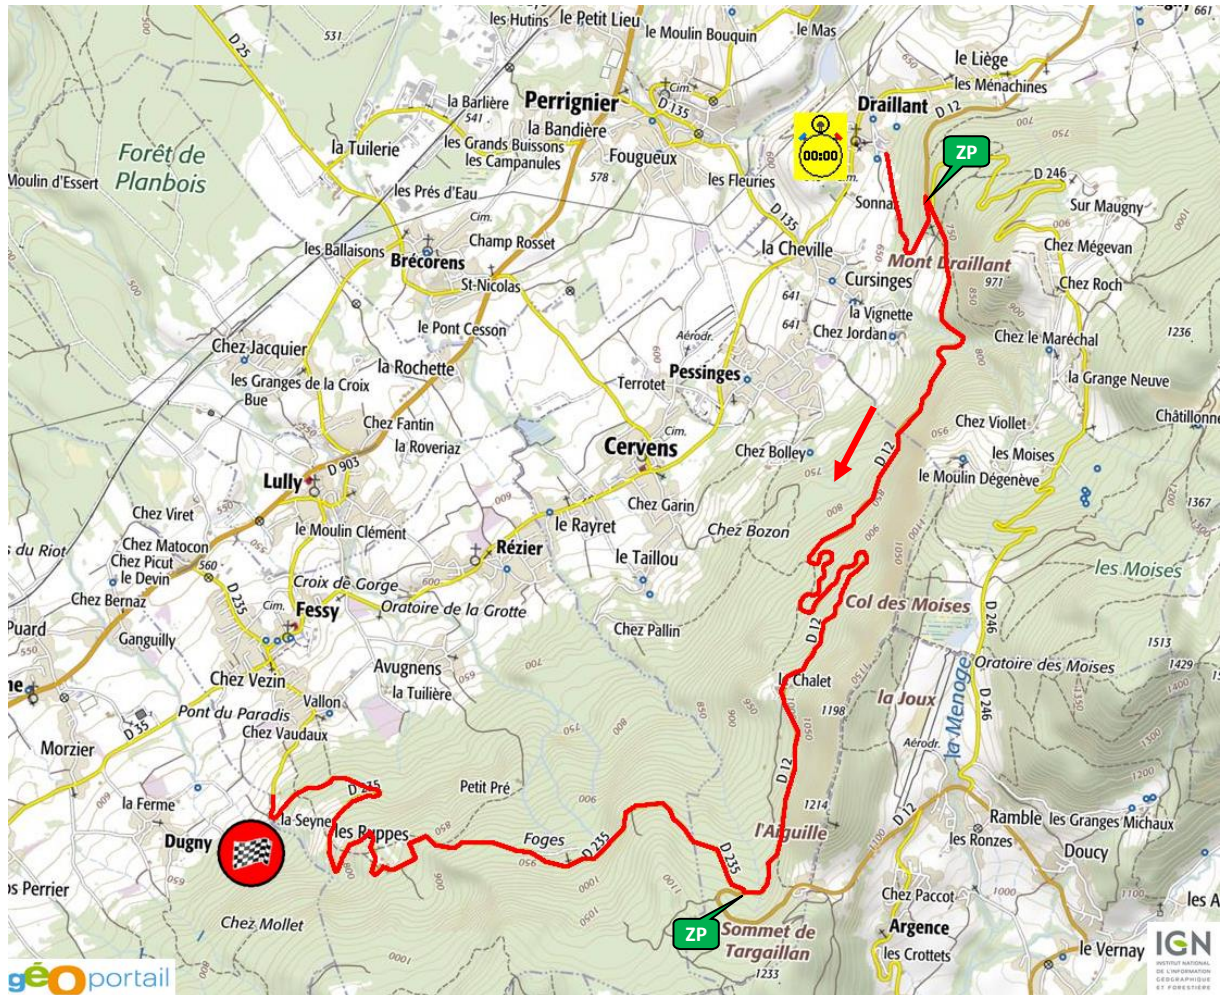

2ème étape - Samedi 10 septembre			
REP	VHRS		
	10:07 Sortie parc fermé - Morzine (OT)		
	10:07	Assistance D - Morzine	0h45
D	11:41	ES4 La Vernaz - Vailly	7,19 km
E	12:09	ES5 Lullin - Orcier	10,30 km
	12:39	Dédicaces - Drailliant	0h15
F	12:57	ES6 Drailliant - Fessy	12,40 km
G	14:14	ES7 Bonnevaux - Le Biot	9,74 km
	14:56	Podium / Entrée parc fermé - Morzine (O.T.)	

Shakedown TANINGES (2,50 km) – 9h00 à 12h30 & 13h00 à 17h30

REP A : AVORIAZ – MONTRIOND LE LAC *PORTES DU SOLEIL* (11,32 km)

REP B : LA COTE D'ARBROZ – PRAZ DE LYS *GRUPE MAURIN* (19,82 km)

REP C : SAMOËNS – MORZINE *G7 ENVIE DE FRAICHEUR* (20,06 km)

RALLYE MONT-BLANC MORZINE

*Les rallyes du Championnat de France
sont à suivre en direct sur*

REP D : LA VERNAZ – VAILLY *C.D. DE LA HAUTE SAVOIE (7,19 km)*

REP E : LULLIN – ORCIER *FAVRAT CONSTRUCTION BOIS (10,30 km)*

REP F : DRAILLANT – FESSY *AUTOMOBILE CLUB DU MONT-BLANC* (12,40 km)

REP G : BONNEVAUX – LE BIOT *GROUPE ACHETIMMO* (9,74 km)

REP A' : MORZINE – MONTRIOND LE LAC PORTES DU SOLEIL (19,72 km)

REP H : MORILLON – SAMOËNS ACTIV' EMPLOIE (13,46 km)