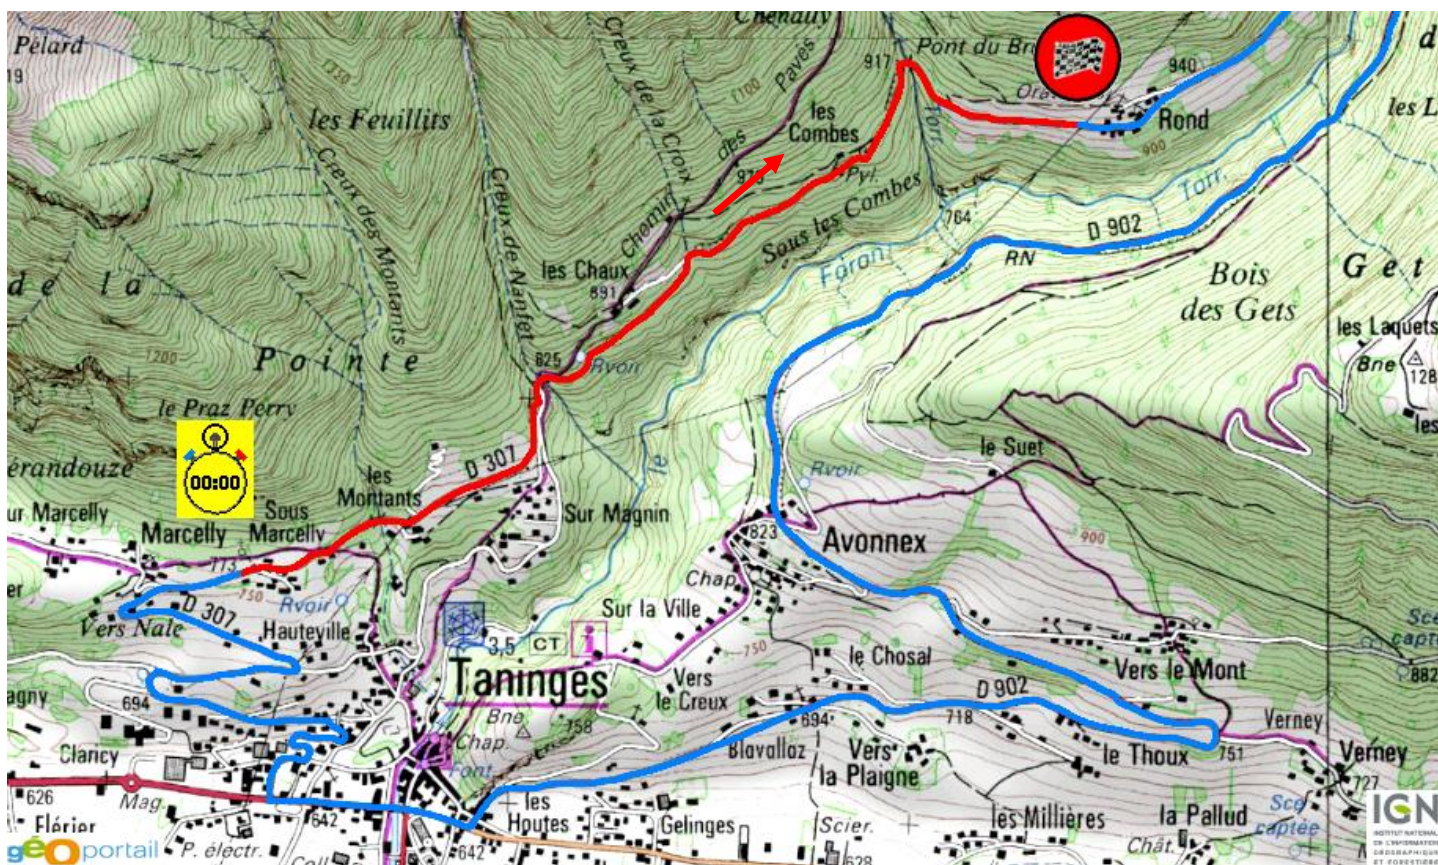

TIMING			
1ère étape - Vendredi 9 septembre			
REP	ADAC Opel E-Rally Cup		
	08:40 Sortie parc fermé - Morzine (OT)		
	08:40	Assistance A - Morzine	0h30
D	09:20	ES1 La Vernaz - Vailly	7,19 km
E	09:46	ES2 Lullin - Orcier	10,30 km
	11:05	Assistance B - Morzine	1h03
A	12:36	ES3 Avoriaz - Montriond le Lac	11,32 km
	13:09	Assistance C - Morzine	1h06
R2	15:00	Regroupement - Samoëns	0h20
C	15:40	ES4 Samoëns - Morzine	20,06 km
	16:14	Entrée parc fermé - Morzine (OT)	

TIMING			
1ère étape - Vendredi 9 septembre			
REP	VHRS		
	13:30 Sortie parc fermé - Morzine (OT)		
	13:30	Assistance A - Morzine	0h23
A	14:16	ES1 Avoriaz - Montriond le Lac	11,32 km
	14:47	Assistance B - Morzine	0h23
B	15:35	ES2 La Côte d'Arbroz - Praz de Lys	19,82 km
R2	16:40	Regroupement - Samoëns	0h20
C	17:18	ES3 Samoëns - Morzine	20,06 km
	17:52	Entrée parc fermé - Morzine (OT)	

2ème étape - Samedi 10 septembre			
REP	VHC		
	07:40 Sortie parc fermé - Morzine (OT)		
	07:40	Assistance D - Morzine	0h50
A'	08:33	ES8 Morzine - Montriond le Lac	19,72 km
	09:18	Assistance E - Morzine	0h25
H	10:23	ES9 Morillon - Samoëns	13,46 km
R2	10:45	Regroupement - Samoëns	0h15
C	11:15	ES10 Samoëns - Morzine	20,06 km
	11:52	Assistance F - Morzine	0h28
C	13:08	ES11 Samoëns - Morzine	20,06 km
	13:39	Parc de repositionnement - Parking d'Atray	
	14:07	Podium / Entrée parc fermé - Morzine (O.T.)	

Shakedown TANINGES (2,50 km) – 9h00 à 12h30 & 13h00 à 17h30

REP A : AVORIAZ – MONTRIOND LE LAC *PORTES DU SOLEIL* (11,32 km)

REP B : LA COTE D'ARBROZ – PRAZ DE LYS *GRUPE MAURIN* (19,82 km)

REP C : SAMOËNS – MORZINE *G7 ENVIE DE FRAICHEUR* (20,06 km)