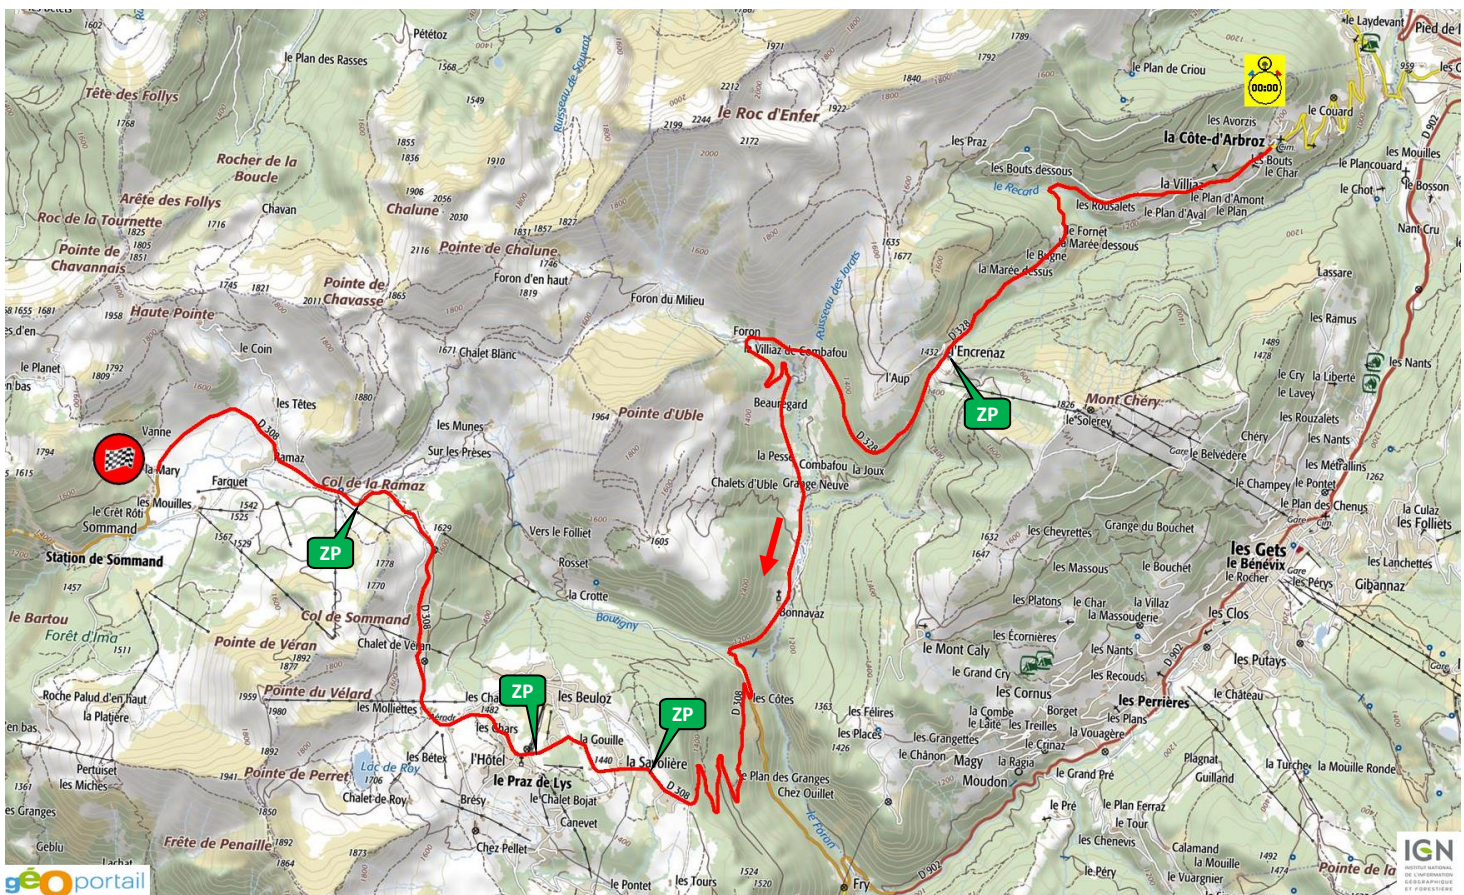

TIMING			
1ère étape - Vendredi 9 septembre			
REP	VHRS		
	13:30 Sortie parc fermé - Morzine (OT)		
	13:30	Assistance A - Morzine	0h23
A	14:16	ES1 Avoriaz - Montriond le Lac	11,32 km
	14:47	Assistance B - Morzine	0h23
B	15:35	ES2 La Côte d'Arbroz - Praz de Lys	19,82 km
R2	16:40	Regroupement - Samoëns	0h20
C	17:18	ES3 Samoëns - Morzine	20,06 km
	17:52	Entrée parc fermé - Morzine (OT)	

2ème étape - Samedi 10 septembre			
REP	ADAC Opel E-Rally Cup		
	07:43 Sortie parc fermé - Morzine (OT)		
	07:43	Assistance D - Morzine	0h10
A'	07:56	ES5 Morzine - Montriond le Lac	19,72 km
	08:41	Assistance E - Morzine	0h50
A'	09:34	ES6 Morzine - Montriond le Lac	19,72 km
	10:19	Assistance F - Morzine	1h00
C	12:15	ES7 Samoëns - Morzine	20,06 km
	12:52	Assistance G - Morzine	0h55
C	14:40	ES8 Samoëns - Morzine	20,06 km
	15:12	Parc de repositionnement - Parking d'Atray	
	15:40	Podium / Entrée parc fermé - Morzine (O.T.)	

2ème étape - Samedi 10 septembre			
REP	VHRS		
	10:07 Sortie parc fermé - Morzine (OT)		
	10:07	Assistance D - Morzine	0h45
D	11:41	ES4 La Vernaz - Vailly	7,19 km
E	12:09	ES5 Lullin - Orcier	10,30 km
	12:39	Dédicaces - Drailliant	0h15
F	12:57	ES6 Drailliant - Fessy	12,40 km
G	14:14	ES7 Bonnevaux - Le Biot	9,74 km
	14:56	Podium / Entrée parc fermé - Morzine (O.T.)	

Shakedown TANINGES (2,50 km) – 9h00 à 12h30 & 13h00 à 17h30

REP A : AVORIAZ – MONTRIOND LE LAC *PORTES DU SOLEIL* (11,32 km)

REP B : LA COTE D'ARBROZ – PRAZ DE LYS *GRUPE MAURIN* (19,82 km)

REP C : SAMOËNS – MORZINE *G7 ENVIE DE FRAICHEUR* (20,06 km)