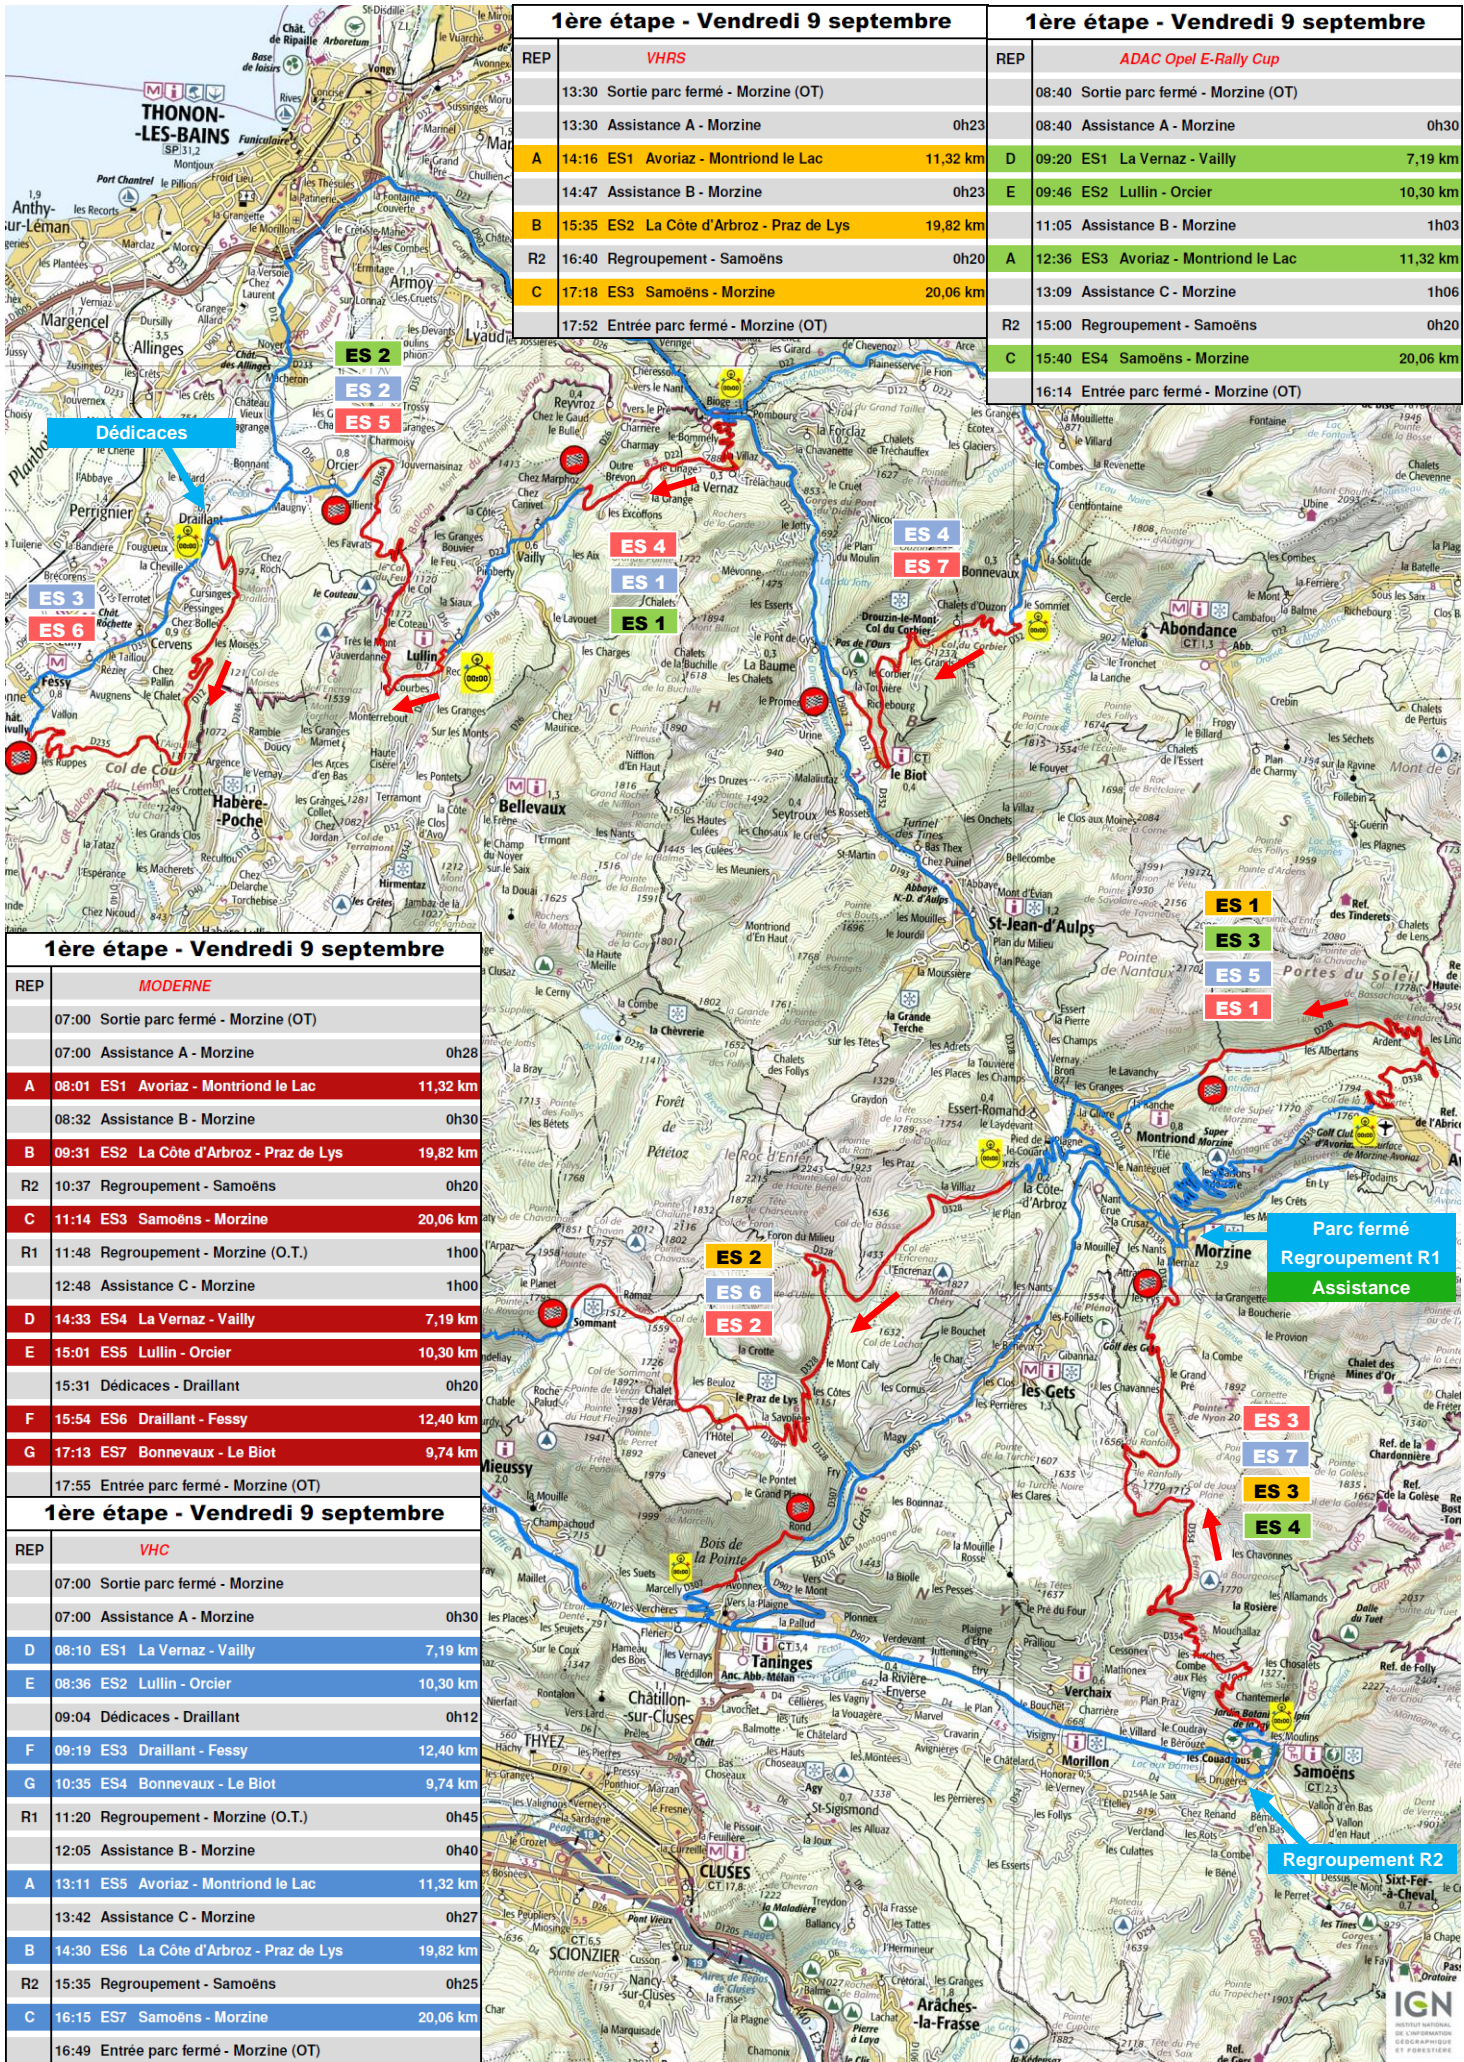

Le centre-ville de Morzine

1ERE ETAPE - 74EME RALLYE MONC-BLANC MORZINE

1ère étape - Vendredi 9 septembre			
REP	VHRS		
	13:30	Sortie parc fermé - Morzine (OT)	
	13:30	Assistance A - Morzine	0h23
A	14:16	ES1 Avoriaz - Montriond le Lac	11,32 km
	14:47	Assistance B - Morzine 0h23	
B	15:35	ES2 La Côte d'Arbroz - Praz de Lys	19,82 km
R2	16:40	Regroupement - Samoëns 0h20	
C	17:18	ES3 Samoëns - Morzine	20,06 km
	17:52	Entrée parc fermé - Morzine (OT)	

1ère étape - Vendredi 9 septembre			
REP	ADAC Opel E-Rally Cup		
	08:40	Sortie parc fermé - Morzine (OT)	
	08:40	Assistance A - Morzine	0h30
D	09:20	ES1 La Vernaz - Vailly	7,19 km
E	09:46	ES2 Lullin - Orcier	10,30 km
	11:05	Assistance B - Morzine 1h03	
A	12:36	ES3 Avoriaz - Montriond le Lac	11,32 km
	13:09	Assistance C - Morzine 1h06	
R2	15:00	Regroupement - Samoëns 0h20	
C	15:40	ES4 Samoëns - Morzine	20,06 km
	16:14	Entrée parc fermé - Morzine (OT)	

1ère étape - Vendredi 9 septembre			
REP	MODERNE		
	07:00	Sortie parc fermé - Morzine (OT)	
	07:00	Assistance A - Morzine	0h28
A	08:01	ES1 Avoriaz - Montriond le Lac	11,32 km
	08:32	Assistance B - Morzine 0h30	
B	09:31	ES2 La Côte d'Arbroz - Praz de Lys	19,82 km
R2	10:37	Regroupement - Samoëns 0h20	
C	11:14	ES3 Samoëns - Morzine	20,06 km
R1	11:48	Regroupement - Morzine (O.T.) 1h00	
	12:48	Assistance C - Morzine 1h00	
D	14:33	ES4 La Vernaz - Vailly	7,19 km
E	15:01	ES5 Lullin - Orcier	10,30 km
F	15:54	ES6 Drailiant - Fessy	12,40 km
G	17:13	ES7 Bonnevaux - Le Biot	9,74 km
	17:55	Entrée parc fermé - Morzine (OT)	