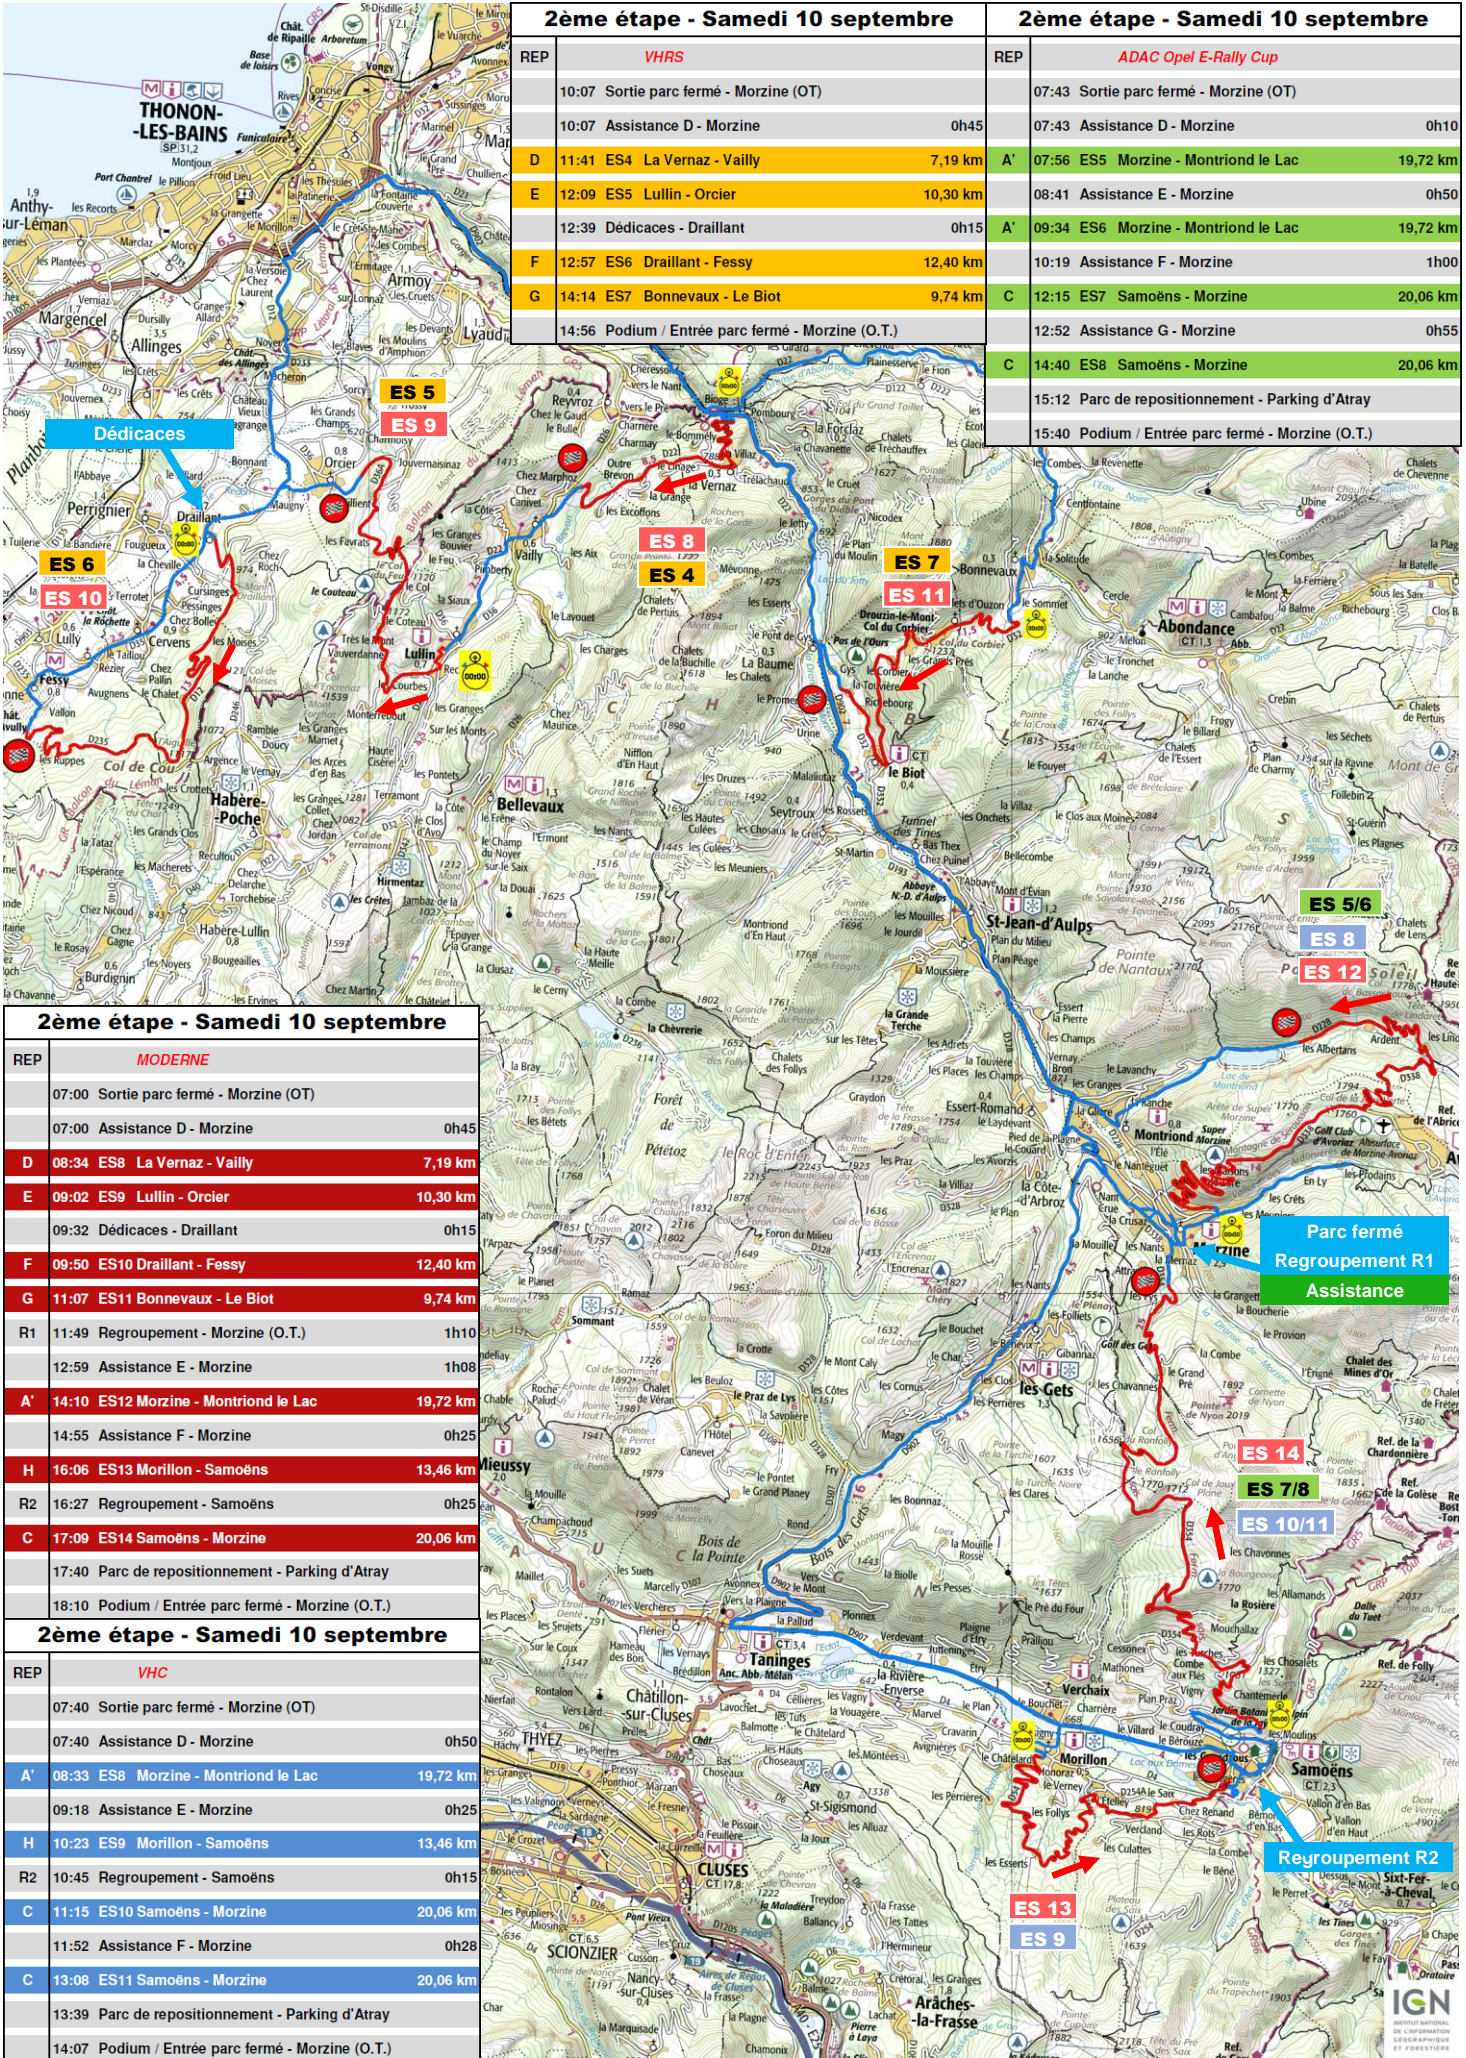

2EME ETAPE - 74EME RALLYE MONT-BLANC MORZINE

2ème étape - Samedi 10 septembre			
REP	VHRS		
	10:07	Sortie parc fermé - Morzine (OT)	
	10:07	Assistance D - Morzine 0h45	
D	11:41	ES4 La Vernaz - Vailly	7,19 km
E	12:09	ES5 Lullin - Orcier	10,30 km
	12:39	Dédicaces - Drailliant 0h15	
F	12:57	ES6 Drailliant - Fessy	12,40 km
G	14:14	ES7 Bonnevaux - Le Biot	9,74 km
	14:56	Podium / Entrée parc fermé - Morzine (O.T.)	

2ème étape - Samedi 10 septembre			
REP	ADAC Opel E-Rally Cup		
	07:43	Sortie parc fermé - Morzine (OT)	
	07:43	Assistance D - Morzine 0h10	
A'	07:56	ES5 Morzine - Montriond le Lac	19,72 km
	08:41	Assistance E - Morzine 0h50	
A'	09:34	ES6 Morzine - Montriond le Lac	19,72 km
	10:19	Assistance F - Morzine 1h00	
C	12:15	ES7 Samoëns - Morzine	20,06 km
	12:52	Assistance G - Morzine 0h55	
C	14:40	ES8 Samoëns - Morzine	20,06 km
	15:12	Parc de repositionnement - Parking d'Atray	
	15:40	Podium / Entrée parc fermé - Morzine (O.T.)	

2ème étape - Samedi 10 septembre			
REP	MODERNE		
	07:00	Sortie parc fermé - Morzine (OT)	
	07:00	Assistance D - Morzine 0h45	
D	08:34	ES8 La Vernaz - Vailly	7,19 km
E	09:02	ES9 Lullin - Orcier	10,30 km
	09:32	Dédicaces - Drailliant 0h15	
F	09:50	ES10 Drailliant - Fessy	12,40 km
G	11:07	ES11 Bonnevaux - Le Biot	9,74 km
R1	11:49	Regroupement - Morzine (O.T.) 1h10	
	12:59	Assistance E - Morzine 1h08	
A'	14:10	ES12 Morzine - Montriond le Lac	19,72 km
	14:55	Assistance F - Morzine 0h25	
H	16:06	ES13 Morillon - Samoëns	13,46 km
R2	16:27	Regroupement - Samoëns 0h25	
C	17:09	ES14 Samoëns - Morzine	20,06 km
	17:40	Parc de repositionnement - Parking d'Atray	
	18:10	Podium / Entrée parc fermé - Morzine (O.T.)	

2ème étape - Samedi 10 septembre			
REP	VHC		
	07:40	Sortie parc fermé - Morzine (OT)	
	07:40	Assistance D - Morzine 0h50	
A'	08:33	ES8 Morzine - Montriond le Lac	19,72 km
	09:18	Assistance E - Morzine 0h25	
H	10:23	ES9 Morillon - Samoëns	13,46 km
R2	10:45	Regroupement - Samoëns 0h15	
C	11:15	ES10 Samoëns - Morzine	20,06 km
	11:52	Assistance F - Morzine 0h28	
C	13:08	ES11 Samoëns - Morzine	20,06 km
	13:39	Parc de repositionnement - Parking d'Atray	
	14:07	Podium / Entrée parc fermé - Morzine (O.T.)	

Parc fermé
Regroupement R1
Assistance

Regroupement R2