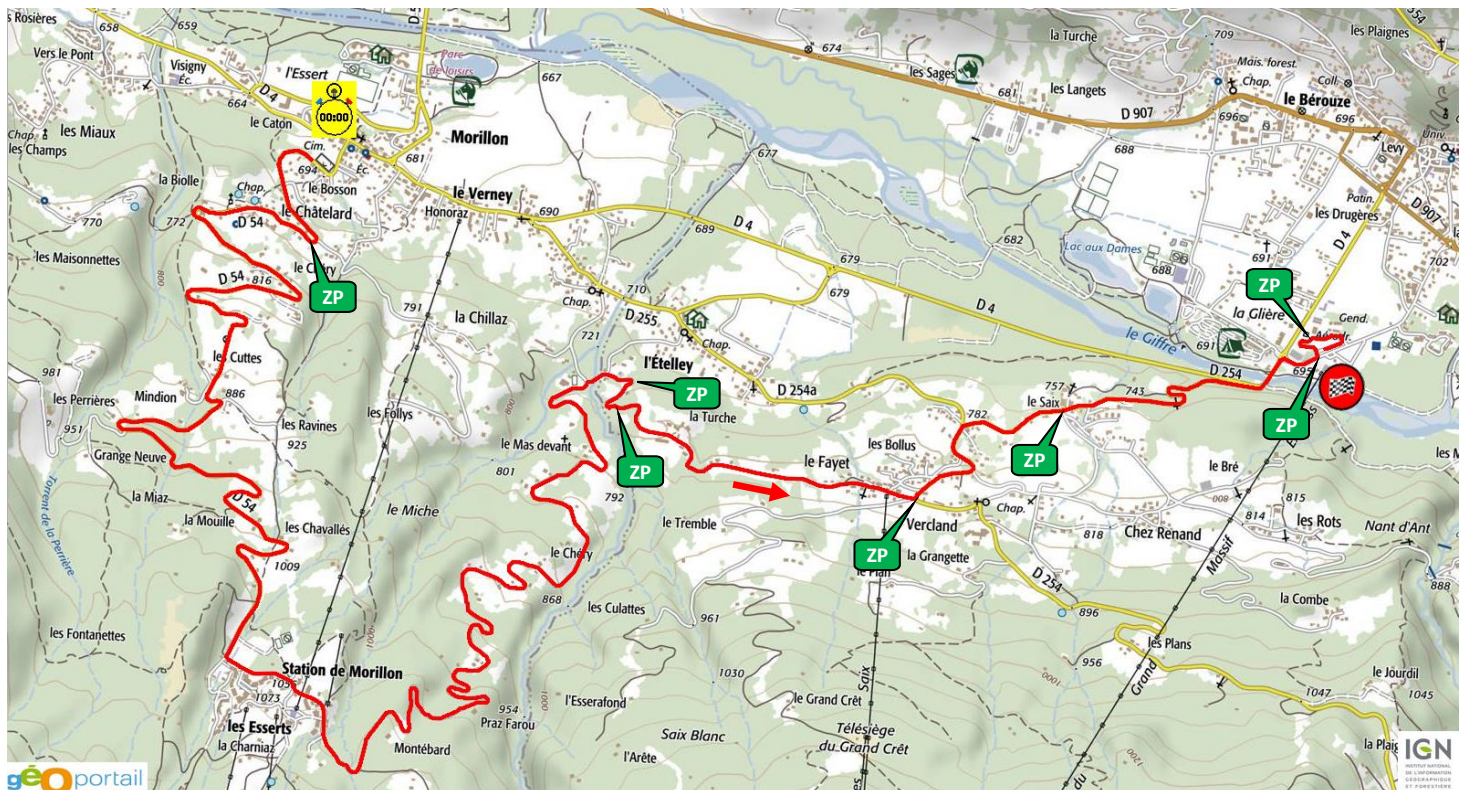

TIMING			
1ère étape - Vendredi 9 septembre			
REP	VHRS		
	13:30 Sortie parc fermé - Morzine (OT)		
	13:30	Assistance A - Morzine	0h23
A	14:16	ES1 Avoriaz - Montriond le Lac	11,32 km
	14:47	Assistance B - Morzine	0h23
B	15:35	ES2 La Côte d'Arbroz - Praz de Lys	19,82 km
R2	16:40	Regroupement - Samoëns	0h20
C	17:18	ES3 Samoëns - Morzine	20,06 km
	17:52	Entrée parc fermé - Morzine (OT)	

2ème étape - Samedi 10 septembre			
REP	VHRS		
	10:07 Sortie parc fermé - Morzine (OT)		
	10:07	Assistance D - Morzine	0h45
D	11:41	ES4 La Vernaz - Vailly	7,19 km
E	12:09	ES5 Lullin - Orcier	10,30 km
	12:39	Dédicaces - Drailliant	0h15
F	12:57	ES6 Drailliant - Fessy	12,40 km
G	14:14	ES7 Bonnevaux - Le Biot	9,74 km
	14:56	Podium / Entrée parc fermé - Morzine (O.T.)	

Shakedown TANINGES (2,50 km) – 9h00 à 12h30 & 13h00 à 17h30

REP A : AVORIAZ – MONTRIOND LE LAC *PORTES DU SOLEIL* (11,32 km)

REP B : LA COTE D'ARBROZ – PRAZ DE LYS *GRUPE MAURIN* (19,82 km)

REP C : SAMOËNS – MORZINE *G7 ENVIE DE FRAICHEUR* (20,06 km)

REP F : DRAILLANT – FESSY *AUTOMOBILE CLUB DU MONT-BLANC* (12,40 km)

REP G : BONNEVAUX – LE BIOT *GROUPE ACHETIMMO* (9,74 km)

REP A' : MORZINE – MONTRIOND LE LAC PORTES DU SOLEIL (19,72 km)

REP H : MORILLON – SAMOËNS ACTIV' EMPLOIE (13,46 km)