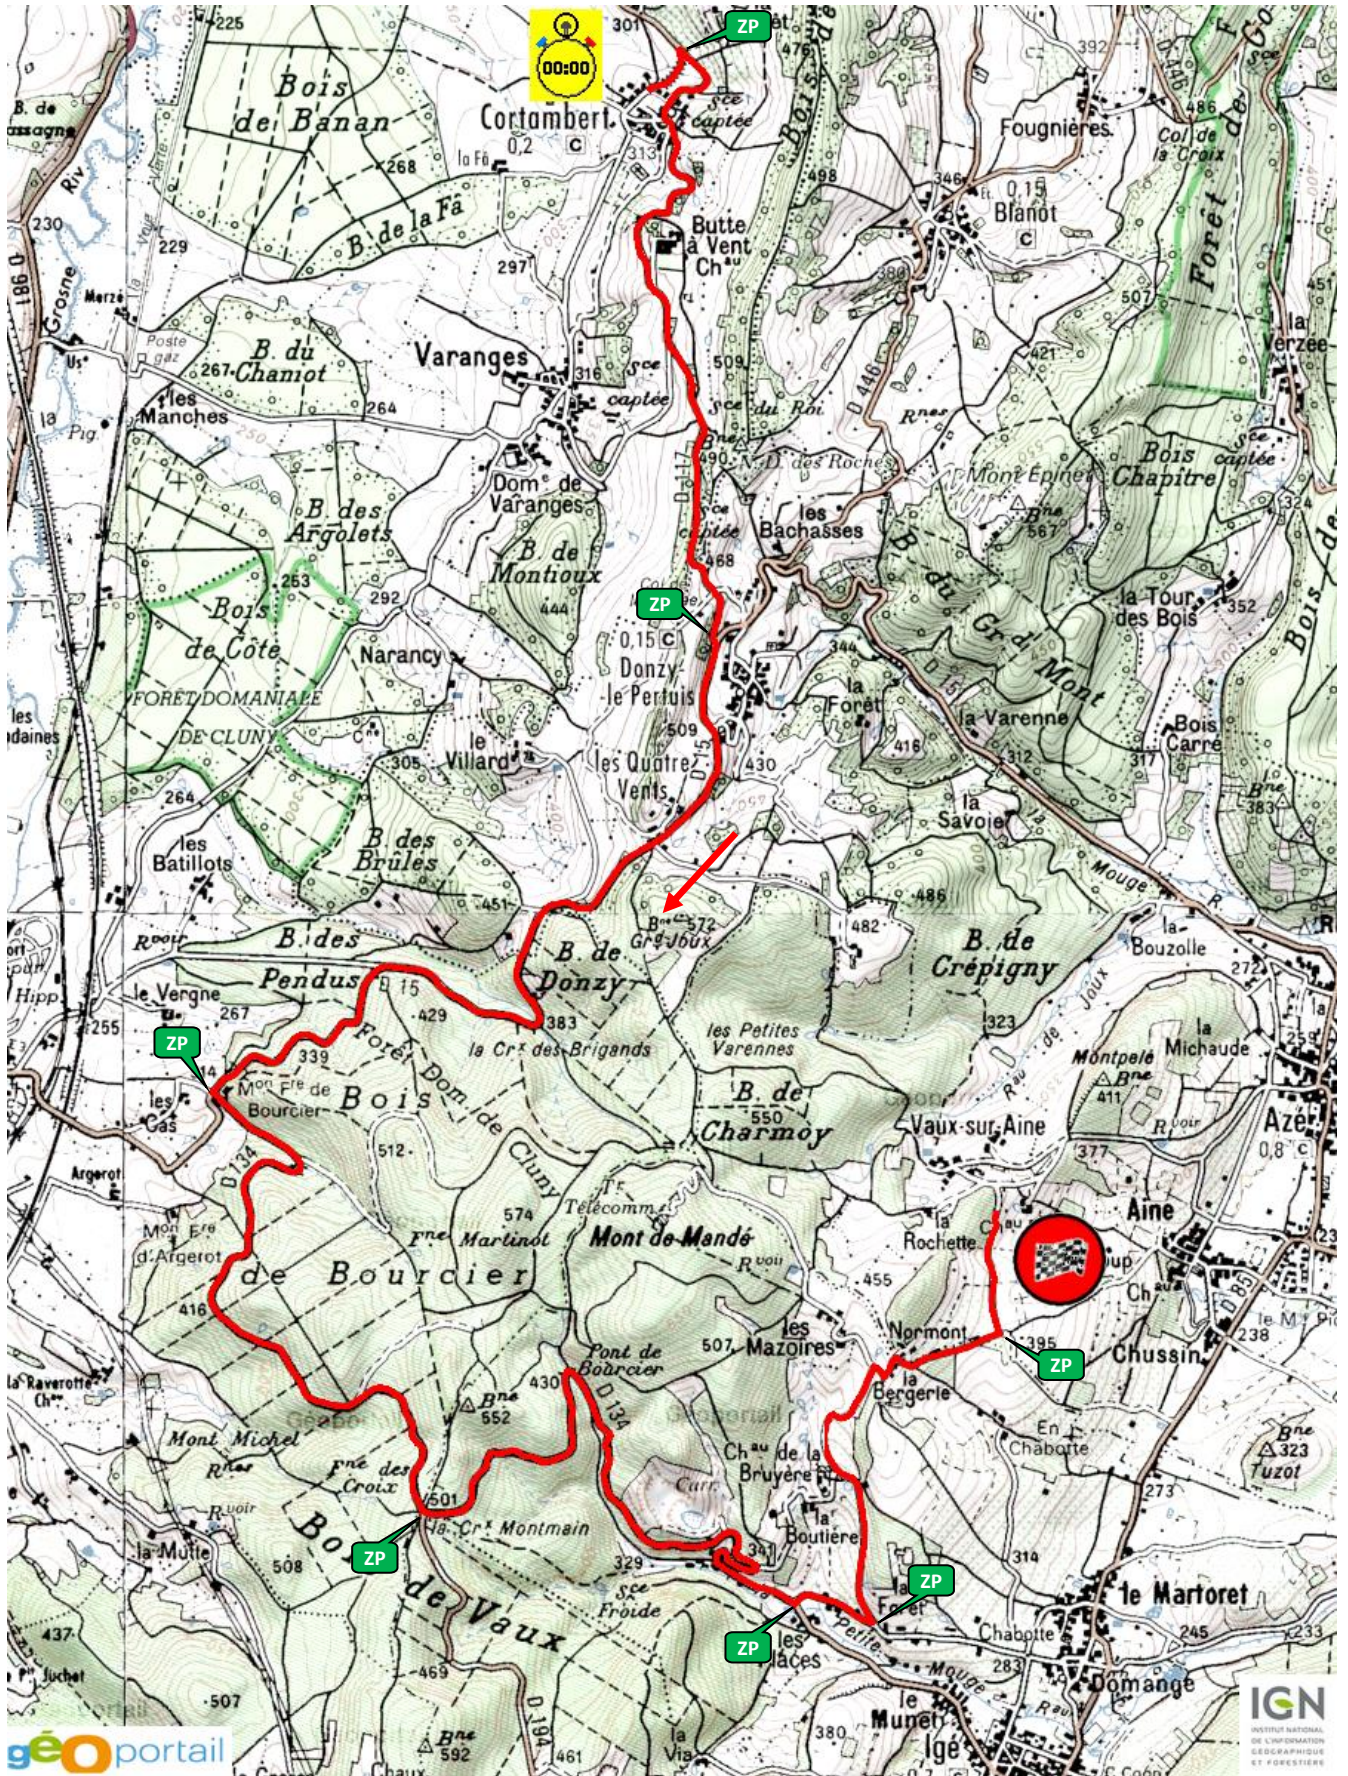

Le Parc des Expos de Mâcon – centre névralgique du Rallye des Vins

1ERE ETAPE - 39EME RALLYE DES VINS "MAÇON"

TIMING

1ère étape - Samedi 25 juin

09:15	Sortie parc fermé - Mâcon		
09:15	Assistance A - Mâcon		0h20
10:03	ES1 Serrières - Pierreclos	14,30 km	
10:56	ES2 Curtil-sous-Buffière - Château	13,37 km	
11:49	ES3 Cortambert - Azé	20,43 km	
12:44	Regroupement - Mâcon		0h50
13:34	Assistance B - Mâcon		1h00
15:02	ES4 Serrières - Pierreclos	14,30 km	
15:45	ES5 Curtil-sous-Buffière - Château	13,37 km	
16:38	ES6 Cortambert - Azé	20,43 km	
17:33	Assistance C - Mâcon		0h35
18:08	Entrée parc fermé - Mâcon		

2EME ETAPE - 39EME RALLYE DES VINS "MAÇON"

 TIMING	
2ème étape - Dimanche 26 juin	
08:30	Sortie parc fermé - Mâcon
08:30	Assistance D - Mâcon 0h25
09:23	ES7 Bissy - Chissey 10,92 km
10:01	ES8 Collonge - Boyer 17,31 km
10:59	ES9 Lugny - Viré 10,38 km
11:39	Regroupement - Mâcon 0h40
12:19	Assistance E - Mâcon 0h40
13:37	ES10 Bissy - Chissey 10,92 km
14:15	ES11 Collonge - Boyer 17,31 km
15:13	ES12 Lugny - Viré 10,38 km
15:53	Regroupement final - Mâcon 0h10
16:08	Entrée parc fermé - Mâcon

Assistance
Regroupement
Parc Fermé

ES1/4 SERRIÈRES – PIERRECLOS (14,30 km) – 10h03 (1) / 15h02 (1)

ES2/5 CURTIL-SOUS-BUFFIÈRE – CHÂTEAU (13,37 km) – 10h56 (1) / 15h45 (1)

ES3/6 CORTAMBERT – AZÉ (20,43 km) – 11h49 (1) / 16h38 (1)

ES8/11 COLLONGE – BOYER (17,31 km) – 10h01 (2) / 14h15 (2)

ES9/12 LUGNY – VIRÉ (10,38 km) – 10h59 (2) / 15h13 (2)

SÉCURITÉ RALLYE

FFSA

AMIS SPECTATEURS,
LES SEULS
ENDROITS
AUTORISÉS
SONT

**MATÉRIALISÉS
PAR DU VERT***
SUIVEZ LES FLÈCHES !