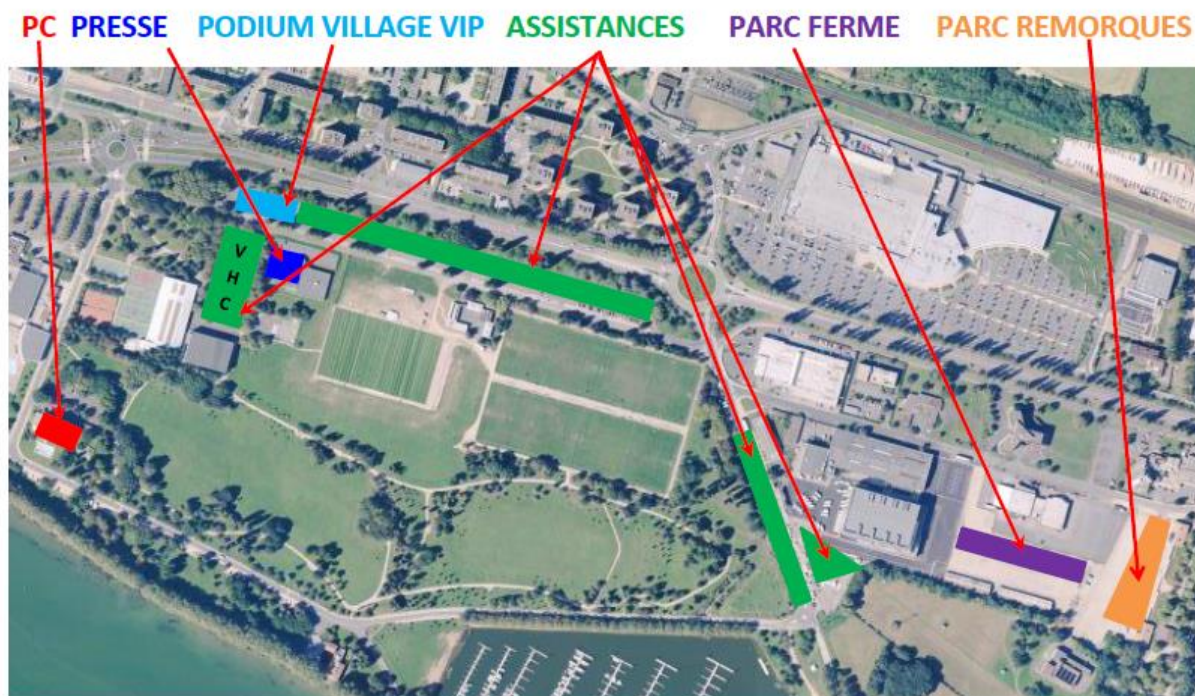

08h30 : départ de la 2^{ème} étape

16h08 : arrivée / podium de la 2^{ème} étape

Les horaires indiqués sont ceux de la première voiture sur la route
Le 1^{er} concurrent moderne s'élance 15' après le dernier VHC

Le Parc des Expos de Mâcon – centre névralgique du Rallye des Vins

1ERE ETAPE - 39EME RALLYE DES VINS "MAÇON"

TIMING

1ère étape - Samedi 25 juin

09:15	Sortie parc fermé - Mâcon		
09:15	Assistance A - Mâcon		0h20
10:03	ES1 Serrières - Pierreclos	14,30 km	
10:56	ES2 Curtil-sous-Buffière - Château	13,37 km	
11:49	ES3 Cortambert - Azé	20,43 km	
12:44	Regroupement - Mâcon		0h50
13:34	Assistance B - Mâcon		1h00
15:02	ES4 Serrières - Pierreclos	14,30 km	
15:45	ES5 Curtil-sous-Buffière - Château	13,37 km	
16:38	ES6 Cortambert - Azé	20,43 km	
17:33	Assistance C - Mâcon		0h35
18:08	Entrée parc fermé - Mâcon		