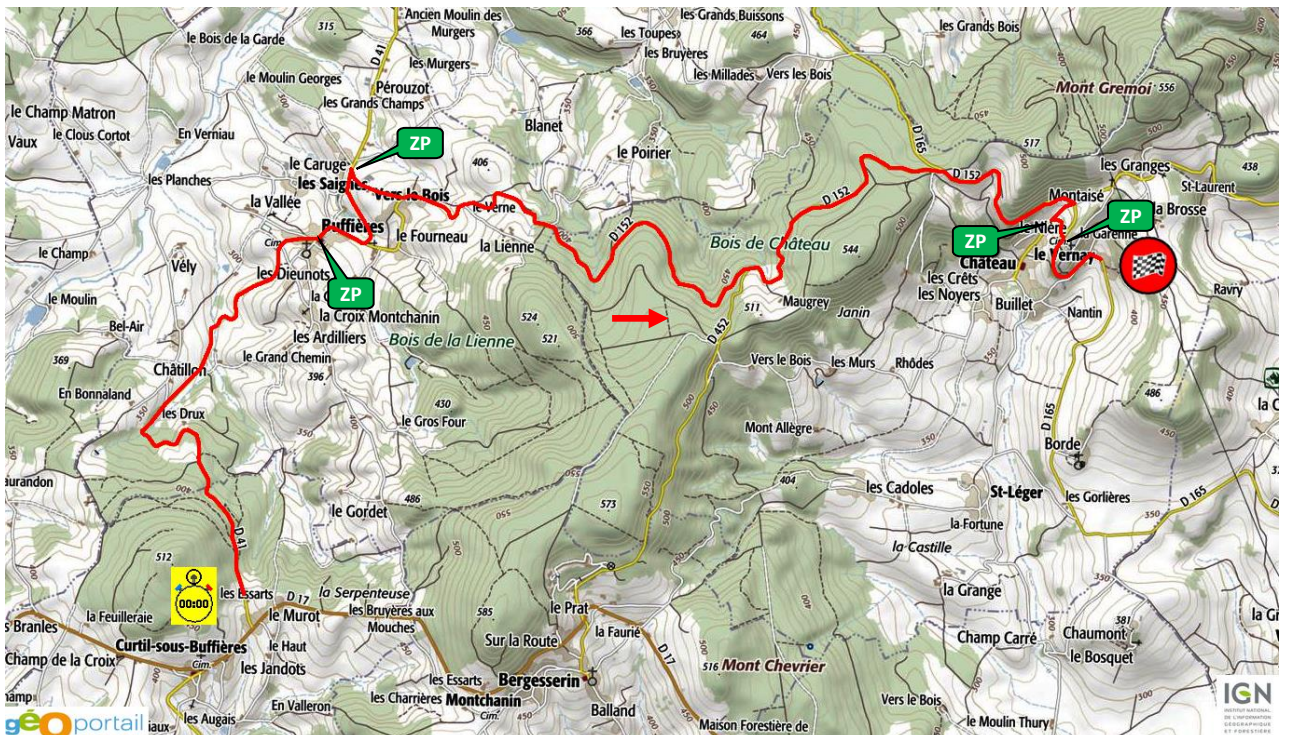

Le Parc des Expos de Mâcon – centre névralgique du Rallye des Vins

1ERE ETAPE - 39EME RALLYE DES VINS "MAÇON"

TIMING

1ère étape - Samedi 25 juin

09:15	Sortie parc fermé - Mâcon		
09:15	Assistance A - Mâcon		0h20
10:03	ES1 Serrières - Pierreclos	14,30 km	
10:56	ES2 Curtil-sous-Buffière - Château	13,37 km	
11:49	ES3 Cortambert - Azé	20,43 km	
12:44	Regroupement - Mâcon		0h50
13:34	Assistance B - Mâcon		1h00
15:02	ES4 Serrières - Pierreclos	14,30 km	
15:45	ES5 Curtil-sous-Buffière - Château	13,37 km	
16:38	ES6 Cortambert - Azé	20,43 km	
17:33	Assistance C - Mâcon		0h35
18:08	Entrée parc fermé - Mâcon		

2EME ETAPE - 39EME RALLYE DES VINS "MAÇON"

 TIMING	
2ème étape - Dimanche 26 juin	
08:30	Sortie parc fermé - Mâcon
08:30	Assistance D - Mâcon 0h25
09:23	ES7 Bissy - Chissey 10,92 km
10:01	ES8 Collonge - Boyer 17,31 km
10:59	ES9 Lugny - Viré 10,38 km
11:39	Regroupement - Mâcon 0h40
12:19	Assistance E - Mâcon 0h40
13:37	ES10 Bissy - Chissey 10,92 km
14:15	ES11 Collonge - Boyer 17,31 km
15:13	ES12 Lugny - Viré 10,38 km
15:53	Regroupement final - Mâcon 0h10
16:08	Entrée parc fermé - Mâcon

Assistance
Regroupement
Parc Fermé

ES1/4 SERRIÈRES – PIERRECLOS (14,30 km) – 10h03 (1) / 15h02 (1)

ES2/5 CURTIL-SOUS-BUFFIÈRE – CHÂTEAU (13,37 km) – 10h56 (1) / 15h45 (1)

ES3/6 CORTAMBERT – AZÉ (20,43 km) – 11h49 (1) / 16h38 (1)

ES8/11 COLLONGE – BOYER (17,31 km) – 10h01 (2) / 14h15 (2)

ES9/12 LUGNY – VIRÉ (10,38 km) – 10h59 (2) / 15h13 (2)

SÉCURITÉ RALLYE

FFSA

AMIS SPECTATEURS,
LES SEULS
ENDROITS
AUTORISÉS
SONT

**MATÉRIALISÉS
PAR DU VERT***
SUIVEZ LES FLÈCHES !