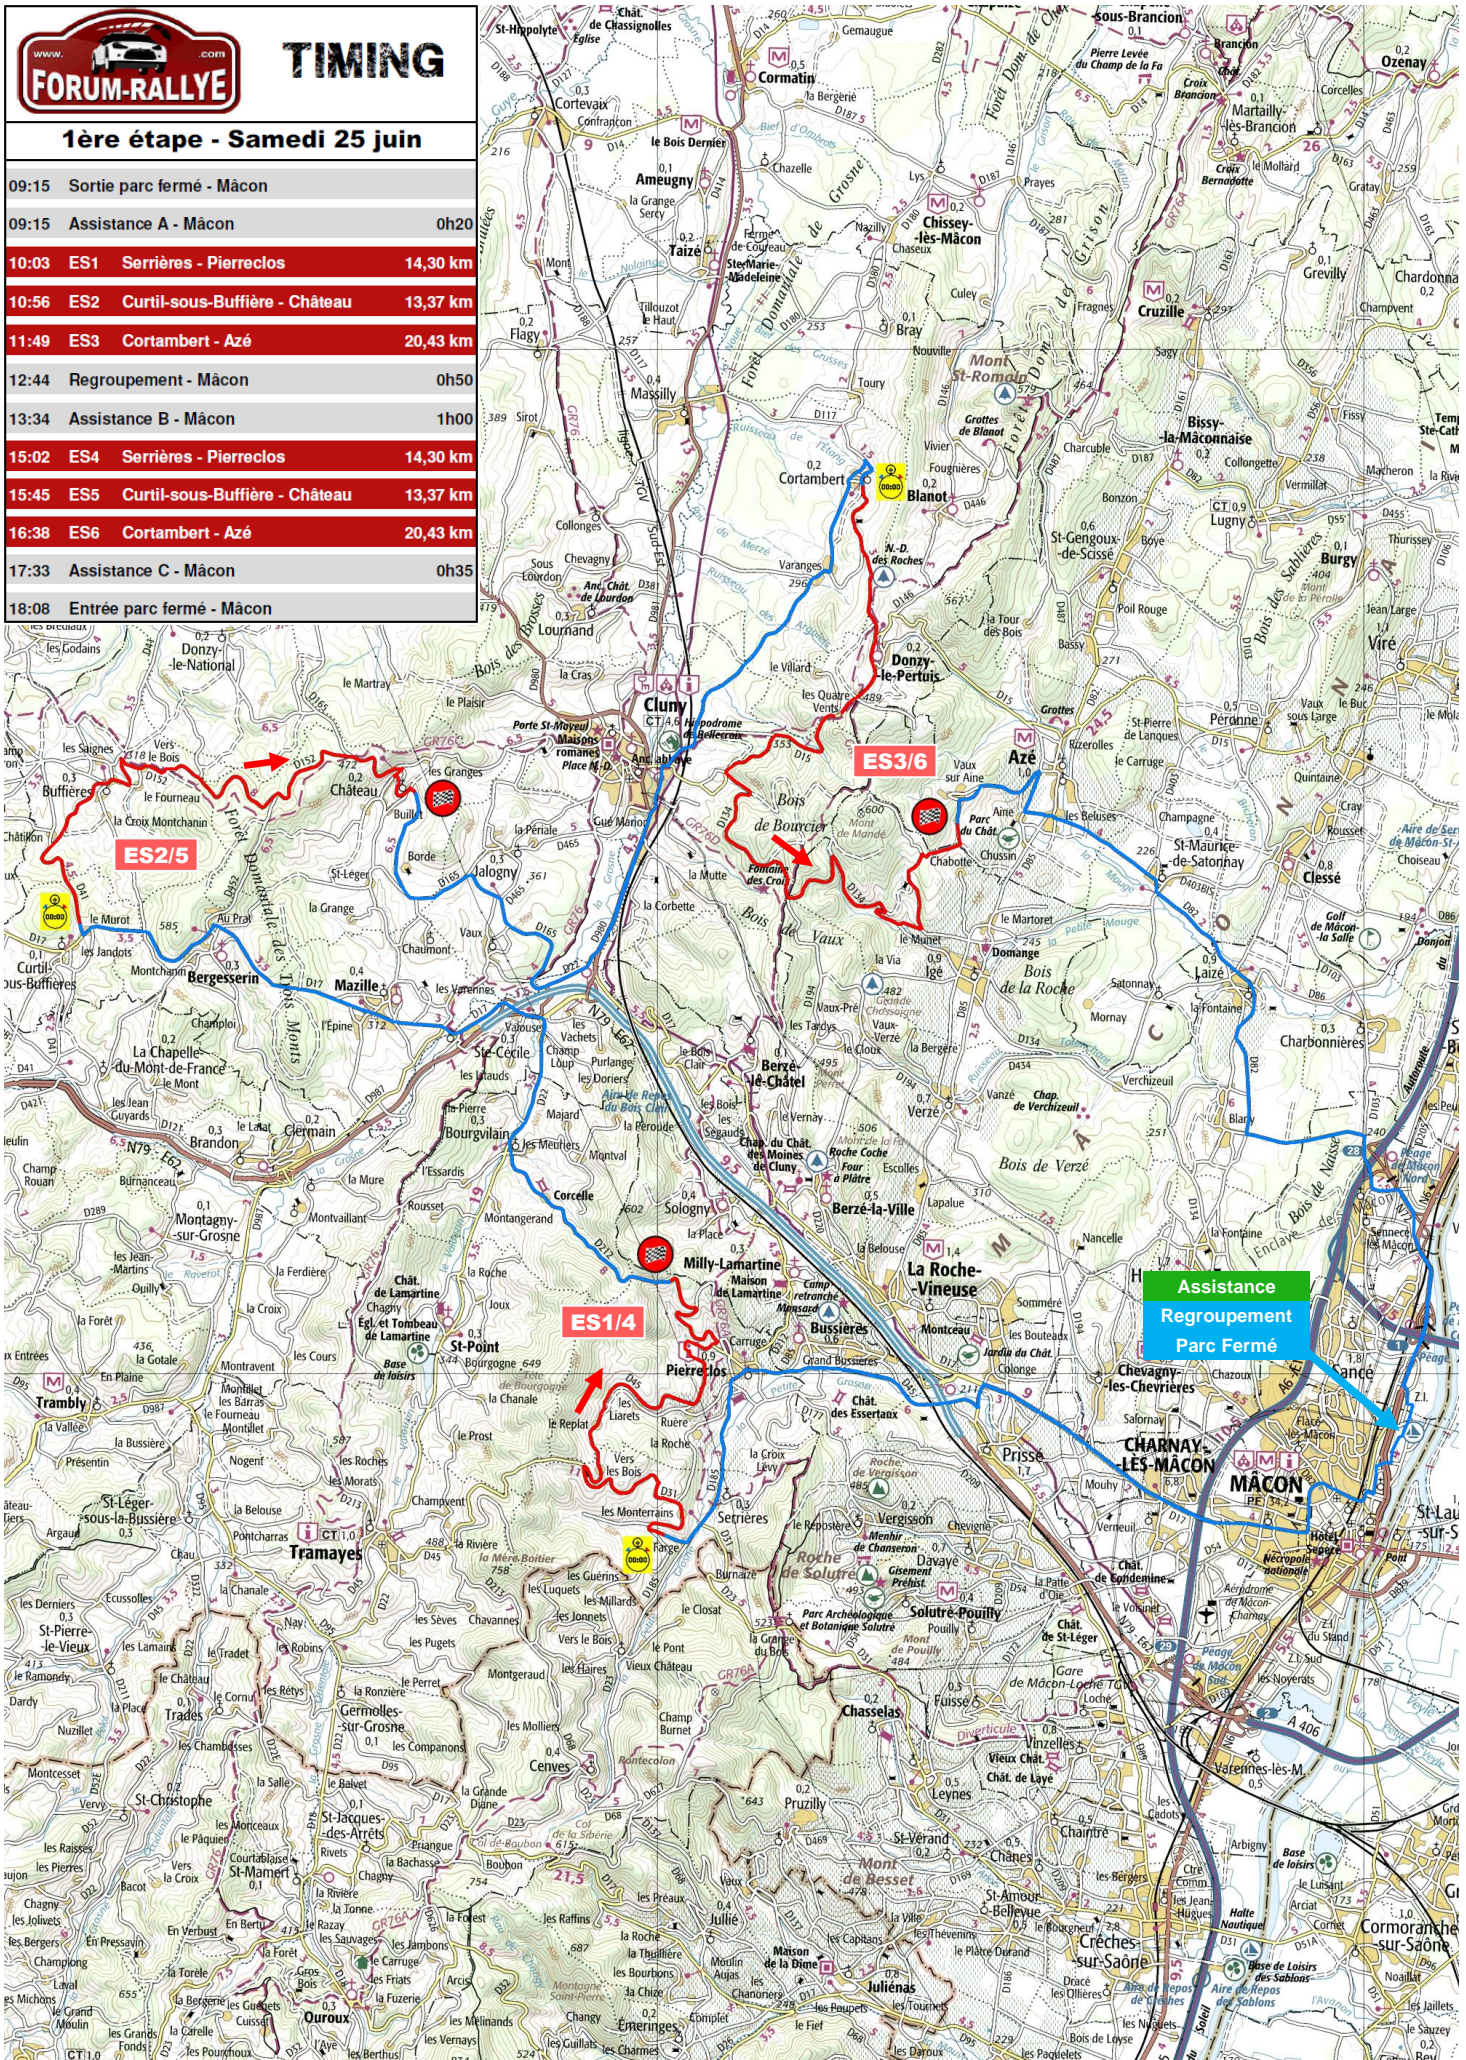

Samedi 25 juin (VHC avant moderne)

244,60 dont 96,20 chronométrés

09h15 : départ de la 1^{ère} étape

18h08 : arrivée de la 1^{ère} étape

Dimanche 26 juin (VHC avant moderne)

226,30 km dont 77,22 chronométrés

Le Parc des Expos de Mâcon – centre névralgique du Rallye des Vins

1ERE ETAPE - 39EME RALLYE DES VINS "MAÇON"

TIMING

1ère étape - Samedi 25 juin

09:15	Sortie parc fermé - Mâcon		
09:15	Assistance A - Mâcon		0h20
10:03	ES1 Serrières - Pierreclos	14,30 km	
10:56	ES2 Curtil-sous-Buffière - Château	13,37 km	
11:49	ES3 Cortambert - Azé	20,43 km	
12:44	Regroupement - Mâcon		0h50
13:34	Assistance B - Mâcon		1h00
15:02	ES4 Serrières - Pierreclos	14,30 km	
15:45	ES5 Curtil-sous-Buffière - Château	13,37 km	
16:38	ES6 Cortambert - Azé	20,43 km	
17:33	Assistance C - Mâcon		0h35
18:08	Entrée parc fermé - Mâcon		

2EME ETAPE - 39EME RALLYE DES VINS "MAÇON"

 TIMING	
2ème étape - Dimanche 26 juin	
08:30	Sortie parc fermé - Mâcon
08:30	Assistance D - Mâcon 0h25
09:23	ES7 Bissy - Chissey 10,92 km
10:01	ES8 Collonge - Boyer 17,31 km
10:59	ES9 Lugny - Viré 10,38 km
11:39	Regroupement - Mâcon 0h40
12:19	Assistance E - Mâcon 0h40
13:37	ES10 Bissy - Chissey 10,92 km
14:15	ES11 Collonge - Boyer 17,31 km
15:13	ES12 Lugny - Viré 10,38 km
15:53	Regroupement final - Mâcon 0h10
16:08	Entrée parc fermé - Mâcon

Assistance
Regroupement
Parc Fermé

ES1/4 SERRIÈRES – PIERRECLOS (14,30 km) – 10h03 (1) / 15h02 (1)

ES2/5 CURTIL-SOUS-BUFFIÈRE – CHÂTEAU (13,37 km) – 10h56 (1) / 15h45 (1)

ES3/6 CORTAMBERT – AZÉ (20,43 km) – 11h49 (1) / 16h38 (1)