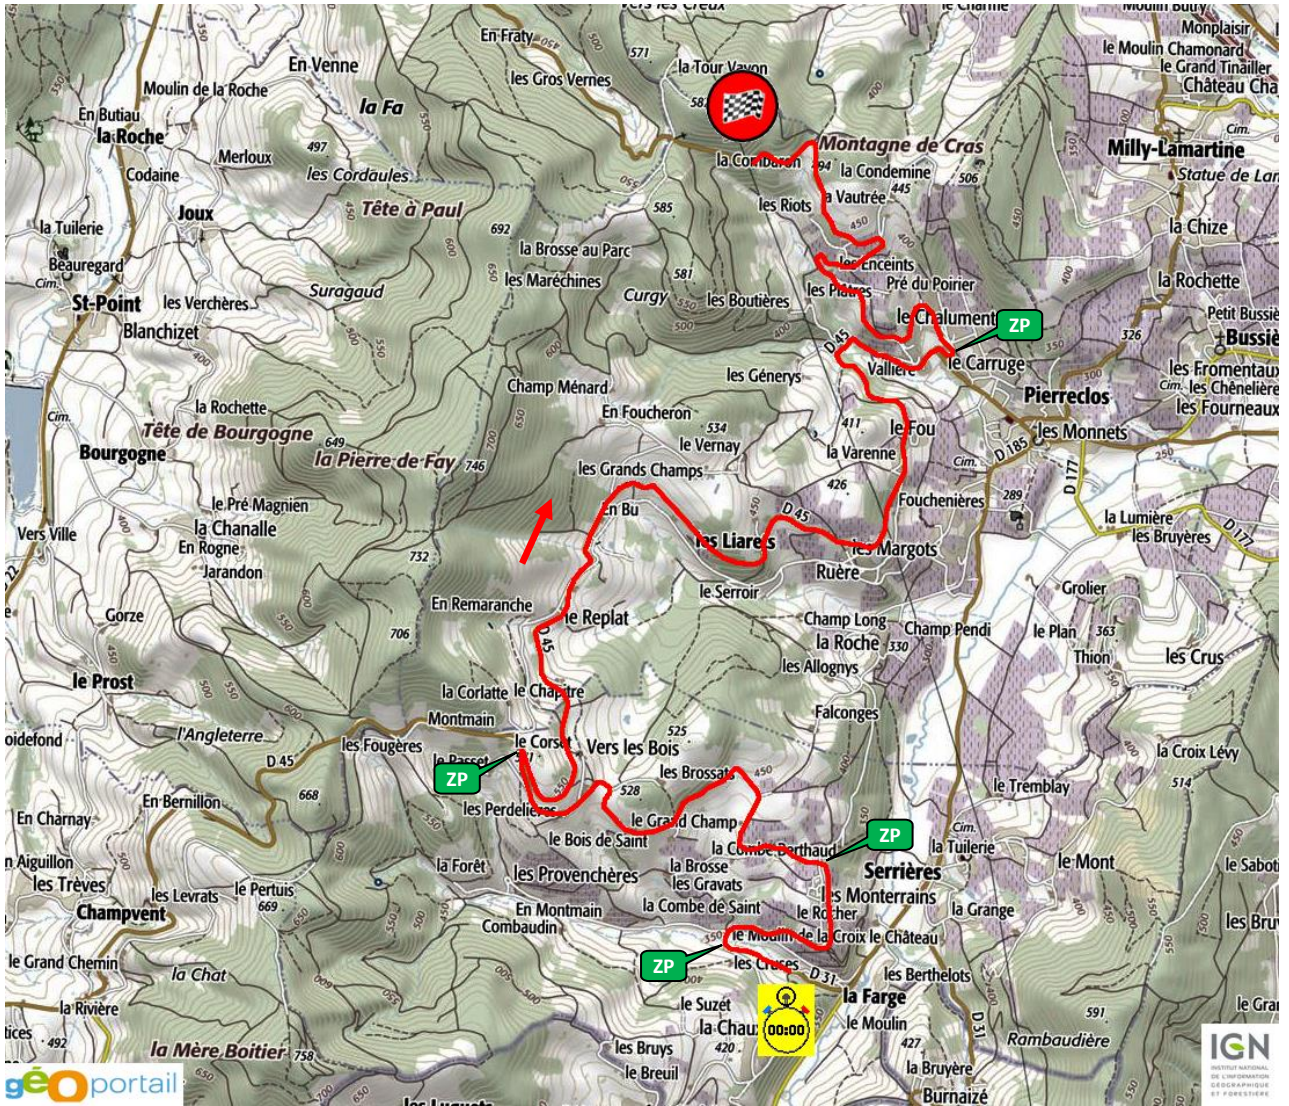

Le Parc des Expos de Mâcon – centre névralgique du Rallye des Vins

1ERE ETAPE - 39EME RALLYE DES VINS "MAÇON"

TIMING

1ère étape - Samedi 25 juin

09:15	Sortie parc fermé - Mâcon		
09:15	Assistance A - Mâcon		0h20
10:03	ES1 Serrières - Pierreclos	14,30 km	
10:56	ES2 Curtil-sous-Buffière - Château	13,37 km	
11:49	ES3 Cortambert - Azé	20,43 km	
12:44	Regroupement - Mâcon		0h50
13:34	Assistance B - Mâcon		1h00
15:02	ES4 Serrières - Pierreclos	14,30 km	
15:45	ES5 Curtil-sous-Buffière - Château	13,37 km	
16:38	ES6 Cortambert - Azé	20,43 km	
17:33	Assistance C - Mâcon		0h35
18:08	Entrée parc fermé - Mâcon		

2EME ETAPE - 39EME RALLYE DES VINS "MAÇON"

 TIMING	
2ème étape - Dimanche 26 juin	
08:30	Sortie parc fermé - Mâcon
08:30	Assistance D - Mâcon 0h25
09:23	ES7 Bissy - Chissey 10,92 km
10:01	ES8 Collonge - Boyer 17,31 km
10:59	ES9 Lugny - Viré 10,38 km
11:39	Regroupement - Mâcon 0h40
12:19	Assistance E - Mâcon 0h40
13:37	ES10 Bissy - Chissey 10,92 km
14:15	ES11 Collonge - Boyer 17,31 km
15:13	ES12 Lugny - Viré 10,38 km
15:53	Regroupement final - Mâcon 0h10
16:08	Entrée parc fermé - Mâcon

Assistance
Regroupement
Parc Fermé

ES1/4 SERRIÈRES – PIERRECLOS (14,30 km) – 10h03 (1) / 15h02 (1)

ES2/5 CURTIL-SOUS-BUFFIÈRE – CHÂTEAU (13,37 km) – 10h56 (1) / 15h45 (1)

ES3/6 CORTAMBERT – AZÉ (20,43 km) – 11h49 (1) / 16h38 (1)

ES8/11 COLLONGE – BOYER (17,31 km) – 10h01 (2) / 14h15 (2)

ES9/12 LUGNY – VIRÉ (10,38 km) – 10h59 (2) / 15h13 (2)

SÉCURITÉ RALLYE

FFSA

AMIS SPECTATEURS,
LES SEULS
ENDROITS
AUTORISÉS
SONT

**MATÉRIALISÉS
PAR DU VERT***
SUIVEZ LES FLÈCHES !