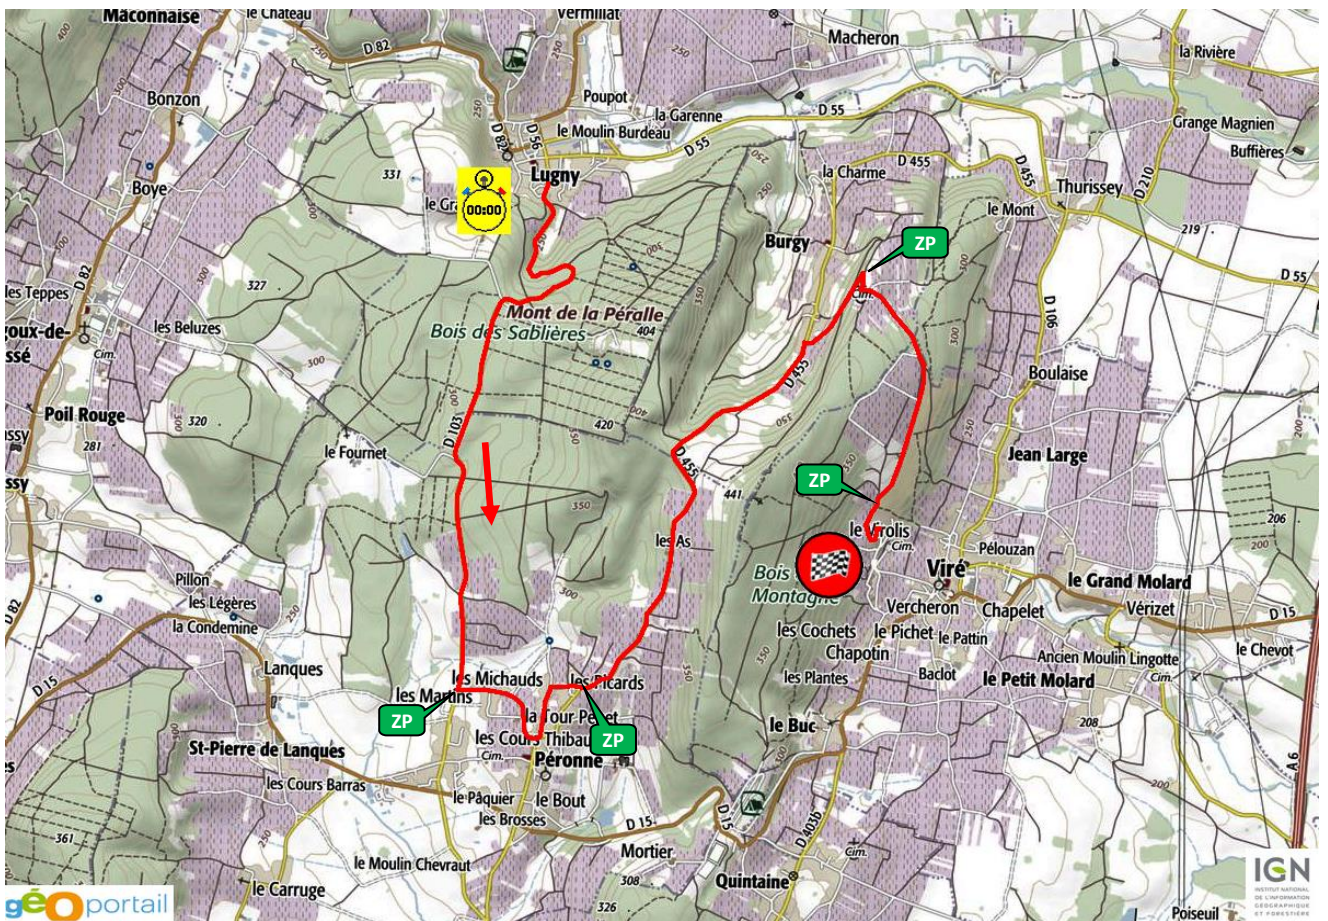

2EME ETAPE - 39EME RALLYE DES VINS "MAÇON"

 TIMING	
2ème étape - Dimanche 26 juin	
08:30	Sortie parc fermé - Mâcon
08:30	Assistance D - Mâcon 0h25
09:23	ES7 Bissy - Chissey 10,92 km
10:01	ES8 Collonge - Boyer 17,31 km
10:59	ES9 Lugny - Viré 10,38 km
11:39	Regroupement - Mâcon 0h40
12:19	Assistance E - Mâcon 0h40
13:37	ES10 Bissy - Chissey 10,92 km
14:15	ES11 Collonge - Boyer 17,31 km
15:13	ES12 Lugny - Viré 10,38 km
15:53	Regroupement final - Mâcon 0h10
16:08	Entrée parc fermé - Mâcon

Assistance
Regroupement
Parc Fermé

ES1/4 SERRIÈRES – PIERRECLOS (14,30 km) – 10h03 (1) / 15h02 (1)

ES2/5 CURTIL-SOUS-BUFFIÈRE – CHÂTEAU (13,37 km) – 10h56 (1) / 15h45 (1)

ES3/6 CORTAMBERT – AZÉ (20,43 km) – 11h49 (1) / 16h38 (1)

Suivez les **Championnats de France des Rallyes** avec **GT2i**

en direct sur **FR MediaLive**

ES7/10 BISSY – CHISSEY (10,92 km) – 9h23 (2) / 13h37 (2)

Suivez le rallye en direct...

RALLYE DES VINS MAÇON

24/26 juin 2022

ES8/11 COLLONGE – BOYER (17,31 km) – 10h01 (2) / 14h15 (2)

ES9/12 LUGNY – VIRÉ (10,38 km) – 10h59 (2) / 15h13 (2)

SÉCURITÉ RALLYE

FFSA

AMIS SPECTATEURS,
LES SEULS
ENDROITS
AUTORISÉS
SONT

**MATÉRIALISÉS
PAR DU VERT***
SUIVEZ LES FLÈCHES !