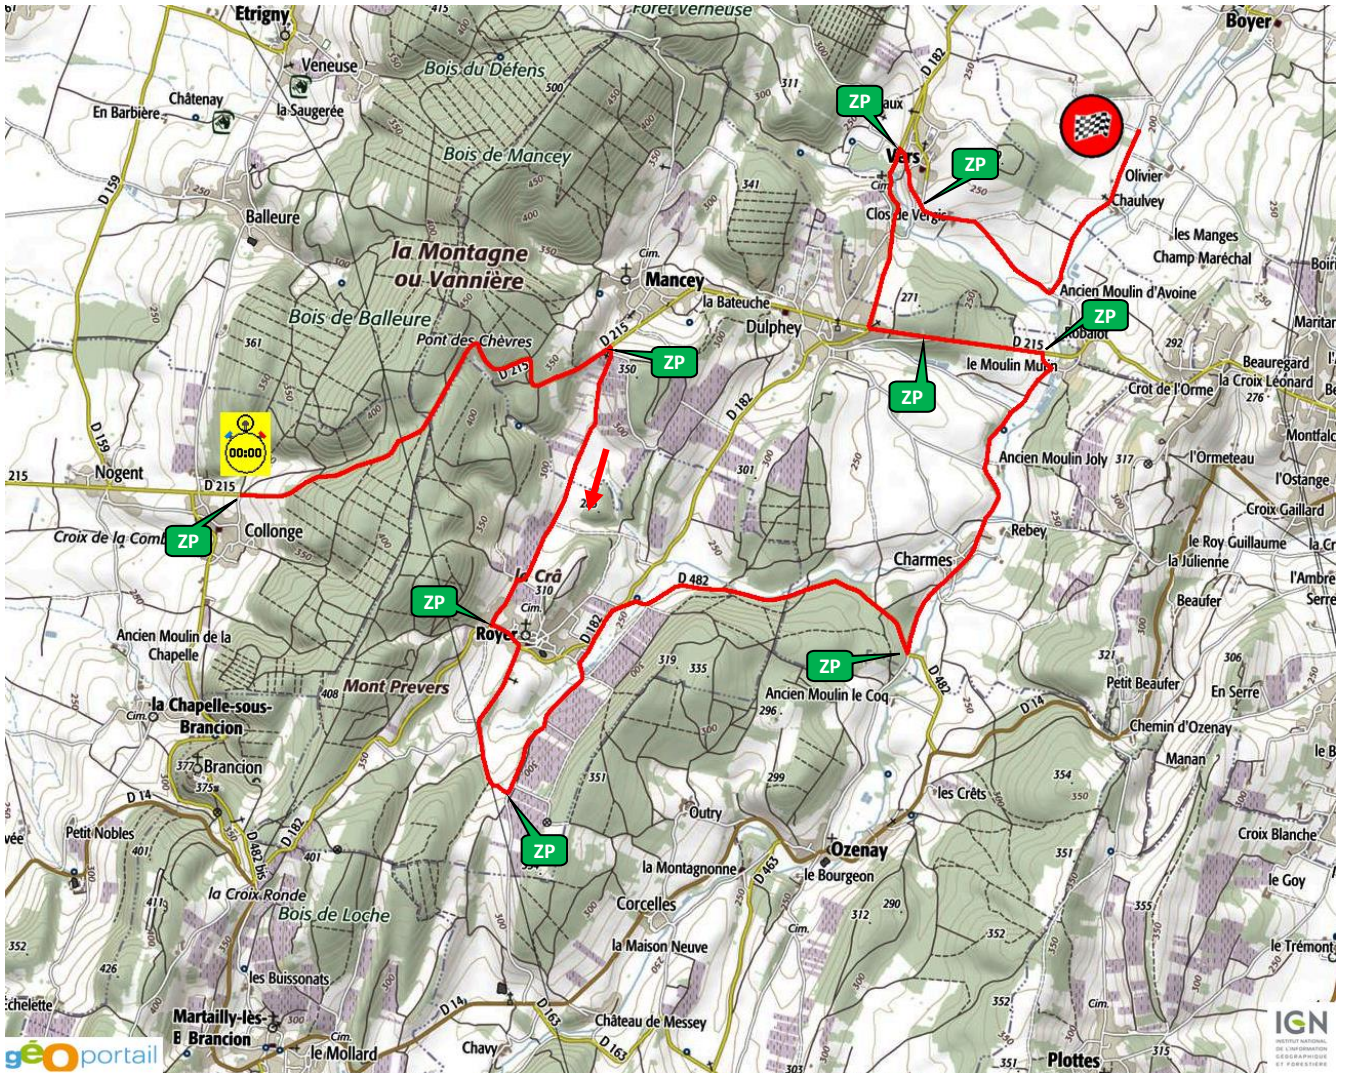

2EME ETAPE - 39EME RALLYE DES VINS "MAÇON"

 TIMING	
2ème étape - Dimanche 26 juin	
08:30	Sortie parc fermé - Mâcon
08:30	Assistance D - Mâcon 0h25
09:23	ES7 Bissy - Chissey 10,92 km
10:01	ES8 Collonge - Boyer 17,31 km
10:59	ES9 Lugny - Viré 10,38 km
11:39	Regroupement - Mâcon 0h40
12:19	Assistance E - Mâcon 0h40
13:37	ES10 Bissy - Chissey 10,92 km
14:15	ES11 Collonge - Boyer 17,31 km
15:13	ES12 Lugny - Viré 10,38 km
15:53	Regroupement final - Mâcon 0h10
16:08	Entrée parc fermé - Mâcon

Assistance
Regroupement
Parc Fermé

ES1/4 SERRIÈRES – PIERRECLOS (14,30 km) – 10h03 (1) / 15h02 (1)

ES2/5 CURTIL-SOUS-BUFFIÈRE – CHÂTEAU (13,37 km) – 10h56 (1) / 15h45 (1)

ES3/6 CORTAMBERT – AZÉ (20,43 km) – 11h49 (1) / 16h38 (1)

Suivez les **Championnats de France des Rallyes** avec **GT2i**

en direct sur **FR MediaLive**

ES7/10 BISSY – CHISSEY (10,92 km) – 9h23 (2) / 13h37 (2)

Suivez le rallye en direct...

RALLYE DES VINS MAÇON

24/26 juin 2022

ES8/11 COLLONGE – BOYER (17,31 km) – 10h01 (2) / 14h15 (2)

ES9/12 LUGNY – VIRÉ (10,38 km) – 10h59 (2) / 15h13 (2)

SÉCURITÉ RALLYE

FFSA

AMIS SPECTATEURS,
LES SEULS
ENDROITS
AUTORISÉS
SONT

**MATÉRIALISÉS
PAR DU VERT***
SUIVEZ LES FLÈCHES !