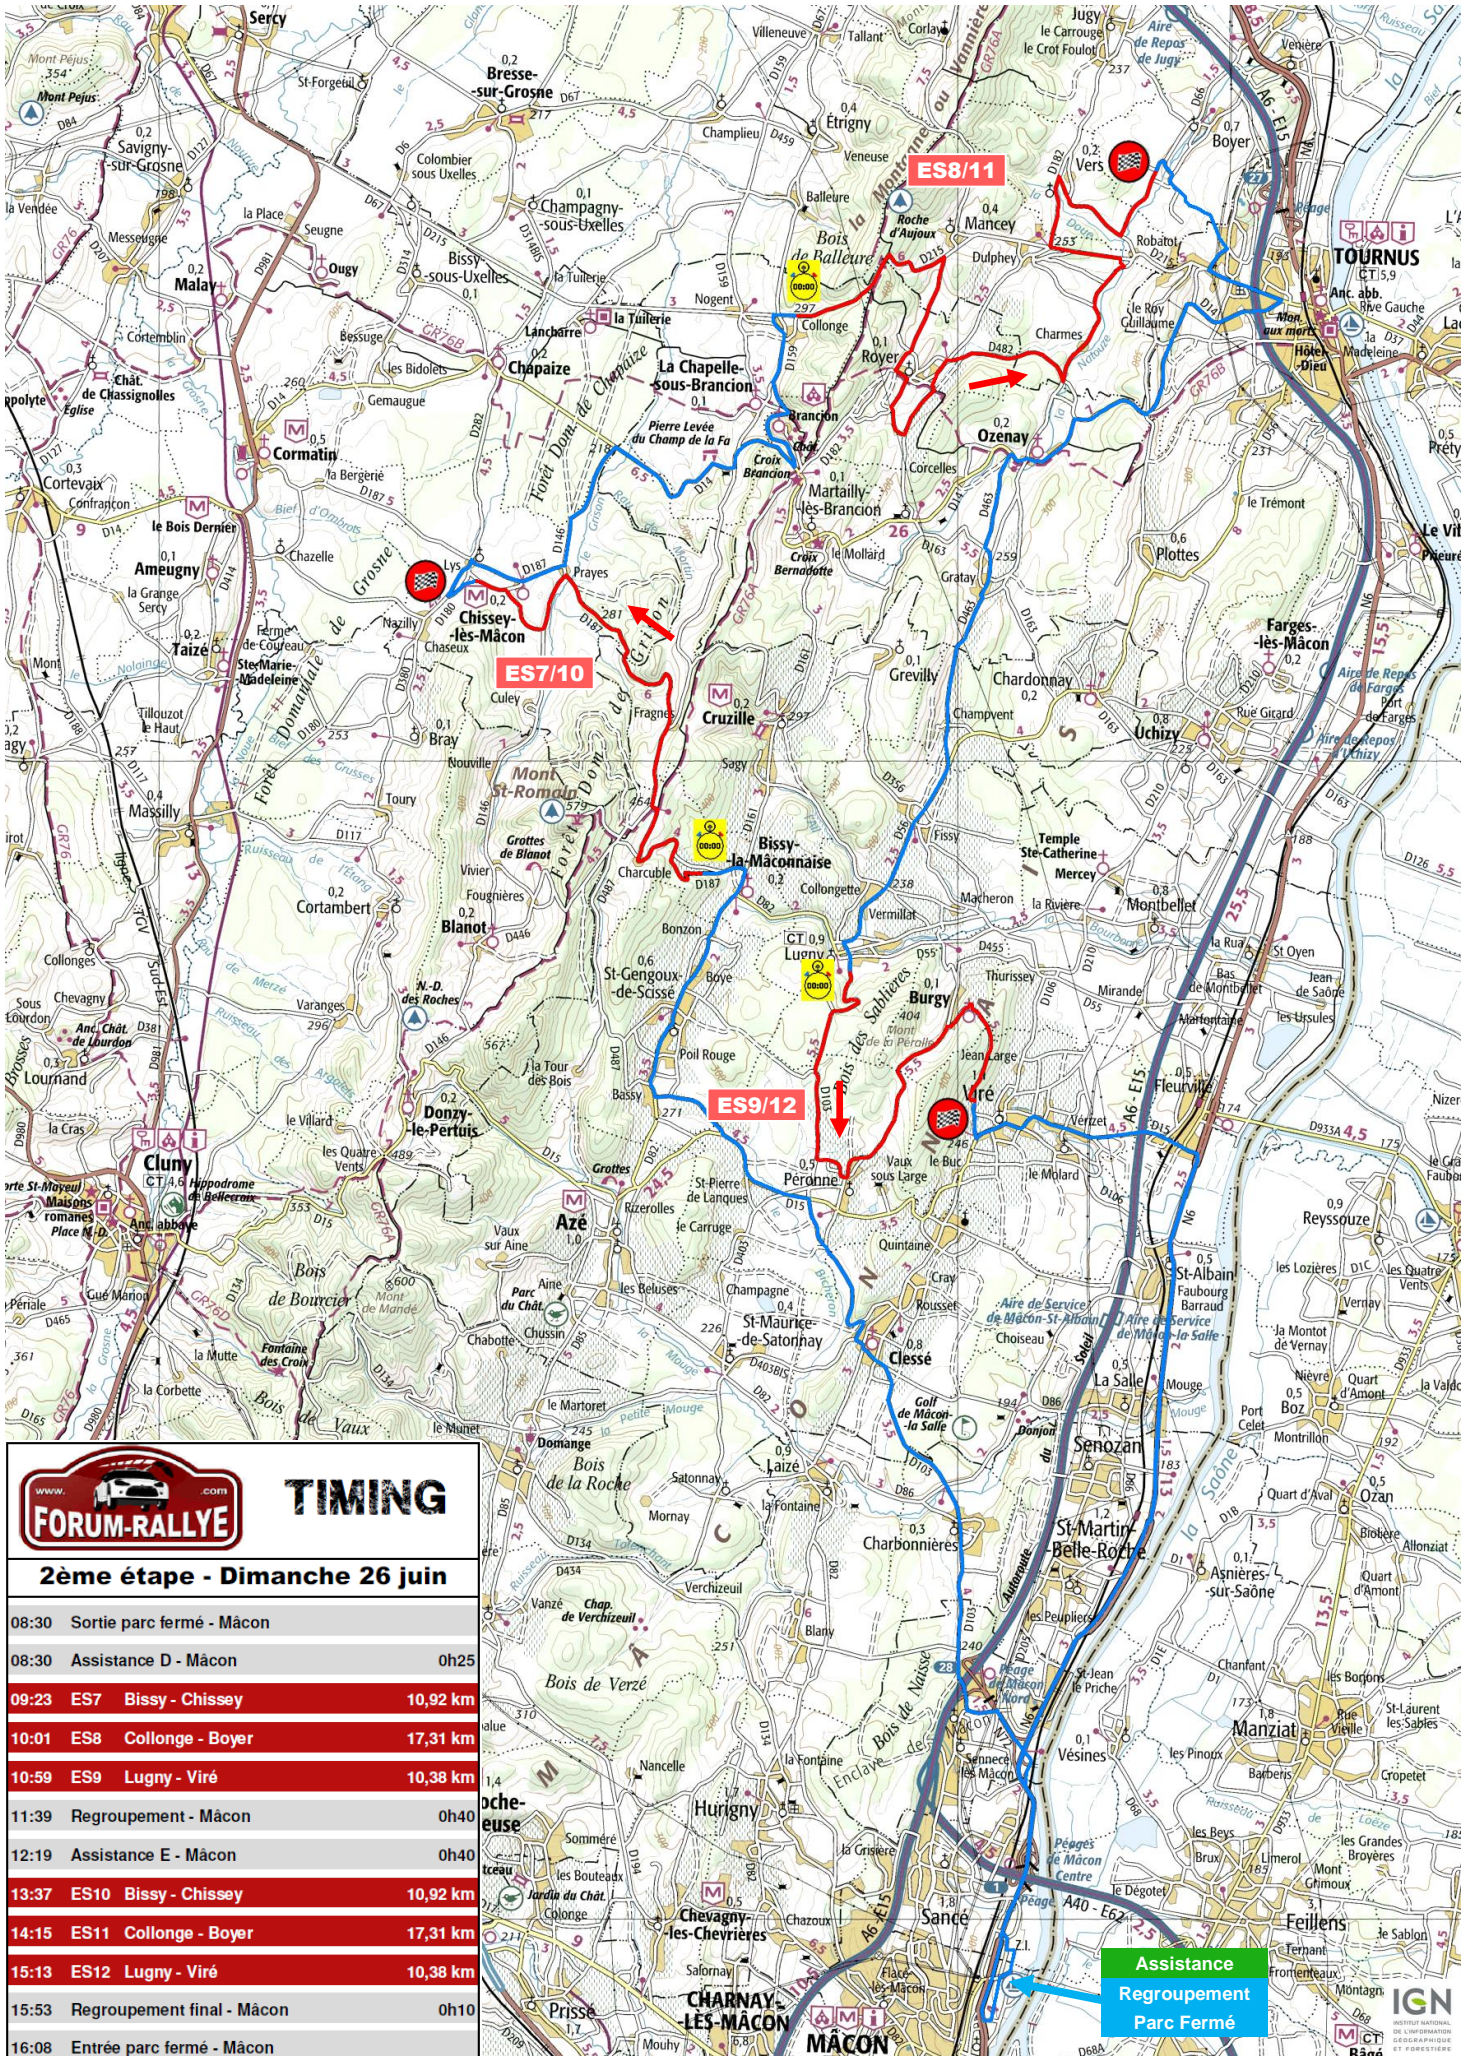

Samedi 25 juin (VHC avant moderne)

244,60 dont 96,20 chronométrés

09h15 : départ de la 1^{ère} étape

18h08 : arrivée de la 1^{ère} étape

Dimanche 26 juin (VHC avant moderne)

226,30 km dont 77,22 chronométrés

Le Parc des Expos de Mâcon – centre névralgique du Rallye des Vins

1ERE ETAPE - 39EME RALLYE DES VINS "MAÇON"

TIMING

1ère étape - Samedi 25 juin

09:15	Sortie parc fermé - Mâcon		
09:15	Assistance A - Mâcon		0h20
10:03	ES1 Serrières - Pierreclos	14,30 km	
10:56	ES2 Curtil-sous-Buffière - Château	13,37 km	
11:49	ES3 Cortambert - Azé	20,43 km	
12:44	Regroupement - Mâcon		0h50
13:34	Assistance B - Mâcon		1h00
15:02	ES4 Serrières - Pierreclos	14,30 km	
15:45	ES5 Curtil-sous-Buffière - Château	13,37 km	
16:38	ES6 Cortambert - Azé	20,43 km	
17:33	Assistance C - Mâcon		0h35
18:08	Entrée parc fermé - Mâcon		

2EME ETAPE - 39EME RALLYE DES VINS "MAÇON"

 TIMING	
2ème étape - Dimanche 26 juin	
08:30	Sortie parc fermé - Mâcon
08:30	Assistance D - Mâcon 0h25
09:23	ES7 Bissy - Chissey 10,92 km
10:01	ES8 Collonge - Boyer 17,31 km
10:59	ES9 Lugny - Viré 10,38 km
11:39	Regroupement - Mâcon 0h40
12:19	Assistance E - Mâcon 0h40
13:37	ES10 Bissy - Chissey 10,92 km
14:15	ES11 Collonge - Boyer 17,31 km
15:13	ES12 Lugny - Viré 10,38 km
15:53	Regroupement final - Mâcon 0h10
16:08	Entrée parc fermé - Mâcon

Assistance
Regroupement
Parc Fermé

ES1/4 SERRIÈRES – PIERRECLOS (14,30 km) – 10h03 (1) / 15h02 (1)

ES2/5 CURTIL-SOUS-BUFFIÈRE – CHÂTEAU (13,37 km) – 10h56 (1) / 15h45 (1)

ES3/6 CORTAMBERT – AZÉ (20,43 km) – 11h49 (1) / 16h38 (1)