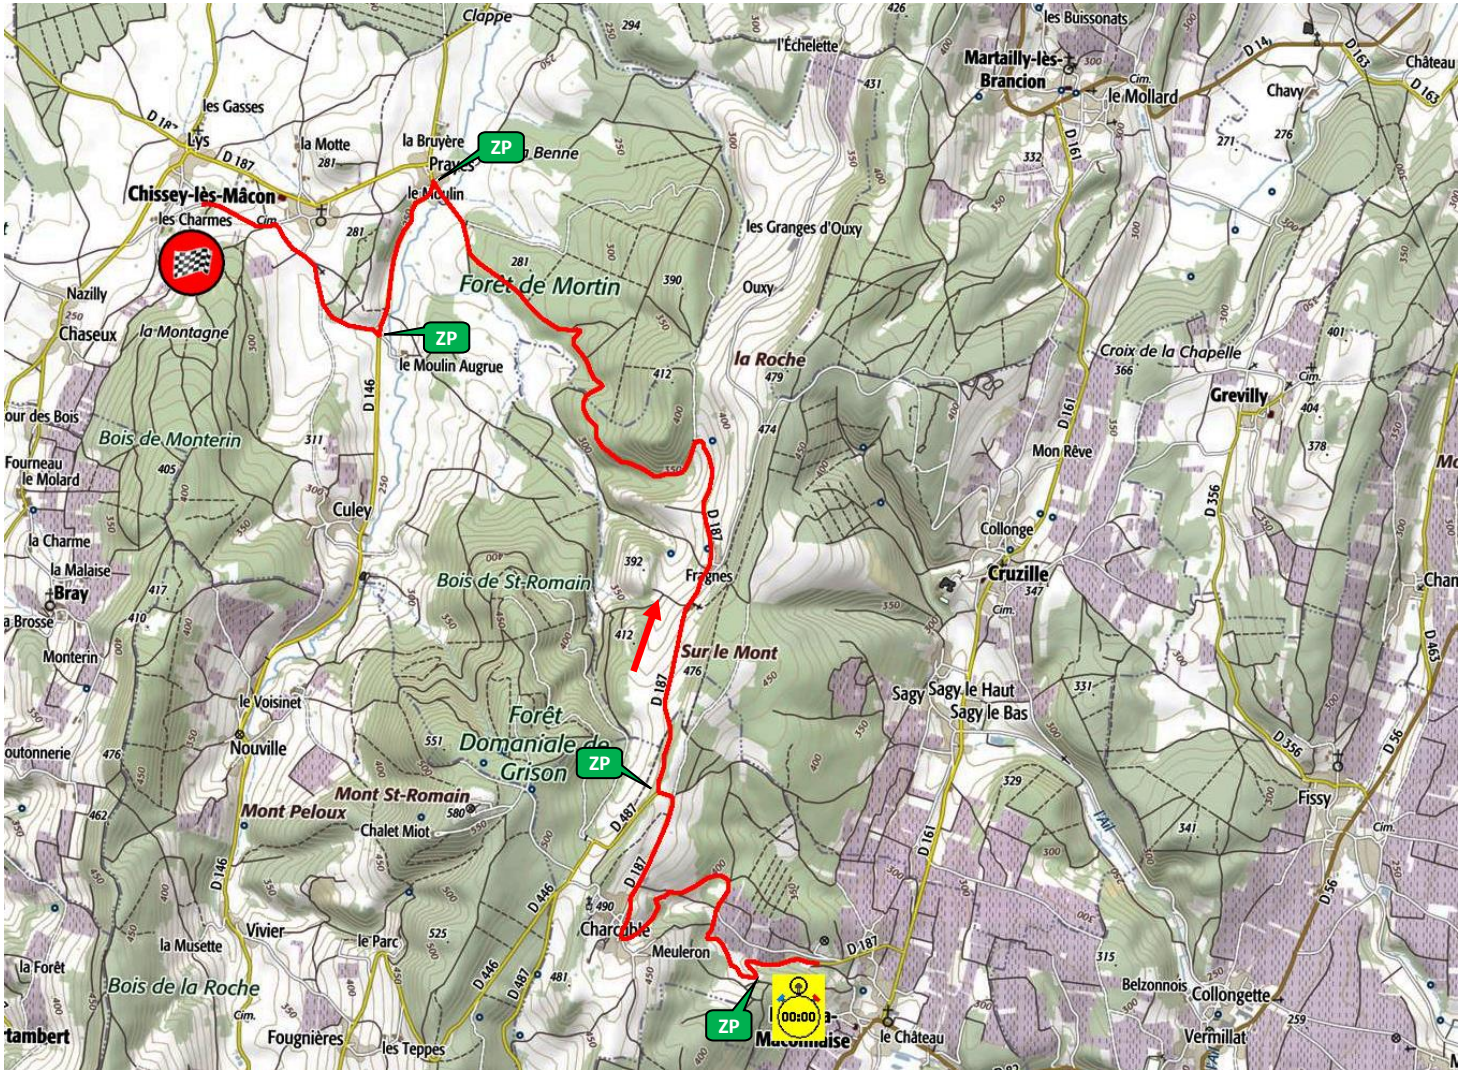

ES7/10 BISSY – CHISSEY (10,92 km) – 9h23 (2) / 13h37 (2)

Suivez le rallye en direct...

RALLYE DES VINS MAÇON

24/26 juin 2022