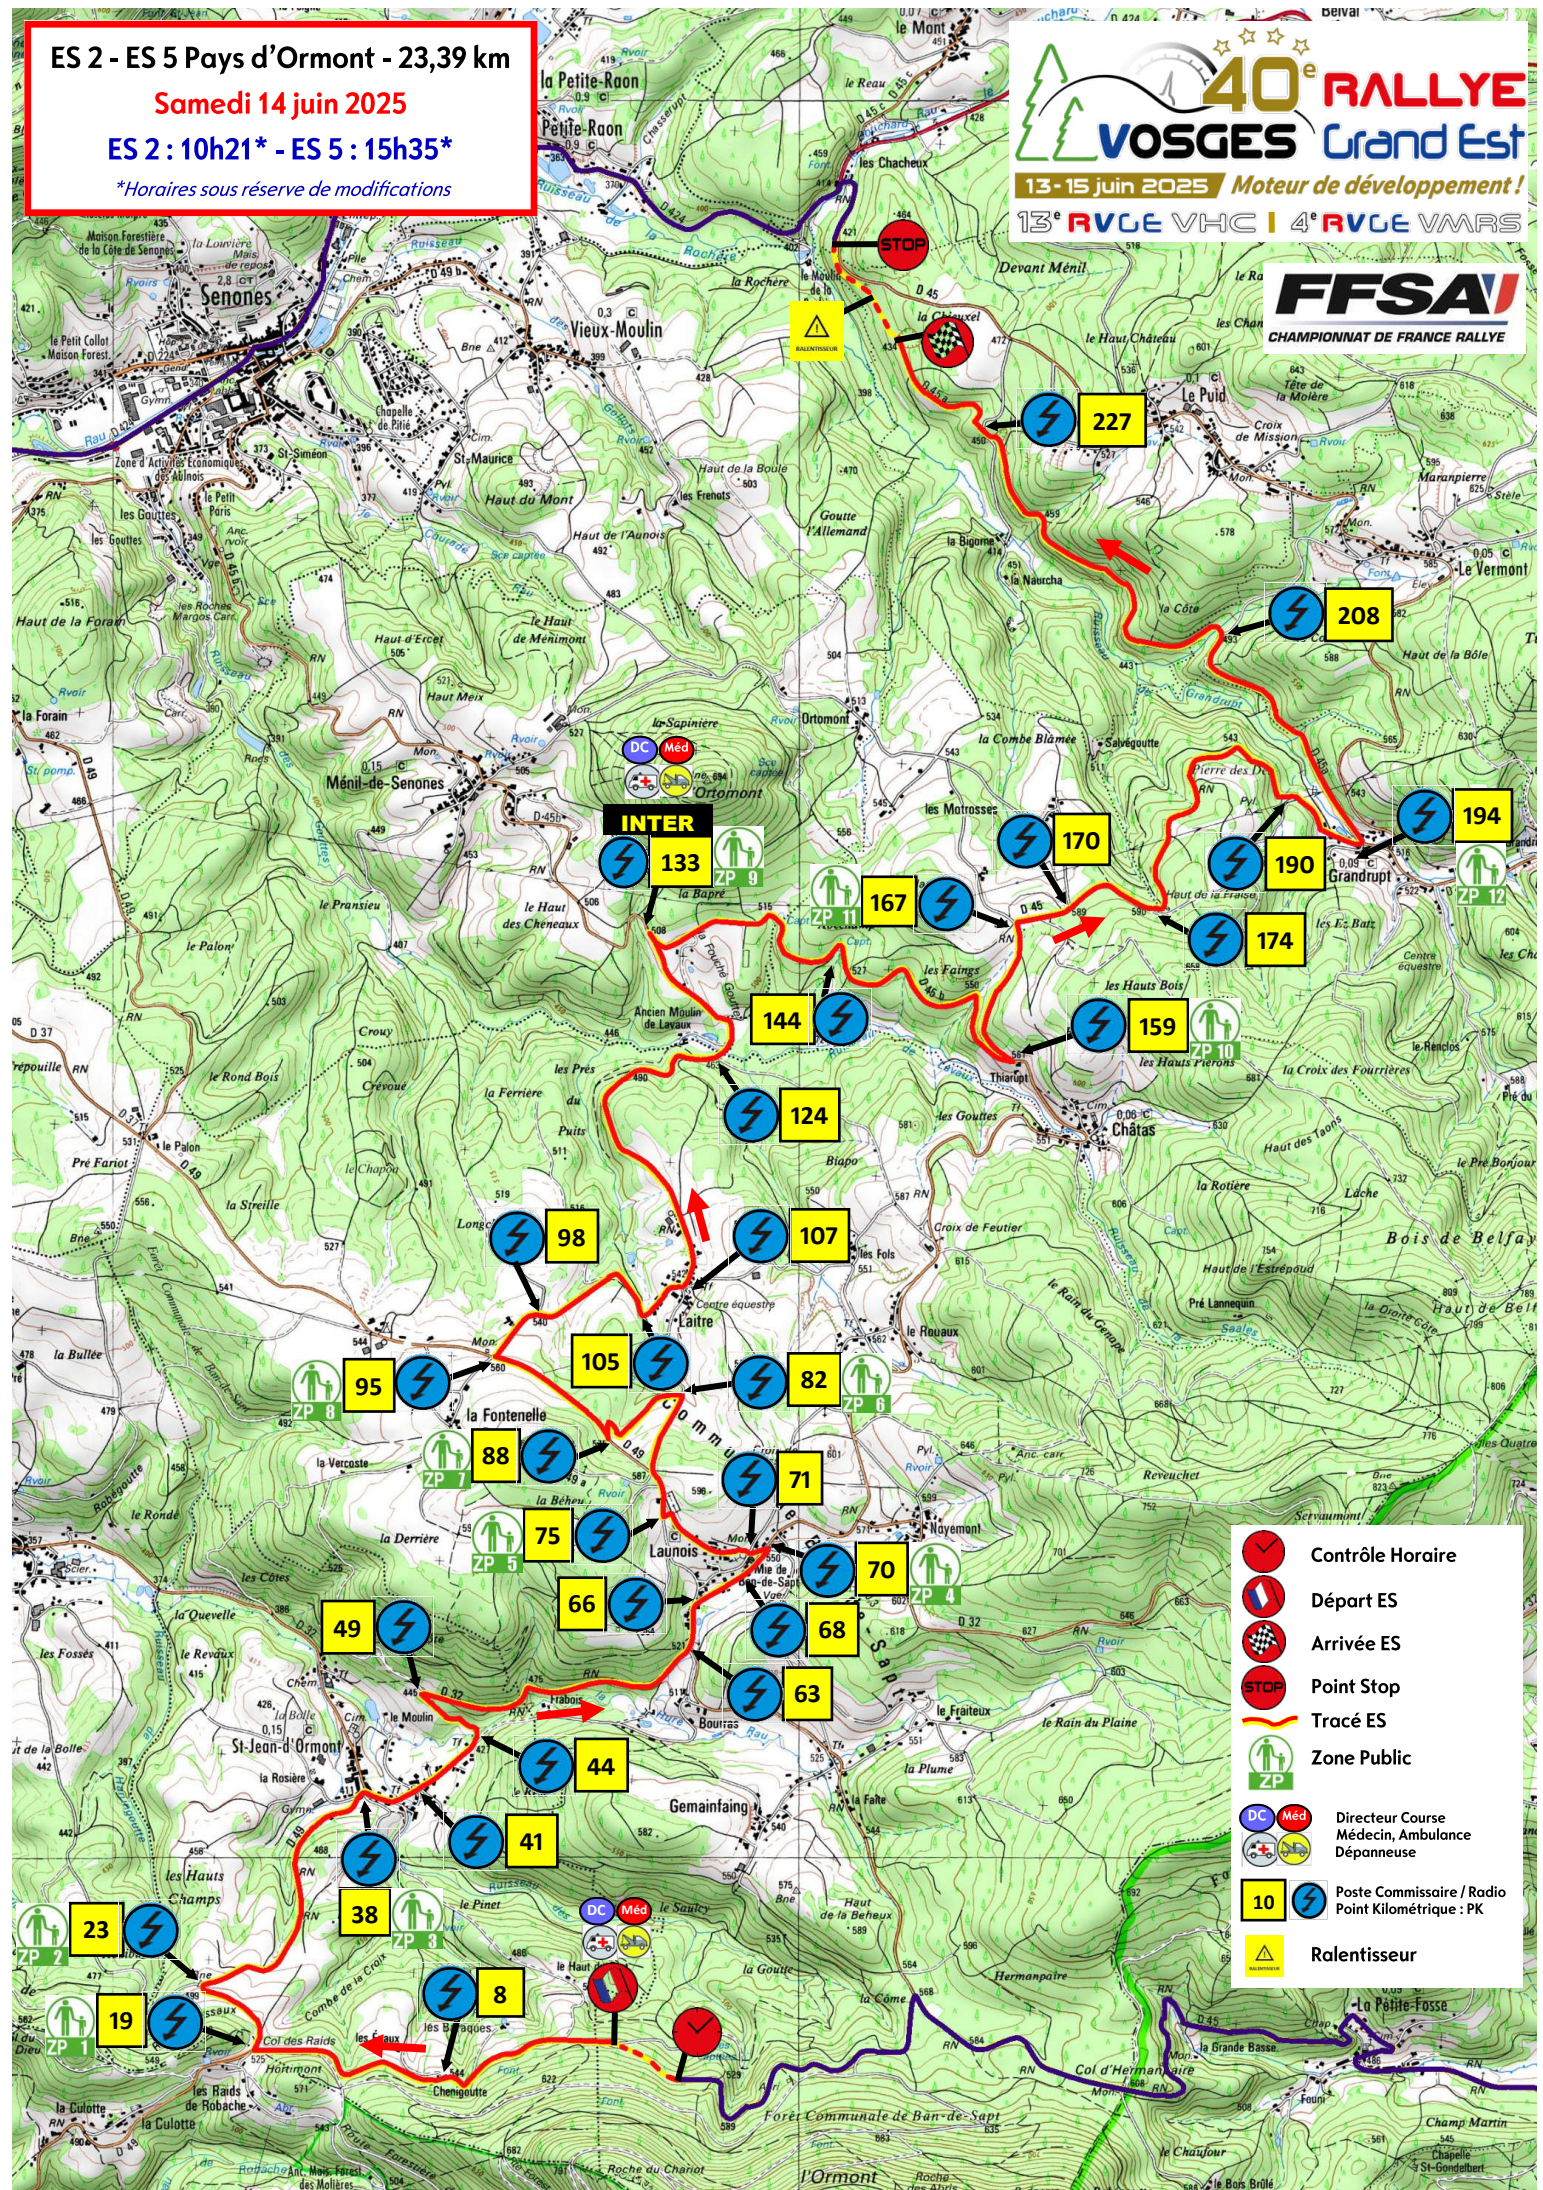

ES 2 - ES 5 Pays d'Ormont - 23,39 km

Samedi 14 juin 2025

ES 2 : 10h21* - ES 5 : 15h35*

*Horaires sous réserve de modifications

40^e RALLYE
VOSGES Grand Est
13-15 juin 2025 Moteur de développement !
13^e RVGE VHC | 4^e RVGE VMRS
FFSA
CHAMPIONNAT DE FRANCE RALLYE

- Contrôle Horaire
- Départ ES
- Arrivée ES
- Point Stop
- Tracé ES
- Zone Public
- Directeur Course
- Médecin, Ambulance
- Dépanneuse
- Poste Commissaire / Radio
- Point Kilométrique : PK
- Ralentisseur