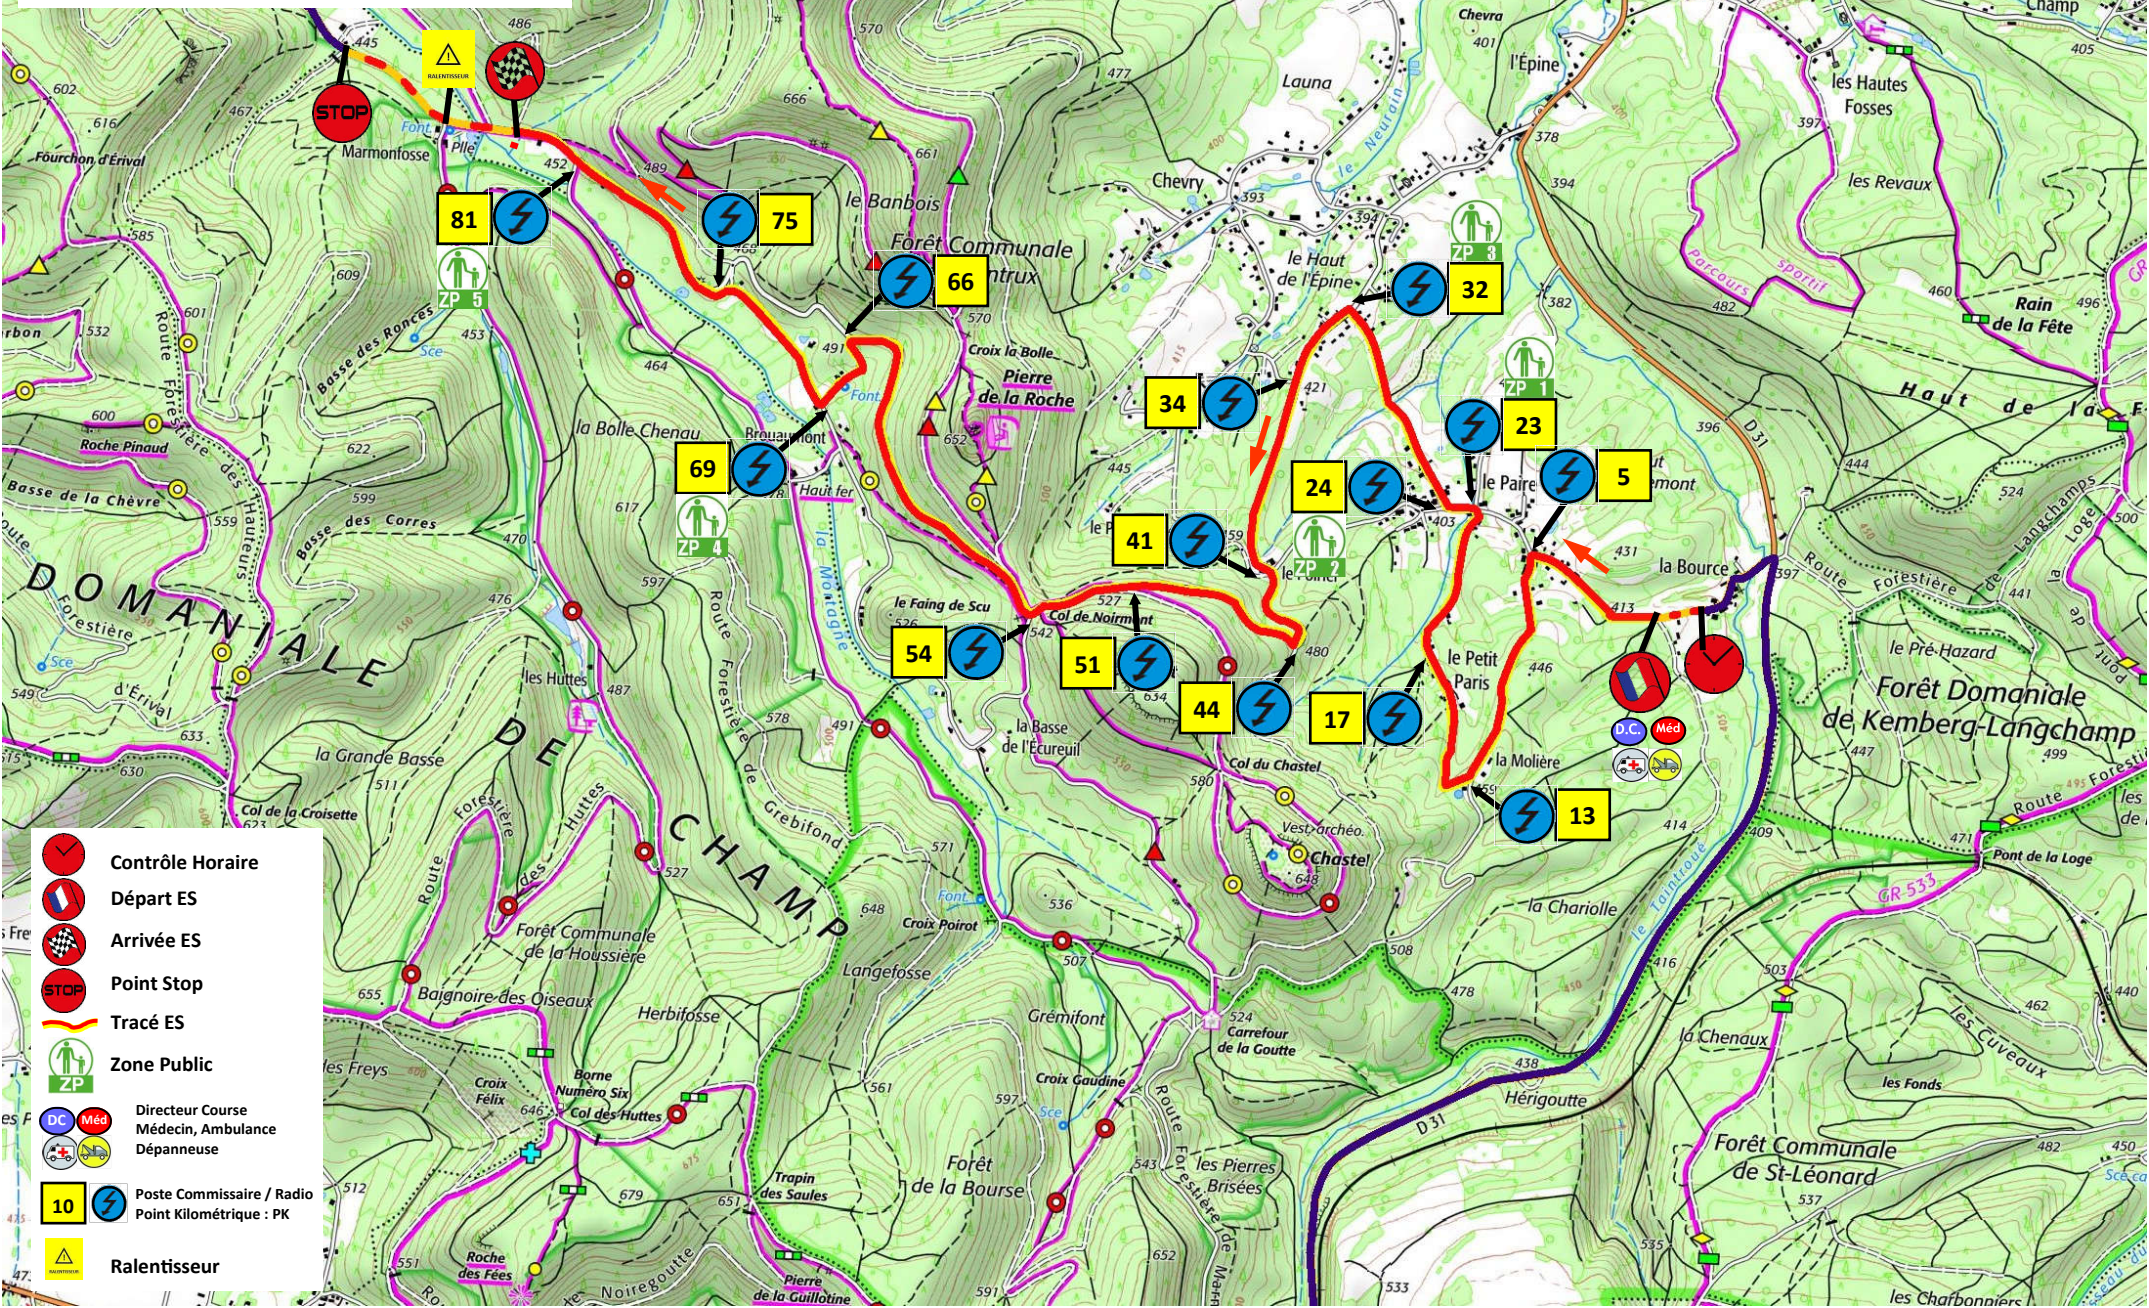

ES 9 - ES 12 Taintrux - 8,34 km
Dimanche 15 juin 2025 - ES 9 : 08h51* - ES 12 : 14h00*
 *Horaires sous réserve de modifications

- Contrôle Horaire
- Départ ES
- Arrivée ES
- Point Stop
- Tracé ES
- Zone Public
- Poste Commissaire / Radio
- Point Kilométrique : PK
- Ralentisseur
- Directeur Course
- Médecin, Ambulance
- Dépanneuse